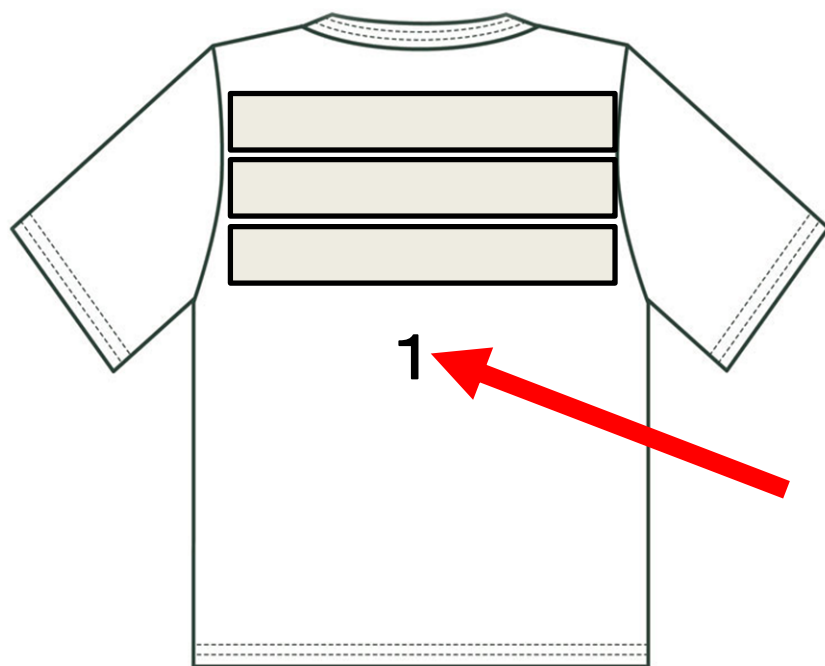

日本バドミントン協会 「本年度実施の主な事業 (競技審判部)」より抜粋

- * 着衣上の広告、文字列等の表示に関する改訂について(大会運営規程第24条)
- * サービス高1.15mの固定に関するルール改訂について(競技規則第9条第1項)
- * 競技規則書(赤本・緑本)発刊とルールの改訂点の周知

着衣上の広告、文字列等の表示に関する 改訂について(大会運営規程第24条)

主な改訂点-1

(背面)

プレーヤー名、チーム名、スポンサー名、都道府県名、
背番号など

- ・文字、数字の色はすべて**同一色で単色**
- ・文字列には**ロゴを含まない**
- ・文字列は**明瞭な文字で水平表示**
- ・色は上衣の布地の色と**明確に区別できる色**

上衣背面

の3行まで、3行とも単一色の表示を認める。

①文字列は明瞭な文字で表示部分の色と明確に区別できる色とし、各行の大きさは高さ6cm～10cm、横は30cm以内とする。

②各行には、プレーヤー名、チーム名、スポンサー名、都道府県名等を水平に表示する。(異なる項目は同一行に表示不可)

③文字列にロゴを含むことはできない。

背番号は文字列の下中央部に2桁以内で、高さ15cm以内、1桁横7cm以内、明瞭な文字で表示部分の色と明確に区別できる色とする。

着衣上の広告、文字列等の表示に関する 改訂について(大会運営規程第24条)

主な改訂点-2

(前面)

プレーヤー名、チーム名、スポンサー名、都道府県名、
背番号など

- ・高さ10cm以内、横40cm以内
- ・文字列にはチーム名、スポンサー名、広告のいずれかを表示するが、上記の範囲内で複数行になっても構わないし、スポンサー名、広告に連動したロゴの表示も認める。
- ・文字列に装飾文字を使用してもよい
- ・文字列には複数色を使用してもよい