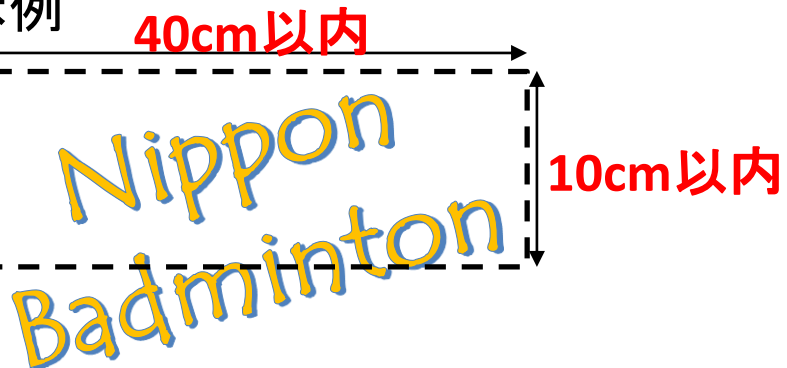

- ・文字、数字の色はすべて**同一色で単色**
- ・文字列には**ロゴを含まない**
- ・文字列は**明瞭な文字で水平表示**
- ・色は上衣の布地の色と**明確に区別できる色**

上衣背面

の3行まで、3行とも単一色の表示を認める。

①文字列は明瞭な文字で表示部分の色と明確に区別できる色とし、各行の大きさは高さ6cm～10cm、横は30cm以内とする。

②各行には、プレーヤー名、チーム名、スポンサー名、都道府県名等を水平に表示する。(異なる項目は同一行に表示不可)

上衣前面

チーム名・スポンサー名・広告
(複数行・装飾文字・複数色可、関連ロゴ)

1

前番号は胸下に2桁以内で、
高さ8cm以内、1桁横4cm以内

表示例

着衣上の広告、文字列等の表示に関する 改訂について(大会運営規程第24条)

主な改訂点-3

(ロゴの表示)

プレーヤー名、チーム名、スポンサー名、都道府県名、
背番号など

- ・ノースリーブの場合、袖の表示エリアは両肩前面とする
- ・アンダーウェア(上衣)、リストバンド、バンダナ、サポーターには、一つまでの20cm²以内のロゴ表示を認める。
(この場合、メーカーロゴもその数に入れる。

ロゴ表示

の5カ所に3つまでスポンサーロゴ、チーム名、プレーヤー名を表示できる。(1カ所につき1つまで)

- ①1つのロゴの大きさは20cm²以内
- ②3つのうち1つは50cm²以内でも可(メーカーロゴを除く)
- ③メーカーロゴは数(3つ)に入れない