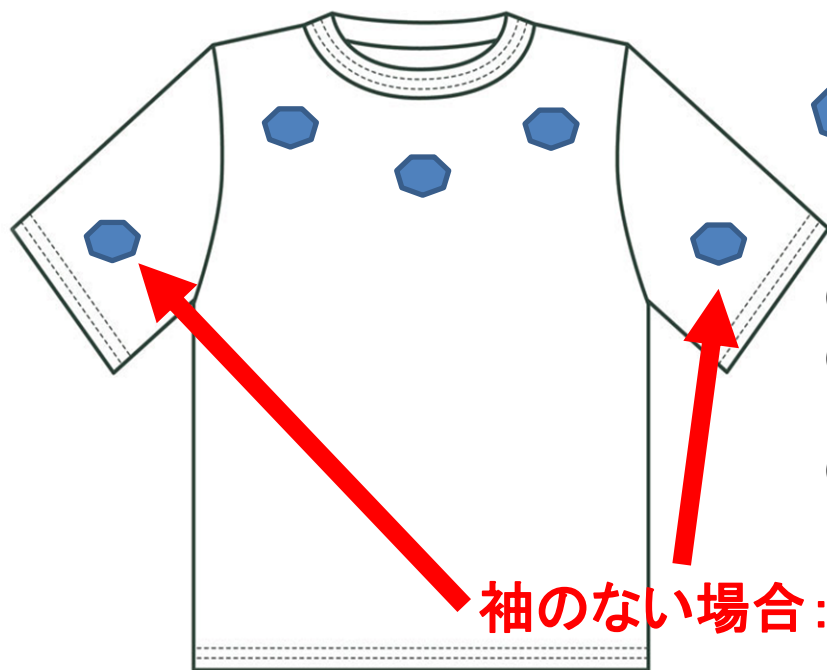

- ・文字、数字の色はすべて**同一色で単色**
- ・文字列には**ロゴを含まない**
- ・文字列は**明瞭な文字で水平表示**
- ・色は上衣の布地の色と**明確に区別できる色**

上衣背面

の3行まで、3行とも単一色の表示を認める。

①文字列は明瞭な文字で表示部分の色と明確に区別できる色とし、各行の大きさは高さ6cm～10cm、横は30cm以内とする。

②各行には、プレーヤー名、チーム名、スポンサー名、都道府県名等を水平に表示する。(異なる項目は同一行に表示不可)

③文字列にロゴを含むことはできない。

背番号は文字列の下中央部に2桁以内で、高さ15cm以内、1桁横7cm以内、明瞭な文字で表示部分の色と明確に区別できる色とする。

着衣上の広告、文字列等の表示に関する 改訂について(大会運営規程第24条)

主な改訂点-2

(前面)

プレーヤー名、チーム名、スポンサー名、都道府県名、
背番号など

- ・高さ10cm以内、横40cm以内
- ・文字列にはチーム名、スポンサー名、広告のいずれかを表示するが、上記の範囲内で複数行になっても構わないし、スポンサー名、広告に連動したロゴの表示も認める。
- ・文字列に装飾文字を使用してもよい
- ・文字列には複数色を使用してもよい

上衣前面

チーム名・スポンサー名・広告
(複数行・装飾文字・複数色可、関連ロゴ)

1

前番号は胸下に2桁以内で、
高さ8cm以内、1桁横4cm以内

表示例

着衣上の広告、文字列等の表示に関する 改訂について(大会運営規程第24条)

主な改訂点-3

(ロゴの表示)

プレーヤー名、チーム名、スポンサー名、都道府県名、
背番号など

- ・ノースリーブの場合、袖の表示エリアは両肩前面とする
- ・アンダーウェア(上衣)、リストバンド、バンダナ、サポーターには、一つまでの20cm²以内のロゴ表示を認める。
(この場合、メーカーロゴもその数に入れる。

ロゴ表示

の5カ所に3つまでスポンサーロゴ、チーム名、プレーヤー名を表示できる。(1カ所につき1つまで)

- ①1つのロゴの大きさは20cm²以内
- ②3つのうち1つは50cm²以内でも可(メーカーロゴを除く)
- ③メーカーロゴは数(3つ)に入れない