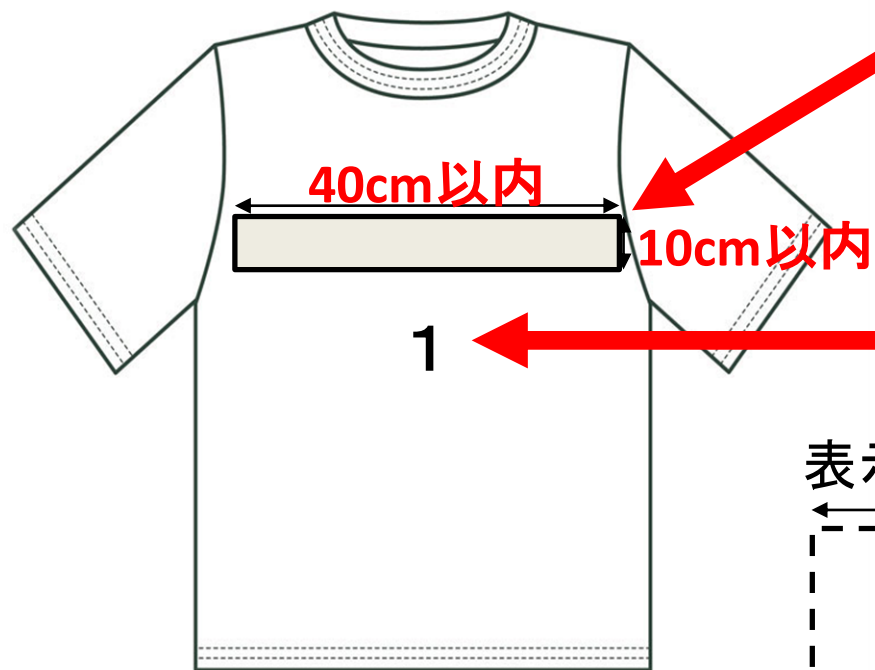

- ・文字、数字の色はすべて**同一色で単色**
- ・文字列には**ロゴを含まない**
- ・文字列は**明瞭な文字で水平表示**
- ・色は上衣の布地の色と**明確に区別できる色**

上衣背面

の3行まで、3行とも単一色の表示を認める。

①文字列は明瞭な文字で表示部分の色と明確に区別できる色とし、各行の大きさは高さ6cm～10cm、横は30cm以内とする。

②各行には、プレーヤー名、チーム名、スポンサー名、都道府県名等を水平に表示する。(異なる項目は同一行に表示不可)

③文字列にロゴを含むことはできない。

背番号は文字列の下中央部に2桁以内で、高さ15cm以内、1桁横7cm以内、明瞭な文字で表示部分の色と明確に区別できる色とする。

着衣上の広告、文字列等の表示に関する 改訂について(大会運営規程第24条)

主な改訂点-2

(前面)

プレーヤー名、チーム名、スポンサー名、都道府県名、
背番号など

- ・高さ10cm以内、横40cm以内
- ・文字列にはチーム名、スポンサー名、広告のいずれかを表示するが、上記の範囲内で複数行になっても構わないし、スポンサー名、広告に連動したロゴの表示も認める。
- ・文字列に装飾文字を使用してもよい
- ・文字列には複数色を使用してもよい

上衣前面

チーム名・スポンサー名・広告
(複数行・装飾文字・複数色可、関連ロゴ)

1

前番号は胸下に2桁以内で、
高さ8cm以内、1桁横4cm以内

表示例

着衣上の広告、文字列等の表示に関する 改訂について(大会運営規程第24条)

主な改訂点-3

(ロゴの表示)

プレーヤー名、チーム名、スポンサー名、都道府県名、
背番号など

- ・ノースリーブの場合、袖の表示エリアは両肩前面とする
- ・アンダーウェア(上衣)、リストバンド、バンダナ、サポーターには、一つまでの20cm²以内のロゴ表示を認める。
(この場合、メーカーロゴもその数に入れる。

ロゴ表示

の5カ所に3つまでスポンサーロゴ、チーム名、プレーヤー名を表示できる。(1カ所につき1つまで)

- ①1つのロゴの大きさは20cm²以内
- ②3つのうち1つは50cm²以内でも可(メーカーロゴを除く)
- ③メーカーロゴは数(3つ)に入れない