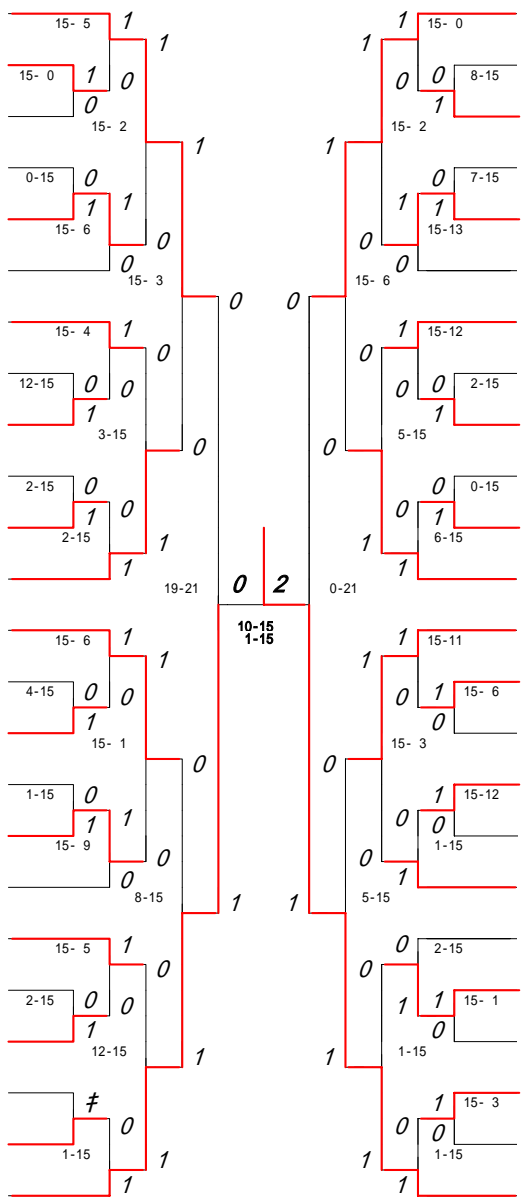

第3ブロック

第4ブロック

- 48 (田中) 利沙 (熊本北)
- 49 (上東) 美さやか (荒尾)
- 50 (小藏) 藤未真知子 (宇土)
- 51 (渡松) 邊尚里美 (御船)
- 52 (磯中) 崎島沙絵和 (八代農業)
- 53 (平吉) 井本美保 (苓洋)
- 54 (高田) 濱山麻奈津未 (熊本農業)
- 55 (渡甲) 上真裕希 (蘇陽)
- 56 (上笠) 近村実月 (球磨商業)
- 57 (右西) 嶋田奈香美々 (熊本)
- 58 (前松) 佐藤繪恵合 (玉名工業)
- 59 (奇寄) 古澤直瑠美加子 (ルーテル学院)
- 60 (柳村) 奥上村美樹梨 (翔陽)
- 61 (平峰) 船井内島田友さくら (氷川)
- 62 (濱船) 田上本下田文恵 (第一)
- 63 (田岸) 松澤麻文 (天草)
- 64 (高岩) 長関野平江井 (熊本商業)
- 67 (吉小) 直三藤後平 (東稜)
- 68 (野平) 江井藤山 (熊本工業)
- 69 (直三) 藤後平 (大矢野)
- 70 (藤後) 平 (菊池)
- 71 (平北) 里 (信愛女学院)

- 72 (北谷) 島口摩瑠亜香 (八代東)
- 73 (田田) 中田由里佳 (牛深)
- 74 (本河) 野田綾五月 (矢部)
- 75 (石田) 尻田みなみ (熊本北)
- 76 (重米) 本村有紀子 (第一)
- 77 (富原) 田田沙織 (御船)
- 78 (林村) 田上あゆみ (松橋)
- 79 (木村) 上下妃綾子 (氷川)
- 80 (大本) 井田望郁未 (熊本)
- 81 (井黒) 上木知世 (湧心館)
- 82 (村緒) 川上方祐尚美 (大津)
- 83 (西村) 北村奈麻里 (必由館)
- 84 (宮塩) 塩山弥麻梨 (芦北)
- 85 (片前) 渡本彩香 (北稜)
- 86 (渡本) 松永晴亜 (熊本西)
- 87 (杉松) 永本未菜美 (荒尾)
- 88 (浜福) 太松友美乃 (第二)
- 89 (太松) 枝尾綾子 (千原台)
- 90 (奈枝) 緒方望佐 (蘇陽)
- 91 (緒永) 結里由香夏 (玉名)
- 92 (中山) 林山有絵美子 (翔陽)
- 93 (山出) 栗口理亜恵 (八代南)
- 94 (栗小) 橋崎結由衣 (熊本農業)
- 95 (橋橋) 本瑞美穂 (八代白百合)