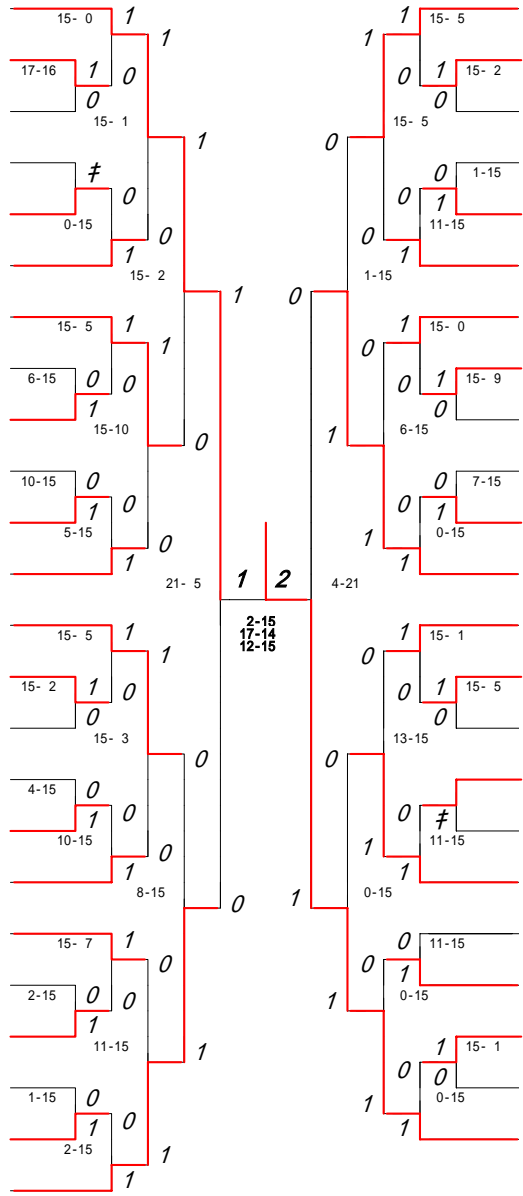

第7ブロック

第8ブロック

- 144 (山村 下上 唯ひかり) (信愛女学院)
- 145 (早川 千尋) (真和)
- 146 (吉田 文佳子) (氷川)
- 147 (外平 山田 有珠) (尚綱)
- 148 (工溜 藤 紗織) (フェイス女学院)
- 149 (田上 中野 涼結) (荒尾)
- 150 (古中 関村 綾) (第一)
- 151 (菅前 野田 瑞恵) (熊本国府)
- 152 (稲林 葉田 智美) (松橋)
- 153 (酒森 井本 美祐) (熊本商業)
- 154 (高宮 岡崎 梨紗) (大津)
- 155 (白西 村尚 希江) (球磨商業)
- 156 (松永 村美 良沙) (八代東)
- 157 (稲宮 地崎 有洋) (必由館)
- 158 (富福 崎田 千真) (熊本北)
- 159 (平吉 城本 恵里) (大矢野)
- 160 (柱中 松林 智花) (菊池)
- 161 (竹山 原口 綾すみ) (八代農業)
- 162 (山梶 下藤 香充) (水俣)
- 163 (加吉 藤川 結美) (牛深)
- 164 (齊田 川山 智絵) (八代)
- 165 (小山 山田 陽静) (熊本)
- 166 (森佐 藤 文遥) (熊本工業)
- 167 (丸長 山西 恵里香) (翔陽)

- 168 (永小 松田 鮎美) (济々巒)
- 169 (村貴 上嶋 未合) (千原台)
- 170 (丸松 山本 陽百) (玉名工業)
- 171 (江松 藤村 裕佳) (阿蘇)
- 172 (瀧丸 本山 蘭と) (八代東)
- 173 (富森 山下 香織) (第二)
- 174 (杉田 本添 佳由) (北稜)
- 175 (南島 崎村 惠香) (天草)
- 176 (野永 田田 博香) (宇土)
- 177 (中竹 村上 成美) (八代南)
- 178 (本上 田田 多智) (玉名)
- 179 (松野 田中 陽愛) (八代)
- 180 (前小 田山 彩佳) (必由館)
- 181 (田小 中田 瑞美) (東稜)
- 182 (坂齋 元藤 あゆ) (翔陽)
- 183 (山坂 井村 碧由) (信愛女学院)
- 184 (中新 佐藤 智結) (矢部)
- 185 (佐矢 野藤 静由) (大津)
- 186 (森堀 川尾 明日香) (熊本北)
- 187 (佐池 伯田 樹久) (熊本農業)
- 188 (串吉 山野 菜香) (水俣)
- 189 (塚本 間田 朋美) (八代農業)
- 190 (濱野 田田 菜杏) (八代百合)

2-15
17-14
12-15