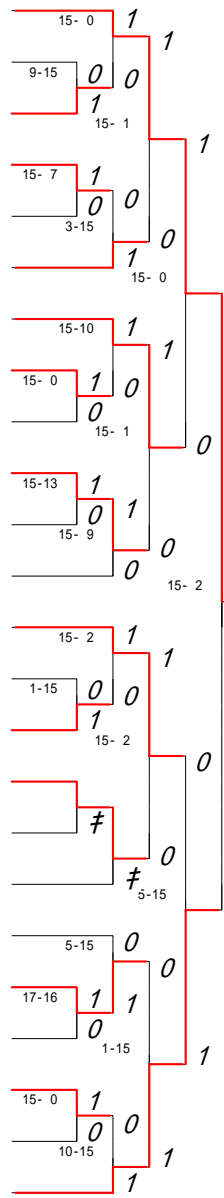

第5ブロック

第6ブロック

- 97 生田 みちな(信愛女学院)
- 98 小林 由紀(熊本農業)
- 99 高木 愛美(宇土)
- 100 森下 詩織(八代南)
- 101 仁田原 寿江(慶誠)
- 102 大島 知子(熊本西)
- 103 前田 彩佳(必由館)
- 104 岩下 恵里(玉名)
- 105 吉永 真美(天草)
- 106 横田 詩織(菊池)
- 107 石地 愛美(尚綱)
- 108 西村 美香(鎮西)
- 109 大神 由莉(熊本工業)
- 110 村上 幸香(北稜)
- 111 吉岡 恵理香(御船)
- 112 南崎 愛(八代農業)
- 113 興 栢 茜(蘇陽)
- 114 高田 のぞみ(苓明)
- 115 橋本 理香(氷川)
- 116 梅木 梨紗(小国)
- 117 有働 愛実(鹿本)
- 118 谷口 沙耶香(小川工業)
- 119 加藤 真美(牛深)
- 120 丸山 恵里香(翔陽)