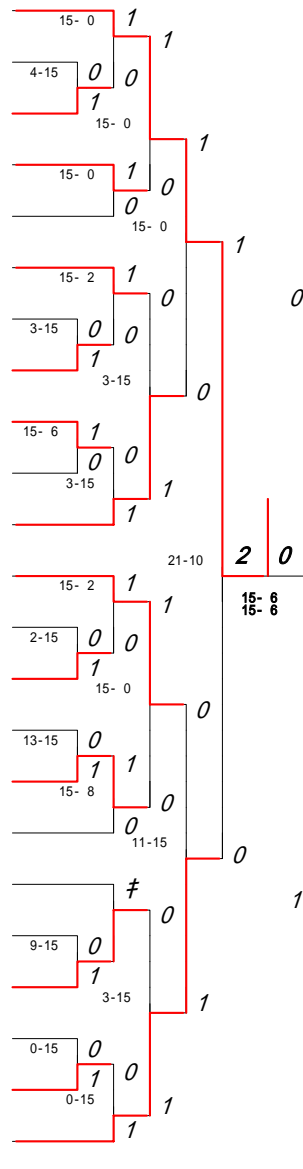

第1ブロック

第2ブロック

- 1 (下江 田藤 真理 世恵) (信愛女学院)
- 2 (上野 舞 舞 香) (千原台)
- 3 (寺福 島 知 美) (東稜)
- 4 (守田 代 沙 希) (済々黌)
- 5 (米松 村 尚 子) (熊本商業)
- 6 (宮尾 田 麻 未) (八代南)
- 7 (西松 坂 佳 菜) (苓洋)
- 8 (井尾 平 愛 美) (鎮西)
- 9 (青芳 木 働 美) (鹿本)
- 10 (有安 武 由 貴) (天草高校天草西)
- 11 (滝木 蜜 裕 岐) (必由館)
- 12 (高池 東 明 香) (ルーテル学院)
- 13 (歌松 丸 岡 裕 苗) (菊池)
- 14 (中西 田 美 和) (第二)
- 15 (田田 添 未 佳) (八代東)
- 16 (山安 下 永 幸 樹) (大津)
- 17 (木村 村 手 里 佳) (阿蘇)
- 18 (島中 結 紗 美) (苓明)
- 19 (古堀 涼 麻 衣) (玉名)
- 20 (野橋 惠 由 里) (八代)
- 21 (塚鶴 八 麻 央) (尚綱)
- 22 (平鶴 由 可 里) (水俣)
- 23 (井小 生 上 原 香 佳) (八代白百合)