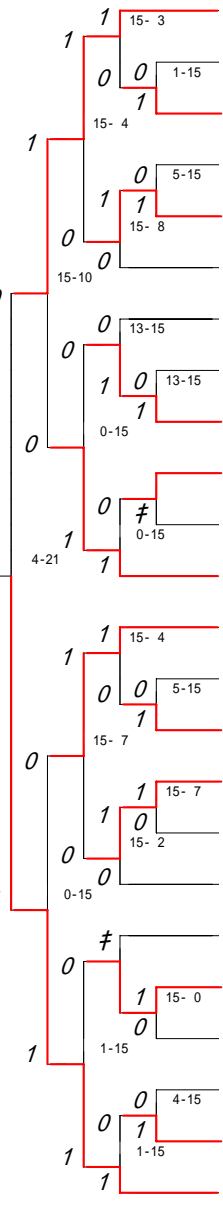

- 24 (木前 村川 優陽 子香) (玉名)
- 25 (南地 崎原 裕美 美) (八代農業)
- 26 (太岡 田村 彩沙 美織) (済々黌)
- 27 (岡神 山崎 博美 美子) (松橋)
- 28 (北渡 野邊 愛 美) (熊本工業)
- 29 (兼雀 武 幸 知 代) (尚綱)
- 30 (中山 島 由 利 恵) (大矢野)
- 31 (藤尾 本方 真 奈 美) (熊本西)
- 32 (佐大 塚 里 香 奈) (小国)
- 33 (山山 口 口 恵 里 佳) (慶誠)
- 34 (甲興 斐 望 茜) (蘇陽)
- 35 (岡松 村 佳 美 織) (熊本中央)
- 36 (高大 野 千 香 子) (信愛女学院)
- 37 (立有 山 實 睦 愛) (鹿本)
- 38 (照坂 屋 碧 代) (北稜)
- 39 (前長 澤 樹 理 香) (熊本北)
- 40 (村上 上 田 步 渚) (八代東)
- 41 (伊山 藤 内 美 帆) (宇土)
- 42 (松近 田 由 依 保) (菊池)
- 43 (蟻山 川 志 美 子) (水俣)
- 44 (甲日 本 斐 置 美 香) (翔陽)
- 45 (小山 池 本 樹 美) (阿蘇)
- 46 (佐吉 藤 永 真 美 織) (天草)
- 47 (山伊 藤 口 藤 美 穂 子) (八代白百合)