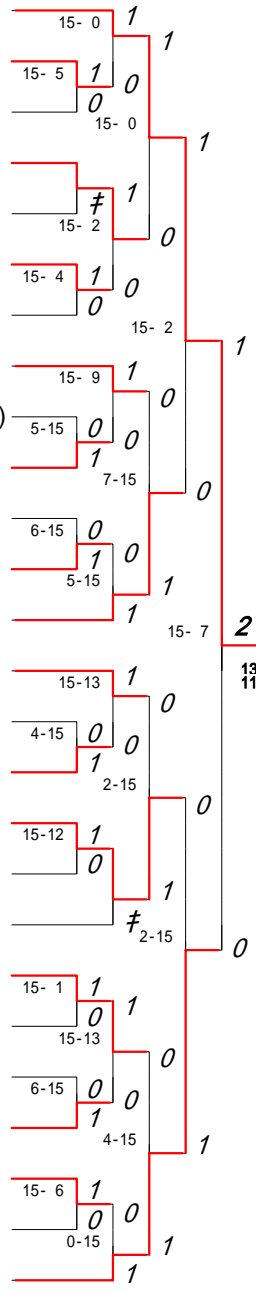

第 13 ブロック

第 14 ブロック

- 313 前 田 美 奈(信愛女学院)
- 314 上 原 瑠莉子(湧心館)
- 315 大 塚 里 奈(小国)
- 316 下 田 沙 織(東稜)
- 317 染 村 優 花(大矢野)
- 318 上 村 恵 梨(氷川)
- 319 渡 邊 寿 理(大津)
- 320 佐 藤 香 奈(専修大学玉名)
- 321 柚 木 梨 江(フェイス女学院)
- 322 川 原 法 子(熊本工業)
- 323 松 岡 智 美(熊本北)
- 324 富 田 沙 織(御船)
- 325 永 田 佑三子(玉名)
- 326 宮 崎 舞 (有明)
- 327 鮎 川 真 帆(第二)
- 328 徳 永 のぞみ(熊本西)
- 329 小 原 歩 (秀岳館)
- 330 森 田 めぐみ(八代南)
- 331 河 野 五 月(矢部)
- 332 古 島 香奈子(八代東)
- 333 湯 淺 舞 (尚綱)
- 334 近 藤 友 恵(熊本商業)
- 335 小 田 由 貴(熊本)
- 336 川 本 麻 衣(鹿本)
- 337 松 居 美 穂(苓洋)
- 338 濱 田 菜都美(八代白百合)