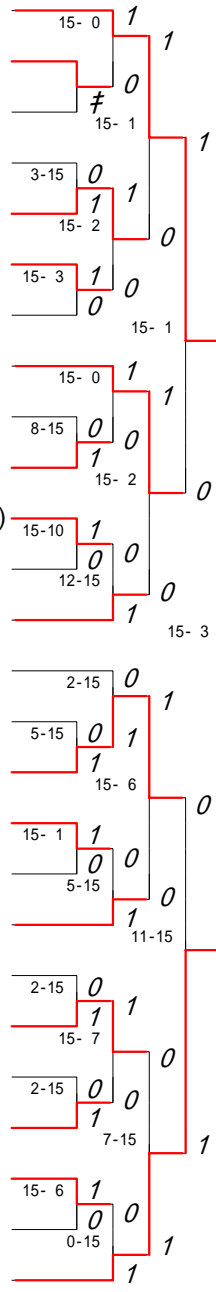

第3ブロック

第4ブロック

- 53 下田 真世(信愛女学院)
- 54 中島 和恵(八代農業)
- 55 西村 麻里(必由館)
- 56 平井 南(苓洋)
- 57 肥後 麻美(水俣)
- 58 松岡 さゆり(御船)
- 59 有働 愛実(鹿本)
- 60 綿貫 亜沙美(小国)
- 61 井上 珠実(鹿本商工)
- 62 石川 文佳(真和)
- 63 工藤 紗織(フェイス女学院)
- 64 佐藤 智代(蘇陽)
- 65 土井 亜弓(大矢野)
- 66 宮崎 恵理香(菊池農業)
- 67 濱田 知子(宇土)
- 68 丸山 恵里香(翔陽)
- 69 坂本 千恵(第二)
- 70 田中 里佳(牛深)
- 71 太田 彩美(済々黌)
- 72 柴田 美由紀(甲佐)
- 73 松村 佳代子(熊本西)
- 74 川邊 明澄(大津)
- 75 平生 茉衣子(八代南)
- 76 吉田 麻里子(千原台)
- 77 園田 あや(阿蘇)
- 78 岡 里美(熊本中央)