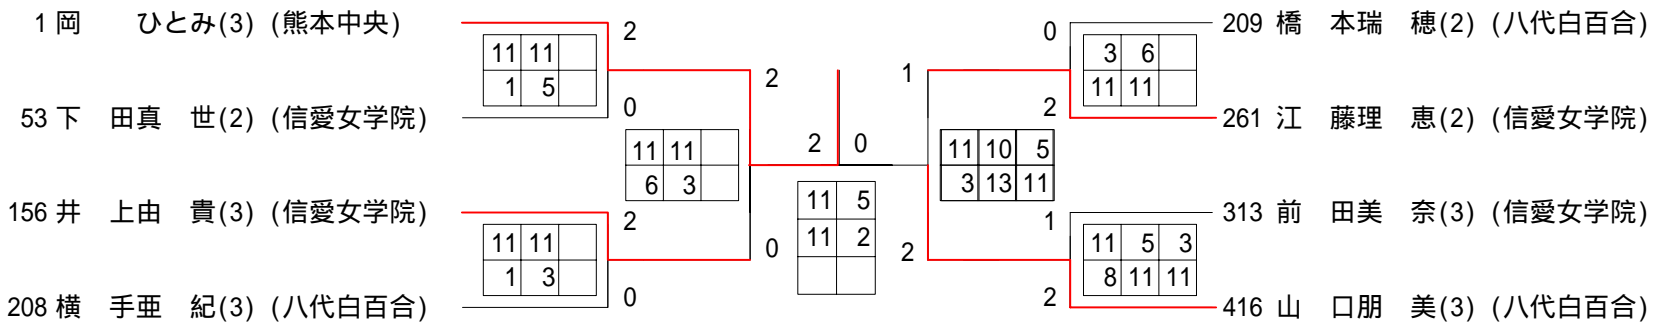

2004年度 高校総体 女子 : シングルス ベスト 8 (参加組数 : 416) : バドミントン

	勝者名(学校名)	スコア	敗者名(学校名)	回戦
1	松尾智代(3)(大矢野)	1 15 - 0 0	下田奈々(3)(千原台)	1回戦
2	白石季栄(3)(フェイス女学院)	1 15 - 4 0	青木美子(2)(鎮西)	1回戦
3	宮本弥季(1)(芦北)	1 15 - 7 0	中林花菜(1)(菊池)	1回戦
4	重本有紀子(2)(第一)	1 15 - 1 0	澤田恵(2)(天草)	1回戦
5	千原明日香(2)(秀岳館)	1 15 - 9 0	岩尾幸世(2)(矢部)	1回戦
6	松原有花(3)(ルーテル学院)	キケン	緒方尚美(2)(大津)	1回戦
7	古澤直子(2)(翔陽)	1 15 - 1 0	磧本慶子(2)(氷川)	1回戦
8	松村理沙(3)(北稜)	1 15 - 0 0	田中由真(1)(牛深)	1回戦
9	山口かずみ(2)(八代農業)	1 15 - 0 0	奥田亜紀(3)(甲佐)	1回戦
10	豊永彩加(3)(東稜)	1 15 - 2 0	角口祐香(3)(八代南)	1回戦
11	米満理絵(3)(済々黌)	1 15 - 6 0	和泉茜(3)(尚綱)	1回戦
12	鶴田七美(3)(水俣)	1 15 - 5 0	吉野まな美(2)(熊本工)	1回戦
13	本村美樹(3)(苓明)	1 15 - 6 0	長崎百合子(2)(有明)	1回戦
14	米岡歩美(3)(八代工業)	1 15 - 9 0	千代永愛子(3)(八代東)	1回戦
15	小崎恵里花(2)(玉名)	1 15 - 4 0	岩崎ちひろ(2)(松橋)	1回戦
16	三宅里沙(3)(熊本)	1 15 - 4 0	河内彩(3)(鹿本商)	1回戦
17	野中愛(2)(八代)	1 15 - 0 0	岩下美由紀(3)(阿蘇)	1回戦
18	吉澤明菜(3)(御船)	キケン	河津香奈子(2)(小国)	1回戦
19	川口真衣子(3)(熊本商業)	1 15 - 1 0	梅田知里(3)(宇土)	1回戦
20	高木梨江(3)(熊本西)	1 15 - 0 0	古閑美香(2)(専修大)	1回戦
21	中島和恵(1)(八代農業)	キケン	西村麻里(2)(必由館)	1回戦
22	肥後麻美(3)(水俣)	1 15 - 3 0	平井南(2)(苓洋)	1回戦
23	松岡さゆり(2)(御船)	1 15 - 3 0	有働愛実(2)(鹿本)	1回戦
24	石川文佳(2)(真和)	1 15 - 8 0	井上珠実(3)(鹿本商)	1回戦
25	工藤紗織(2)(フェイス女学院)	1 15 - 10 0	佐藤智代(3)(蘇陽)	1回戦