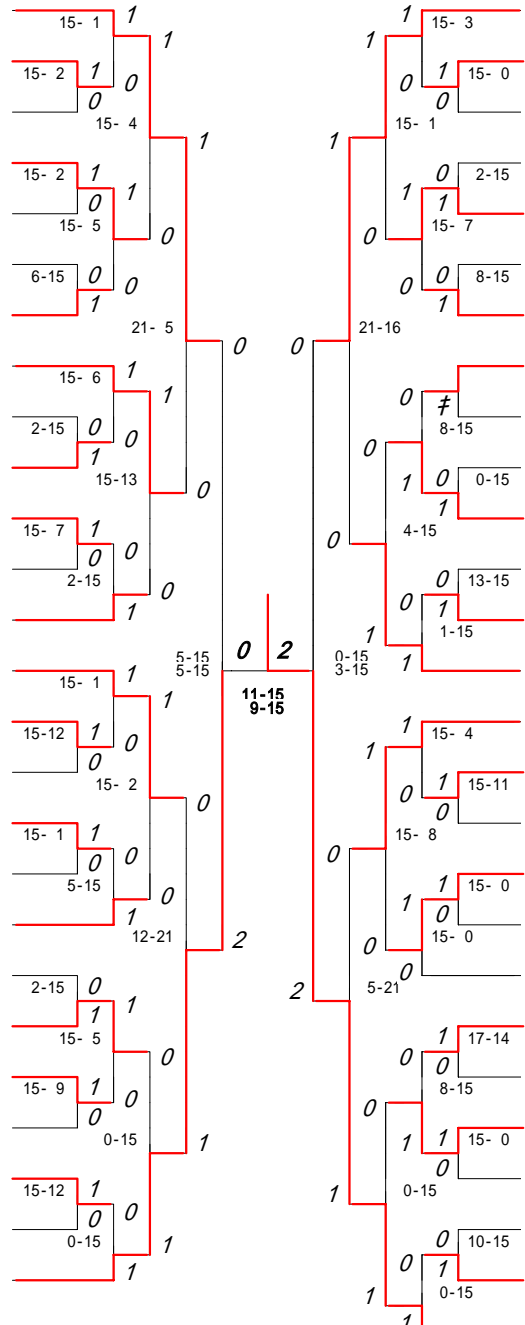

第7ブロック

第8ブロック

- 160 (平前 野田 有美 香奈) (信愛女学院)
- 161 (松岡 由梨 惠) (甲佐)
- 162 (宮本 智和 千) (宇土)
- 163 (近松 田 千 絵) (菊池)
- 164 (仁田 藤原 由 依) (慶誠)
- 165 (岩甲 野斐 由 依) (翔陽)
- 166 (西白 濱 村 幸) (球磨商業)
- 167 (濱柴 野 麻 梨) (北稜)
- 168 (吉井 森 可 南) (倉岳)
- 169 (尾山 花 本 織) (第二)
- 170 (庄小 屋 真 美) (八代工業)
- 171 (重井 信 上 美) (菊池農業)
- 172 (伊田 別 寄 子 園) (ルーテル学院)
- 173 (寄子 園 川 美 千) (松橋)
- 174 (金北 早 松 古 本 森 成 山 竹) (真和)
- 175 (早松 古 本 森 成 山 竹) (熊本西)
- 176 (古本 森 成 山 竹) (小川工業)
- 177 (森成 山 竹) (八代農業)
- 178 (佐船 鶴 蟻 松 村 中 末 園 岩 本 大 伊 山) (八代農業)
- 179 (佐船 鶴 蟻 松 村 中 末 園 岩 本 大 伊 山) (八代農業)
- 180 (佐船 鶴 蟻 松 村 中 末 園 岩 本 大 伊 山) (八代農業)
- 181 (佐船 鶴 蟻 松 村 中 末 園 岩 本 大 伊 山) (八代農業)
- 182 (佐船 鶴 蟻 松 村 中 末 園 岩 本 大 伊 山) (八代農業)
- 183 (佐船 鶴 蟻 松 村 中 末 園 岩 本 大 伊 山) (八代農業)
- 184 (佐船 鶴 蟻 松 村 中 末 園 岩 本 大 伊 山) (八代農業)
- 185 (佐船 鶴 蟻 松 村 中 末 園 岩 本 大 伊 山) (八代農業)

- 186 (若永 松田 由佑) (玉名)
- 187 (重米 本村 有紀) (第一)
- 188 (米長 崎中 友愛) (有明)
- 189 (田中 島井 愛千) (東稜)
- 190 (高林 濱田 文 彩) (熊本農業)
- 191 (澤松 下田 文 惠) (天草)
- 192 (浦田 本上 香美) (フェリス女学院)
- 193 (大吉 澤邊 明 寿) (御船)
- 194 (渡石 木村 紗 綾) (大津)
- 195 (村松 上 本 尾 下 原 井 本 井 邊 原 崎 藤 原 方 富 口 添 野 下 田 井 山 藤 邊 藤 本 道 村 口 山 永 上 中 上 坂) (氷川)
- 196 (阪松 上 本 尾 下 原 井 本 井 邊 原 崎 藤 原 方 富 口 添 野 下 田 井 山 藤 邊 藤 本 道 村 口 山 永 上 中 上 坂) (熊本商業)
- 197 (松上 坂 藤 藤 渡 茂 塩 後 菅 緒 中 谷 田 上 尾 澤 土 藤 後 渡 佐 宇 山 久 木 山 立 福 村 田 坂) (湧心館)
- 198 (坂藤 藤 渡 茂 塩 後 菅 緒 中 谷 田 上 尾 澤 土 藤 後 渡 佐 宇 山 久 木 山 立 福 村 田 坂) (熊本)
- 199 (藤藤 渡 茂 塩 後 菅 緒 中 谷 田 上 尾 澤 土 藤 後 渡 佐 宇 山 久 木 山 立 福 村 田 坂) (八代南)
- 200 (茂塩 後 菅 緒 中 谷 田 上 尾 澤 土 藤 後 渡 佐 宇 山 久 木 山 立 福 村 田 坂) (芦北)
- 201 (後菅 緒 中 谷 田 上 尾 澤 土 藤 後 渡 佐 宇 山 久 木 山 立 福 村 田 坂) (熊本北)
- 202 (菅緒 中 谷 田 上 尾 澤 土 藤 後 渡 佐 宇 山 久 木 山 立 福 村 田 坂) (熊本工業)
- 203 (中谷 田 上 尾 澤 土 藤 後 渡 佐 宇 山 久 木 山 立 福 村 田 坂) (八代東)
- 204 (田上 尾 澤 土 藤 後 渡 佐 宇 山 久 木 山 立 福 村 田 坂) (天草高校天草西)
- 205 (上尾 澤 土 藤 後 渡 佐 宇 山 久 木 山 立 福 村 田 坂) (大矢野)
- 206 (尾澤 土 藤 後 渡 佐 宇 山 久 木 山 立 福 村 田 坂) (矢部)
- 207 (土藤 後 渡 佐 宇 山 久 木 山 立 福 村 田 坂) (蘇陽)
- 208 (後渡 佐 宇 山 久 木 山 立 福 村 田 坂) (必由館)
- 209 (渡佐 宇 山 久 木 山 立 福 村 田 坂) (マリスタ学園)
- 210 (佐宇 山 久 木 山 立 福 村 田 坂) (鹿本)
- 211 (宇山 久 木 山 立 福 村 田 坂) (千原台)
- 212 (山久 木 山 立 福 村 田 坂) (熊本中央)