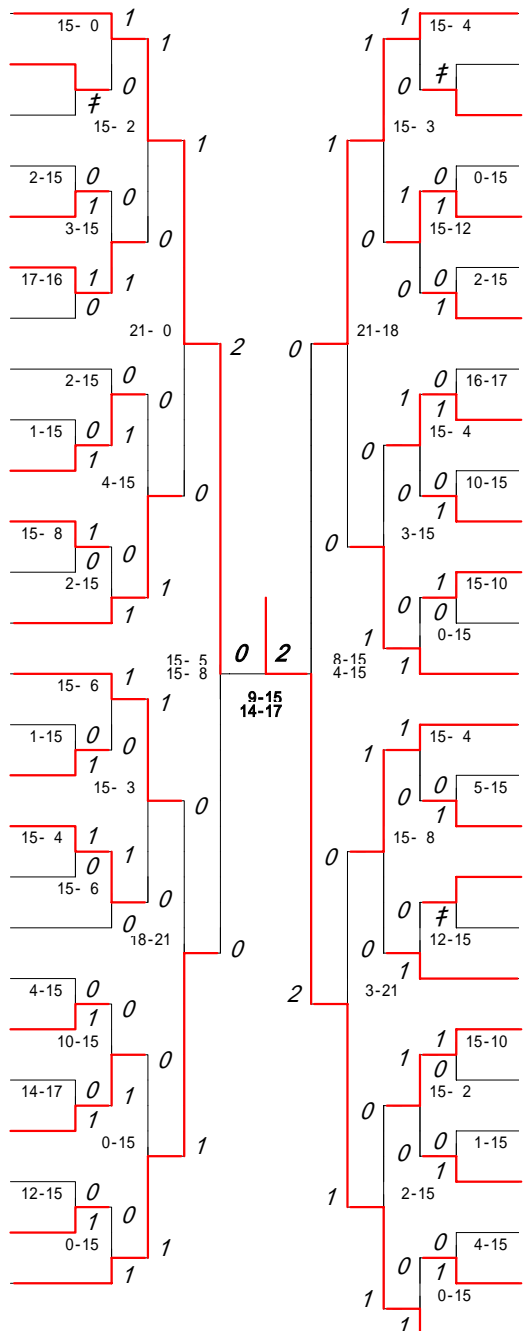

第3ブロック

第4ブロック

- 54 (濱山 田中 菜都美) (八代白百合)
- 55 (岩本 本村 真美) (苓明)
- 56 (細友 西田 明香) (慶誠)
- 57 (富梁 田池 志穂) (菊池農業)
- 58 (下坂 田口 美奈) (千原台)
- 59 (川原 平田 法依) (熊本工業)
- 60 (亀月 村崎 仁美) (尚綱)
- 61 (宮増 永本 友奈) (有明)
- 62 (滝木 蜜岡 裕岐) (天草高校天草西)
- 63 (山松 岡原 江里) (芦北)
- 64 (小千 原山 明香) (秀岳館)
- 65 (中山 山口 あ奈) (熊本北)
- 66 (前村 上田 彩佳) (必由館)
- 67 (松石 澤嶋 明豊) (八代)
- 68 (手飯 川野 友加) (鹿本)
- 69 (高田 水次 景七) (熊本商業)
- 70 (志三 島崎 和恵) (北稜)
- 71 (西小 大入 梨美) (玉名)
- 72 (大入 石江 本美) (第二)
- 73 (船立 前上 猪香) (牛深)
- 74 (立前 上猪 小香) (東稜)
- 75 (猪小 田佐 史美) (球磨商業)
- 76 (小田 佐池 久美) (濟々巒)
- 77 (池小 満山 樹久) (熊本農業)
- 78 (山若 宮 美夕) (熊本)
- 79 (若宮 美夕) (熊本中央)

- 80 (長丸 西山 美恵) (翔陽)
- 81 (平福 田永 起容) (天草)
- 82 (林田 村開 結智) (松橋)
- 83 (中新 小上 未結) (矢部)
- 84 (崎野 城野 未結) (荒尾)
- 85 (田松 崎岡 佳南) (御船)
- 86 (池肥 濱田 麻知) (水俣)
- 87 (上川 永下 菜幸) (宇土)
- 88 (安山 荒濱 繪里) (大津)
- 89 (磯石 本川 瑞李) (苓洋)
- 90 (白上 石妻 愛祐) (氷川)
- 91 (甲奥 松永 美樹) (フェリス女学院)
- 92 (松坂 村木 真知) (甲佐)
- 93 (大島 篠山 幸奈) (八代東)
- 94 (小宮 藤後 立平) (熊本西)
- 95 (藤後 立平 那津) (湧心館)
- 96 (立平 那津 裕紀) (菊池)
- 97 (下桐 猿村 亜紀) (第一)
- 98 (原賀 生田 沙衣) (ルーテル学院)
- 99 (藤綿 平久 中三) (阿蘇)
- 100 (木村 石岡 内島) (小国)
- 101 (中三 松河 中堤) (八代南)
- 102 (松河 中堤 松杉) (水俣工業)
- 103 (中堤 松杉 鶴下) (鹿本商工)
- 104 (尾田 田 真世) (八代農業)
- 105 (尾田 田 真世) (大矢野)
- 106 (尾田 田 真世) (信愛女学院)

0 2
9-15
14-17