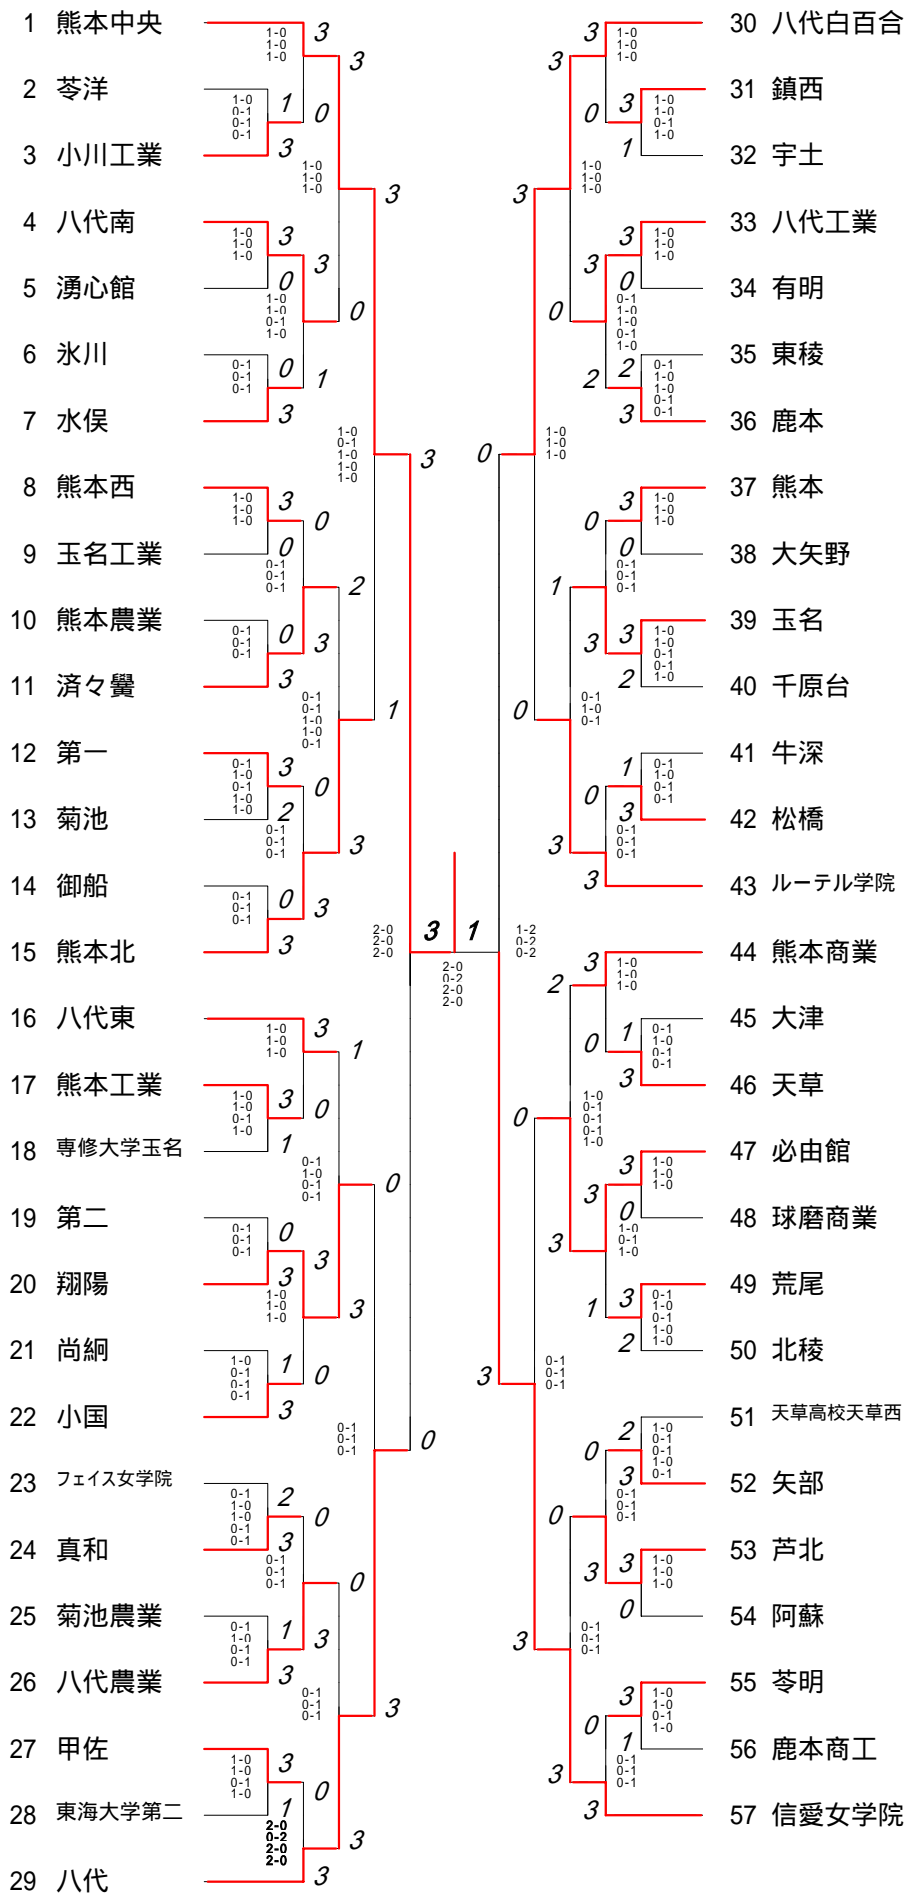

2004年度 高校総体 団体:女子 :バドミントン

## 2004年度 バドミントン高校総体：団体 女子 1

回戦	試合	勝者チーム名	スコア	敗者チーム名
1 回 戦	1	小川工業	3 - 1	苓洋
	1 複	谷川 亜利沙 成田 由布子	0 2-15	1 松本 有希 松居 美穂
	2 複	谷口 沙耶香 田上 晴佳	1 15-0	0 平井 南 吉本 美保
	3 単	森 由 麻	1 15-0	0 浜崎 絵里
	4 単	田 上 晴 佳	1 15-2	0 松 本 有 希
	5 単	谷 口 沙 耶 香		平 井 南
1 回 戦	2	八代南	3 - 0	湧心館
	1 複	藤井 ゆり 渡邊 友里恵	1 15-0	0 上原 瑠莉子 別府 美由貴
	2 複	平生 茉衣子 森田 めぐみ	1 15-0	0 堤 静 香 松下 理 絵
	3 単	西 坂 佳 良 子	1 15-0	0 小 篠 奈 々
	4 単	藤 井 ゆ り		上 原 瑠 莉 子
5 単	楠 本 沙 代		宮 山 幸 子	
1 回 戦	3	水俣	3 - 0	氷川
	1 複	池田 佳南 肥後 麻美	1 15-1	0 伊藤 桃子 船津 彩美
	2 複	川島 郁恵 坂本 有	1 15-4	0 平野 愛子 島松 紘美
	3 単	鶴 田 七 美	1 15-1	0 上 村 恵 梨
	4 単	池 田 佳 南		宮 川 三 希 子
5 単	川 島 郁 恵		坂 田 綾	
1 回 戦	4	熊本西	3 - 0	玉名工業
	1 複	坂木 真美 大島 知子	1 15-4	0 松嶋 奈々 前田 絵美
	2 複	徳永 のぞみ 藤本 真奈美	1 15-2	0 松本 百恵 岸森 美希
	3 単	古 島 優 貴	1 15-3	0 松 永 治 子
	4 単	高 木 梨 江		前 田 絵 美
5 単	坂 木 真 美		松 嶋 奈 々	