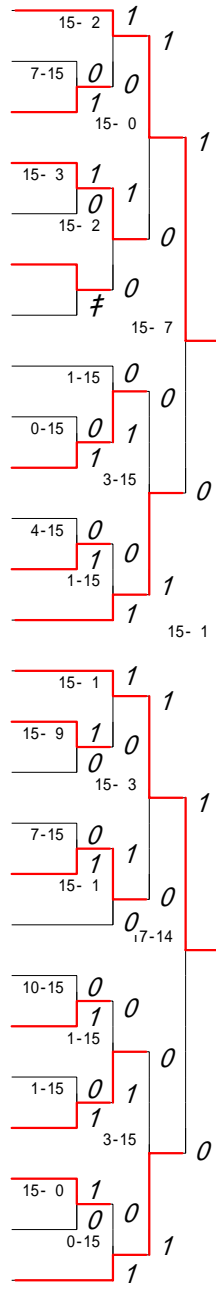

第5ブロック

第6ブロック

- 105 山口 美沙(熊本中央)
- 106 早川 千尋(真和)
- 107 山本 玲菜(八代工業)
- 108 斉藤 嘉恵(東稜)
- 109 糸山 由里恵(球磨商業)
- 110 増永 友里奈(有明)
- 111 内村 希(第一)
- 112 月村 仁美(尚綱)
- 113 宮本 靖子(熊本北)
- 114 三次 七奈(北稜)
- 115 梁池 美里(菊池農業)
- 116 宮崎 和子(宇土)
- 117 吉田 佳代(済々黌)
- 118 若松 由紀子(玉名)
- 119 山本 洋子(東海大学第二)
- 120 坂口 みほ(人吉高五木分)
- 121 丸山 さとみ(八代東)
- 122 小城 未緒(荒尾)
- 123 藤岡 明里(御船)
- 124 古里 まどか(水俣)
- 125 安永 幸(大津)
- 126 浦田 理加(大矢野)
- 127 岩崎 梓織(熊本商業)
- 128 宇藤 千佳(必由館)
- 129 本田 真理(牛深)
- 130 石澤 明奈(八代)

- 131 小原 由貴枝(八代白百合)
- 132 本田 美春(八代農業)
- 133 田口 唯(芦北)
- 134 三ツ石 優美(水俣工業)
- 135 桑野 知世(苓明)
- 136 立山 睦子(鹿本)
- 137 棚瀬 咲(専修大学玉名)
- 138 柳瀬 奈瑠美(翔陽)
- 139 阿蘇品 ひとみ(阿蘇)
- 140 中村 結希(矢部)
- 141 中島 慶子(鹿本商工)
- 142 榎田 由利香(第二)
- 143 宮川 三希子(氷川)
- 144 青木 友里(熊本工業)
- 145 坂口 真依子(千原台)
- 146 豊田 暁子(八代南)
- 147 渡辺 晴香(熊本西)
- 148 桐原 有加(ルーテル学院)
- 149 松本 有希(苓洋)
- 150 臺 信志穂(熊本農業)
- 151 北園 美佳(松橋)
- 152 柴田 みなみ(天草)
- 153 永野 頌子(熊本)
- 154 中野 麻梨沙(倉岳)
- 155 御手洗 千裕(フェイス女学院)
- 156 井上 由貴(信愛女学院)