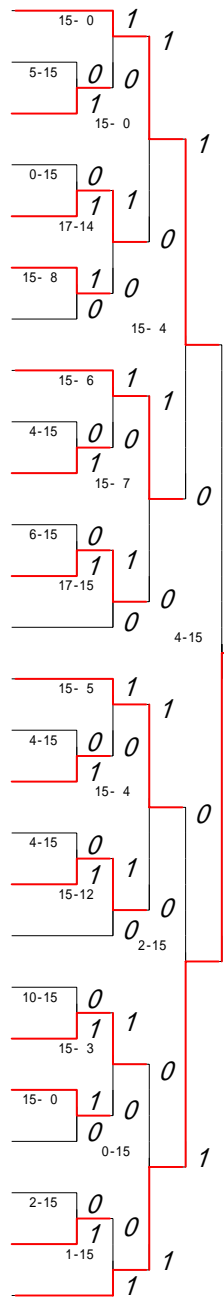

第7ブロック

第8ブロック

- 156 丸山 恵里香(翔陽)
- 157 直江 茜 (大矢野)
- 158 船津 彩美(氷川)
- 159 米村 奈月妃(玉名女子)
- 160 右今 彩也香(熊本)
- 161 木村 絵理奈(熊本中央)
- 162 上邨 唯 (球磨商業)
- 163 河津 香奈子(小国)
- 164 渡邊 真奈希(蘇陽)
- 165 生川 優子(八代南)
- 166 三村 恵理(東海大学第二)
- 167 湯浦 裕夏(東稜)
- 168 富田 沙織(御船)
- 169 米村 尚子(済々黌)
- 170 河野 五月(矢部)
- 171 磯崎 絵里加(八代農業)
- 172 平井 さくら(第一)
- 173 三芳野 真由(鎮西)
- 174 澤田 恵 (天草)
- 175 田中 由真(牛深)
- 176 田川 智絵(八代)
- 177 下村 恵里佳(阿蘇)
- 178 竹本 絵梨香(菊池農業)
- 179 満井 綾 (天草工業)
- 180 松川 史奈(熊本工業)
- 181 岩永 伊代(信愛女学院)

- 182 寄田 恵理加(ルーテル学院)
- 183 川北 奈実(必由館)
- 184 松野 葵 (尚綱)
- 185 田中 友里(有明)
- 186 高野 美穂(宇土)
- 187 島添 祥子(玉名)
- 188 宮本 友花(湧心館)
- 189 大島 知子(熊本西)
- 190 谷口 美香(八代東)
- 191 小城 未緒(荒尾)
- 192 手嶋 豊美(鹿本)
- 193 林田 あゆみ(松橋)
- 194 片山 梨紗(北稜)
- 195 岩崎 梓織(熊本商業)
- 196 西村 彩加(第二)
- 197 栗崎 結衣(熊本農業)
- 198 下鶴 淳美(水俣)
- 199 長田 歩 (熊本北)
- 200 田上 美希(フェイス学院)
- 201 宮崎 梨沙(大津)
- 202 元石 恵 (千原台)
- 203 吉永 裕美(苓明)
- 204 田代 麻衣(菊池)
- 205 成松 瞳 (小川工業)
- 206 錦戸 恵美(苓洋)
- 207 藤井 香苗(八代白百合)