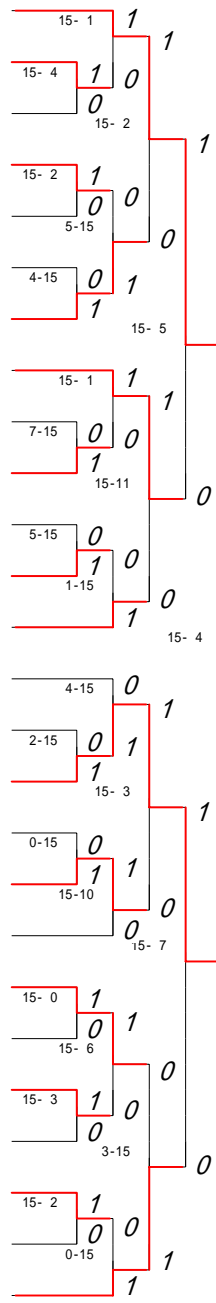

第3ブロック

第4ブロック

- 52 村上 ひかり(信愛女学院)
- 53 山口 理 恵(八代南)
- 54 市原 美 香(阿蘇)
- 55 佐藤 絢 香(小国)
- 56 白岩 彩 (天草高天草西)
- 57 加藤 真 美(牛深)
- 58 篠田 佳 奈(秀岳館)
- 59 江藤 有 紀(ルーテル学院)
- 60 野口 やよい(玉名女子)
- 61 福永 盟 子(千原台)
- 62 辻 美保子(熊本)
- 63 永田 香 織(宇土)
- 64 田畑 みずほ(玉名)
- 65 富田 香 織(第二)
- 66 池田 樹久朱(熊本農業)
- 67 塩崎 麻 衣(芦北)
- 68 佐々木 麻 希(苓明)
- 69 古澤 直 子(翔陽)
- 70 森 幹 恵(熊本工業)
- 71 田添 由 佳(八代東)
- 72 大田 有 紀(天草工業)
- 73 緒方 尚 美(大津)
- 74 村上 幸 香(北稜)
- 75 杉本 多 恵(荒尾)
- 76 金子 由香里(倉岳)
- 77 松田 陽 子(八代)

- 78 松村 佳 織(熊本中央)
- 79 岩下 優 (菊池)
- 80 雀ヶ野 幸 恵(尚綱)
- 81 林田 なぎさ(松橋)
- 82 桑原 彩 (球磨商業)
- 83 中島 和 恵(八代農業)
- 84 森本 知 世(専修大学玉名)
- 85 小野 智 美(済々黌)
- 86 松尾 遥 (熊本商業)
- 87 田上 晴 佳(小川工業)
- 88 渡辺 晴 香(熊本西)
- 89 白石 祐 美(フェイス学院)
- 90 前田 彩 佳(必由館)
- 91 下田 沙 織(東稜)
- 92 岡田 佳 奈(菊池農業)
- 93 中村 綾 (第一)
- 94 山下 舞 (鹿本)
- 95 藤井 裕 子(熊本北)
- 96 田島 由加里(氷川)
- 97 藤岡 明 里(御船)
- 98 佐藤 香 織(天草)
- 99 山下 香 織(水俣)
- 100 松岡 里 枝(鹿本商工)
- 101 池上 綾 乃(東海大学第二)
- 102 増永 友里奈(有明)
- 103 濱田 菜都美(八代白百合)