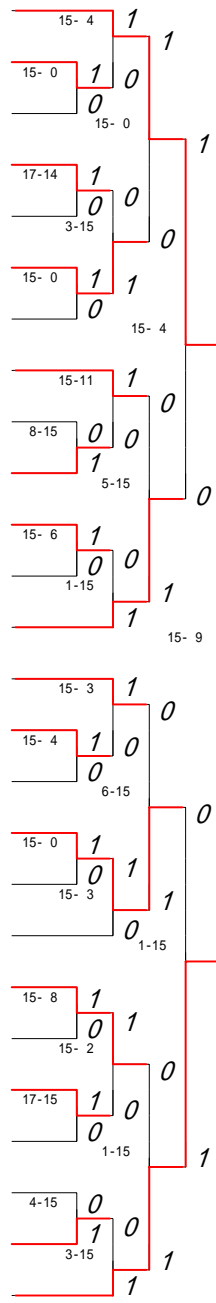

第9ブロック

第10ブロック

- 208 下田 真世(信愛女学院)
- 209 杉本 佳代(北稜)
- 210 飛鷹 育亜(玉名女子)
- 211 岩岡 香織(熊本農業)
- 212 岡部 澄佳(真和)
- 213 古川 優衣(千原台)
- 214 宮崎 綾(菊池農業)
- 215 谷口 沙耶香(小川工業)
- 216 藤原 絵理(東稜)
- 217 中田 純子(熊本工業)
- 218 本田 亜紀(熊本西)
- 219 柱松 智織(菊池)
- 220 岡村 恵美(熊本)
- 221 上川 みゆき(宇土)
- 222 中嶋 祥子(第二)
- 223 岩清水 美咲(八代南)
- 224 入田 彩香(八代農業)
- 225 井田 愛美(苓洋)
- 226 山田 礼(玉名)
- 227 野田 恵里(八代)
- 228 上原 瑠莉子(湧心館)
- 229 園田 麻美(東海大学第二)
- 230 岩本 美香(苓明)
- 231 溜淵 久美子(フェイス学院)
- 232 酒井 美樹(熊本商業)
- 233 北島 摩璃亜(八代東)

- 234 住田 有希恵(八代白百合)
- 235 石地 愛美(尚綱)
- 236 那須 康世(球磨商業)
- 237 岡山 博美(松橋)
- 238 三井 香澄(大矢野)
- 239 蟻川 志保(水俣)
- 240 太田 彩美(済々黌)
- 241 古閑 綾(第一)
- 242 富永 幸(熊本中央)
- 243 奈須 望(蘇陽)
- 244 西村 麻里(必由館)
- 245 松岡 江里香(芦北)
- 246 木村 紗央里(阿蘇)
- 247 佐藤 静香(大津)
- 248 城戸 悠里(氷川)
- 249 松岡 由衣(天草)
- 250 前澤 樹理香(熊本北)
- 251 梁池 優美(翔陽)
- 252 本田 綾美(矢部)
- 253 大西 智奈美(牛深)
- 254 長崎 由里子(有明)
- 255 上野 結貴(荒尾)
- 256 青木 美子(鎮西)
- 257 緒方 文那(御船)
- 258 深町 友里可(鹿本)
- 259 林 みゆき(ルーテル学院)