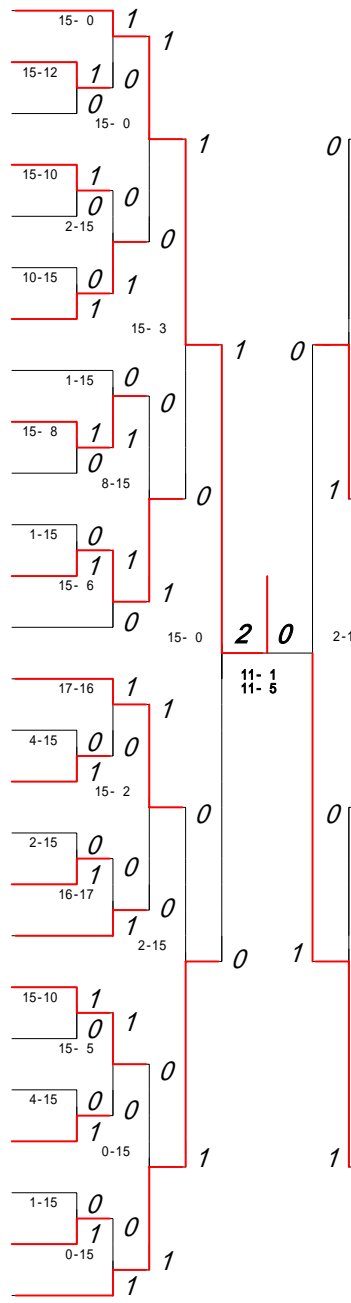

第 13 ブロック

第 14 ブロック

- 312 橋 本 瑞 穂(八代白百合)
- 313 渡 邊 聡 美(第二)
- 314 遠 山 陽 子(氷川)
- 315 西 坂 佳良子(八代南)
- 316 松 岡 さゆり(御船)
- 317 杉 本 綾 香(熊本中央)
- 318 小 原 歩 (秀岳館)
- 319 吉 森 可南子(倉岳)
- 320 山 口 かすみ(八代農業)
- 321 松 本 清 美(必由館)
- 322 平 木 詩 織(熊本西)
- 323 高 本 文 香(玉名女子)
- 324 林 田 彩 (熊本農業)
- 325 眞 崎 美沙都(熊本工業)
- 326 永 井 亜優美(松橋)
- 327 穴 井 志 歩(熊本商業)
- 328 船 島 千夏子(苓明)
- 329 谷 口 由 佳(専修大学玉名)
- 330 本 田 鈴 奈(阿蘇)
- 331 濱 崎 葵 (天草)
- 332 堤 千 秋(鹿本)
- 333 村 上 祐 香(大津)
- 334 岸 本 麻 依(フェイス学院)
- 335 四方田 希 美(大矢野)
- 336 森 由 麻(小川工業)
- 337 松 永 良 美(八代東)