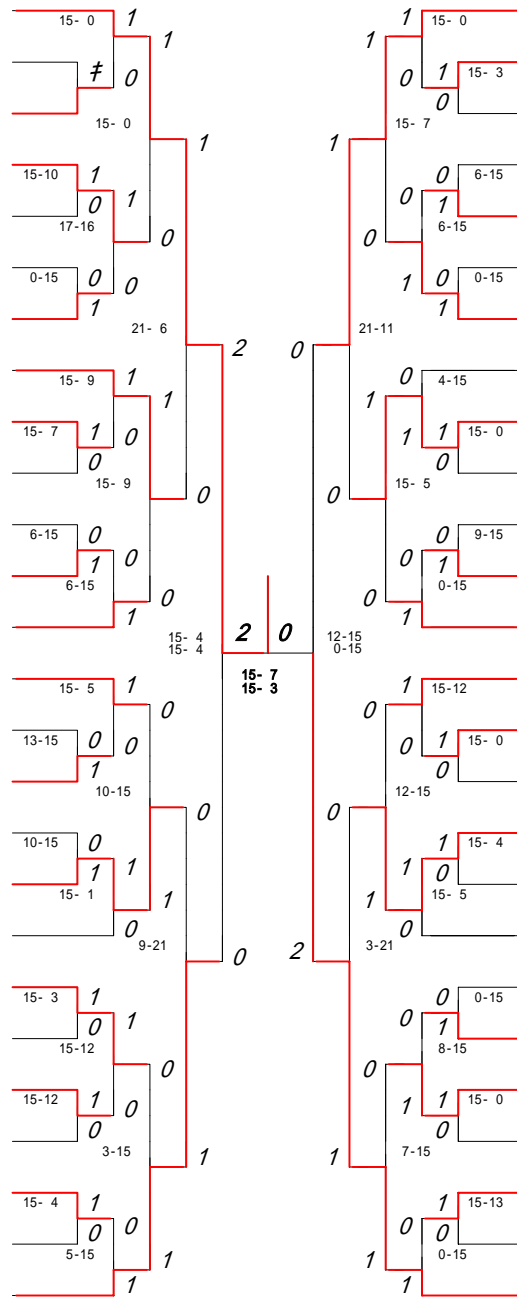

第3ブロック

第4ブロック

- 54 (下山真世) (信愛女学院)
- 55 (田中唯佳) (牛深)
- 56 (竹崎麻奈美) (八代農業)
- 57 (永塚朋美) (秀岳館)
- 58 (小篠佳奈子) (熊本)
- 59 (篠辻美沙) (東海大学第二)
- 60 (池上綾乃) (小川工業)
- 61 (谷田口沙耶香) (北稜)
- 62 (片上前山田彩) (熊本中央)
- 63 (杉前綾紗) (玉名)
- 64 (古堀涼衣) (尚綱)
- 65 (外志橋有久美) (八代)
- 66 (村本藤崎美由) (熊本工業)
- 67 (吉山出理亜) (ルーテル学院)
- 68 (佐田伯山奈津) (八代南)
- 69 (尾藤方景美) (熊本農業)
- 70 (藤本川真奈美) (熊本西)
- 71 (蟻山志麻里佳) (水俣)
- 72 (下木村恵里紗) (阿蘇)
- 73 (下田濱川沙織) (東稜)
- 74 (高松木千聖) (第一)
- 75 (松渡里沙裕美) (御船)
- 76 (工溜藤久美) (フェイス学院)
- 77 (木村文桃子) (熊本商業)
- 78 (清與香麗) (第二)
- 79 (田上中田利沙) (熊本北)