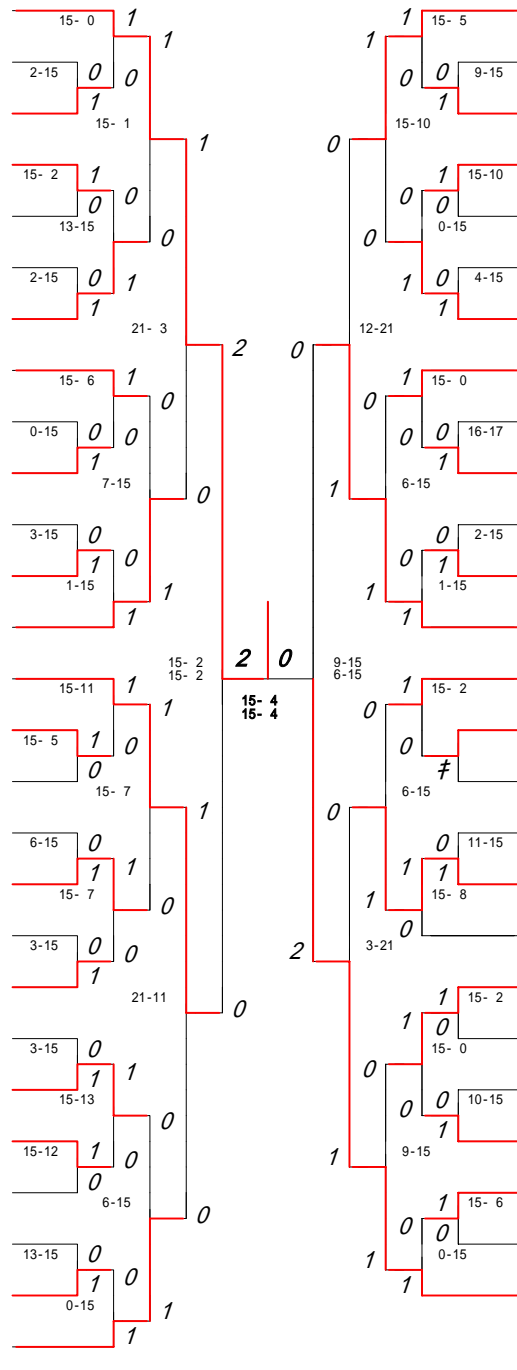

準 決 勝	57			
	複			
	複			
	単			
	単			
	単			

準 決 勝	58			
	複			
	複			
	単			
	単			
	単			

準 決 勝	59			
	複			
	複			
	単			
	単			
	単			

準 決 勝				
	複			
	複			
	単			
	単			
	単			

第1ブロック

第2ブロック

- 1 (濱野) 田 (菜都美) (八代白百合)
- 2 (野永) 田 (杏博子) (宇土)
- 3 (村牧) 上 (香未潮) (千原台)
- 4 (河佐) 藤 (奈香子) (小国)
- 5 (渡大) 邊 (倫華子) (尚綱)
- 6 (上白) 野 (梨彩) (天草高天草西)
- 7 (松谷) 岡 (由秀佳) (専修大学玉名)
- 8 (山石) 下 (実希加) (牛深)
- 9 (井宮) 木 (祥悠代) (小川工業)
- 10 (宮長) 崎 (綾佳) (菊池農業)
- 11 (小山) 田 (高里和) (菊池)
- 12 (伊船) 津 (彩桃彩) (氷川)
- 13 (古中) 閑 (綾綾) (第一)
- 14 (松富) 村 (佳織) (熊本中央)
- 15 (磯入) 崎 (絵里加) (八代農業)
- 16 (福吉) 島 (愛美) (東稜)
- 17 (野野) 田 (千智) (松橋)
- 18 (本渡) 田 (亜晴香) (熊本西)
- 19 (山酒) 野 (恵由紀) (玉名女子)
- 20 (松澤) 下 (文恵代) (天草)
- 21 (野富) 田 (千恵織) (御船)
- 22 (森渡) 邊 (あゆみ) (熊本工業)
- 23 (塚寺) 岡 (愛李美) (熊本農業)
- 24 (池高) 本 (彩花子) (八代南)
- 25 (岩佐) 本 (美奈香) (苓明)
- 26 (宮村) 本 (友亜花) (湧心館)
- 27 (井大) 野 (真実子) (信愛女学院)