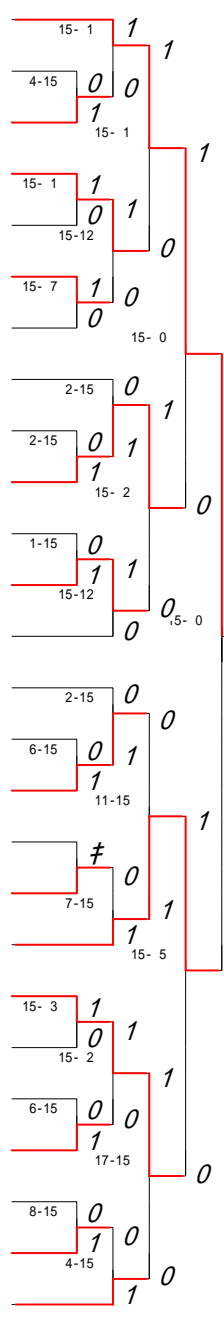

第 15 ブロック

第 16 ブロック

- 364 橋 知 美(八代白百合)
- 365 高 田 のぞみ(苓明)
- 366 泉 祐 希(水俣)
- 367 竹 本 真 美(玉名女子)
- 368 野 田 博 子(宇土)
- 369 糸 山 由里恵(球磨商業)
- 370 滝 本 唯 (天草高天草西)
- 371 平 井 南 (苓洋)
- 372 岩 田 孝 子(千原台)
- 373 野 田 幸 奈(八代東)
- 374 岩 本 華 奈(天草工業)
- 375 稲 葉 智 美(松橋)
- 376 松 下 文 代(天草)
- 377 近 藤 由 依(菊池)
- 378 前 田 彩 (北稜)
- 379 宮 本 弥 季(芦北)
- 380 原 田 唯 (御船)
- 381 吉 森 友 紀(玉名)
- 382 高 田 笑 子(熊本商業)
- 383 吉 次 真利子(ルーテル学院)
- 384 梅 木 梨 紗(小国)
- 385 岡 村 まどか(第二)
- 386 道 木 郁 美(第一)
- 387 上 野 由美子(八代農業)
- 388 川 原 法 子(熊本工業)
- 389 長 西 美 奈(翔陽)

- 390 田 中 利 沙(熊本北)
- 391 松 永 未菜美(荒尾)
- 392 高 岡 工 ミ(大津)
- 393 稲 田 有 希(必由館)
- 394 井 村 祥 代(小川工業)
- 395 竹 島 裕 美(秀岳館)
- 396 白 石 愛 (東稜)
- 397 江 藤 裕 子(阿蘇)
- 398 野 中 愛 (八代)
- 399 仁田原 寿 江(慶誠)
- 400 川 野 実佐子(鹿本)
- 401 小清水 彩 (有明)
- 402 兼 武 知 代(尚綱)
- 403 田 山 奈津未(熊本農業)
- 404 本 巢 步 (水俣工業)
- 405 山 口 承 子(八代工業)
- 406 谷 川 亜由美(熊本中央)
- 407 永 田 安祐美(真和)
- 408 大 石 望 未(熊本)
- 409 緒 方 千 尋(倉岳)
- 410 石 元 実希子(牛深)
- 411 出 端 亜 衣(八代南)
- 412 尾 方 景 (熊本西)
- 413 今 村 美 緒(済々黌)
- 414 田 崎 亜由美(信愛女学院)