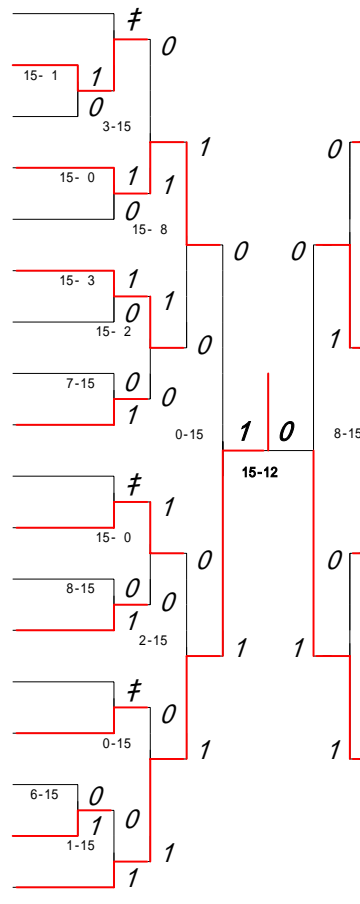

第 13 ブロック

第 14 ブロック

- 217 柳 瀬 奈瑠美(翔陽)
- 218 右 今 彩也香(熊本)
- 219 湯 野 充紀子(第二)
- 220 角 田 彩 織(熊本北)
- 221 岸 絵里子(真和)
- 222 小 原 望由紀(済々黌)
- 223 吉 永 真 美(天草)
- 224 桜 間 優 美(八代農業)
- 225 市 原 佳 子(熊本A)
- 226 中 林 花 菜(菊池)
- 227 山 田 茜 (八代東)
- 228 永 田 香 織(宇土)
- 229 山 野 恵 子(玉名女子)
- 230 植 原 真理恵(有明)
- 231 松 村 英理菜(八代南)
- 232 右 田 理 郁(千原台)
- 233 杉 本 多 恵(荒尾)
- 234 寄 田 恵理加(ルーテル学院)