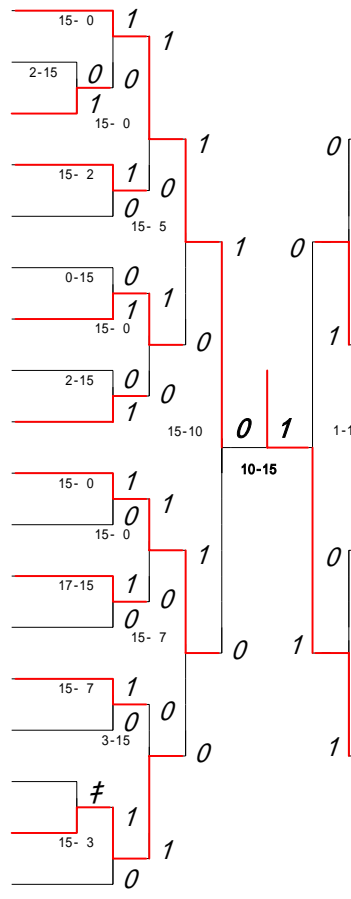

第 15 ブロック

第 16 ブロック

- 253 井 上 晴 香(八代白百合)
- 254 林 綾 乃(第二)
- 255 田 川 れ い(第一)
- 256 飯 銅 あゆみ(熊本北A)
- 257 鳥 谷 麻 衣(熊本農業)
- 258 馬 宮 直 子(尚綱)
- 259 野 田 恵 里(八代)
- 260 谷 川 亜利沙(小川工業)
- 261 金 子 由香里(倉岳)
- 262 島 津 幸 子(鹿本)
- 263 石 元 実希子(牛深)
- 264 松 村 麻 美(玉名)
- 265 木 下 真 希(必由館)
- 266 林 田 あゆみ(松橋)
- 267 池 崎 智 美(済々黌)
- 268 西 村 望 (熊本工業)
- 269 谷 口 美 香(八代東)
- 270 今 田 美 幸(熊本)