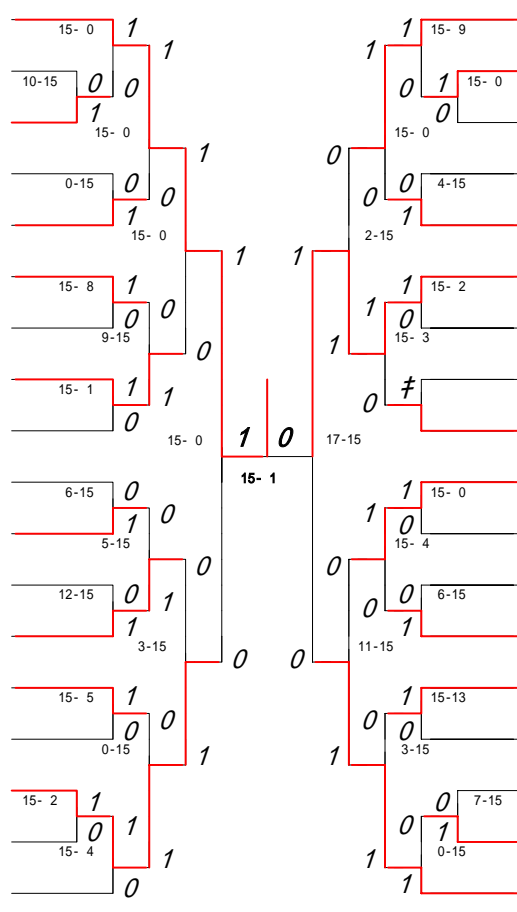

第1ブロック

第2ブロック

- 1 田崎 亜由美(信愛女学院)
- 2 山中 結加里(松橋)
- 3 本田 伊吹(済々黌)
- 4 松村 佳代子(阿蘇)
- 5 小山 瑞紀(必由館)
- 6 上野 舞香(千原台)
- 7 藤本 智巳(熊本工業)
- 8 上邨 唯(球磨商業)
- 9 田中 良奈(熊本A)
- 10 上原 望(宇土)
- 11 菅原 麻未(第一)
- 12 南村 香織(天草)
- 13 川野 実佐子(鹿本)
- 14 山田 静佳(熊本)
- 15 井田 愛美(苓洋)
- 16 上田 智美(玉名)
- 17 山下 秀加(牛深)
- 18 平田 智子(東海大学第二)