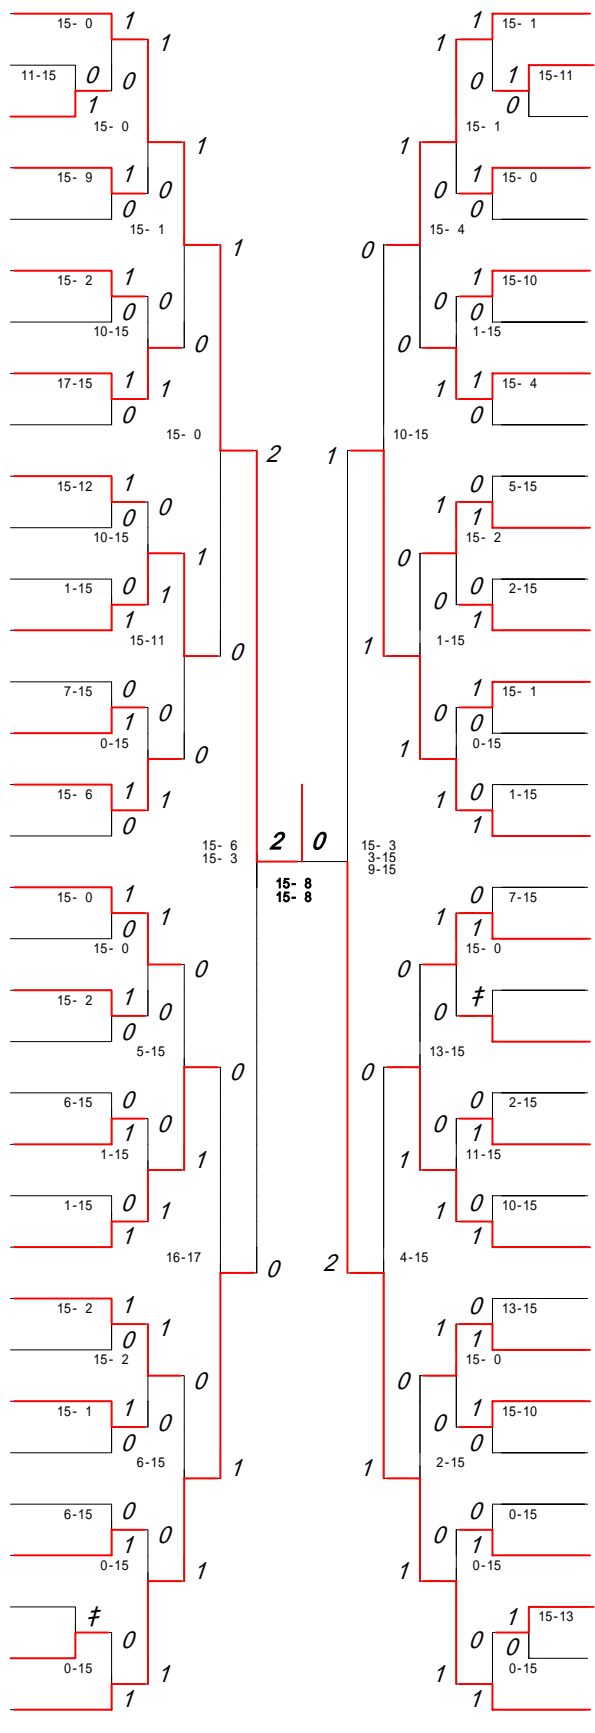

第1ブロック

第2ブロック

- 1 (住小) 田林有希恵 (八代白百合)
- 2 (新後) 谷夕佳貴 (東稜)
- 3 (小松) 藤野梓沙 (阿蘇)
- 4 (一西) 瀬野瞳美 (北稜)
- 5 (吉富) 田永愛美 (第一)
- 6 (秋吉) 中園早公菜 (必由館)
- 7 (西福) 園原志帆 (熊本北)
- 8 (古岩) 下閑知未子 (熊本西)
- 9 (宮長) 野崎綾佳 (菊池農業)
- 10 (白田) 坂中沙耶加 (水俣)
- 11 (原守) 山田愛真加 (熊本商業)
- 12 (矢岩) 佐藤悠理花 (牛深)
- 13 (藤丸) 本山美由紀 (翔陽)
- 14 (原山) 田本優里香 (第二)
- 15 (久谷) 保山恵佳 (天草)
- 16 (吉淵) 本川つぐみ (八代)
- 17 (元落) 合村智ひとみ (球磨商業)
- 18 (井佐) 原智美 (荒尾)
- 19 (橋蔵) 本道彩香 (球磨商業)
- 20 (小斉) 藤田朋聖枝 (東稜)
- 21 (永中) 原礼佳 (菊池)
- 22 (名山) 山口文彩香 (第一)
- 23 (後蔵) 藤原実菜美 (阿蘇)
- 24 (渡西) 部島千幸佳 (熊本国府)
- 25 (戸田) 上尻優佳 (熊本北)
- 26 (大増) 塚岡ゆかり (第二)
- 27 (丸寄) 山河あみさ (大矢野)
- 28 (高堤) 高堤華千子 (鹿本)
- 29 (大那) 山須美和 (球磨商業A)
- 30 (田本) 平田美香 (尚綱)
- 31 (磯高) 橋本佳奈 (水俣)
- 32 (竹岡) 岡佳梨奈 (菊池農業)
- 33 (吉濱) 岡田愛美 (松橋)
- 34 (菅和) 泉里佳 (ルーテル学院)