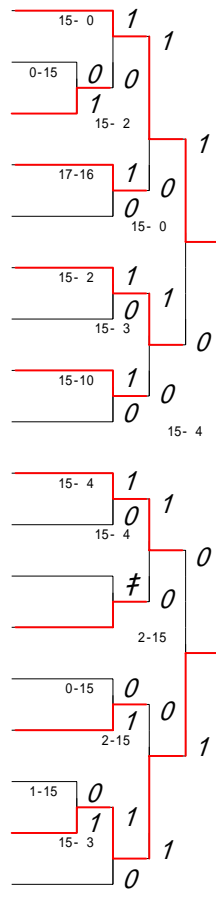

第5ブロック

第6ブロック

- 73 村上 ひかり(信愛女学院)
- 74 蒔田 文子(牛深)
- 75 大石 望未(熊本)
- 76 塚本 朋美(八代農業)
- 77 一美 枝里(東稜)
- 78 辻田 春菜(必由館)
- 79 小堀 菜穂子(熊本A)
- 80 村上 智美(松橋)
- 81 本田 鈴奈(阿蘇)
- 82 照屋 碧(北稜)
- 83 鶴田 八干(尚綱)
- 84 櫻井 千春(玉名)
- 85 武田 苑子(熊本工業)
- 86 野田 博子(宇土)
- 87 境 美幸(熊本北)
- 88 小田原 早苗(千原台)
- 89 宮本 真帆(信愛女学院A)
- 90 松原 由依(水俣A)