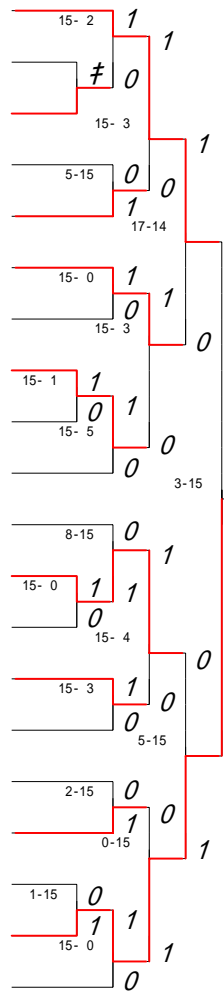

第 15 ブロック

第 16 ブロック

- 268 大塚 ゆかり(第二)
- 269 濱 祐 香(八代南)
- 270 角 麻依子(菊池)
- 271 岡 村 未 央(熊本国府)
- 272 藤 本 ありか(菊池農業)
- 273 木 山 亜季子(玉名)
- 274 守 川 あかね(城北)
- 275 渡 邊 朋 代(蘇陽)
- 276 田 平 美 香(尚綱)
- 277 佐 藤 春 菜(御船)
- 278 古 庄 みゆき(大津)
- 279 藤 本 由 紀(翔陽)
- 280 山 川 亜 美(天草)
- 281 宮 本 友 花(湧心館)
- 282 高 野 敦 子(秀岳館)
- 283 徳 永 翼 (球磨商業 A)
- 284 古 賀 あゆみ(熊本工業)
- 285 濱 田 矩 子(松橋)
- 286 高 本 文 香(玉名女子)
- 287 橋 本 絵里花(阿蘇)