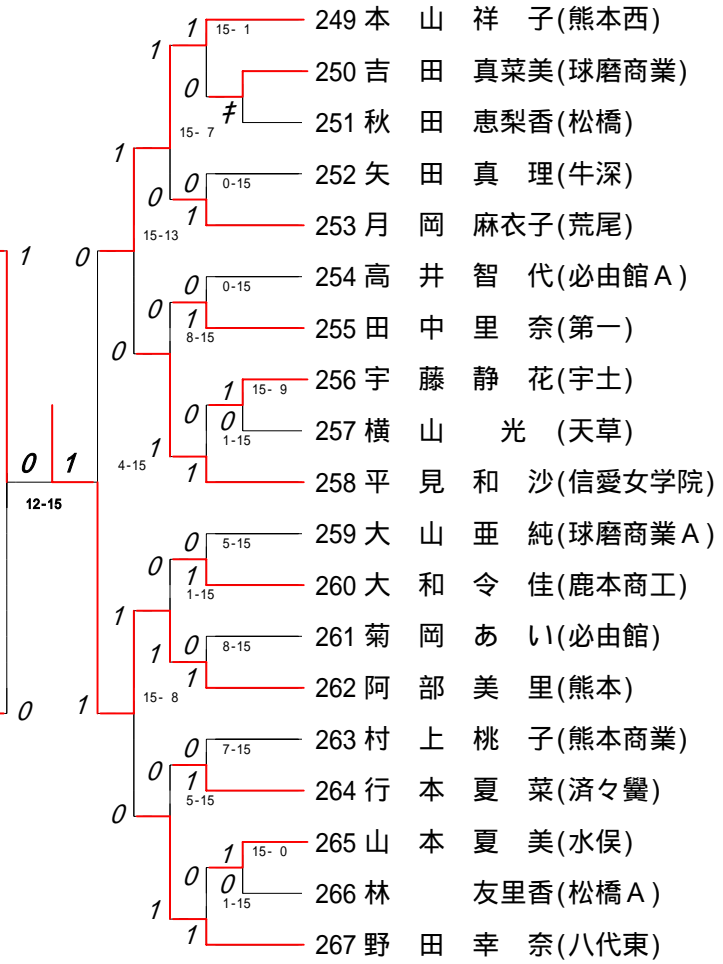

第 13 ブロック

第 14 ブロック