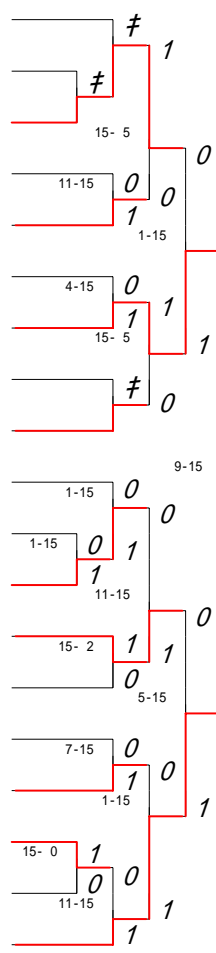

第 11 ブロック

第 12 ブロック

- 192 上 村 佳 代(八代白百合)
- 193 白 石 祐 美(フェイス学院)
- 194 川 口 陽 子(熊本商業 A)
- 195 吉 田 千 聖(鹿本商工)
- 196 村 坂 亜利紗(球磨商業)
- 197 桐 原 由香利(熊本西)
- 198 井 村 智 美(荒尾)
- 199 福 田 久 美(天草東)
- 200 藤 本 晶 子(第一 A)
- 201 石 嶋 美 鈴(熊本農業)
- 202 園 木 遥 (水俣 A)
- 203 右 田 遥 (菊池)
- 204 福 岡 美 里(八代南)
- 205 前 田 優 (大津)
- 206 片 山 歩 美(東稜)
- 207 井 芹 美久野(第二)
- 208 杉 本 綾 香(熊本中央)
- 209 下 村 真 代(第一)
- 210 戸 上 優 (熊本北)