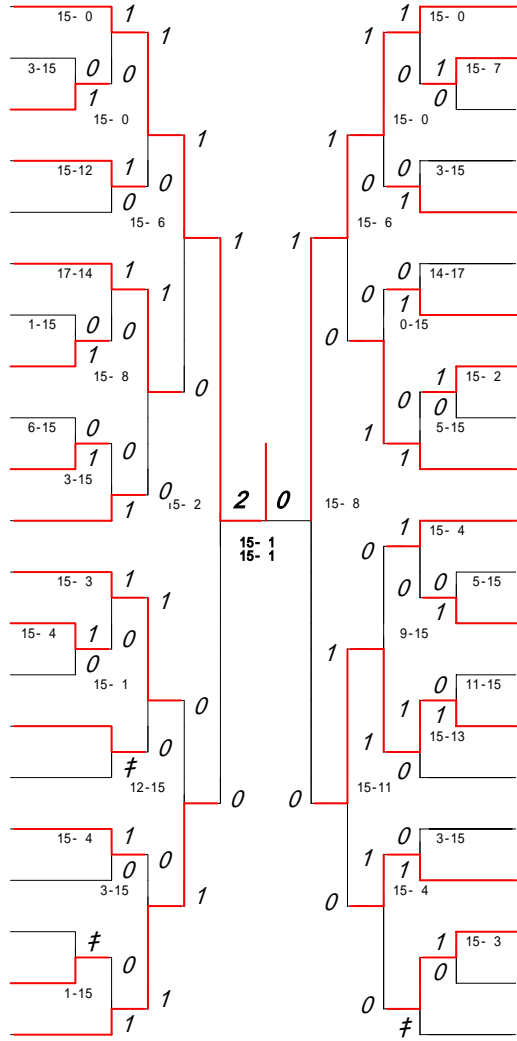

第3ブロック

第4ブロック

- 42 (村平) 上山 (ひかり) (信愛女学院)
- 43 (小山) 山下 (沙織) (鹿本)
- 44 (本市) 田原 (鈴奈) (阿蘇)
- 45 (田中) 中子 (香真) (牛深)
- 46 (金鳩) 野屋 (由香) (倉岳)
- 47 (照源) 村 (陽梨) (北稜)
- 48 (奥中) 橋 (友友) (氷川)
- 49 (橋田) 本川 (智由) (八代)
- 50 (中河) 野瀬 (沙友) (尚綱)
- 51 (吉小) 本山 (あゆ) (熊本A)
- 52 (林村) 上田 (あみ) (松橋)
- 53 (小白) 木本 (歩敦) (済々黌)
- 54 (岸溜) 寺田 (久美) (フェイス学院)
- 55 (寺上) 野村 (ひか) (千原台)
- 56 (木尾) 藤口 (文香) (熊本商業)
- 57 (谷梶) 原 (麻衣) (有明)
- 58 (平梅) 尾方 (詩裕) (熊本西)
- 59 (山笠) 崎本 (実真) (球磨商業)
- 60 (山岸) 松永 (夏美) (水俣A)
- 61 (富岩) 永 (幸香) (熊本中央)