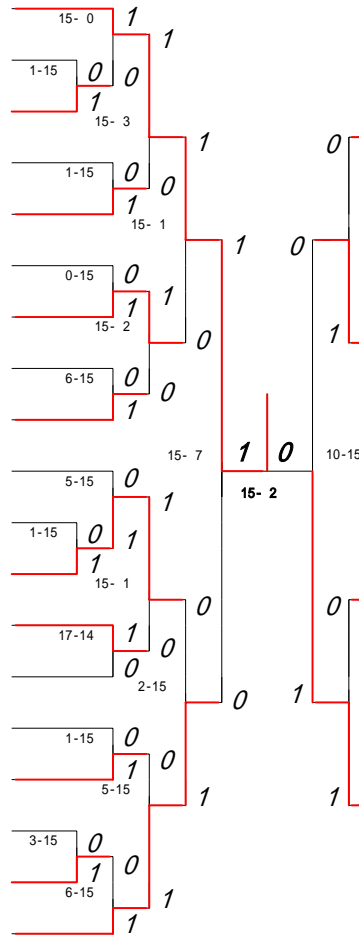

第3ブロック

第4ブロック

- 40 小林 史佳(八代白百合)
- 41 園田 あやの(菊池農業)
- 42 小野田 有紗(水俣A)
- 43 村上 亜弓(湧心館)
- 44 坂本 瑠衣(熊本商業)
- 45 川原 佳子(熊本農業)
- 46 城戸 悠里(氷川)
- 47 山口 彩華(第一)
- 48 小山 沙織(鹿本)
- 49 田尻 温子(千原台)
- 50 森田 裕梨(球磨商業)
- 51 源 陽香(北稜)
- 52 田畑 美沙紀(水俣)
- 53 東田 彩(城北)
- 54 富野 志穂梨(鹿本商工)
- 55 梅田 裕美(熊本西)
- 56 吉川 紗矢(済々黌)
- 57 浦本 明美(八代工業高専)
- 58 松本 知子(必由館)