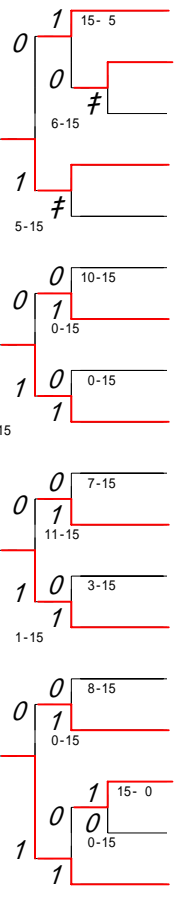

- 271 田 中 由 真(牛深)
- 272 寺 田 ひかる(千原台)
- 273 丸 岡 未 唯(熊本北A)
- 274 野 田 美 成(水俣A)
- 275 西 田 福 美(苓洋)
- 276 島 田 小百合(尚綱)
- 277 小 仲 遥 (熊本A)
- 278 松 本 侑 子(宇土)
- 279 大 神 由 莉(熊本工業)
- 280 青 木 梨 江(大津)
- 281 田 尻 由美子(第二)
- 282 福 島 未 来(東稜)
- 283 磯 川 恵 里(玉名A)
- 284 西 口 奈生子(熊本A)
- 285 国 岡 亜 依(八代南)
- 286 尾 方 優 子(球磨商業)
- 287 川 崎 彩和加(東海大学第二)
- 288 生 田 みちな(信愛女学院)