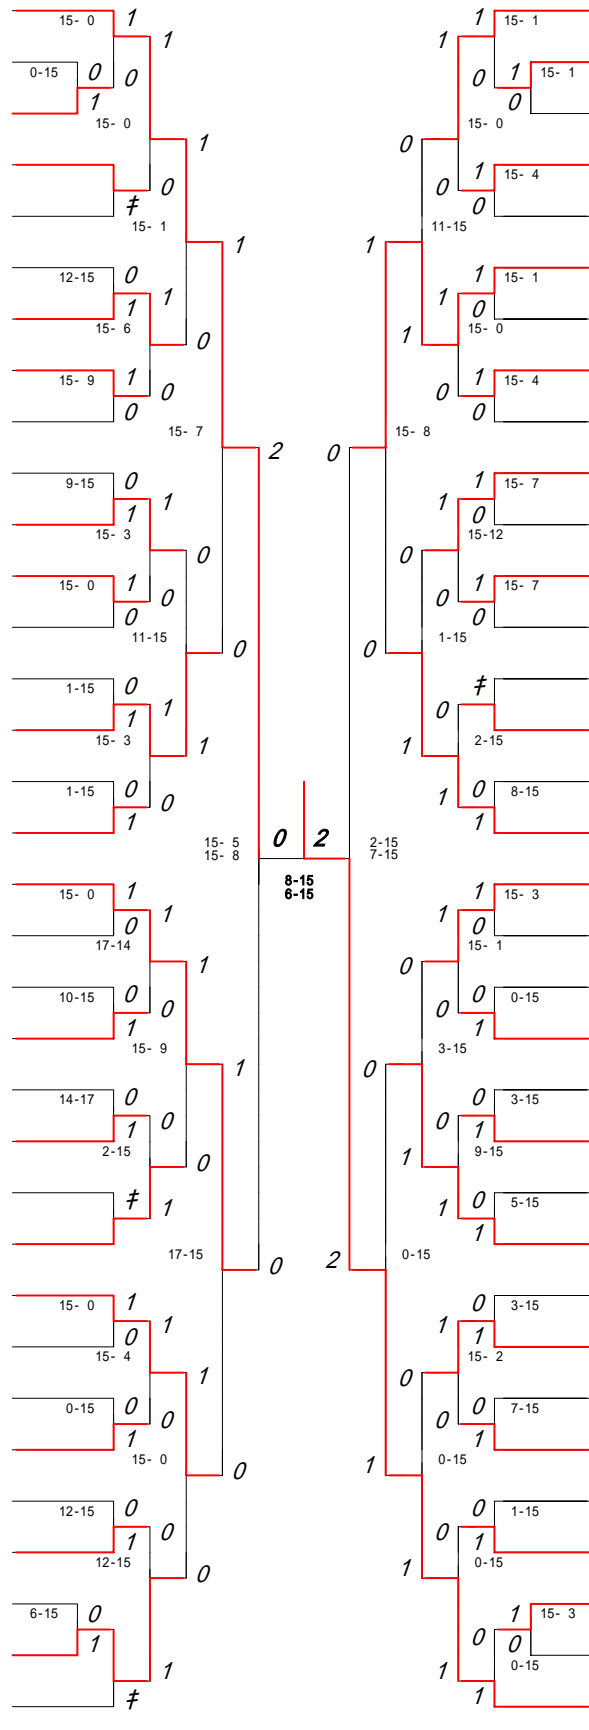

第3ブロック

第4ブロック

- 69 (米松 澤岡 薫) (信愛女学院)
- 70 (植田 山口 衣沙) (大矢野)
- 71 (山内 原田 瑞李) (熊本西)
- 72 (村崎 坂崎 樹香) (球磨商業)
- 73 (田中 畑島 美沙) (水俣)
- 74 (井上 原田 南) (第二)
- 75 (野森 田崎 早紗) (尚綱)
- 76 (辻兵 藤内 美沙) (熊本)
- 77 (竹山 山口 純子) (松橋)
- 78 (片花 山岡 菜賀) (東稜)
- 79 (茂鶴 尾原 千知) (八代東)
- 80 (菅高 井崎 友佳) (必由館)
- 81 (宮山 川井 佳子) (菊池)
- 82 (川井 井上 佳子) (熊本農業)
- 83 (竹宮 田元 香侑) (熊本北)
- 84 (藤田 岡中 千久) (宇土)
- 85 (田林 内田 三愛) (芦北)
- 86 (内緒 平松 真昌) (玉名)
- 87 (平松 田開 聡美) (苓明)
- 88 (田開 生深 梨子) (北稜)
- 89 (生深 上白 真由) (必由館)
- 90 (上白 森吉 真裕) (大津)
- 91 (森吉 高富 敦美) (球磨商業)
- 92 (高富 林富 佳子) (秀岳館)
- 93 (林富 富松 千祥) (熊本商業)
- 94 (富松 本島 千乃) (熊本西)
- 95 (本島 澤石 涼佳) (東稜)
- 96 (澤石 古岩 佳愛) (熊本国府)
- 97 (古岩 山白 紗希) (水俣)
- 98 (尾新 小古 瑞彩) (球磨商業A)
- 99 (小古 井池 七佳) (阿蘇)
- 100 (井池 齊中 友香) (第一)
- 101 (齊中 上橋 真由) (松橋)
- 102 (上橋 純佳) (八代白百合)

- 103 (杉谷 本川 香美) (熊本中央)
- 104 (藤本 田永 美美) (熊本北)
- 105 (濱田 永田 美み) (球磨商業)
- 106 (瀧石 嶋野 美鈴) (熊本農業)
- 107 (伊豆 早西 未菜) (千原台)
- 108 (高福 村岡 奈子) (八代南)
- 109 (福山 山下 百合) (天草)
- 110 (山木 原富 南景) (必由館)
- 111 (濱嶋 岡田 清彩) (大矢野)
- 112 (嶋井 野留 恵子) (阿蘇)
- 113 (吉藤 守本 里衣) (甲佐)
- 114 (守東 内谷 かね) (城北)
- 115 (谷内 谷竹 彩香) (真和)
- 116 (竹大 西井 美奈) (牛深)
- 117 (米本 井戸 淳佑) (北稜)
- 118 (桑松 原野 寿々) (第一)
- 119 (宮平 松隈 幸枝) (八代白百合)
- 120 (隈吉 富田 千穂) (八代)
- 121 (吉富 坂村 志梨) (鹿本商工)
- 122 (坂村 宮村 充真) (東稜)
- 123 (宮村 今渡 友亜) (湧心館)
- 124 (今渡 志下 純朋) (蘇陽)
- 125 (志下 藤松 真晶) (信愛女学院)
- 126 (藤松 本本 知子) (第一)
- 127 (松木 藤横 知彩) (必由館)
- 128 (藤横 上井 光) (天草)
- 129 (上井 藤園 直美) (ルーテル学院)
- 130 (藤園 古川 ありか) (菊池農業)
- 131 (古川 樫宮 愛陽) (熊本商業)
- 132 (樫宮 浦楠 美美) (球磨商業)
- 133 (浦楠 池上 明香) (八代工業高専)
- 134 (池上 小園 香里) (第二)
- 135 (小園 野田 遥) (水俣)
- 136 (野田 柳 碧) (翔陽)