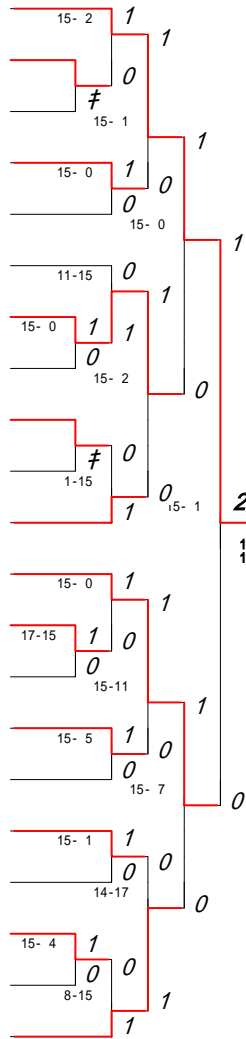

第1ブロック

第2ブロック

- 1 (伊藤 藤口 実沙) (八代白百合)
- 2 (山野 田本 美成) (水俣A)
- 3 (磯相 本川 美瞳) (玉名)
- 4 (今大 井田 里春) (熊本)
- 5 (福竹 石重 美未) (玉名女子)
- 6 (森生 田川 瞳子) (八代南)
- 7 (牧角 田木 彩織) (熊本北)
- 8 (高牧 野田 沙江) (大津)
- 9 (下藏 司田 早希) (熊本A)
- 10 (藤大 田島 尚真) (宇土)
- 11 (大田 濱中 美果) (東稜)
- 12 (田鶴 中浜 元梨) (八代)
- 13 (塚鶴 元田 麻八) (尚綱)
- 14 (奈興 須栢 望茜) (蘇陽)
- 15 (高小 木山 彩加) (必由館)
- 16 (小東 小原 望由) (济々巒)
- 17 (吉西 次山 利子) (ルーテル学院)
- 18 (川芳 野野 彩和) (東海大学第二)
- 19 (上入 野田 彩香) (八代農業)
- 20 (鳥小 谷林 麻衣) (熊本農業)
- 21 (貴松 嶋本 百合) (千原台)