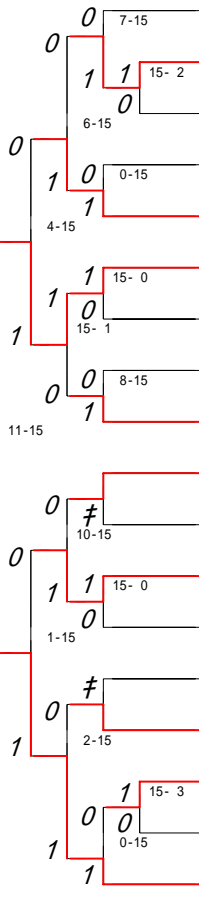

- 55 米村 美鈴(尚綱)
- 56 高野 友香(必由館)
- 57 小田 愛(東稜)
- 58 宮崎 梨紗(大津)
- 59 高見 千香子(信愛女学院)
- 60 前川 陽香(玉名)
- 61 安西 美里(第二)
- 62 神崎 義子(松橋)
- 63 吉岡 恵理香(御船)
- 64 前田 鮎美(熊本国府)
- 65 本田 郁恵(熊本)
- 66 徳永 恭子(熊本西)
- 67 芳野 彩恵子(東海大学第二)
- 68 竹島 裕美(秀岳館)
- 69 牧野 早希(熊本A)
- 70 福重 幾子(玉名女子)
- 71 田代 麻衣(菊池)
- 72 松村 美沙樹(八代東)