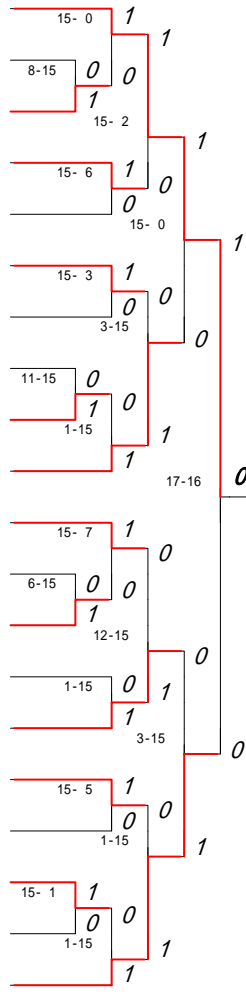

第7ブロック

第8ブロック

- 125 (岡松 里佳 美織) (熊本中央)
- 126 (大馬 華 子) (尚綱)
- 127 (藤木 直苑 子) (熊本工業)
- 128 (岩武 奈真 希) (必由館)
- 129 (横田 李詩 織衣) (菊池)
- 130 (菅前 瑞 恵美) (熊本国府)
- 131 (飯水 由 美) (熊本北)
- 132 (吉只 武 貴) (熊本A)
- 133 (高田 裕 美) (第二)
- 134 (下泉 淳祐 美希) (水俣A)
- 135 (丸家 明日香 織美) (天草)
- 136 (南吉 永 美) (松橋)
- 137 (岡山 山本 高村 有奈 月妃) (玉名女子)
- 138 (岸米 山石 川前 森村 永高 大松 谷松) (牛深)
- 139 (山石 川前 森村 永高 大松 谷松) (鹿本)
- 140 (森村 幸香 美成 亜美) (北稜)
- 141 (森村 幸香 美成 亜美) (宇土)
- 142 (森村 幸香 美成 亜美) (玉名工業)
- 143 (森村 幸香 美成 亜美) (八代東)
- 144 (森村 幸香 美成 亜美)

- 145 (森山 由美 季子) (玉名)
- 146 (安野 奈名 理奈) (大津)
- 147 (渡边 真理 希) (蘇陽)
- 148 (枝尾 本 多 衣子) (荒尾)
- 149 (小近 智 美伊 繪澄 郁彩) (東稜)
- 150 (今本 美伊 繪澄 郁彩) (濟々巒)
- 151 (岸岡 本 右 高 右 奥 越) (真和)
- 152 (高島 田 村 猪 村 本 本 木 田 川 上 田 井 本 本 本 藤 川 内 原 石 尻 崎 福 崎 永) (熊本)
- 153 (高島 田 村 猪 村 本 本 木 田 川 上 田 井 本 本 本 藤 川 内 原 石 尻 崎 福 崎 永) (東海大学第二)
- 154 (西谷 高野 小村 山藤 山橋 山加 吉峰 菅元 田神 今田 岩) (熊本北)
- 155 (西谷 高野 小村 山藤 山橋 山加 吉峰 菅元 田神 今田 岩) (玉名女子)
- 156 (高野 小村 山藤 山橋 山加 吉峰 菅元 田神 今田 岩) (倉岳)
- 157 (高野 小村 山藤 山橋 山加 吉峰 菅元 田神 今田 岩) (八代)
- 158 (高野 小村 山藤 山橋 山加 吉峰 菅元 田神 今田 岩) (八代東)
- 159 (高野 小村 山藤 山橋 山加 吉峰 菅元 田神 今田 岩) (水俣A)
- 160 (高野 小村 山藤 山橋 山加 吉峰 菅元 田神 今田 岩) (阿蘇)
- 161 (高野 小村 山藤 山橋 山加 吉峰 菅元 田神 今田 岩) (牛深)
- 162 (高野 小村 山藤 山橋 山加 吉峰 菅元 田神 今田 岩) (第一)
- 163 (高野 小村 山藤 山橋 山加 吉峰 菅元 田神 今田 岩) (千原台)
- 164 (高野 小村 山藤 山橋 山加 吉峰 菅元 田神 今田 岩) (松橋)
- 165 (高野 小村 山藤 山橋 山加 吉峰 菅元 田神 今田 岩) (信愛女学院)