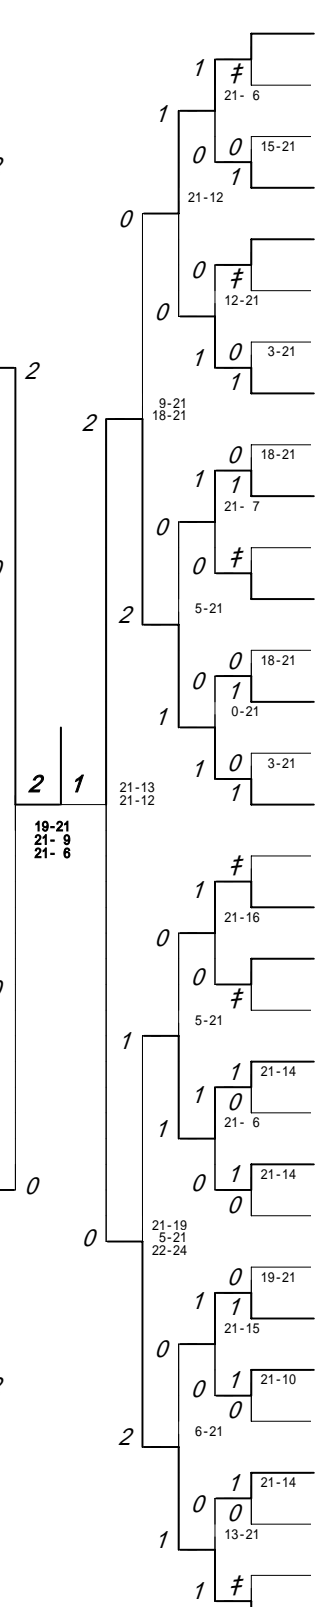

第1ブロック

第2ブロック

第3ブロック

第4ブロック

# 決勝戦

(横山めぐみ) (八代白百合)  $\frac{16-21}{21-15} \frac{2}{1}$   
(前之園紫布) (熊本中央)  $\frac{21-18}{}$   
(阿萬絵里香)

## 3位決定戦

(永井香織) (八代白百合)  $\frac{16-21}{21-19} \frac{2}{1}$   
(中村仁美) (八代白百合)  $\frac{21-12}{}$   
(久木田幸穂)

2006年度 学年別 女子 : ダブルス・1年 ベスト 32 (参加組数 : 126) : バドミントン

ベスト 32 順位

- 1 横山めぐみ(1)・村岡尚実(1)(八代白百合 )
- 2 前之園紫布(1)・阿萬絵里香(1)(熊本中央 )
- 3 永井香織(1)・長井ひかる(1)(八代白百合 )
- 4 中村仁美(1)・久木田幸穂(1)(八代白百合 )
- 5 大柿渚(1)・大柿瞳(1)(熊本中央 )
- 6 山口まどか(1)・山本瑞希(1)(信愛女学院 )
- 7 吉田美波(1)・村上めい(1)(信愛女学院 )
- 8 狩野千尋(1)・山中結(1)(ルーテル学院 )
- 9 小山香純(1)・財部美江(1)(東稜 )
- 10 大井美喜(1)・田中秋名(1)(八代農業 )
- 11 長谷奈奈(1)・上田梨裳(1)(玉名女子 )
- 12 田添由里(1)・岡崎由紀(1)(信愛女学院 )
- 13 財満美希(1)・田中紗耶(1)(八代 )
- 14 井土詩織(1)・前田加奈(1)(北稜 )
- 15 松村郁香(1)・東田郁恵(1)(玉名 )
- 16 小松朋子(1)・金子千草(1)(芦北 )
- 17 岸田紗彩子(1)・矢野薫(1)(千原台 )
- 18 黒崎梓(1)・原田明日香(1)(玉名女子 )
- 19 岩下美沙希(1)・出口美沙(1)(菊池 )
- 20 丸内ゆかり(1)・高木響子(1)(第二 )
- 21 齋藤雅美(1)・園田唯衣(1)(必由館 )
- 22 木村円香(1)・松本千明(1)(真和 )
- 23 東いづみ(1)・宮本美喜(1)(北稜 )
- 24 松本彩(1)・園田茉実(1)(菊池 )
- 25 淵上愛(1)・松尾愛(1)(水俣A )
- 26 船橋愛(1)・森志織(1)(熊本農業 )
- 27 舟瀬未和子(1)・入江綾香(1)(熊本西A )
- 28 上野智美(1)・大野綾華(1)(大矢野 )
- 29 田添夏衣(1)・川上小百合(1)(熊本西 )
- 30 坂本亜里沙(1)・吉野ひかる(1)(水俣A )
- 31 坂本瑠理(1)・下野晴香(1)(熊本農業 )
- 32 中川香澄(1)・中原採(1)(翔陽 )