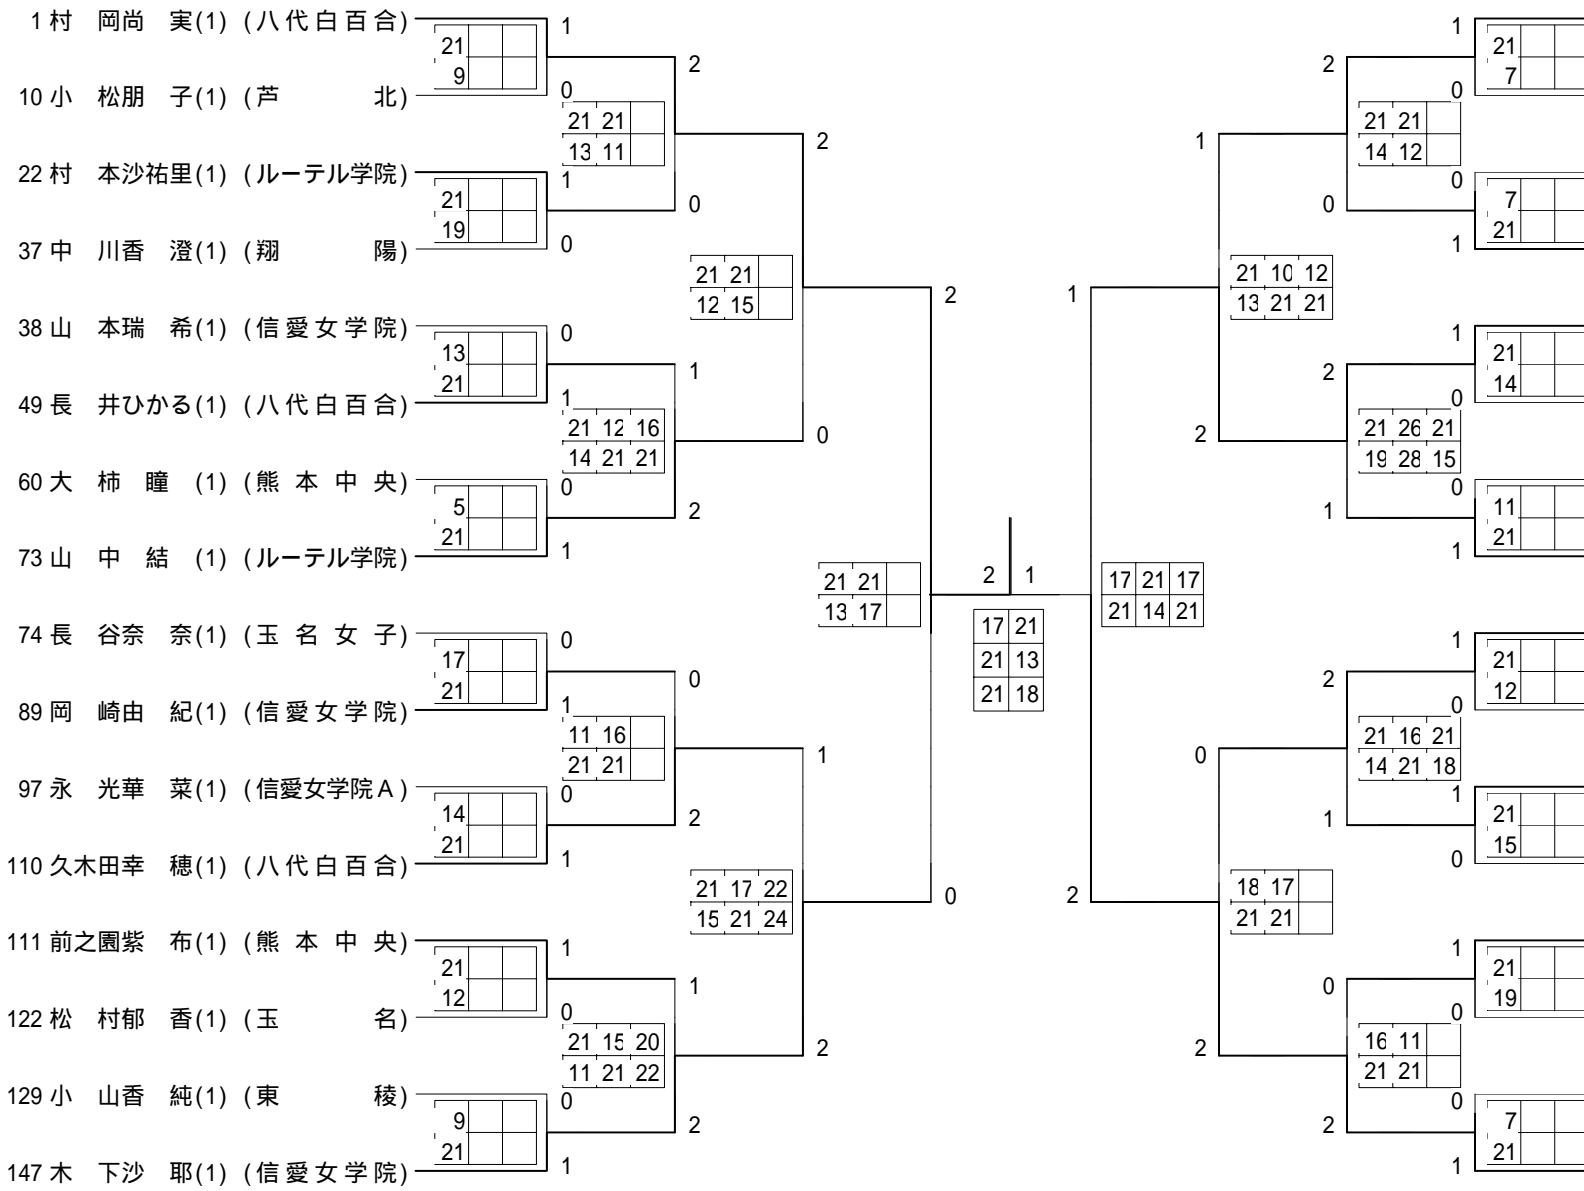

2006年度 学年別 女子 : シングル・1年 ベスト 32 (参加組数 : 295) : バドミン