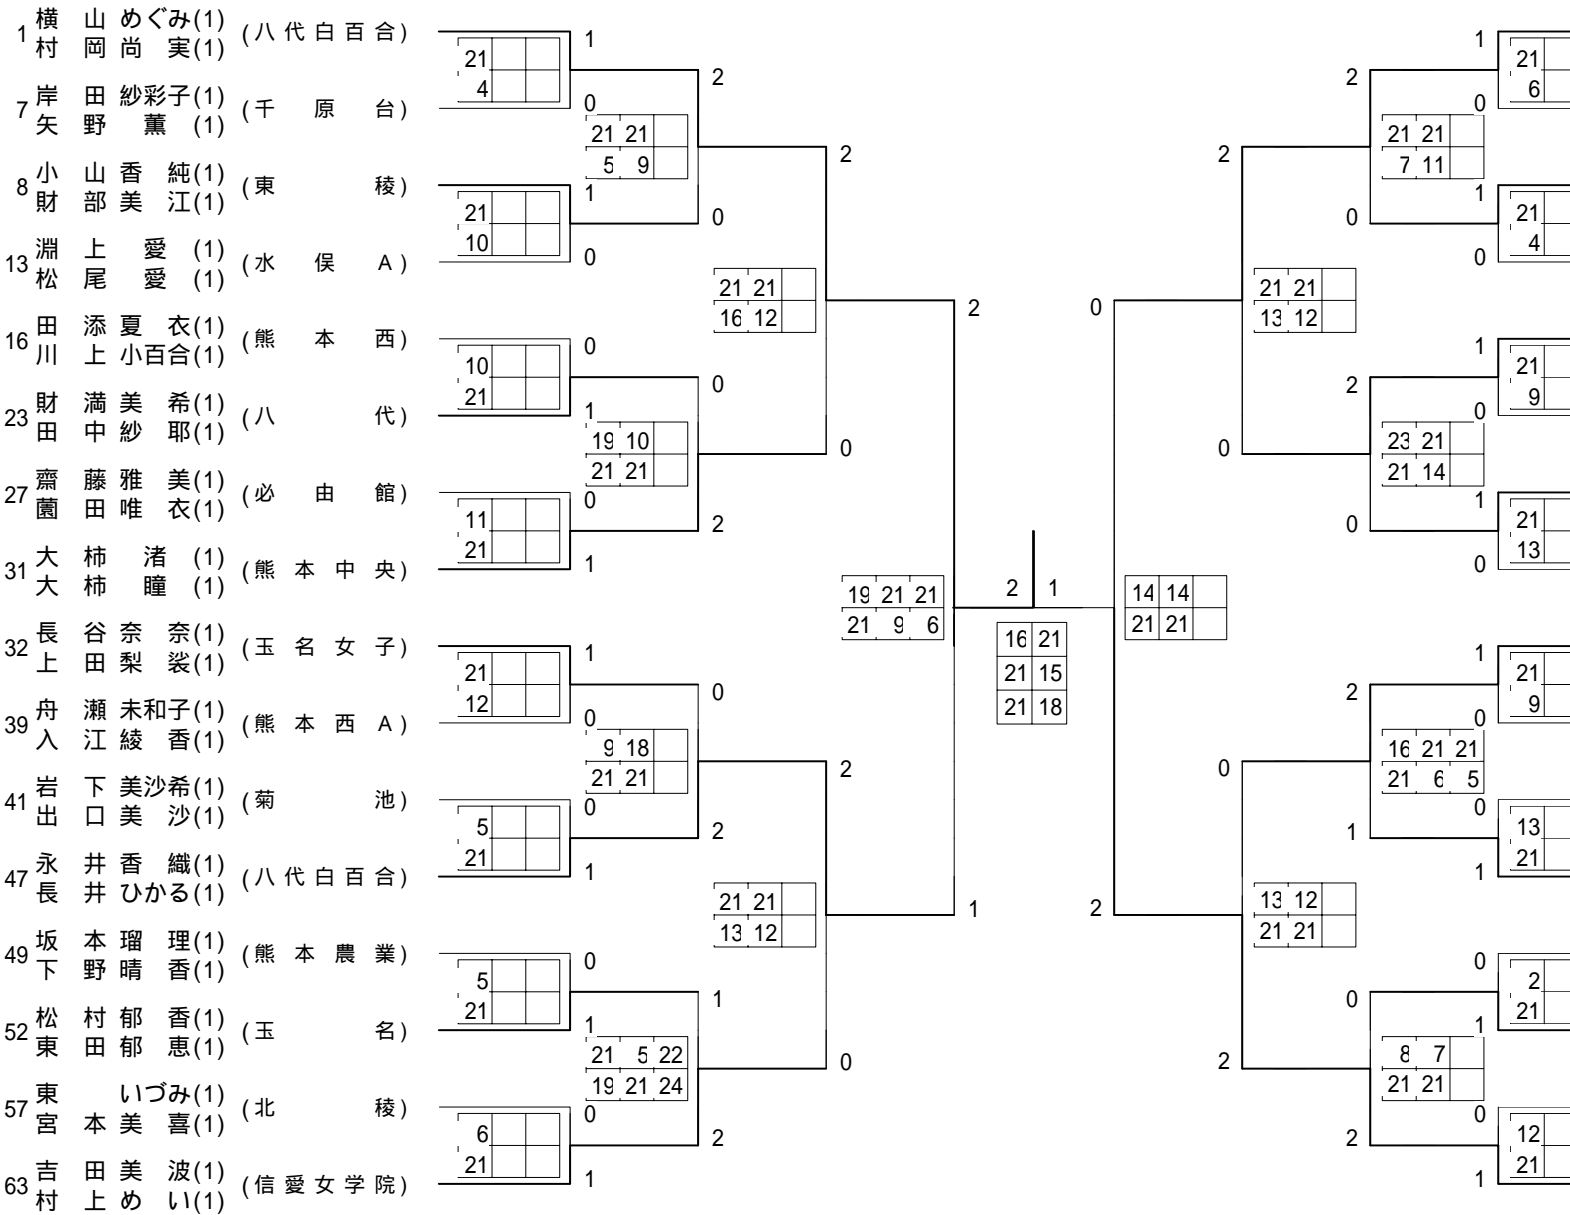

2006年度 学年別 女子 : ダブルス・1年 ベスト 32 (参加組数 : 126) : バドミントン