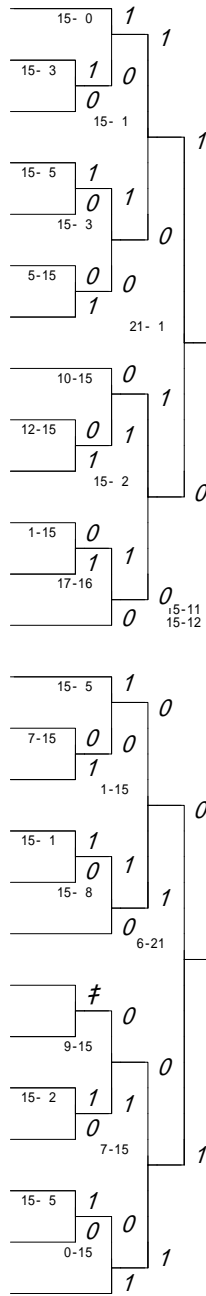

第3ブロック

第4ブロック

- 52 (東寄田) 由美 (ルーテル学院)
- 53 (道原) 郁美 (第一)
- 54 (石谷) 藤彩 (天草)
- 55 (星作) 田真 (八代工業)
- 56 (山川) 下子 (鹿本)
- 57 (石原) 諒子 (宇土)
- 58 (渡枝) 真奈 (蘇陽)
- 59 (米森) 友友 (尚綱)
- 60 (波江) 野美 (濟々巒)
- 61 (藤山) 本幸 (翔陽)
- 62 (高嶋) 木あ (倉岳)
- 63 (林稻) 田な (松橋)
- 64 (中南) 渡和 (八代農業)
- 65 (西島) 千幸 (熊本国府)
- 66 (寄丸) 河あ (大矢野)
- 67 (川山) 内美 (熊本北)
- 68 (森木) 山由 (玉名)
- 69 (近坂) 智美 (東稜)
- 70 (山田) 秀由 (牛深)
- 71 (柿猿) 原由 (有明)
- 72 (月八) 尋衣 (荒尾)
- 73 (長藤) 谷奈 (玉名女子)
- 74 (池矢) 春知 (大津)
- 75 (橋森) 彩香 (球磨商業)
- 76 (吉奥) 里梨 (氷川)
- 77 (岡岩) 郁美 (熊本中央)

- 78 (米松) 澤 (信愛女学院)
- 79 (栗木) 崎 (熊本農業)
- 80 (辻木) 村 (必由館)
- 81 (篠米) 下 (秀岳館)
- 82 (平鶴) 生 (水俣)
- 83 (松渡) 野 (御船)
- 84 (中岩) 本 (菊池)
- 85 (上田) 田 (玉名)
- 86 (守山) 山 (熊本商業)
- 87 (吉小) 山 (熊本)
- 88 (喰林) 田 (フェイス学院)
- 89 (岩田) 中 (北稜)
- 90 (伊大) 波 (第二)
- 91 (鎌江) 倉 (阿蘇)
- 92 (小金) 松 (芦北)
- 93 (谷宮) 村 (真和)
- 94 (吉隈) 本 (八代)
- 95 (松牧) 野 (千原台)
- 96 (井井) 上 (苓洋)
- 97 (井黒) 木 (湧心館)
- 98 (岩桐) 下 (熊本西)
- 99 (沖岩) 中 (熊本工業)
- 100 (野松) 田 (宇土)
- 101 (大馬) 本 (専修大学玉名)
- 102 (上小) 林 (八代白百合)