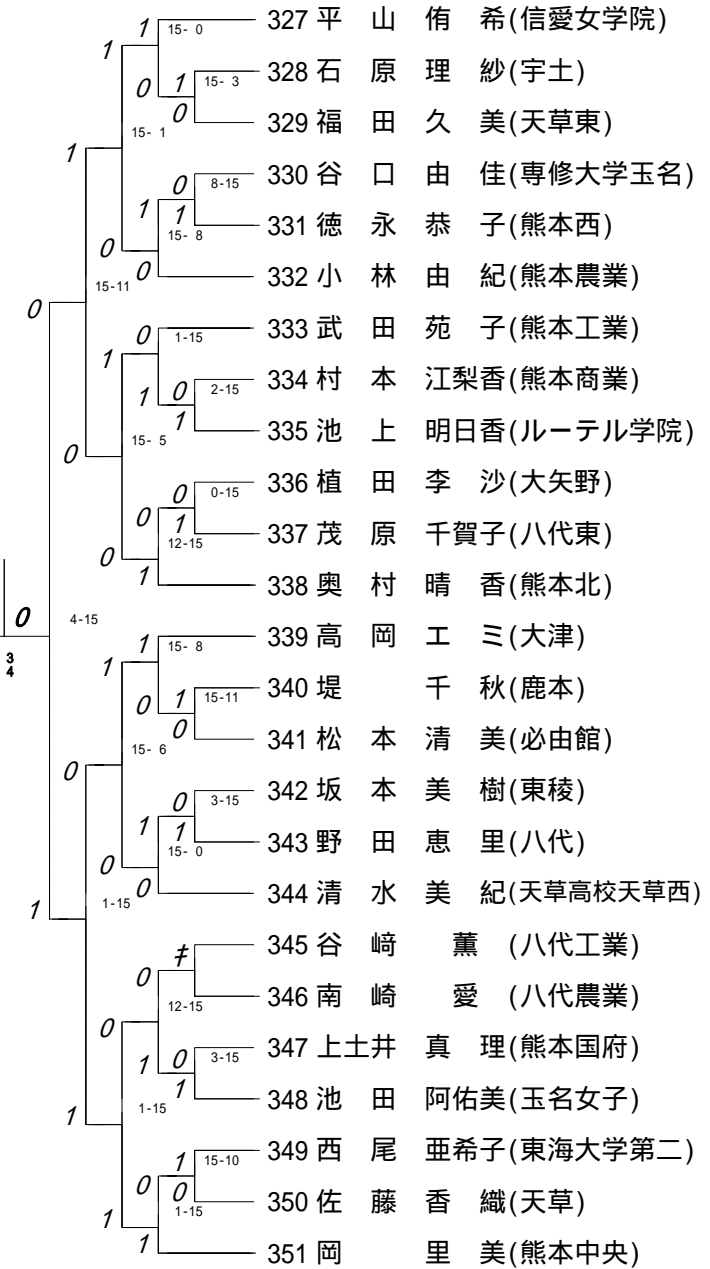

第 11 ブロック

第 12 ブロック

252 平野里枝(八代白百合)	15-4	1	1
253 高木裕貴(第二)	11-15	0	
254 田中秋名(八代農業)	15-5	1	1
255 村上幸香(北稜)	10-15	0	
256 石嶋美鈴(熊本農業)	0-15	1	0
257 阿萬絵里香(熊本中央)	15-0	1	
258 緒方千尋(倉岳)	15-3	0	0
259 柿原由希(有明)		≠	
260 淵川智代(八代)	5-15	0	1
261 菅茉沙美(ルーテル学院)	15-11	1	
262 水野麻衣(大矢野)	10-15	0	0
263 高田沙希(大津)	2-15	1	
264 長谷奈奈(玉名女子)	7-15	0	2
265 本山祥子(熊本西)	15-13	1	
266 上田智美(玉名)	15-2	1	0
267 大平未彩(苓明)	15-5	0	
268 長野憂佳(菊池農業)	7-15	0	0
269 牧野翔子(熊本商業)	15-9	1	
270 渡辺里美(御船)	5-15	0	1
271 加藤千沙(千原台)	15-11	1	
272 小山沙織(鹿本)	15-5	1	0
273 森本知世(専修大学玉名)	0-15	0	
274 歌丸裕苗(菊池)	15-4	1	1
275 久保恵里佳(天草)	1-15	0	
276 北里眞理佳(信愛女学院)		1	

277 宮本弥季(芦北)	15-4	1	1
278 井田愛美(苓洋)	4-15	0	
279 花岡佳菜子(東稜)	15-3	1	1
280 橋本彩香(球磨商業)	15-7	1	
281 井野聡子(阿蘇)	10-15	0	0
282 田川れい(第一)	15-12	1	
283 高野友香(必由館)	15-10	1	0
284 鶴野由可里(水俣)	15-17	0	
285 北野愛(熊本工業)	6-15	1	0
286 宮崎かおり(翔陽)	15-0	1	
287 高野美穂(宇土)	15-2	1	0
288 菅野瑞恵(熊本国府)	13-15	0	
289 山下秀加(牛深)	15-2	1	0
290 大賀華(尚綱)	14-17	0	
291 横山幸美(熊本北)	5-15	1	0
292 米崎伽奈子(秀岳館)	15-1	1	
293 中村季奈(八代工業)	15-0	0	1
294 富野志穂梨(鹿本商工)	8-15	0	
295 行本夏菜(済々黌)	15-2	1	1
296 福間いおり(甲佐)	15-11	0	
297 宮村幸子(真和)	2-15	0	0
298 山中結加里(松橋)	2-15	1	
299 森田瞳(八代南)	15-2	1	0
300 右今彩也香(熊本)	1-15	0	
301 松村美沙樹(八代東)		1	

第 13 ブロック

第 14 ブロック