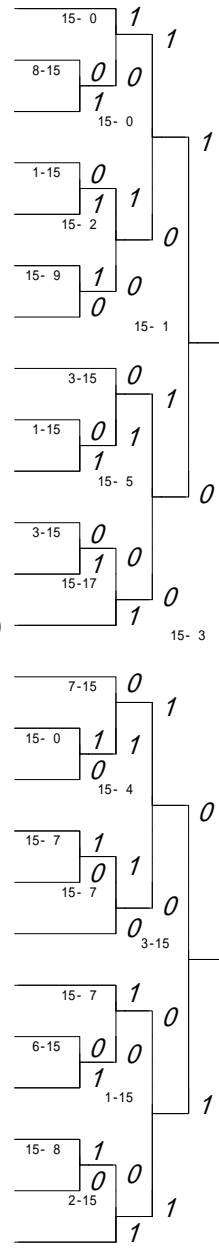

第1ブロック

第2ブロック

- 1 田 崎 亜由美(信愛女学院)
- 2 井 上 葉 月(熊本農業)
- 3 古 閑 遼 子(熊本西)
- 4 小 田 愛 (東稜)
- 5 下 本 奈 央(熊本中央)
- 6 池 本 彩 花(八代南)
- 7 福 田 佑 香(氷川)
- 8 松 本 沙裕美(御船)
- 9 小 池 めぐみ(阿蘇)
- 10 鶴 浜 梨 紗(八代)
- 11 藤 川 奈 緒(熊本工業)
- 12 秋 月 佑 子(必由館)
- 13 松 岡 育 (専修大学玉名)
- 14 濱 崎 葵 (天草)
- 15 坂 本 祥 子(八代白百合)
- 16 小 山 真 美(北稜)
- 17 雀ヶ野 智 美(済々黌)
- 18 田 尻 由美子(第二)
- 19 黒 崎 梓 (玉名女子)
- 20 神 崎 義 子(松橋)
- 21 蒔 田 文 子(牛深)
- 22 小田原 早 苗(千原台)
- 23 大 石 望 未(熊本)
- 24 山 本 有貴子(水俣)
- 25 島 津 幸 子(鹿本)