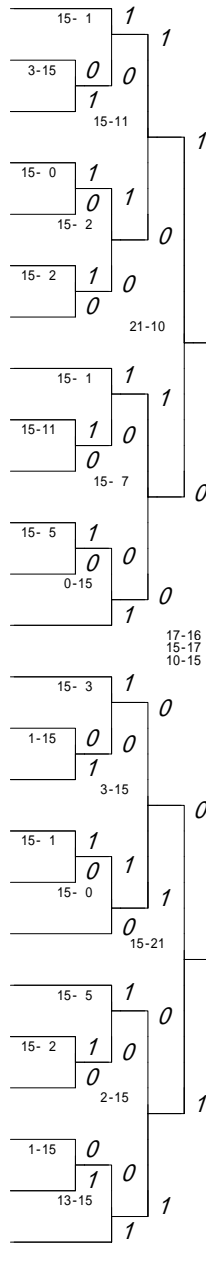

第5ブロック

第6ブロック

- 103 (平岩山) 希代 (信愛女学院)
- 104 (小吉川) 里尋 (苓洋)
- 105 (佐藤) 千尋 (天草)
- 106 (松木) 衣織子 (必由館)
- 107 (久志) 花美 (菊池農業)
- 108 (村崎) 紗香 (球磨商業)
- 109 (清笠) 美紀 (天草高校天草西)
- 110 (茂齋) 紗愛 (熊本学園大付)
- 111 (歌松) 裕美 (菊池)
- 112 (入福) 彩奈 (八代農業)
- 113 (吉大) 結美 (牛深)
- 114 (高小) 乃美 (大矢野)
- 115 (鶴松) 祐梨 (八代)
- 116 (生森) 優詩 (八代南)
- 117 (小松) 代子 (阿蘇)
- 118 (渡今) 純花 (蘇陽)
- 119 (池江) 明香 (ルーテル学院)
- 120 (上出) 由理 (北稜)
- 121 (木松) 千香 (真和)
- 122 (田白) 由加 (氷川)
- 123 (野田) 翔里 (尚綱)
- 124 (竹米) 真美 (玉名女子)
- 125 (松里) 麗さ (熊本国府)
- 126 (中横) 香澄 (翔陽)
- 127 (村岡) めくみ (八代白百合)

- 128 (宮塩) 季衣 (芦北)
- 129 (岸溜) 美依子 (フェイス学院)
- 130 (大今) 未幸 (熊本)
- 131 (中谷) 幸美 (八代工業)
- 132 (大小) 美希 (東稜)
- 133 (本今) 薫織 (済々黌)
- 134 (井佐) 伊吹 (荒尾)
- 135 (泉下) 美つき (水保)
- 136 (村山) 清西 (八代東)
- 137 (林村) あゆみ (松橋)
- 138 (井中) 美子 (宇土)
- 139 (林富) 彩美 (熊本商業)
- 140 (富下) 幸央 (熊本中央)
- 141 (峰後) 那美 (第一)
- 142 (田清) 郁彩 (有明)
- 143 (山宗) 美沙 (第二)
- 144 (荒内) 円み (鹿本商工)
- 145 (徳田) あ恭 (熊本西)
- 146 (岩寺) 香季 (熊本農業)
- 147 (山坂) 昌代 (人吉高五木分)
- 148 (西藤) 智望 (熊本工業)
- 149 (深小) 友里 (鹿本)
- 150 (澤荒) 沙由 (大津)
- 151 (中小) 由佳 (熊本北)
- 152 (上寺) 舞香 (千原台)
- 153 (木前) 優陽 (玉名)