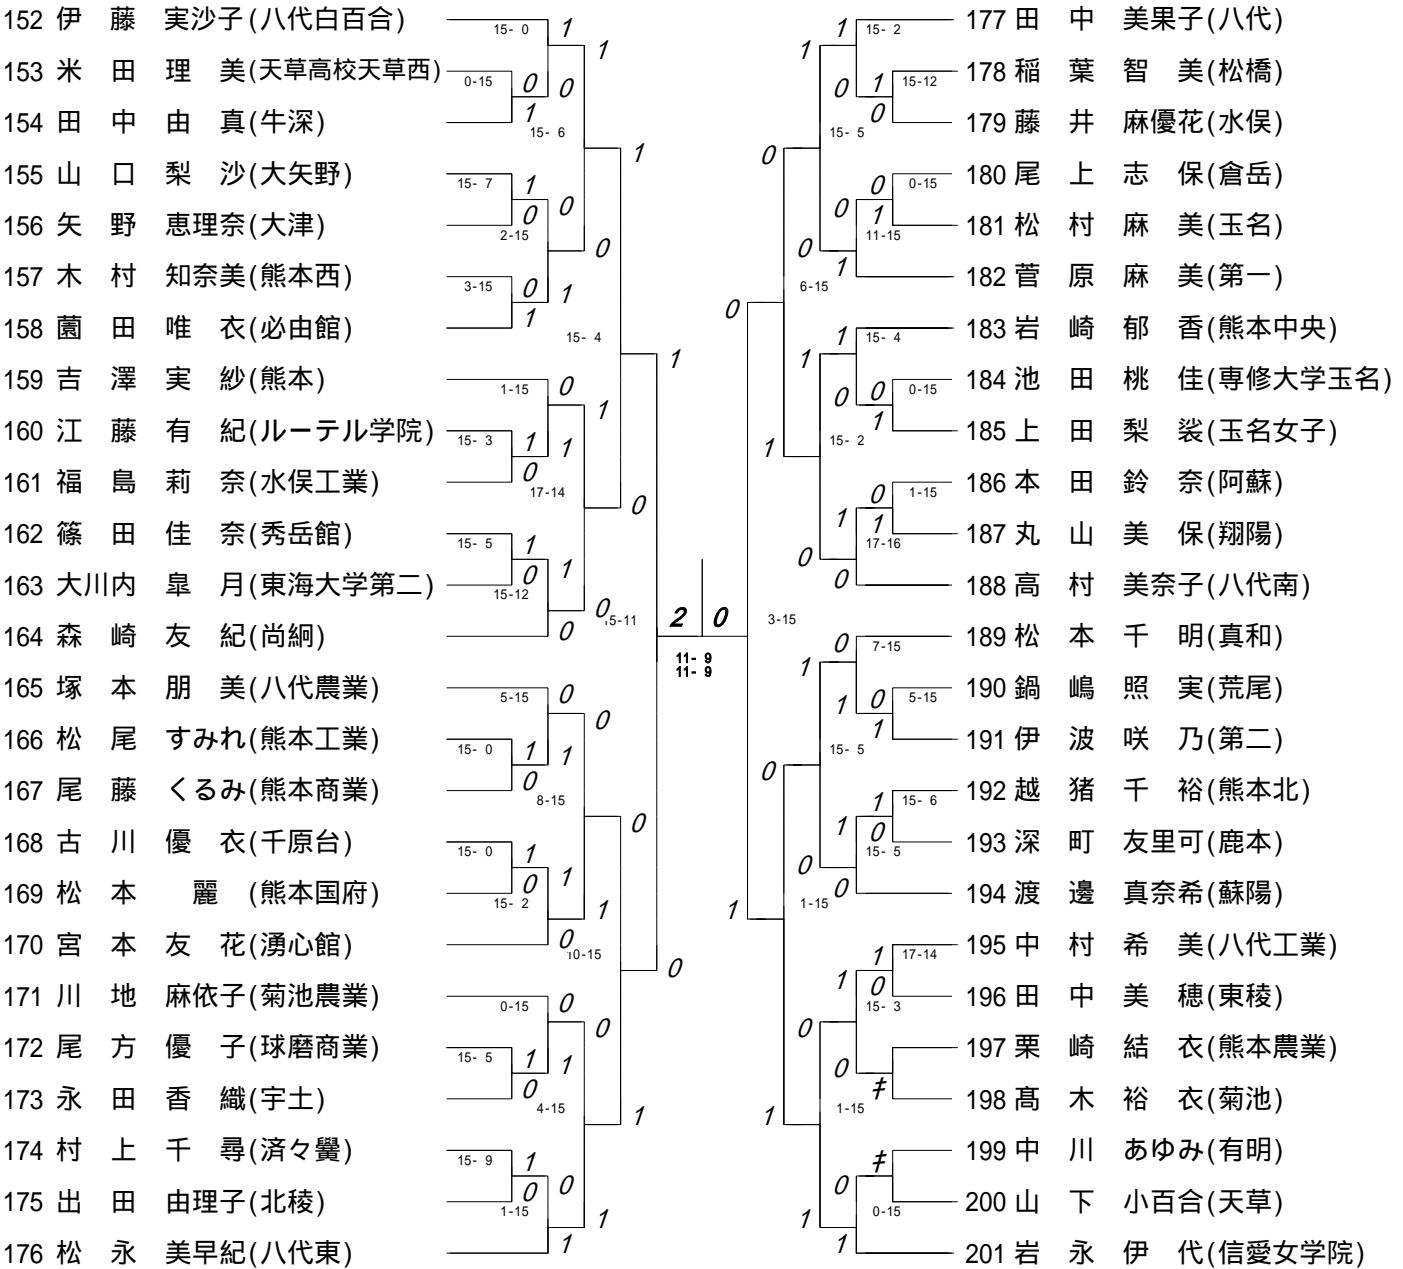

第7ブロック

第8ブロック

第9ブロック

第10ブロック

202	山口	美穂(八代白百合)	15-0	1	
203	野崎	まどか(天草高校天草西)	2-15	0	
204	鎌田	恵美(御船)	15-1	1	
205	小平	由佳(熊本工業)	15-6	1	
206	溜淵	久美子(フェイス学院)	15-1	0	
207	窪田	絵美(済々黌)	15-7	1	
208	櫻井	千春(玉名)	15-0	0	
209	山下	歩(人吉高五木分)	2-15	0	
210	石元	実希子(牛深)	5-15	0	
211	吉次	真利子(ルーテル学院)	8-15	1	
212	岩田	有未(北稜)	0-15	0	
213	小松	朋子(芦北)	15-0	1	
214	金子	由香里(倉岳)	15-3	0	
215	中島	由利恵(大矢野)	2-15	0	
216	境	恵利菜(有明)	≠	1	
217	作田	萌美(八代工業)	6-15	0	
218	上郜	唯(球磨商業)	5-15	0	
219	岩岡	香織(熊本農業)	9-15	1	
220	田中	里奈(第一)	1-15	1	
221	原田	明日香(玉名女子)	15-2	1	
222	福島	未来(東稜)	15-11	1	
223	竹島	裕美(秀岳館)	6-15	0	
224	江藤	裕子(阿蘇)	3-15	0	
225	平木	詩織(熊本西)	1-15	1	
226	阿部	美里(熊本)		1	

227	米澤	薫(信愛女学院)	15-4	1	
228	本巢	歩(水俣工業)	8-15	0	
229	横田	詩織(菊池)	15-6	1	
230	井手	菜美子(宇土)	0-15	0	
231	小川	祐加(八代)	15-2	1	
232	生川	優子(八代南)	15-11	0	
233	里山	みさき(熊本国府)	4-15	0	
234	島崎	恵梨香(天草)	15-3	1	
235	村上	智美(松橋)	2-15	0	
236	田畑	翔子(尚綱)	2-15	0	
237	谷口	美香(八代東)	15-10	1	
238	宗像	幸那(第二)	3-15	0	
239	松本	弓佳(千原台)	15-4	1	
240	渡邊	朋代(蘇陽)	3-15	0	
241	野田	美成(水俣)	15-9	1	
242	上田	幸子(菊池農業)	2-15	0	
243	丸山	友希(大津)	3-15	0	
244	山本	幸恵(翔陽)	16-17	1	
245	松本	知子(必由館)	15-0	1	
246	前田	純子(鹿本)	15-1	0	
247	古島	真理亜(東海大学第二)	15-9	0	
248	椋田	祥子(熊本北)	0-15	1	
249	桜間	優美(八代農業)	3-15	0	
250	續	志保(熊本商業)	3-15	1	
251	富永	幸(熊本中央)		1