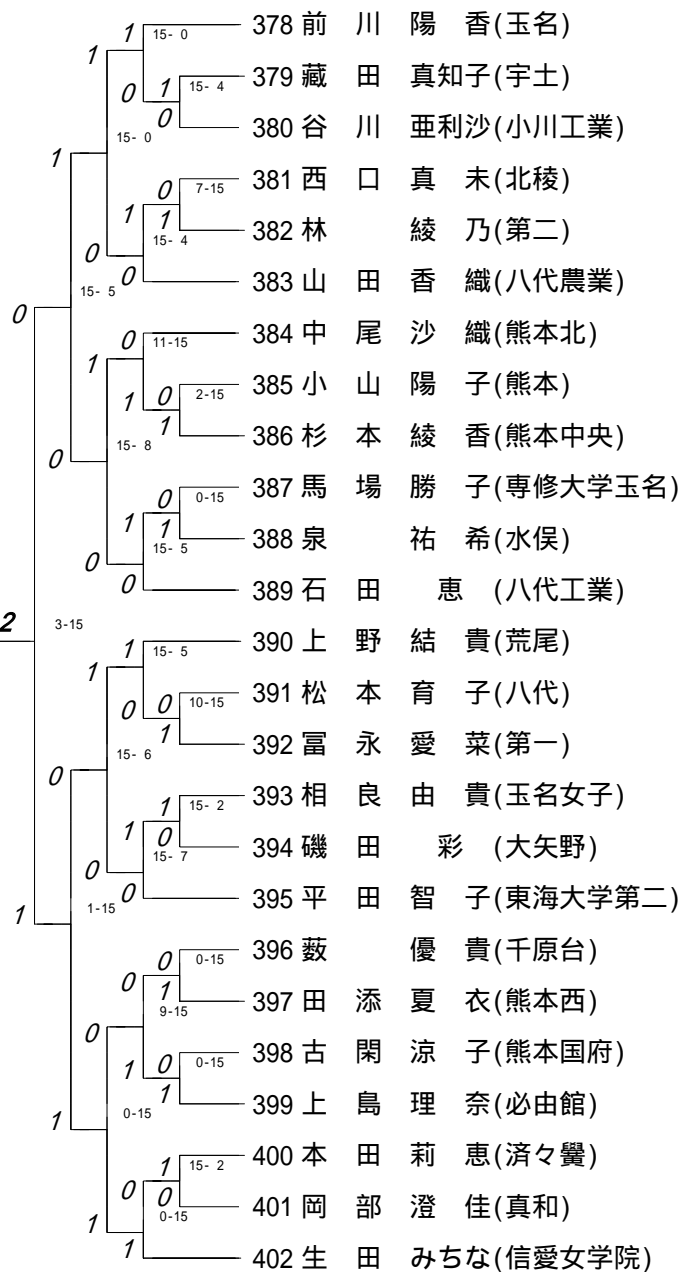

第 15 ブロック

第 16 ブロック