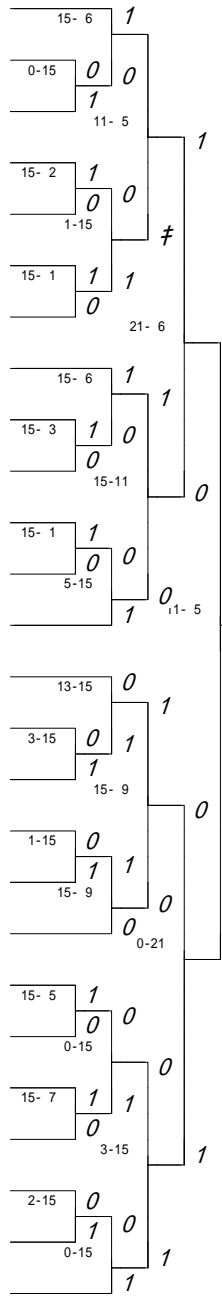

第7ブロック

第8ブロック

- 154 (柳宮 瀨崎 碧) (翔陽)
- 155 (右本 今田 彩) (熊本)
- 156 (高小 木山 郁) (必由館)
- 157 (永松 野村 瑞) (玉名)
- 158 (大松 平本 麻) (苓明)
- 159 (前谷 田川 紗) (熊本中央)
- 160 (本福 巢島 莉) (水俣工業)
- 161 (相上 良田 梨) (玉名女子)
- 162 (橋淵 本川 智) (八代)
- 163 (鳥石 谷嶋 麻) (熊本農業)
- 164 (牧角 田本 美) (熊本北)
- 165 (藤緒 本續 佳) (熊本商工)
- 166 (本川 山上 祥) (熊本西)
- 167 (北大 野神 由) (熊本工業)
- 168 (西一 美川 枝) (東稜)
- 169 (古貴 嶋木 優) (千原台)
- 170 (高田 和菅 裕) (第二)
- 171 (菅白 菅泉 里) (ルーテル学院)
- 172 (西谷 村 尚) (球磨商業)
- 173 (金谷 子本 由) (倉岳)
- 174 (福北 山間 夏) (甲佐)
- 175 (田上 中野 秋) (八代農業)
- 176 (西森 川口 真) (北稜)
- 177 (宮小 田松 綾) (フェイス学院)
- 178 (馬石 宮地 直) (尚綱)
- 179 (松野 永田 幸) (八代東)

- 180 (大山 野村 実) (信愛女学院)
- 181 (岡山 山崎 碧) (松橋)
- 182 (神石 元藤 義) (牛深)
- 183 (石加 相野 本) (水俣)
- 184 (南吉 南吉 永) (天草)
- 185 (松谷 松谷 育) (専修大学玉名)
- 186 (今石 坂田 由) (八代工業)
- 187 (菅松 原野 詩) (第一)
- 188 (谷松 川崎 利) (小川工業)
- 189 (田高 代木 裕) (菊池)
- 190 (松鶴 村尾 美) (八代東)
- 191 (中山 島口 由) (大矢野)
- 192 (本市 田原 鈴) (阿蘇)
- 193 (菅前 野田 瑞) (熊本国府)
- 194 (山内 崎尾 彩) (熊本商業)
- 195 (松松 村田 理) (八代南)
- 196 (緒吉 方岡 文) (御船)
- 197 (島堤 津 幸) (鹿本)
- 198 (宮村 村上 友) (湧心館)
- 199 (小東 小東 望) (濟々巒)
- 200 (大川 高宮 葉) (芦北)
- 201 (高宮 古西 梨) (大津)
- 202 (西田 田小 理) (東海大学第二)
- 203 (田小 伊山 美) (有明)
- 204 (山藤 口 美) (八代白百合)