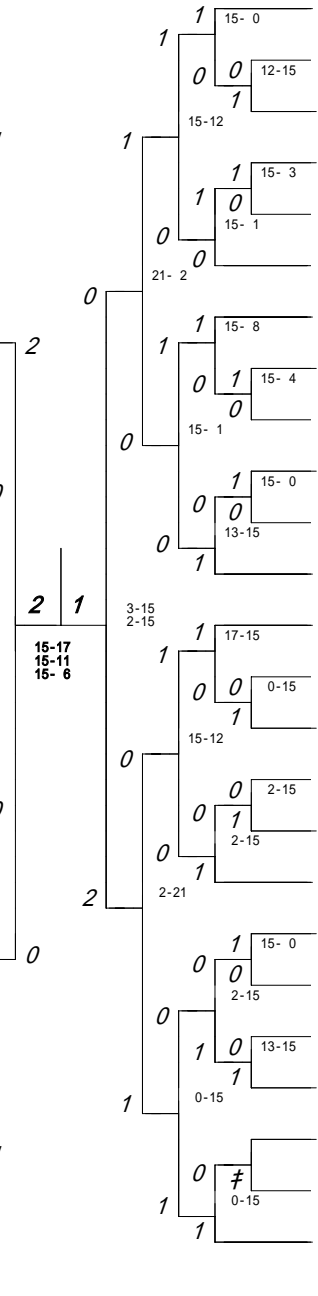

第3ブロック

第4ブロック

- 52 (東寄田) 由美 (ルーテル学院)
- 53 (道原) 郁美 (第一)
- 54 (石谷) 藤彩 (天草)
- 55 (星作) 田真 (八代工業)
- 56 (山川) 下子 (鹿本)
- 57 (石原) 諒子 (宇土)
- 58 (渡枝) 真奈 (蘇陽)
- 59 (米森) 友友 (尚綱)
- 60 (波江) 野美 (濟々巒)
- 61 (藤山) 本幸 (翔陽)
- 62 (高嶋) 木あ (倉岳)
- 63 (林稻) 田な (松橋)
- 64 (中南) 渡和 (八代農業)
- 65 (西島) 千幸 (熊本国府)
- 66 (寄丸) 河あ (大矢野)
- 67 (川山) 内美 (熊本北)
- 68 (森木) 山由 (玉名)
- 69 (近坂) 智美 (東稜)
- 70 (山田) 秀由 (牛深)
- 71 (柿猿) 原由 (有明)
- 72 (月八) 尋衣 (荒尾)
- 73 (長藤) 谷奈 (玉名女子)
- 74 (池矢) 春知 (大津)
- 75 (橋森) 彩香 (球磨商業)
- 76 (吉奥) 里梨 (氷川)
- 77 (岡岩) 郁美 (熊本中央)

- 78 (米松) 澤 (信愛女学院)
- 79 (栗木) 崎 (熊本農業)
- 80 (辻木) 村 (必由館)
- 81 (篠米) 下 (秀岳館)
- 82 (平鶴) 生 (水俣)
- 83 (松渡) 野 (御船)
- 84 (中岩) 本 (菊池)
- 85 (上田) 田 (玉名)
- 86 (守山) 山 (熊本商業)
- 87 (吉小) 山 (熊本)
- 88 (喰林) 田 (フェイス学院)
- 89 (岩田) 中 (北稜)
- 90 (伊大) 波 (第二)
- 91 (鎌江) 倉 (阿蘇)
- 92 (小金) 松 (芦北)
- 93 (谷宮) 村 (真和)
- 94 (吉隈) 本 (八代)
- 95 (松牧) 野 (千原台)
- 96 (井井) 上 (苓洋)
- 97 (井黒) 木 (湧心館)
- 98 (岩桐) 下 (熊本西)
- 99 (沖岩) 中 (熊本工業)
- 100 (野松) 田 (宇土)
- 101 (大馬) 本 (専修大学玉名)
- 102 (上小) 林 (八代白百合)