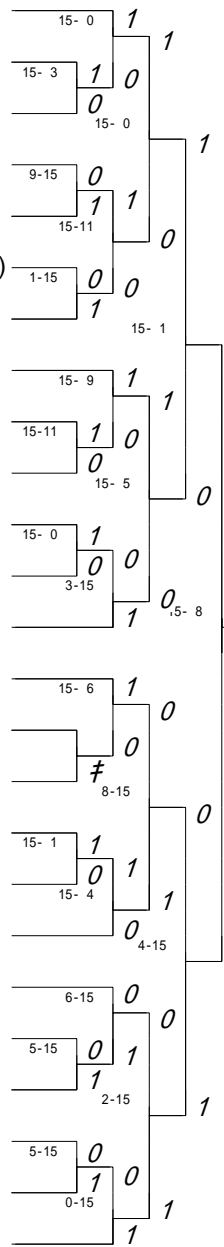

第3ブロック

第4ブロック

- 52 岡村 恵美(熊本)
- 53 加藤 真美(牛深)
- 54 谷 詩織(真和)
- 55 道木 郁美(第一)
- 56 船橋 愛(熊本農業)
- 57 笠 友理恵(天草高校天草西)
- 58 高木 ちあき(倉岳)
- 59 田島 由加里(氷川)
- 60 牧 美代子(熊本北)
- 61 福田 真弓(八代南)
- 62 元石 恵(千原台)
- 63 山本 美恵(天草工業)
- 64 小田 歩未(済々黌)
- 65 前田 彩佳(必由館)
- 66 川野 実佐子(鹿本)
- 67 松本 昌奈(苓明)
- 68 山中 結(ルーテル学院)
- 69 中野 由貴(尚綱)
- 70 松永 美香(菊池)
- 71 南村 香織(天草)
- 72 富田 佳穂(熊本商業)
- 73 田添 由佳(八代東)
- 74 八尋 琴美(荒尾)
- 75 下鶴 淳美(水俣)
- 76 松村 佳織(熊本中央)

- 77 宮本 真帆(信愛女学院)
- 78 蔵原 歩美(阿蘇)
- 79 春本 あゆみ(大矢野)
- 80 藤田 茜(玉名女子)
- 81 中島 彩希(宇土)
- 82 上野 由美子(八代農業)
- 83 吉田 千聖(鹿本商工)
- 84 金子 千草(芦北)
- 85 橋本 由貴(八代)
- 86 本田 多美(玉名)
- 87 森川 綾(北稜)
- 88 大神 由莉(熊本工業)
- 89 西 由希江(球磨商業)
- 90 高木 麻衣(第二)
- 91 大垣 昭子(専修大学玉名)
- 92 谷川 美聡(松橋)
- 93 藤本 由紀(翔陽)
- 94 錦戸 恵美(苓洋)
- 95 吉田 梨奈(八代工業)
- 96 吉岡 恵理香(御船)
- 97 梅田 裕美(熊本西)
- 98 弓削 聡子(熊本国府)
- 99 徳丸 今日子(大津)
- 100 近重 智子(東稜)
- 101 住田 有希恵(八代白百合)