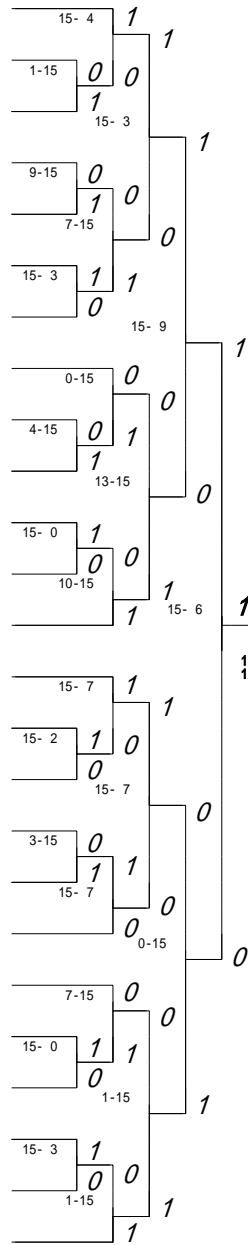

第5ブロック

第6ブロック

- 102 柳 瀬 碧 (翔陽)
- 103 山 川 諒 子(宇土)
- 104 高 岡 華 子(鹿本)
- 105 釘 宮 沙 希(熊本工業)
- 106 浦 本 明 美(八代工業高専)
- 107 林 田 あゆみ(松橋)
- 108 中 島 和 恵(八代農業)
- 109 園 田 綾 乃(菊池農業)
- 110 佐 藤 春 菜(御船)
- 111 木 村 絵理奈(熊本中央)
- 112 佐々原 みつき(荒尾)
- 113 岸 絵里子(真和)
- 114 中 林 花 菜(菊池)
- 115 源 陽 香(北稜)
- 116 岩 下 知 未(熊本西)
- 117 野 口 やよい(玉名女子)
- 118 田 中 香 織(水俣工業)
- 119 井 芹 美久野(第二)
- 120 木 村 文 香(熊本商業)
- 121 森 下 詩 織(八代南)
- 122 岡 村 沙 織(済々黌)
- 123 山 口 恵 (大矢野)
- 124 木 下 智 子(必由館)
- 125 西 まなみ(東稜)
- 126 高 見 千香子(信愛女学院)

- 127 木 村 優 子(玉名)
- 128 平 生 香寿美(水俣)
- 129 馬 宮 直 子(尚綱)
- 130 鎌 倉 亜 弥(阿蘇)
- 131 堀 田 り え(千原台)
- 132 黒 田 渚 (倉岳)
- 133 和 泉 里 佳(ルーテル学院)
- 134 奈 須 望 (蘇陽)
- 135 猿 渡 志 帆(有明)
- 136 谷 山 友 記(天草)
- 137 丸 岡 未 唯(熊本北)
- 138 佐 藤 紗弥佳(第一)
- 139 寺 岡 季 紗(熊本農業)
- 140 中 村 友 美(氷川)
- 141 吉 本 つぐみ(八代)
- 142 野 田 幸 奈(八代東)
- 143 本 田 郁 恵(熊本)
- 144 大 西 智奈美(牛深)
- 145 今 坂 麻 美(八代工業)
- 146 岡 村 未 央(熊本国府)
- 147 落 合 ちひろ(球磨商業)
- 148 田 中 久 美(芦北)
- 149 上 野 由紀子(人吉高五木分)
- 150 家 興 明日香(大津)
- 151 上 村 佳 代(八代白百合)