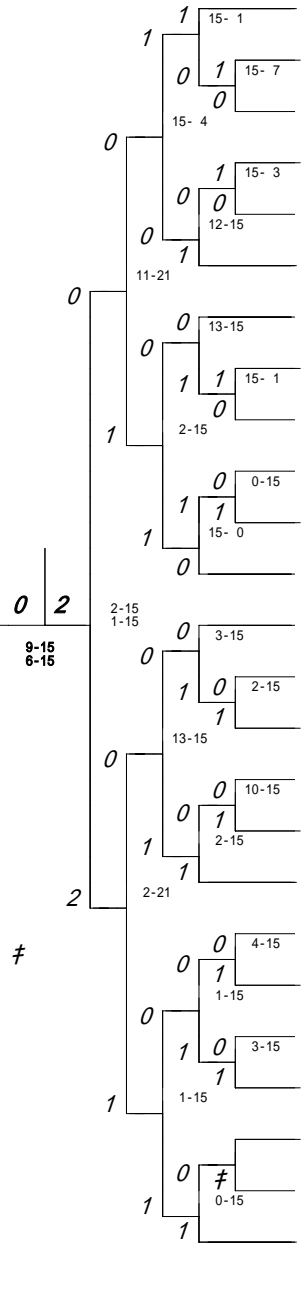

第7ブロック

第8ブロック

- 154 (柳宮 瀨崎 碧) (翔陽)
- 155 (右本 今田 彩) (熊本)
- 156 (高小 木山 郁) (必由館)
- 157 (永松 野村 瑞) (玉名)
- 158 (大松 平本 麻) (苓明)
- 159 (前谷 田川 紗) (熊本中央)
- 160 (本福 巢島 莉) (水俣工業)
- 161 (相上 良田 梨) (玉名女子)
- 162 (橋淵 本川 智) (八代)
- 163 (鳥石 谷嶋 麻) (熊本農業)
- 164 (牧角 田本 美) (熊本北)
- 165 (藤緒 本續 佳) (熊本商工)
- 166 (本川 山上 祥) (熊本西)
- 167 (北大 野神 由) (熊本工業)
- 168 (西一 美川 枝) (東稜)
- 169 (古貴 嶋木 優) (千原台)
- 170 (高田 和菅 裕) (第二)
- 171 (菅白 菅泉 里) (ルーテル学院)
- 172 (西谷 村 尚) (球磨商業)
- 173 (金谷 子本 由) (倉岳)
- 174 (福北 山間 夏) (甲佐)
- 175 (田上 中野 秋) (八代農業)
- 176 (西森 川口 真) (北稜)
- 177 (宮小 田松 綾) (フェイス学院)
- 178 (馬石 宮地 直) (尚綱)
- 179 (松野 永田 幸) (八代東)

- 180 (大山 野村 実) (信愛女学院)
- 181 (岡山 山崎 碧) (松橋)
- 182 (神石 元藤 義) (牛深)
- 183 (石加 相野 本) (水俣)
- 184 (南吉 南吉 永) (天草)
- 185 (松谷 松谷 育) (専修大学玉名)
- 186 (今石 坂田 由) (八代工業)
- 187 (菅松 原野 詩) (第一)
- 188 (谷松 川崎 利) (小川工業)
- 189 (田高 代木 裕) (菊池)
- 190 (松鶴 村尾 美) (八代東)
- 191 (中山 島口 由) (大矢野)
- 192 (本市 田原 鈴) (阿蘇)
- 193 (菅前 野田 瑞) (熊本国府)
- 194 (山内 崎尾 彩) (熊本商業)
- 195 (松松 村田 理) (八代南)
- 196 (緒吉 方岡 文) (御船)
- 197 (島堤 津 幸) (鹿本)
- 198 (宮村 村上 友) (湧心館)
- 199 (小東 小東 望) (濟々巒)
- 200 (大川 高宮 葉) (芦北)
- 201 (高宮 古西 梨) (大津)
- 202 (西田 田小 理) (東海大学第二)
- 203 (田小 伊山 美) (有明)
- 204 (山藤 口 美) (八代白百合)