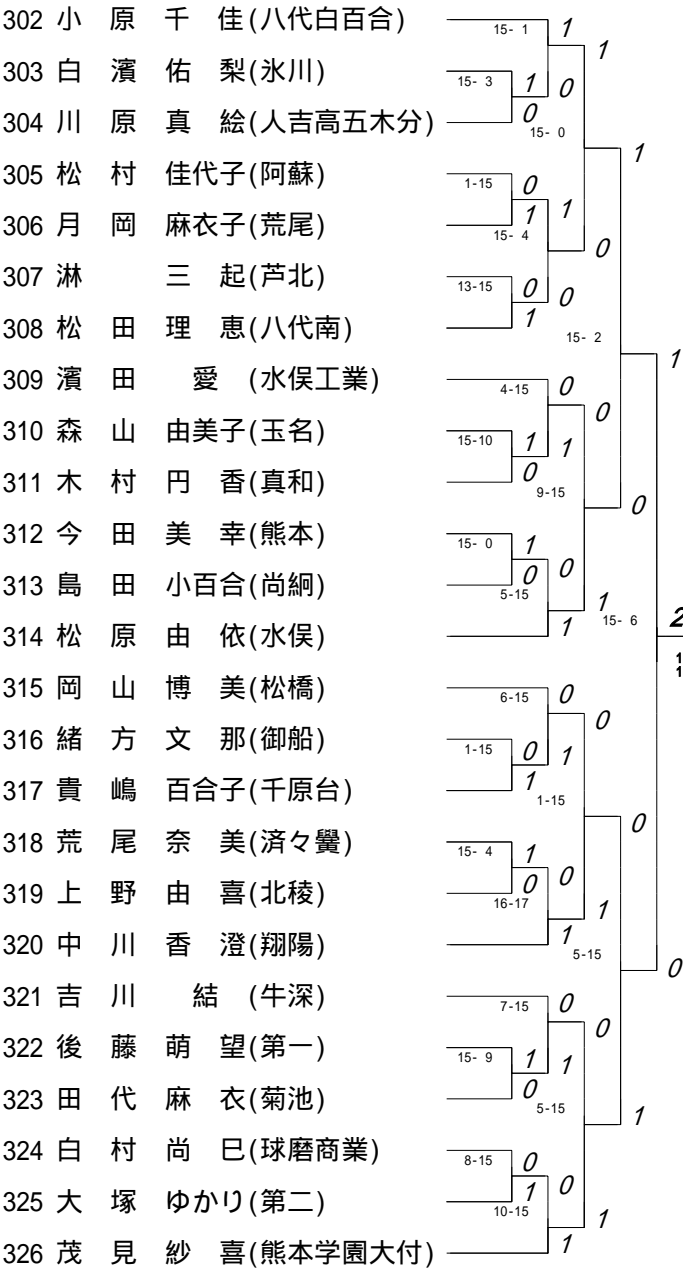

第 11 ブロック

第 12 ブロック

252 平野里枝(八代白百合)	15-4	1	1
253 高木裕貴(第二)	11-15	0	
254 田中秋名(八代農業)	15-5	1	1
255 村上幸香(北稜)	10-15	0	
256 石嶋美鈴(熊本農業)	0-15	1	0
257 阿萬絵里香(熊本中央)	15-0	1	
258 緒方千尋(倉岳)	15-3	0	0
259 柿原由希(有明)		≠	
260 淵川智代(八代)	5-15	0	1
261 菅茉沙美(ルーテル学院)	15-11	1	
262 水野麻衣(大矢野)	10-15	0	0
263 高田沙希(大津)	2-15	1	
264 長谷奈奈(玉名女子)	7-15	0	2
265 本山祥子(熊本西)	15-13	1	
266 上田智美(玉名)	15-2	1	0
267 大平未彩(苓明)	15-5	0	
268 長野憂佳(菊池農業)	7-15	0	0
269 牧野翔子(熊本商業)	15-9	1	
270 渡辺里美(御船)	5-15	0	1
271 加藤千沙(千原台)	15-11	1	
272 小山沙織(鹿本)	15-5	1	0
273 森本知世(専修大学玉名)	0-15	0	
274 歌丸裕苗(菊池)	15-4	1	1
275 久保恵里佳(天草)	1-15	0	
276 北里眞理佳(信愛女学院)		1	

277 宮本弥季(芦北)	15-4	1	1
278 井田愛美(苓洋)	4-15	0	
279 花岡佳菜子(東稜)	15-3	1	1
280 橋本彩香(球磨商業)	15-7	1	
281 井野聡子(阿蘇)	10-15	0	0
282 田川れい(第一)	15-12	1	
283 高野友香(必由館)	15-10	1	0
284 鶴野由可里(水俣)	15-17	0	
285 北野愛(熊本工業)	6-15	1	0
286 宮崎かおり(翔陽)	15-0	1	
287 高野美穂(宇土)	15-2	1	0
288 菅野瑞恵(熊本国府)	13-15	0	
289 山下秀加(牛深)	15-2	1	0
290 大賀華(尚綱)	14-17	0	
291 横山幸美(熊本北)	5-15	1	0
292 米崎伽奈子(秀岳館)	15-1	1	
293 中村季奈(八代工業)	15-0	0	1
294 富野志穂梨(鹿本商工)	8-15	0	
295 行本夏菜(済々黌)	15-2	1	1
296 福間いおり(甲佐)	15-11	0	
297 宮村幸子(真和)	2-15	0	0
298 山中結加里(松橋)	2-15	1	
299 森田瞳(八代南)	15-2	1	0
300 右今彩也香(熊本)	1-15	0	
301 松村美沙樹(八代東)		1	

第 13 ブロック

第 14 ブロック