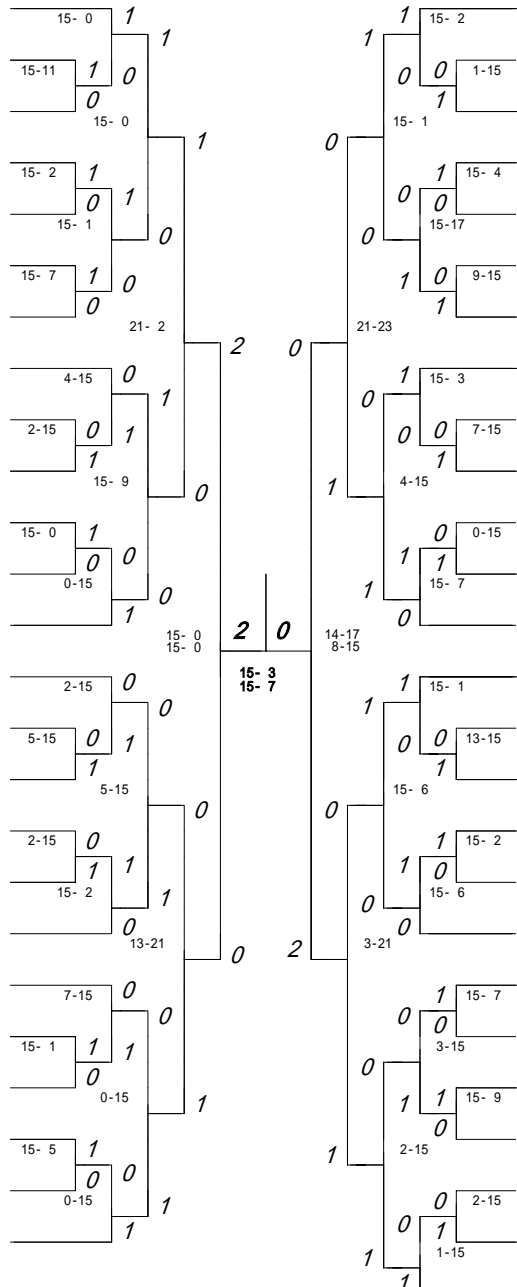

第1ブロック

第2ブロック

- 1 (田村 崎上 亜由美) (信愛女学院)
- 2 (小川 林原 由紀) (熊本農業)
- 3 (濱田 中本 愛織) (水俣工業)
- 4 (池森 中本 瞳花) (八代南)
- 5 (島大 賀野 小百合) (尚綱)
- 6 (野米 崎田 まどか) (天草高校天草西)
- 7 (白増 木井 亜香音) (甲佐)
- 8 (藤藏 島田 千尚) (宇土)
- 9 (田淋 中 久三美) (芦北)
- 10 (田野 中田 文恵) (八代)
- 11 (時岩 佐野 悠紀) (牛深)
- 12 (上川 原本 江梨) (熊本商業)
- 13 (村坂 島崎 奈緒) (熊本工業)
- 14 (島濱 藤川 池山 優美) (翔陽)
- 15 (梁丸 山 中川 結美) (松橋)
- 16 (山谷 上野 鍋嶋 結照) (荒尾)
- 17 (上谷 野田 志穂) (鹿本商工)
- 18 (鍋谷 野木 麻綾) (第二)
- 19 (吉富 大坂 井上 綾美) (八代農業)
- 20 (高林 尾黒 志佳) (倉岳)
- 21 (大坂 尾黒 志佳) (倉岳)
- 22 (尾黒 森池 知桃) (専修大学玉名)
- 23 (森池 中山 礼佳) (菊池)
- 24 (中山 谷田 美由) (八代東)
- 25 (谷田 美由)