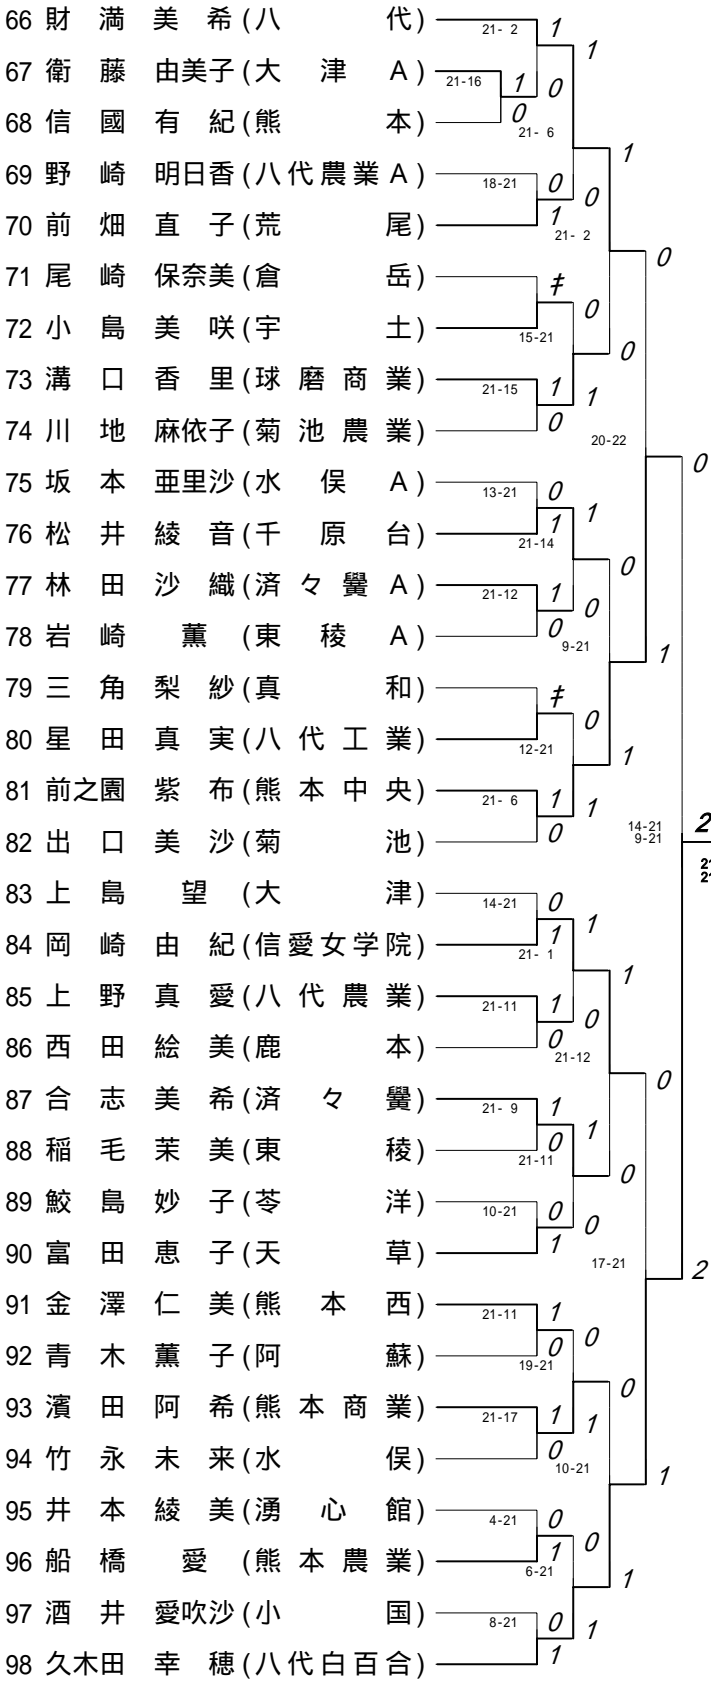

	勝者名(チーム名)	スコア	敗者名(チーム名)	回戦
101	永井 香織(2) (八代白百合) 井 ひかる(2)	1 21 - 10 0	木村 円香 (真和) 松本 千明	3回戦
102	木村 あかね(1) (玉名) 村 郁香(2)	1 21 - 8 0	吉住 果穂(1) (第一) 高階 千晶(2)	3回戦
103	高木 響子(2) (第二) 丸内 ゆかり(2)	1 21 - 16 0	里本 瞳(2) (済々黌) 早川 史華(2)	3回戦
104	相良 由貴(2) (玉名女子) 黒崎 梓(2)	1 21 - 6 0	黒木 美岐(2) (尚綱) 宮本 沙耶(2)	3回戦
105	田添 由里(2) (信愛女学院) 岡崎 由紀(2)	1 21 - 12 0	下田 由紀子(2) (宇土) 田中美帆(2)	3回戦
106	山中 結(2) (ルーテル学院) 狩野 千尋(2)	1 21 - 3 0	船津 千尋(2) (八代農業) 福島 早織(2)	3回戦
107	木原 歩(2) (翔陽) 岩切 優貴(2)	1 21 - 12 0	唐田 美緒(2) (牛深) 宇野 奈都美(2)	3回戦
108	井土 詩織(2) (北稜) 東 いづみ(2)	1 21 - 10 0	前田 沙有里(2) (松橋) 稲葉 優歌(2)	3回戦
109	村岡 尚実(2) (八代白百合) 横山 めぐみ(2)	1 21 - 7 0	入江 綾香(2) (熊本西) 金澤 仁美(2)	3回戦
110	阿萬 絵里香(2) (熊本中央) 前之園 紫布(2)	1 21 - 10 0	田中 真奈美(2) (熊本北) 上野 湊(2)	4回戦
111	岸田 紗彩子(2) (千原台) 堀田 りえ(2)	1 21 - 17 0	吉本 絵里(2) (翔陽) 福園 美咲(2)	4回戦
112	山口 まどか(2) (信愛女学院) 山本 瑞希(2)	1 21 - 5 0	北里 紗耶加(2) (小国) 橋本 幸乃(2)	4回戦
113	上田 彩貴(2) (ルーテル学院) 村本 沙祐里(2)	1 21 - 18 0	藺田 唯衣(2) (必由館) 齋藤 雅美(2)	4回戦
114	久木田 幸穂(2) (八代白百合) 中村 仁美(2)	1 21 - 8 0	原口 麻里(2) (北稜) 森川 沙也加(2)	4回戦
115	東田 郁恵(2) (玉名) 杉村 育重(2)	1 21 - 10 0	富田 恵子(2) (天草) 吉田 佳奈子(2)	4回戦
116	中川 香澄(2) (翔陽) 中原 彩(2)	1 21 - 18 0	藤田 茜(2) (玉名女子) 原田 明日香(2)	4回戦
117	村上 めい(2) (信愛女学院) 吉田 美波(2)	1 21 - 7 0	竹林 永未来(2) (水俣) 林田 明日美(2)	4回戦
118	長谷 奈奈(2) (玉名女子) 上田 梨裳(2)	1 21 - 13 0	松尾 すみれ(2) (熊本工業) 小平 由佳(2)	4回戦
119	吉田 亜紗美(1) (八代) 財満 美希(2)	1 21 - 9 0	木下 沙耶(2) (信愛女学院) 永光 華菜(2)	4回戦
120	富永 冬美(1) (熊本中央) 村本 千明(2)	1 21 - 12 0	小川 朋子(2) (芦北) 川島 美里(2)	4回戦
121	永井 香織(2) (八代白百合) 井 ひかる(2)	1 21 - 11 0	小山 香純(2) (東稜) 財部 美江(2)	4回戦
122	木村 あかね(1) (玉名) 村 郁香(2)	1 21 - 18 0	高木 響子(2) (第二) 丸内 ゆかり(2)	4回戦
123	田添 由里(2) (信愛女学院) 岡崎 由紀(2)	1 21 - 6 0	相良 由貴(2) (玉名女子) 黒崎 梓(2)	4回戦
124	山中 結(2) (ルーテル学院) 狩野 千尋(2)	1 21 - 18 0	木原 歩(2) (翔陽) 岩切 優貴(2)	4回戦
125	村岡 尚実(2) (八代白百合) 横山 めぐみ(2)	1 21 - 5 0	井土 詩織(2) (北稜) 東 いづみ(2)	4回戦

第1ブロック

第2ブロック

第3ブロック

第4ブロック

第5ブロック

第6ブロック

第7ブロック

第8ブロック