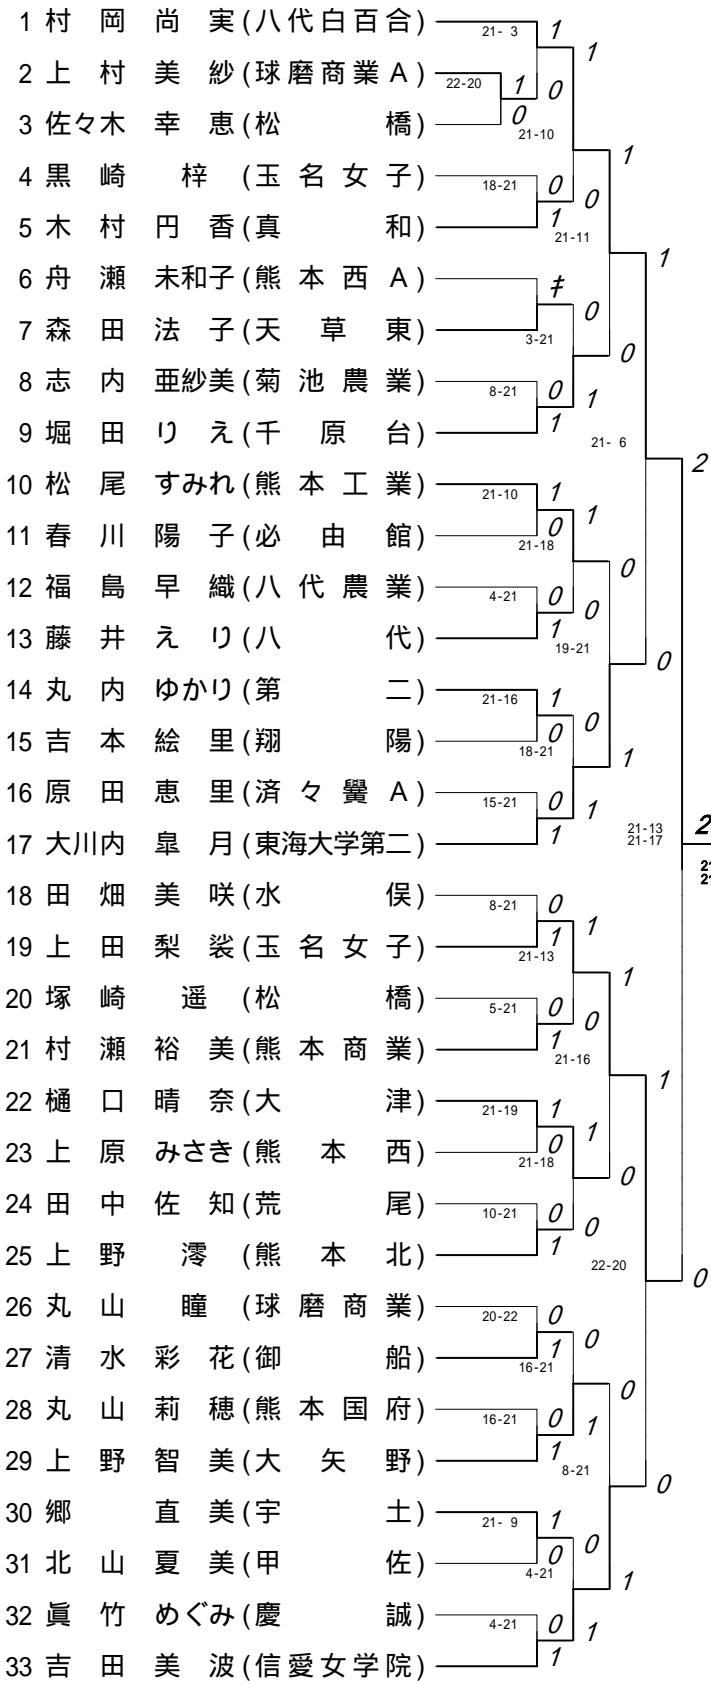

第1ブロック

第2ブロック