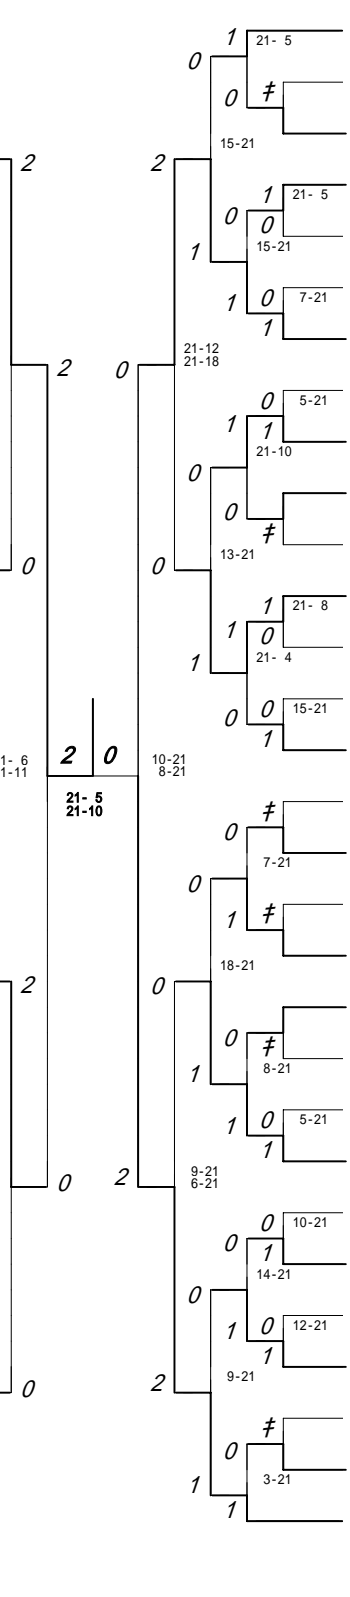

第1ブロック

第2ブロック

1	(永深)	田川	奈智	加姫	(八代白百合)	21-1	1	1
2	(立中)	花川	碧彩	理香	(宇土 A)	4-21	0	0
3	(元西)	田村	真恵	香里	(球磨商業)	21-3	1	0
4	(甲原)	斐田	早也	香子	(蘇陽)	7-21	0	2
5	(古福)	賀島	幸枝	枝	(第一)	21-19	1	0
6	(古福)	上川	弘郁	子美	(千原台)	14-21	0	0
7	(勝松)	田田	綾紗	乃理	(水俣 A)	21-7	1	21-10
8	(本松)	永田	紗由	莉莉	(玉名女子 A)	21-4	1	0
9	(濱下)	本川	千裕	春加	(鹿本)	21-9	0	1
10	(中岩)	村下	貴	澄	(必由館)	21-11	1	0
11	(原一期)	崎宮	優彩	季花	(熊本)	21-8	0	0
12	(神佐)	藤野	彩	菜	(東海大学第二)	21-5	1	0
13	(丸長)	畑野	絵梨	紗香	(牛深 A)	19-21	0	0
14	(高帯)	田光	雅步	菜実	(第二)	3-21	0	1
15	(倉三)	山中	史茜	子音	(熊本北)	21-6	2	21-11
16	(田山)	中本	中	菜	(牛深)	3-21	0	21-5
17	(杉橋)	村村	江里	芽子	(玉名女子)	21-12	1	21-10
18	(岩松)	崎村	玲杏	那月	(八代南)	21-10	1	0
19	(中松)	本改	由美	希香	(熊本西)	19-21	0	0
20	(新前)	橋熊	彩那	華奈	(八代農業)	21-4	1	2
21	(岩吉)	野尻	友侑	理花	(真和)	1-21	0	1
22	(野杉)	原崎	里音	花音	(信愛女学院)	21-1	1	1
23	(下栗)	崎脇	悠	美	(芦北)	21-17	0	21-11
24	(岩工)	下藤	千美	春紗	(阿蘇)	12-21	0	0
25	(小佐)	々々	知千	美夏	(熊本商業)	21-13	1	1
26	(源渡)	辺本	は桃	んな	(宇土)	18-21	0	0
27	(松田)	山口	未和	稀奈	(天草)	7-21	1	0
28	(中北)	元里	彩誓	貴	(湧心館)	21-9	1	0
29	(石笠)	池吉	理里	予紗	(天草高校天草西)	3-21	0	1
30	(池吉)	永	愛真	美優	(鹿本 A)	5-21	0	1
31	(岩崎)	崎	奈梨	奈緒	(八代東)	21-1	1	0