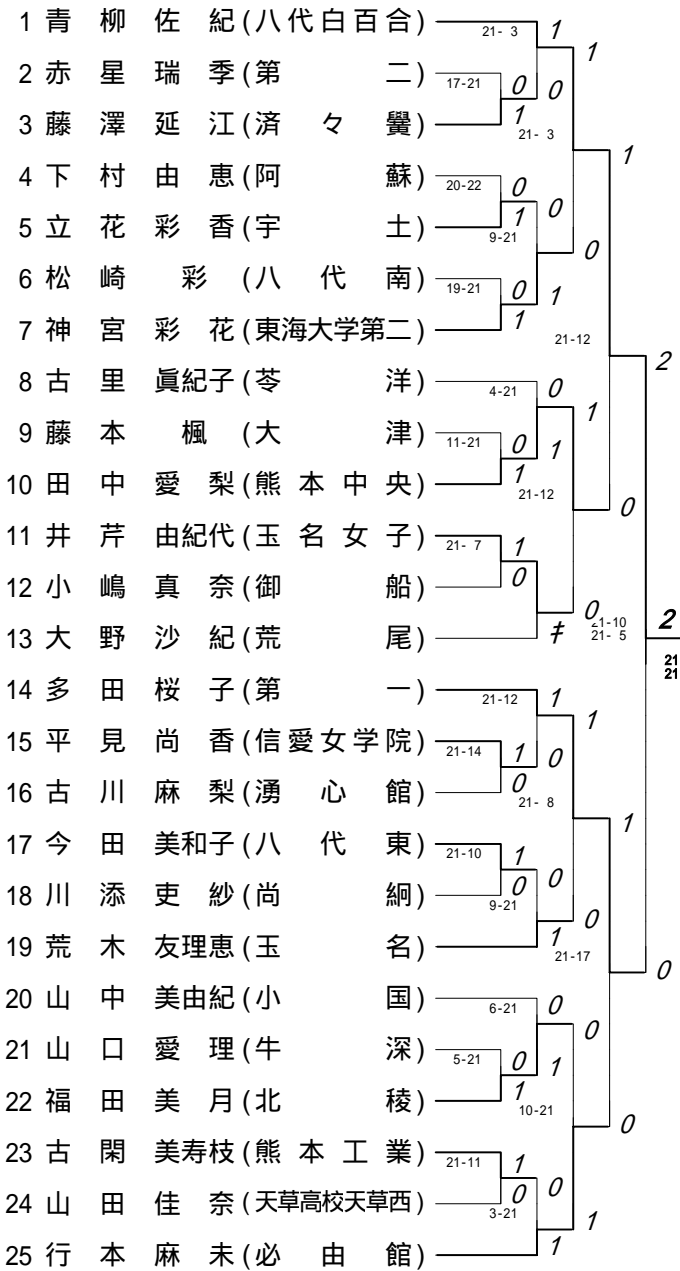

第1ブロック

第2ブロック