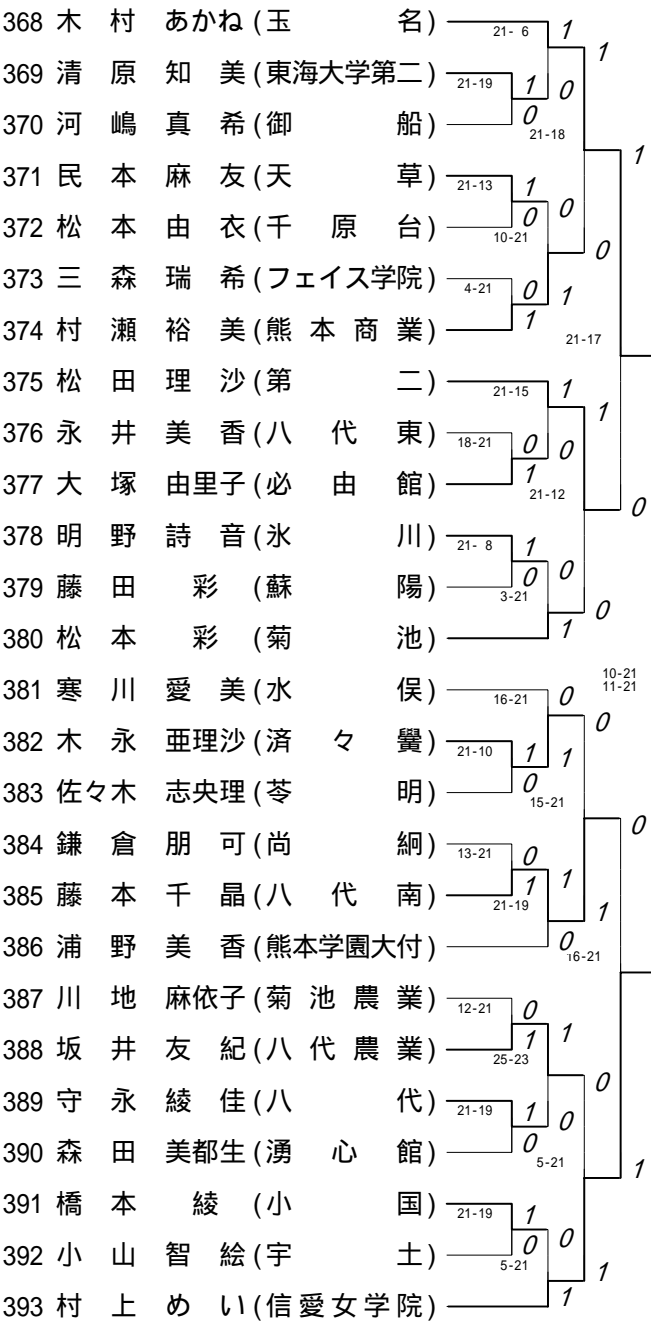

第 13 ブロック

第 14 ブロック

316	山口	まどか (信愛女学院)	21-1	1	1
317	志戸	美咲 (八代工業)	21-4	1	0
318	堀田	歩 (天草高校天草西)	21-3	0	1
319	松崎	彩 (八代南)	21-7	1	1
320	桑原	悠樺 (湧心館)	21-16	0	1
321	春川	陽子 (必由館)	21-0	1	0
322	甲斐	早也香 (蘇陽)	21-12	0	1
323	宮崎	佳奈 (大矢野)	15-21	0	0
324	志内	亜紗美 (菊池農業)	15-21	0	1
325	松井	綾音 (千原台)	11-21	1	0
326	宇野	奈都美 (牛深)	4-21	0	1
327	田添	夏衣 (熊本西)	21-11	1	1
328	万江	幸 (球磨商業)	21-18 21-13	0	1
329	宮本	沙耶 (尚綱)	18-21	0	0
330	本山	聡珠 (第二)	21-14	1	1
331	小島	美咲 (宇土)	8-21	0	0
332	原口	麻里 (北稜)	21-16	1	0
333	松尾	愛 (水俣)	5-21	0	1
334	中原	彩 (翔陽)	11-21	1	0
335	鶴田	くるみ (玉名)	15-21	0	1
336	林	美里 (大津)	21-18	1	1
337	後藤	菜月 (慶誠)	13-21	0	0
338	合志	美希 (済々)	3-21	1	0
339	稲毛	茉美 (東稜)	21-9	1	0
340	瀬形	真由 (苓洋)	3-21	0	1
341	蓑田	綾子 (八代東)		1	1

342	越智	詩織 (八代白百合)	21-7	1	1
343	平木	未梨 (芦北)	21-3	1	0
344	山方	愛 (倉岳)	21-4	0	1
345	山本	友里 (松橋)	21-11	1	0
346	伊達	正美 (熊本聾)	17-21	0	1
347	三浦	依万里 (八代農業泉分)	3-21	1	0
348	川端	結花 (天草)	21-13	1	0
349	有田	夕貴子 (氷川)	1-21	0	1
350	森田	千晶 (熊本商業)	19-21	1	0
351	田尻	真衣 (ルーテル学院)	22-20	1	0
352	高階	千晶 (第一)	21-15	1	0
353	田中	秋名 (八代農業)	21-7	1	0
354	清原	菜美 (苓明)	21-12 21-18	0	1
355	大川内	皐月 (東海大学第二)	7-21	0	1
356	木村	友美 (熊本)	9-21	1	0
357	藤田	茜 (玉名女子)	21-12	1	0
358	岩下	美沙希 (菊池)	18-21	0	1
359	佐藤	由佳 (熊本北)	21-19	1	0
360	酒井	愛吹沙 (小国)	12-21	0	1
361	蓮子	真未 (熊本工業)	14-21	0	1
362	清水	亜季 (荒尾)	21-12	1	0
363	土岐	敦子 (真和)	7-21	0	1
364	塚本	はるか (八代)	10-21	0	1
365	田村	佳代 (熊本農業)	21-7	1	0
366	上田	佳澄 (御船)	10-21	0	1
367	前之園	紫布 (熊本中央)		1	1

第 15 ブロック

第 16 ブロック