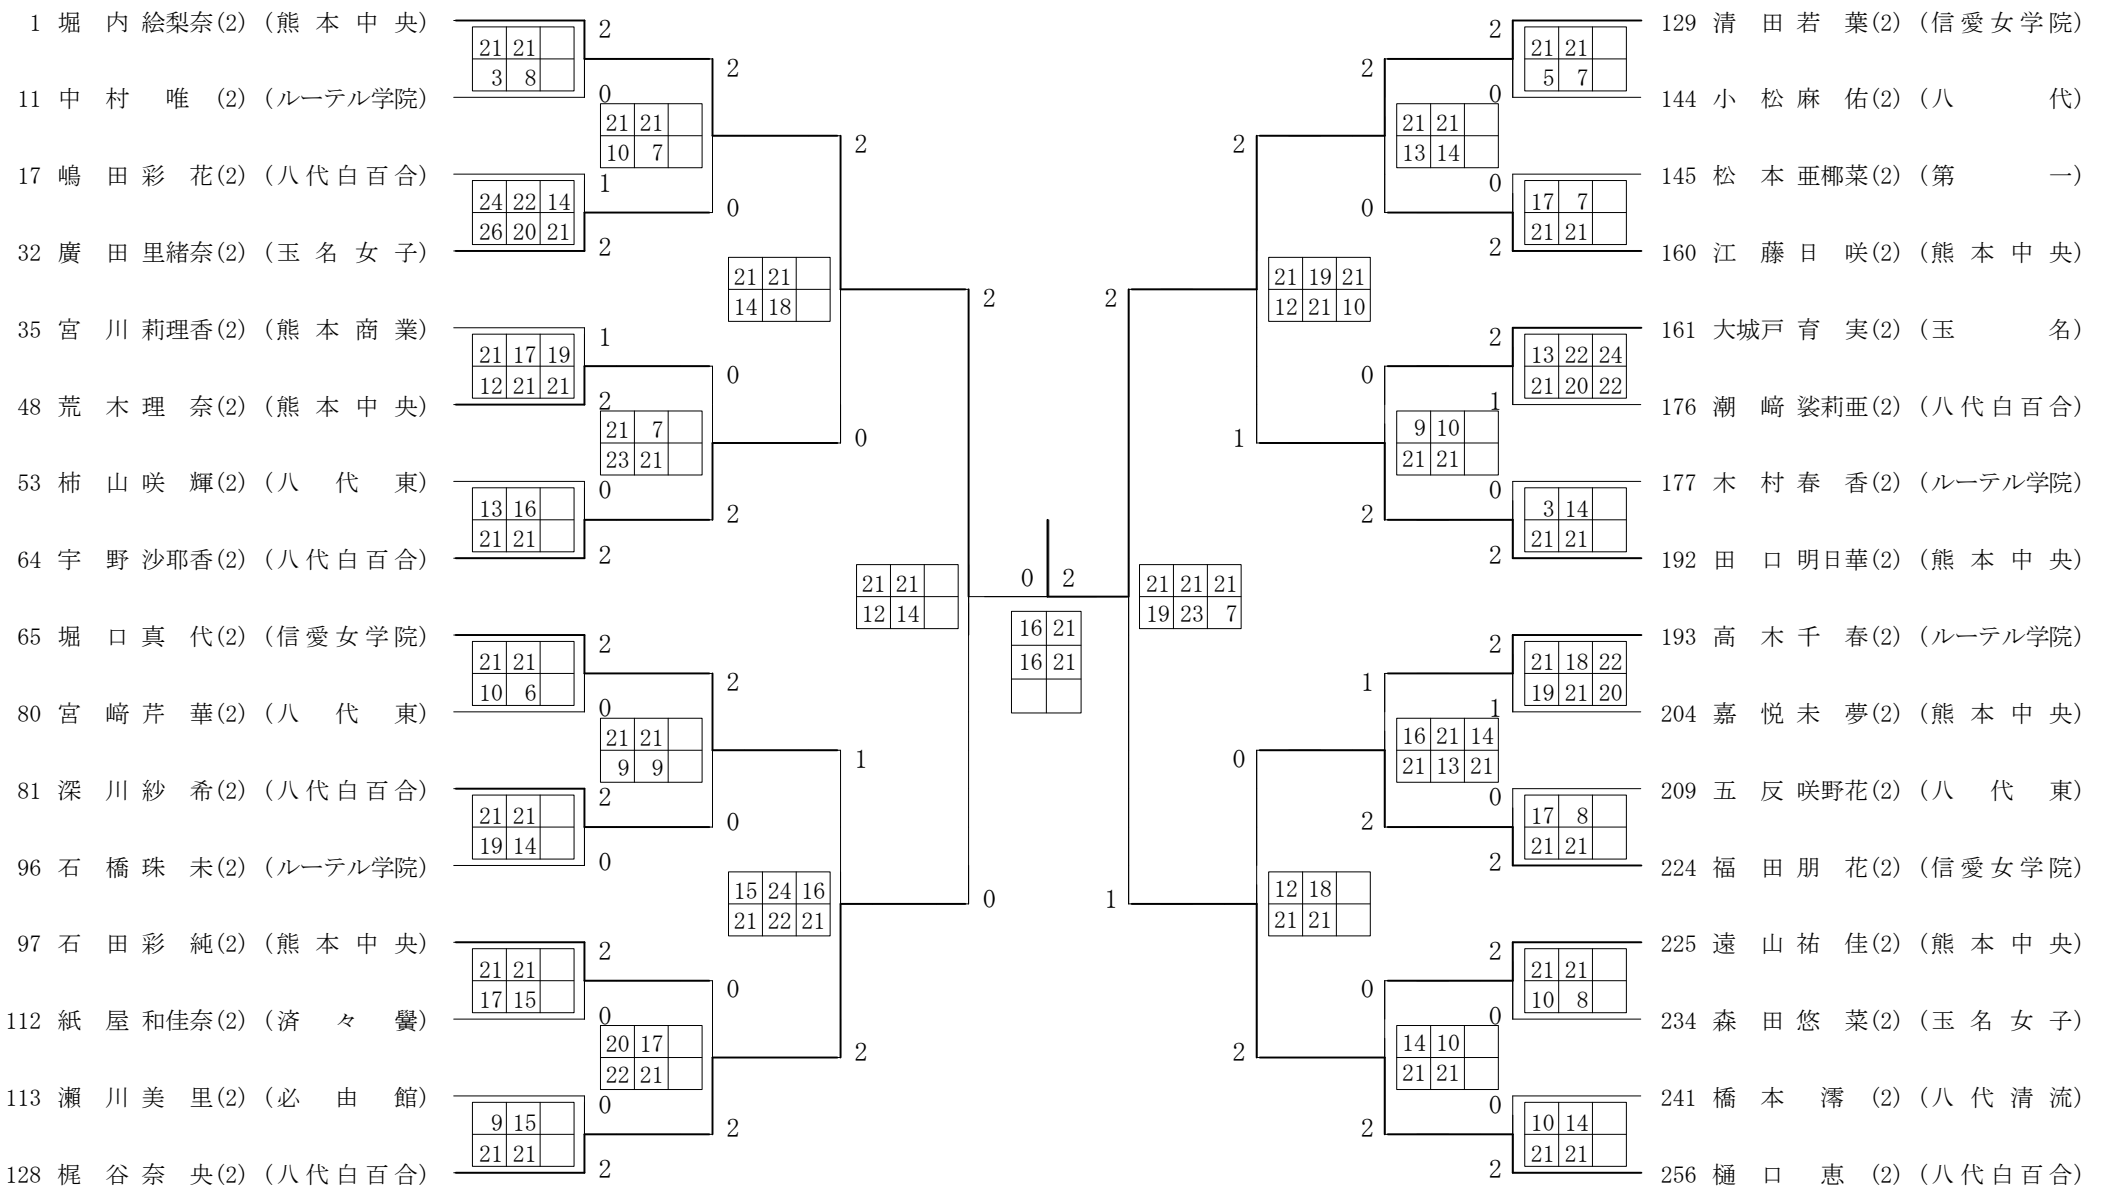

2017年度 学年別 女子 : シングルス・2年 ベスト 32 (参加組数 : 256) : バドミントン

第1ブロック

第2ブロック

第3ブロック

第4ブロック

第5ブロック

第6ブロック