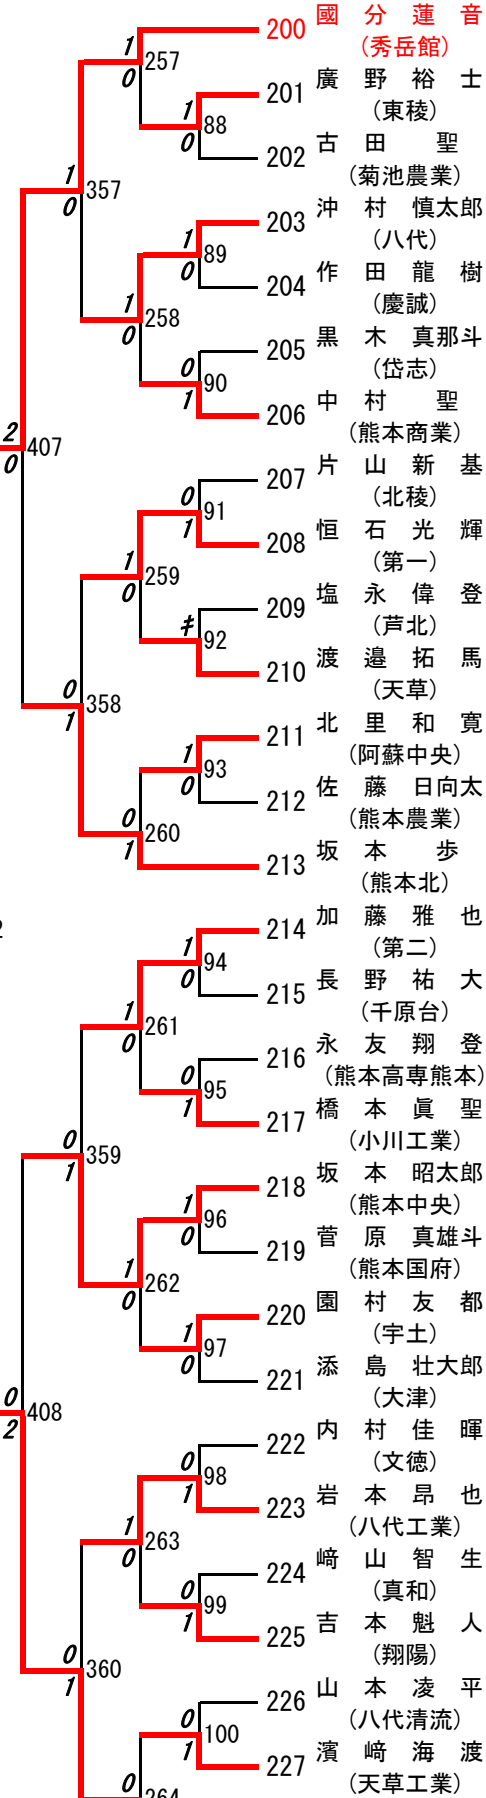

第8ブロック

- 200 國分蓮音 (秀岳館)
- 201 廣野裕士 (東稜)
- 202 古田聖 (菊池農業)
- 203 沖村慎太郎 (八代)
- 204 作田龍樹 (慶誠)
- 205 黒木真那斗 (岱志)
- 206 中村聖 (熊本商業)
- 207 片山新基 (北稜)
- 208 恒石光輝 (第一)
- 209 塩永偉登 (芦北)
- 210 渡邊拓馬 (天草)
- 211 北里和寛 (阿蘇中央)
- 212 佐藤日向太 (熊本農業)
- 213 坂本歩 (熊本北)
- 214 加藤雅也 (第二)
- 215 長野祐大 (千原台)
- 216 永友翔登 (熊本高専熊本)
- 217 橋本眞聖 (小川工業)
- 218 坂本昭太郎 (熊本中央)
- 219 菅原真雄斗 (熊本国府)
- 220 園村友都 (宇土)
- 221 添島壮太郎 (大津)
- 222 内村佳暉 (文徳)
- 223 岩本昂也 (八代工業)
- 224 崎山智生 (真和)
- 225 吉本魁人 (翔陽)
- 226 山本凌平 (八代清流)
- 227 濱崎海渡 (天草工業)
- 228 砂原颯矢 (八代東)