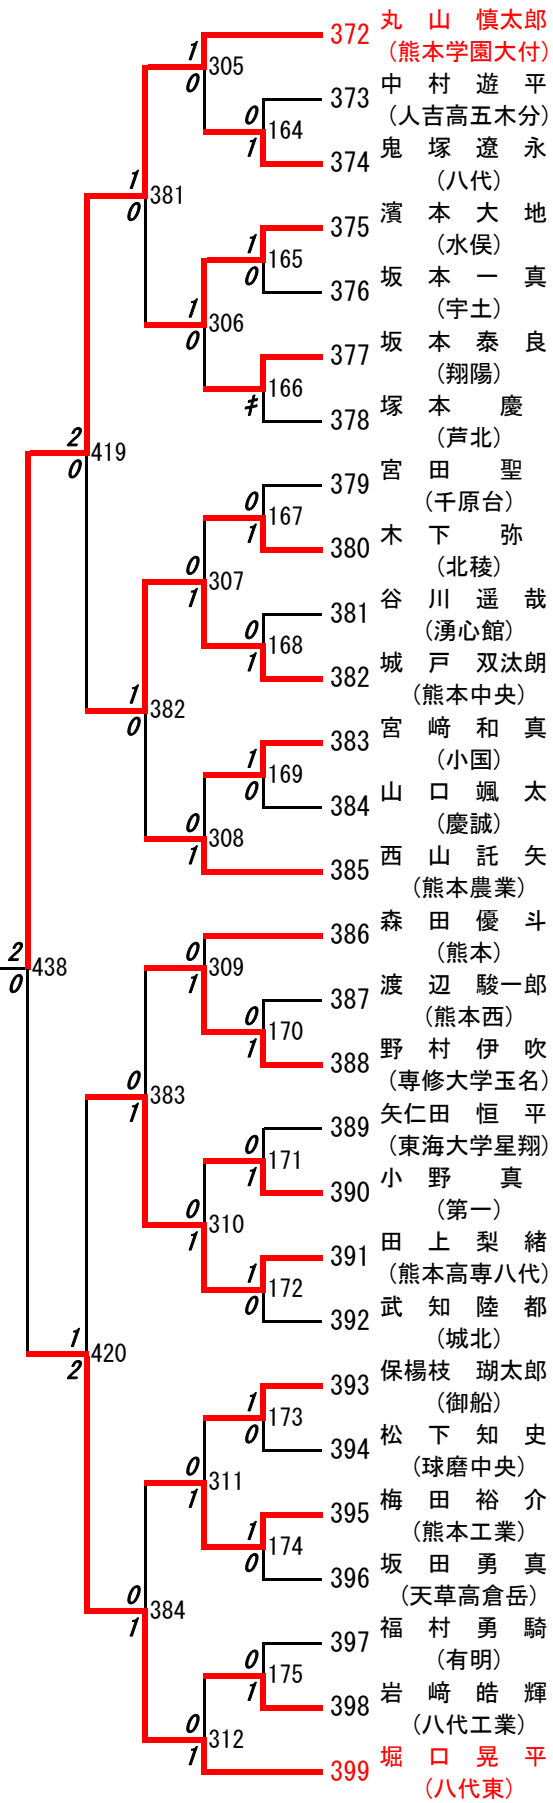

309 村上博佑 (慶誠)

310 中富翔太 (熊本農業)

311 山本潤平 (天草工業)

312 島村勇利 (熊本西)

313 今村隆太 (熊本学園大付)

第 13 ブロック

第 14 ブロック

第 15 ブロック