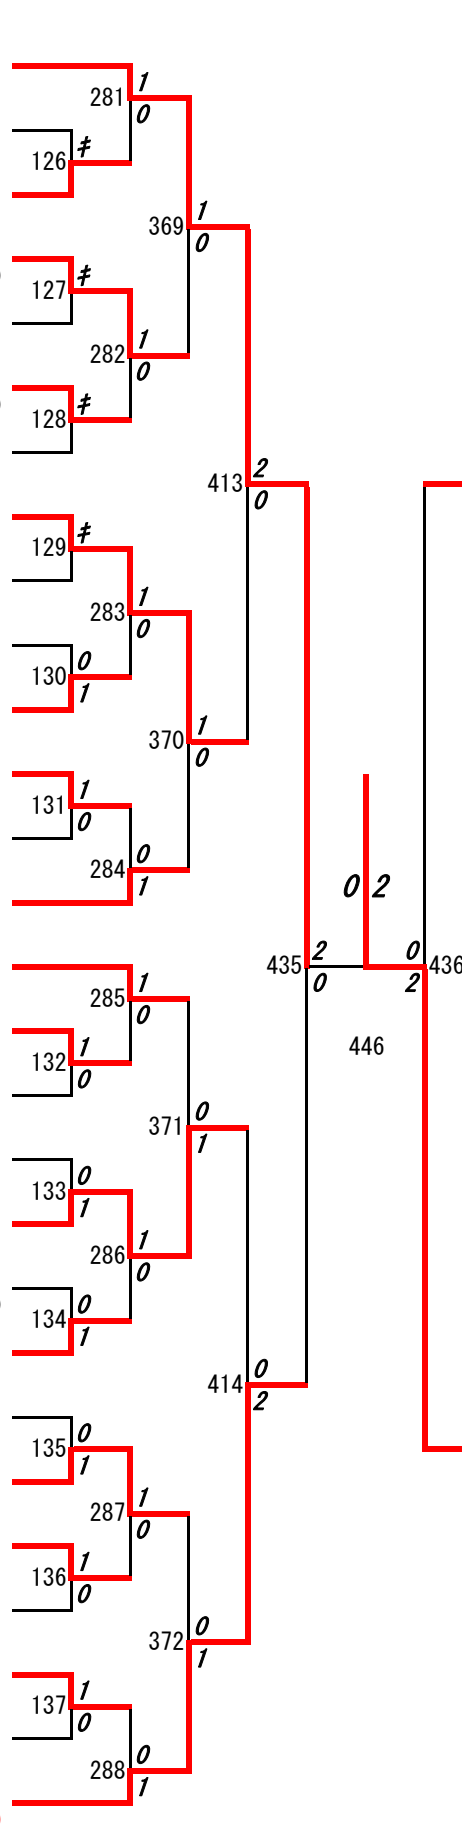

第 11 ブロック

286 宇野泰正 (八代東)

287 堀内泰志 (甲佐)

288 倉田侑汰 (第二)

289 熊川和博 (専修大学玉名)

290 佐藤成真 (東稜)

291 吉川典志 (人吉高五木分)

292 田中柊也 (熊本商業)

293 元村大生 (北稜)

294 梅田直弥 (湧心館)

295 荒田克幸 (天草高倉岳)

296 野口光 (天草拓心)

297 高濱陸斗 (熊本工業)

298 勝木拓海 (阿蘇中央)

299 橋住海音 (熊本国府)

300 田上詩音 (玉名工業)

301 奥村飛翔 (秀岳館)

302 東幸暉 (熊本北)

303 田中和貴 (城北)

304 松浦翔太 (熊本中央)

305 坂口高彬 (熊本高専熊本)

306 米崎大仁 (必由館)

307 吉田裕樹 (岱志)

308 山口康大 (翔陽)

309 村上博佑 (慶誠)

310 中富翔太 (熊本農業)

311 山本潤平 (天草工業)

312 島村勇利 (熊本西)

313 今村隆太 (熊本学園大付)