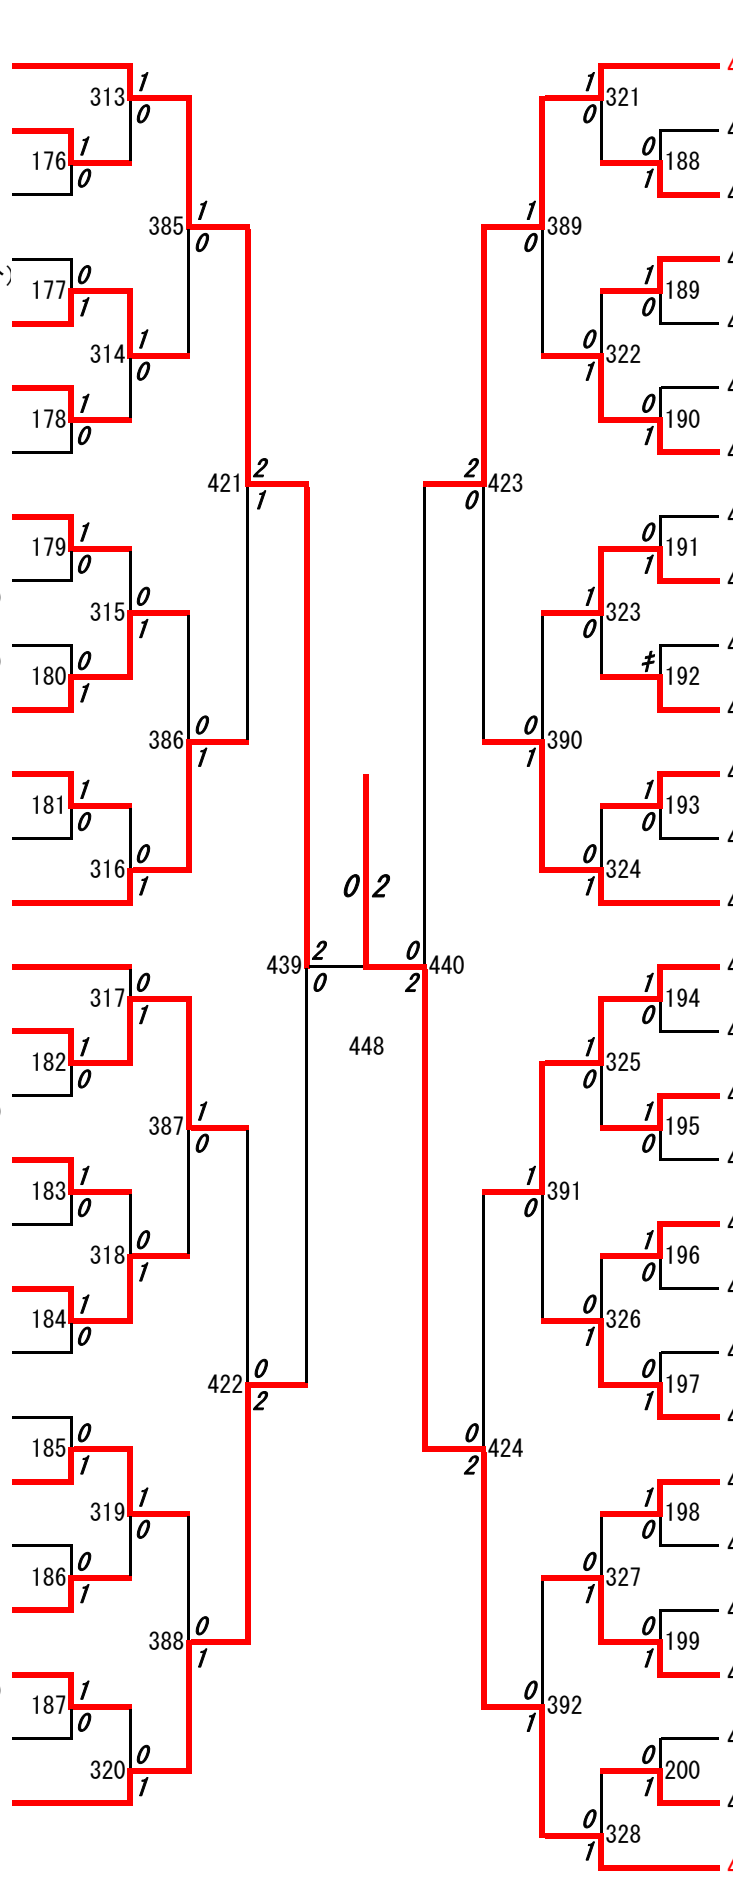

第 15 ブロック

400 地方陸人 (八代東)

401 山田大翔 (必由館)

402 佐藤希胤 (小国)

403 鍋島健祥 (八代農業・泉分)

404 西田聖那 (翔陽)

405 松本宗士 (熊本工業)

406 高木稜 (菊池)

407 山口大貴 (鹿本農業)

408 小田原悠太 (熊本高専熊本)

409 迫田昂也 (人吉高五木分)

410 堀内颯太 (八代)

411 新留日向 (秀岳館)

412 永原柗 (八代工業)

413 宮川敬晟 (東稜)

414 金田俊介 (大津)

415 西谷貫汰 (熊本北)

416 米本壮汰 (熊本高専八代)

417 植田大輔 (宇土)

418 黒川浩介 (湧心館)

419 村上透 (熊本)

420 谷崎弘嗣 (鹿本商工)

421 岩本孝太郎 (松橋)

422 清永裕章 (熊本西)

423 須頭海夢 (熊本国府)

424 村上怜央 (小川工業)

425 吉本瑞輝 (専修大学玉名)

426 下田琉稀 (千原台)

427 恒松歩 (熊本中央)

第 16 ブロック

428 宮本拓海 (東海大学星翔)

429 松本仁 (熊本農業)

430 井上優斗 (北稜)

431 永野功大 (熊本商業)

432 塩永秀春 (芦北)

433 藤本春剛 (天草工業)

434 野尻敦哉 (高森)

435 中村優希 (菊池農業)

436 中西健人 (天草拓心)

437 中村透梧 (甲佐)

438 金城遼 (御船)

439 緒方優希 (文徳)

440 関俊輔 (第一)

441 遠山力哉 (八代清流)

442 吉村大寿 (第二)

443 高木健成 (済々黷)

444 宮本怜苑 (有明)

445 坂井健佑 (真和)

446 上村駿介 (球磨中央)

447 池田優 (水俣)

448 中川優大 (玉名工業)

449 瀬形旺 (天草)

450 境大飛 (玉名)

451 赤星翔太 (鹿本)

452 松野海翔 (熊本聳)

453 小野紘汰 (松橋支援)

454 濱田悠吾 (上天草)

455 澤田悠利 (慶誠)

456 池端元哉 (熊本学園大付)

優勝 : 池端元哉 (熊本学園大付)