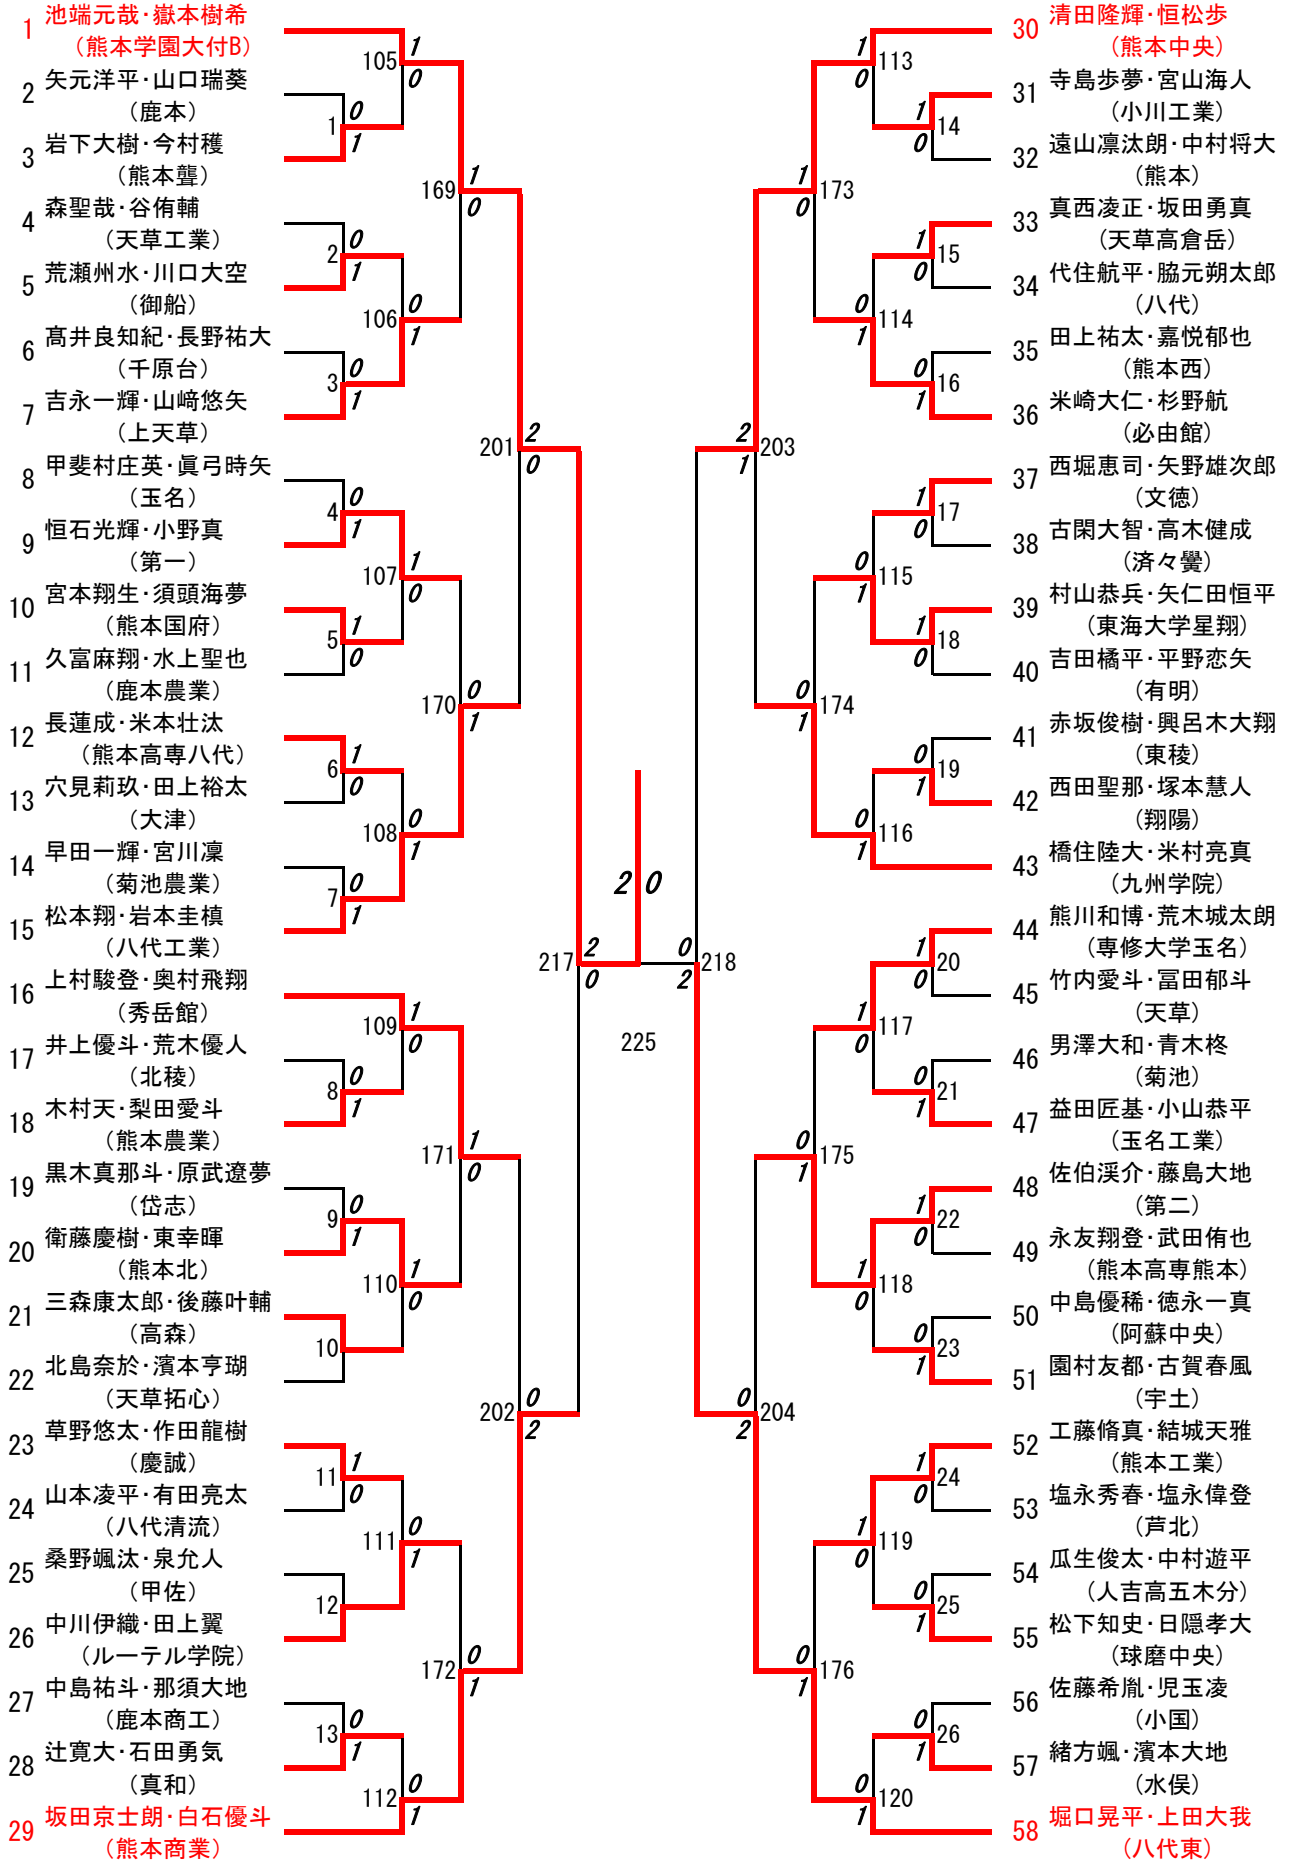

令和元年度 高校総体：バドミントン：男子団体

名前の赤色はベスト8

優勝：八代東

3位決定戦：熊本中央 ③ 対 0 熊本高専八代

令和元年度 高校総体：バドミントン：男子ダブルス

第1ブロック

名前の赤色はベスト16

第2ブロック