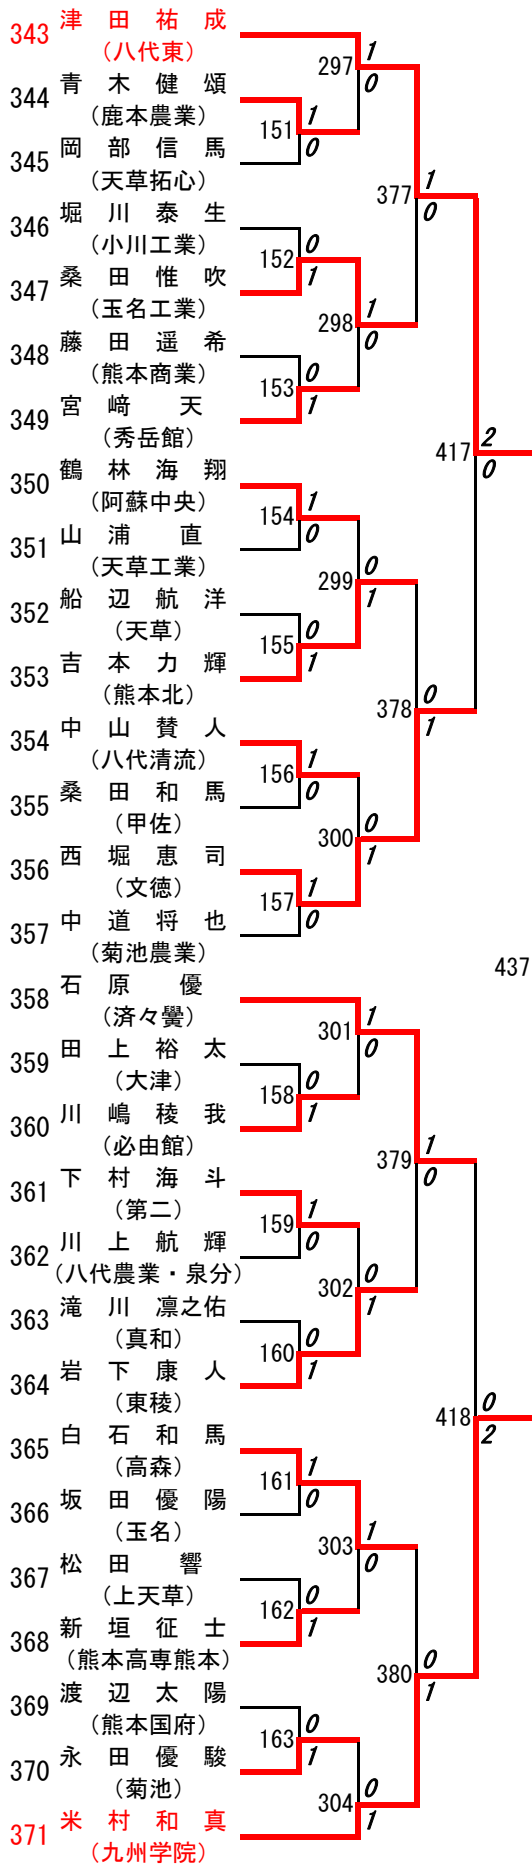

309 村上博佑 (慶誠)

310 中富翔太 (熊本農業)

311 山本潤平 (天草工業)

312 島村勇利 (熊本西)

313 今村隆太 (熊本学園大付)

第 13 ブロック

第 14 ブロック

第 15 ブロック