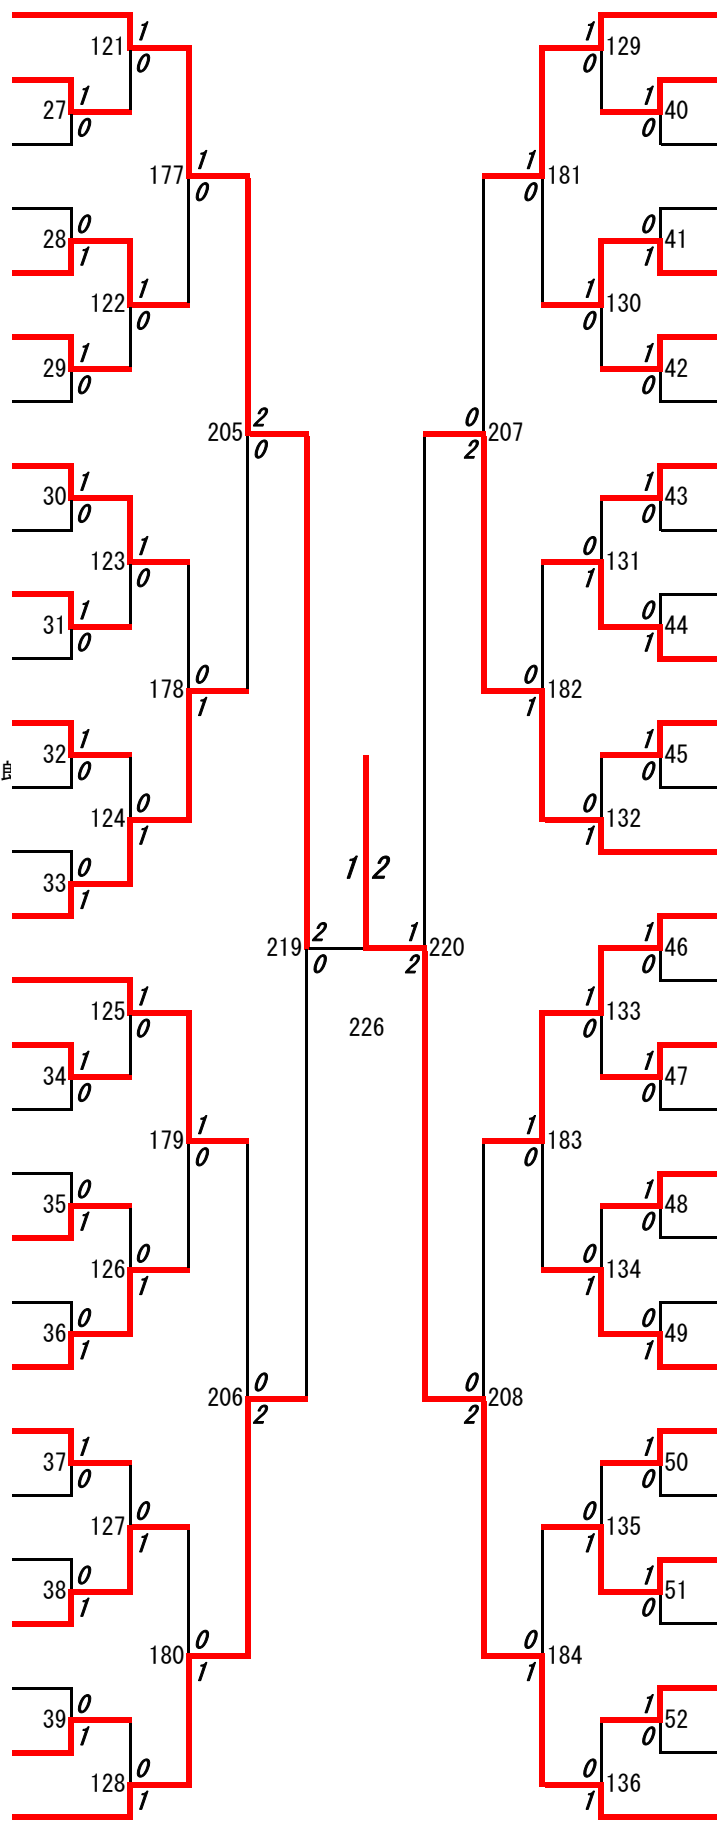

第3ブロック

- 59 花田彬・久米秀英
  (八代東)
- 60 森田大地・宮崎天
  (秀岳館)
- 61 岡部信馬・水江和輝
  (天草拓心)
- 62 橋住海音・中村綾介
  (熊本国府)
- 63 高倉建人・宮原蓮
  (東海大学星翔)
- 64 城寛太郎・池崎真成
  (大津)
- 65 高田優人・迫本昂也
  (人吉高五木分)
- 66 白石和馬・工藤力哉
  (高森)
- 67 藤本雅輝・田尻空
  (菊池農業)
- 68 宮原隆晟・中川茂雄
  (九州学院)
- 69 石本大翔・佐藤忠斎
  (阿蘇中央)
- 70 木下弥・元村大生
  (北稜)
- 71 白木敬三・保楊枝瑚太郎
  (御船)
- 72 江藤新一朗・桃山大雅
  (熊本北)
- 73 吉本瑞輝・村田新歩
  (専修大学玉名)
- 74 木本凜・園田祐己
  (熊本中央)
- 75 渡邊拓馬・原田敬大
  (天草)
- 76 村上直輝・森山涼太
  (鹿本商工)
- 77 田尻滯音・岩田優研
  (松橋)
- 78 長尾怜祈・吉永吏玖
  (文徳)
- 79 森永飛天・松田隼人
  (第一)
- 80 上村友己・堀内颯太
  (八代)
- 81 秋永悠成・石原優
  (済々黌)
- 82 国岡丈太・永原柊
  (八代工業)
- 83 城戸駿介・岩本翔
  (芦北)
- 84 木場拓也・廣岡稜人
  (八代農業・泉分)
- 85 桑田和馬・堀内泰志
  (甲佐)
- 86 松永一真・澤田悠利
  (慶誠)
- 87 金子将馬・丸山慎太郎
  (熊本学園大付)