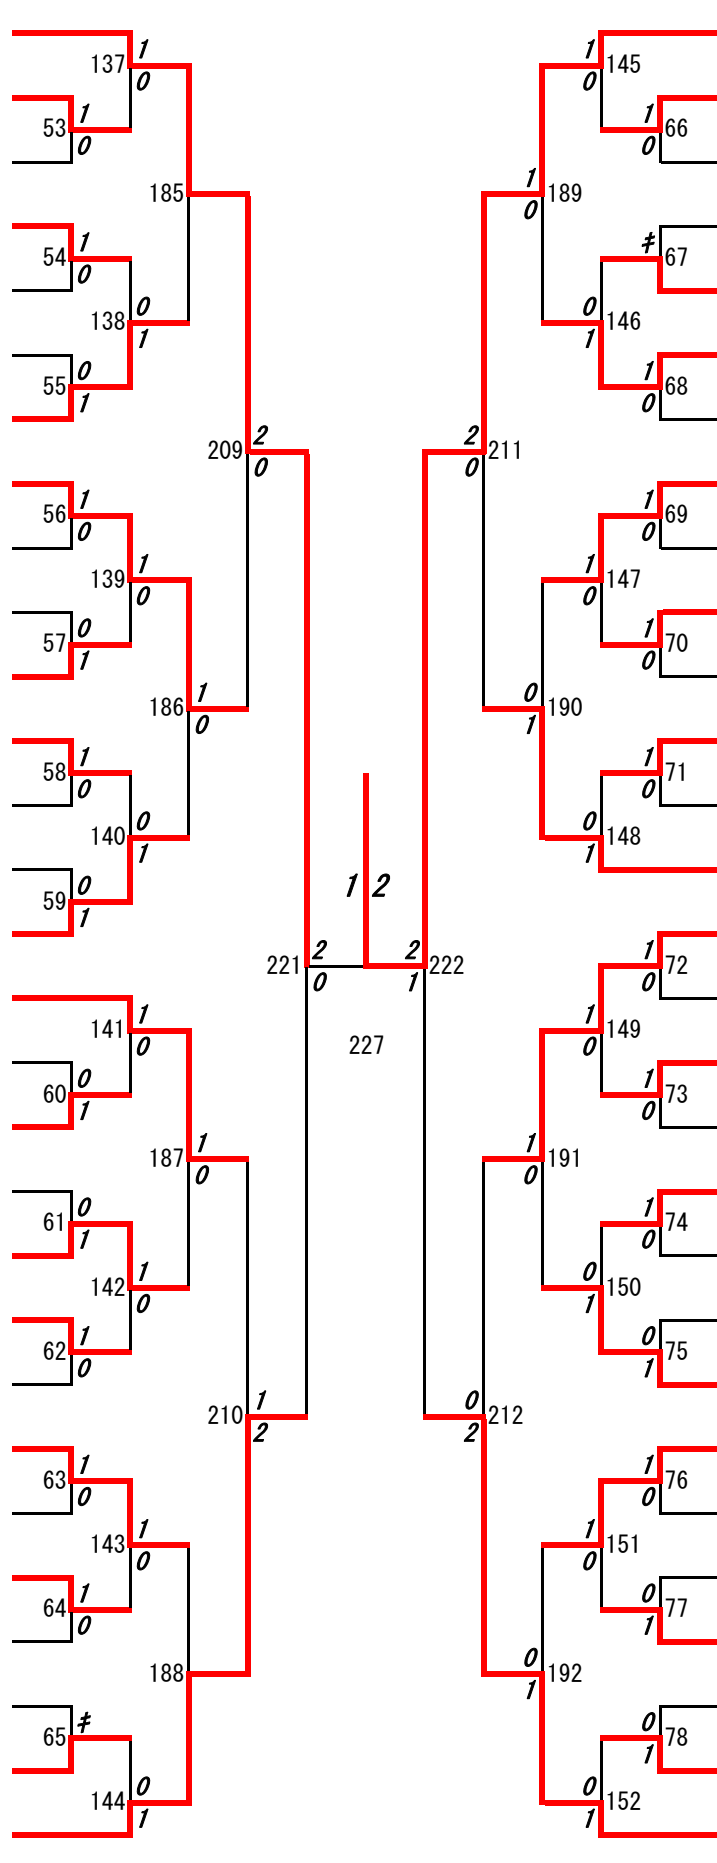

第 5 ブロック

第 6 ブロック

- 117 宇野泰正・砂原颯矢
  (八代東B)
- 118 池田結太・小山和輝
  (第一)
- 119 木下晴斗・立山洋希
  (菊池)
- 120 坂田涼真・柳川亮太
  (御船)
- 121 中村優希・古田聖
  (菊池農業)
- 122 岩本孝太郎・仲地貴良
  (松橋)
- 123 瀬形旺・山下永護
  (天草)
- 124 上村天斗・村上博佑
  (慶誠)
- 125 森山翔貴・木村駿
  (有明)
- 126 渡辺太陽・菅原真雄斗
  (熊本国府)
- 127 富崎太飛・永井健斗
  (宇土)
- 128 長友隼太・小西翔太
  (大津)
- 129 赤星翔太・下土橋羽羅
  (鹿本)
- 130 鬼塚遼永・池田心太郎
  (八代)
- 131 西谷貴汰・岩木颯一郎
  (熊本北)
- 132 田中陽大・米村和真
  (九州学院)
- 133 松野柊平・森田優斗
  (熊本)
- 134 中村聖・永野功大
  (熊本商業)
- 135 中村魁斗・中島裕翔
  (熊本農業)
- 136 土村信太郎・岩本昂也
  (八代工業)
- 137 岡本裕斗・岡本泰成
  (高森)
- 138 瀬川寧人・坂井健佑
  (真和)
- 139 吉村大寿・瀬河慶太
  (第二)
- 140 江藤悠太・梅田裕介
  (熊本工業)
- 141 宮崎真哉・横井遼太郎
  (小国)
- 142 廣岡明秀・青木健頌
  (鹿本農業)
- 143 立迫陽一・山口昂大
  (芦北)
- 144 本田和輝・佐藤成真
  (東稜)
- 145 坂田祐斗・有働信斗
  (熊本中央)

- 146 北崎駿・地方陸人
  (八代東)
- 147 岩野颯・岩木実
  (東海大学星翔)
- 148 黒川浩介・吉松秀記
  (湧心館)
- 149 穴井恵太・中村透梧
  (甲佐)
- 150 赤池裕太郎・坂田優陽
  (玉名)
- 151 今福陽向・坂井優心
  (専修大学玉名)
- 152 鶴林海翔・北里和寛
  (阿蘇中央)
- 153 西本太陽・渡辺駿一郎
  (熊本西)
- 154 上村健太・松野海翔
  (熊本聳)
- 155 山田大翔・森高大晟
  (必由館)
- 156 高見健人・中西健人
  (天草拓心)
- 157 小田原悠太・吉永優輝
  (熊本高専熊本)
- 158 平岡翔也・井上朝輝
  (人吉高五木分)
- 159 國分蓮音・新留日向
  (秀岳館)
- 160 山口康大・米村聖也
  (翔陽)
- 161 山下周一郎・池田興亮
  (済々黌)
- 162 内村佳暉・谷口裕紀
  (文徳)
- 163 川上航輝・前田利春
  (八代農業・泉分)
- 164 中村優希・米村輝
  (小川工業)
- 165 池田優・高田蒼士
  (水俣)
- 166 角田大和・山田竜也
  (八代清流)
- 167 水谷颯・嶋田ラファエル
  (北稜)
- 168 國友結羽・諏訪文也
  (天草工業)
- 169 平田慶史郎・宮下晃輝
  (上天草)
- 170 東朋弥・木庭楽人
  (鹿本商工)
- 171 坂本桂晟・宮田聖
  (千原台)
- 172 渡辺悠心・鍛本翔太
  (球磨中央)
- 173 石川龍星・洲川遼太
  (熊本高専八代)
- 174 今村隆太・松本博弥
  (熊本学園大付)