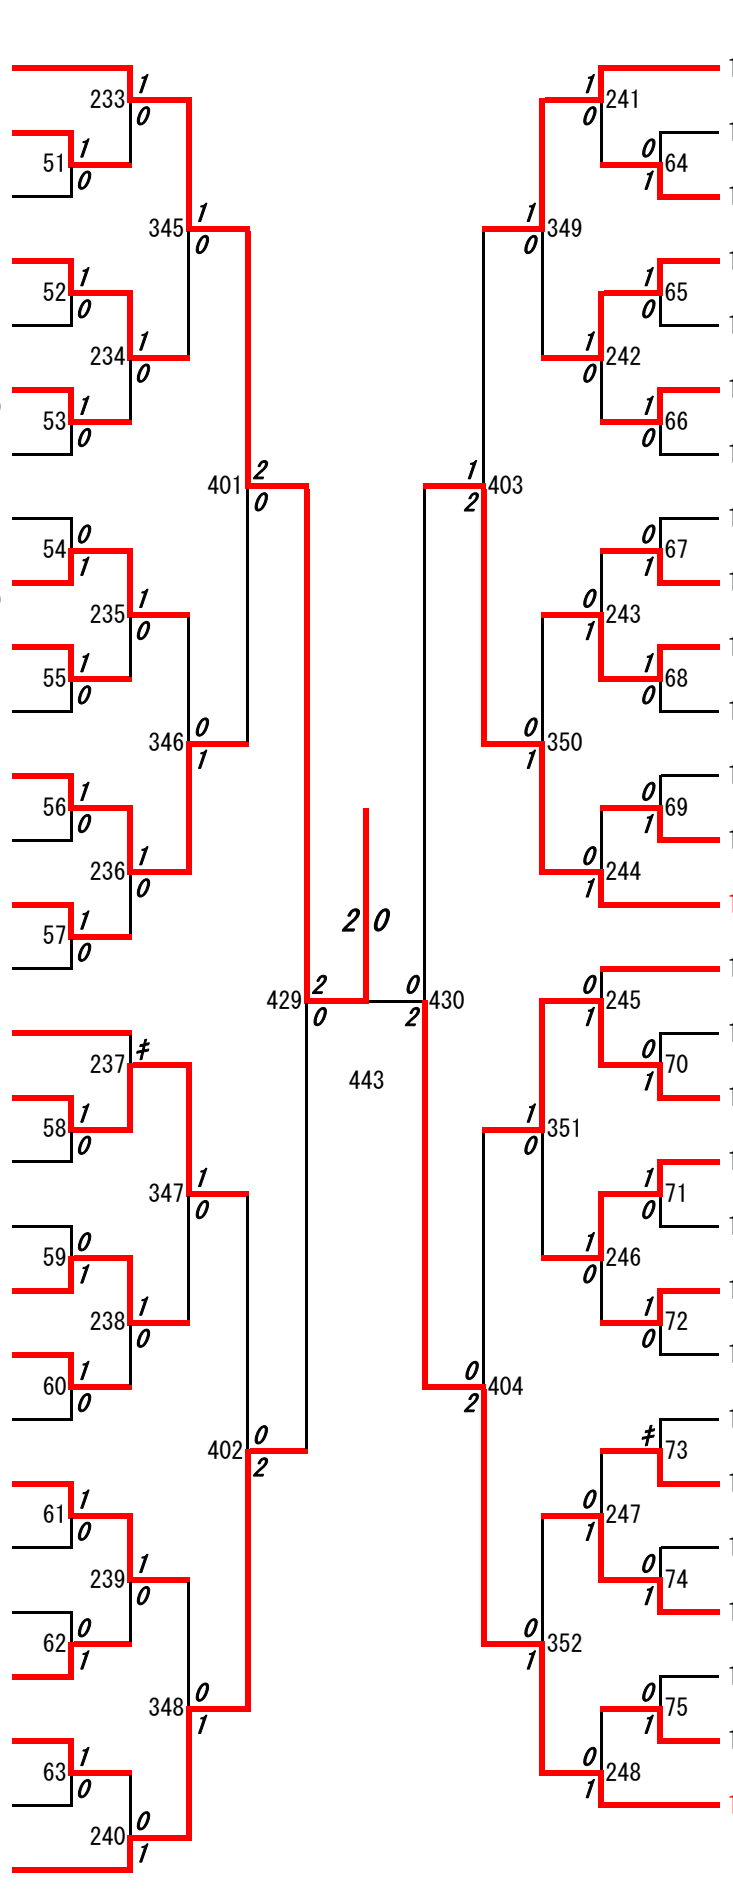

第5ブロック

115 浦 隆 斗 (八代東)

116 福 岡 駿 斗 (八代工業)

117 小 山 凱 士 (玉名)

118 橋 住 陸 大 (九州学院)

119 齊 木 唯 翔 (熊本商業)

120 杉 下 勇 輝 (熊本高専熊本)

121 西 田 竜 聖 (岱志)

122 西 本 太 陽 (熊本西)

123 田 上 翼 (ルーテル学院)

124 水 江 和 輝 (天草拓心)

125 辻 本 翼 (湧心館)

126 熊 谷 翔 (熊本)

127 山 下 永 護 (天草)

128 池 田 興 亮 (済々黌)

129 山 本 柊 翔 (有明)

130 宮 崎 真 哉 (小国)

131 沖 尚 輝 (玉名工業)

132 山 口 虎 太 郎 (宇土)

133 釘 本 真 気 (鹿本)

134 新 井 章 太 (菊池)

135 廣 岡 明 秀 (鹿本農業)

136 清 水 稜 丈 (松橋)

137 水 谷 颯 (北稜)

138 甲 斐 駿 太 (小川工業)

139 岡 野 舜 平 (第一)

140 川 崎 悠 斗 (水俣)

141 橋 本 良 真 (高森)

142 岩 下 晃 大 (阿蘇中央)

143 上 村 友 己 (八代)

第6ブロック

144 木 本 凜 (熊本中央)

145 前 田 利 春 (八代農業・泉分)

146 角 田 大 和 (八代清流)

147 笹 原 広 太 郎 (翔陽)

148 松 村 直 (天草工業)

149 本 田 和 輝 (東稜)

150 柳 川 賢 佑 (人吉高五木分)

151 山 崎 悠 矢 (上天草)

152 岩 木 颯 一 朗 (熊本北)

153 谷 川 秀 瑛 (専修大学玉名)

154 中 原 遼 太 (菊池農業)

155 岩 永 壮 磨 (御船)

156 城 寛 太 郎 (大津)

157 上 村 天 斗 (慶誠)

158 瀬 川 寧 人 (真和)

159 長 蓮 成 (熊本高専八代)

160 遠 藤 青 空 (東海大学星翔)

161 田 尻 麗 (熊本農業)

162 有 吉 柁 稀 (必由館)

163 松 下 幸 之 介 (文徳)

164 真 西 凌 正 (天草高倉岳)

165 立 迫 陽 一 (芦北)

166 本 多 功 大 (熊本国府)

167 矢 野 公 汰 朗 (熊本聾)

168 山 本 昂 征 (第二)

169 宮 崎 立 基 (熊本工業)

170 森 田 大 地 (秀岳館)

171 山 本 京 汰 (熊本学園大付)