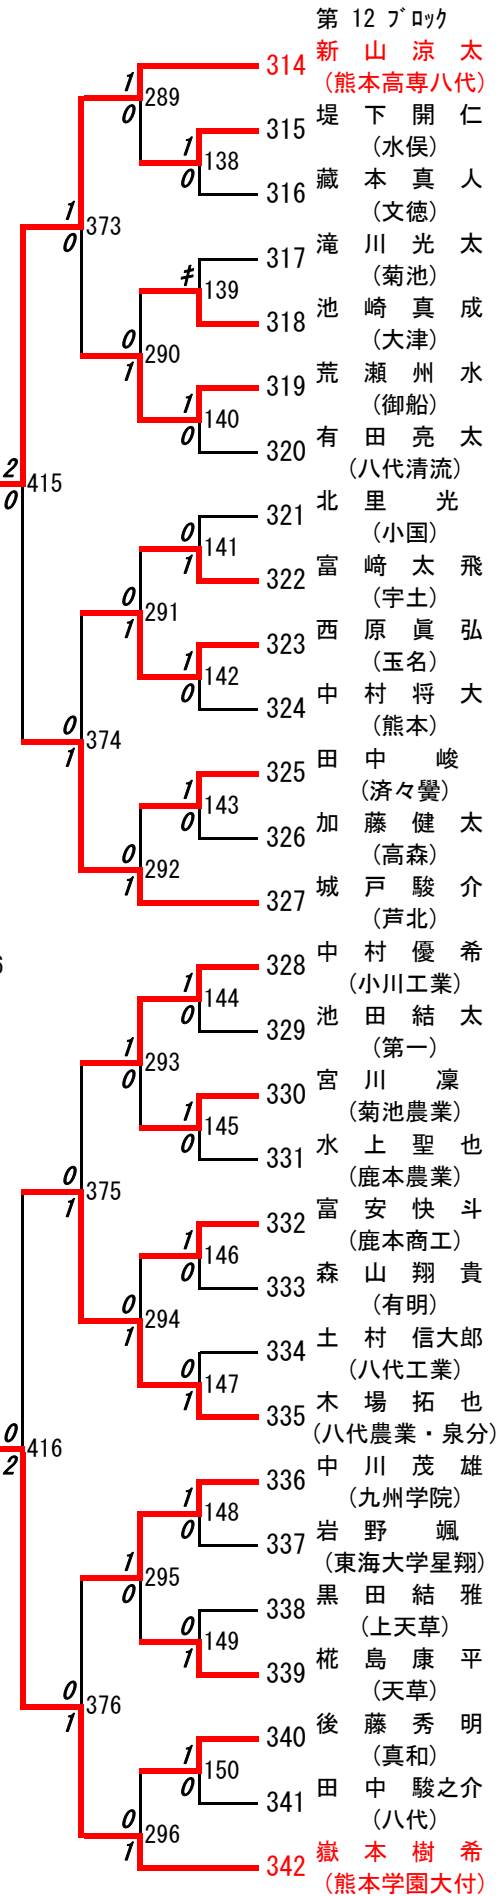

第 11 ブロック

286 宇野泰正 (八代東)

287 堀内泰志 (甲佐)

288 倉田侑汰 (第二)

289 熊川和博 (専修大学玉名)

290 佐藤成真 (東稜)

291 吉川典志 (人吉高五木分)

292 田中柊也 (熊本商業)

293 元村大生 (北稜)

294 梅田直弥 (湧心館)

295 荒田克幸 (天草高倉岳)

296 野口光 (天草拓心)

297 高濱陸斗 (熊本工業)

298 勝木拓海 (阿蘇中央)

299 橋住海音 (熊本国府)

300 田上詩音 (玉名工業)

301 奥村飛翔 (秀岳館)

302 東幸暉 (熊本北)

303 田中和貴 (城北)

304 松浦翔太 (熊本中央)

305 坂口高彬 (熊本高専熊本)

306 米崎大仁 (必由館)

307 吉田裕樹 (岱志)

308 山口康大 (翔陽)

309 村上博佑 (慶誠)

310 中富翔太 (熊本農業)

311 山本潤平 (天草工業)

312 島村勇利 (熊本西)

313 今村隆太 (熊本学園大付)