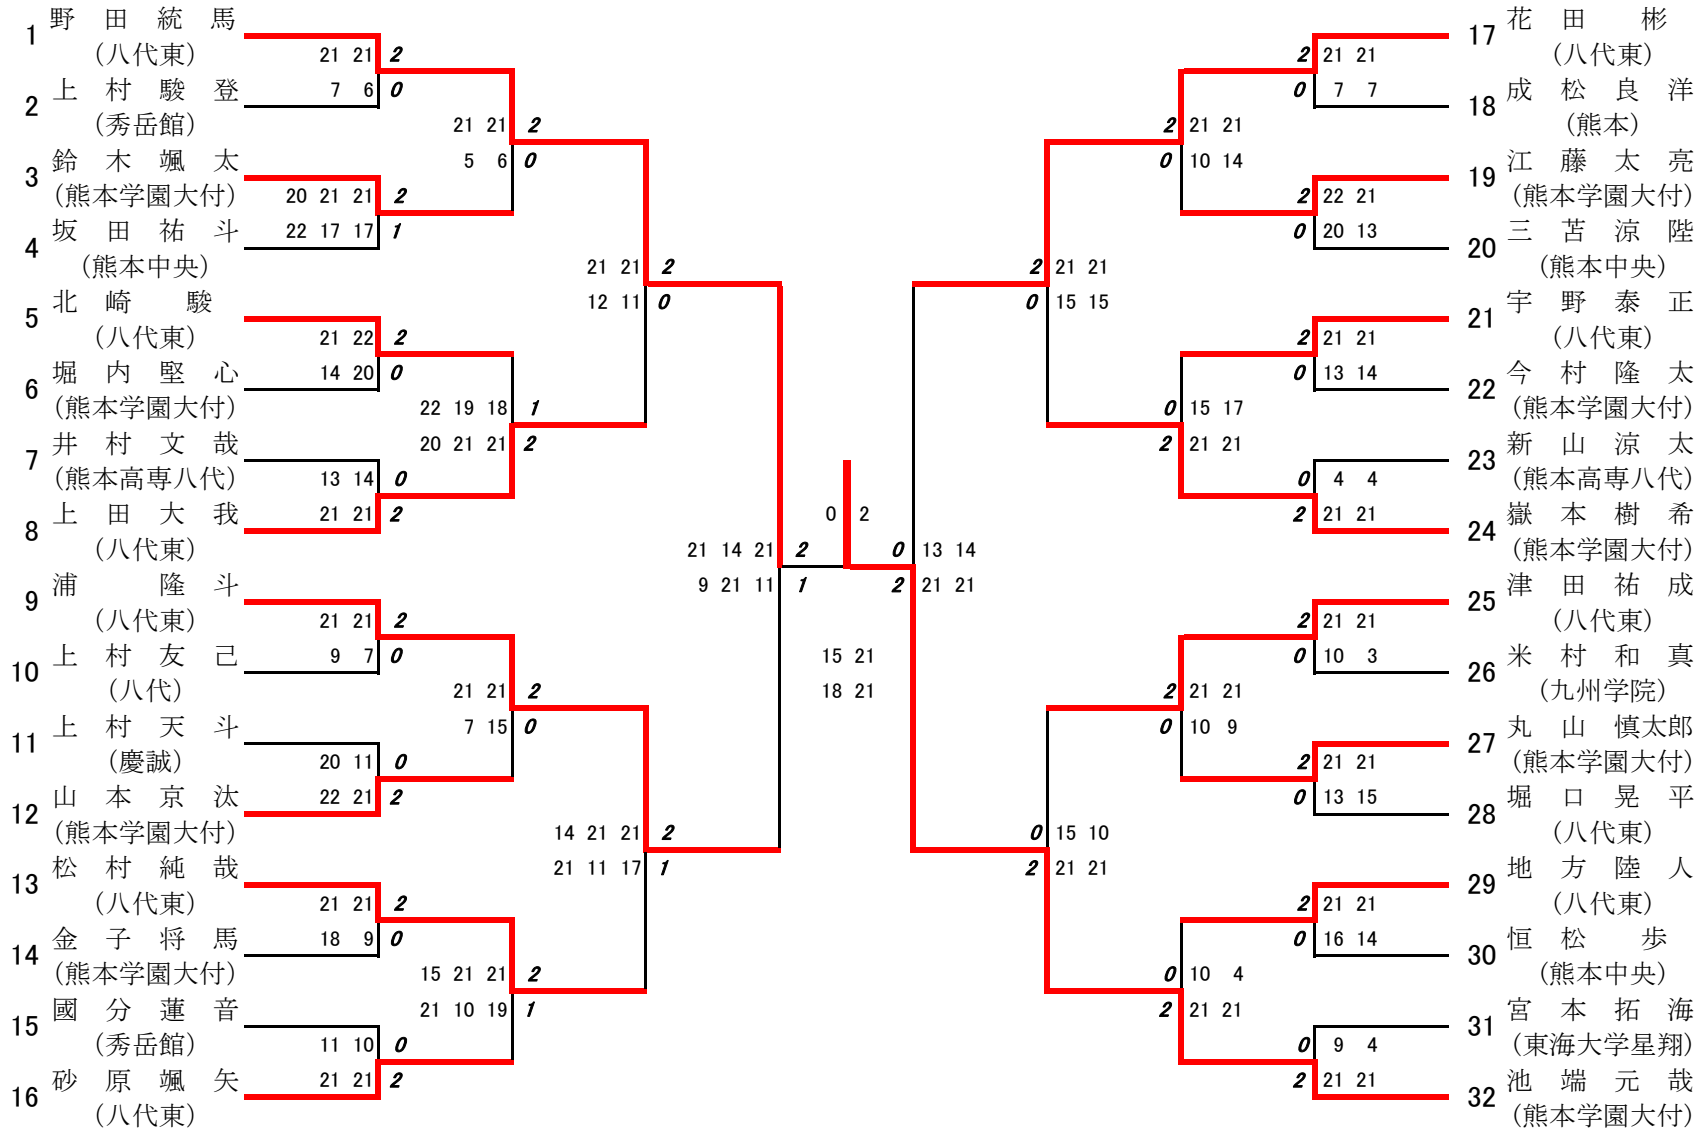

令和元年度高校総体:バドミントン:ベスト32(参加組数:456)

池端元哉 (熊本学園大付)