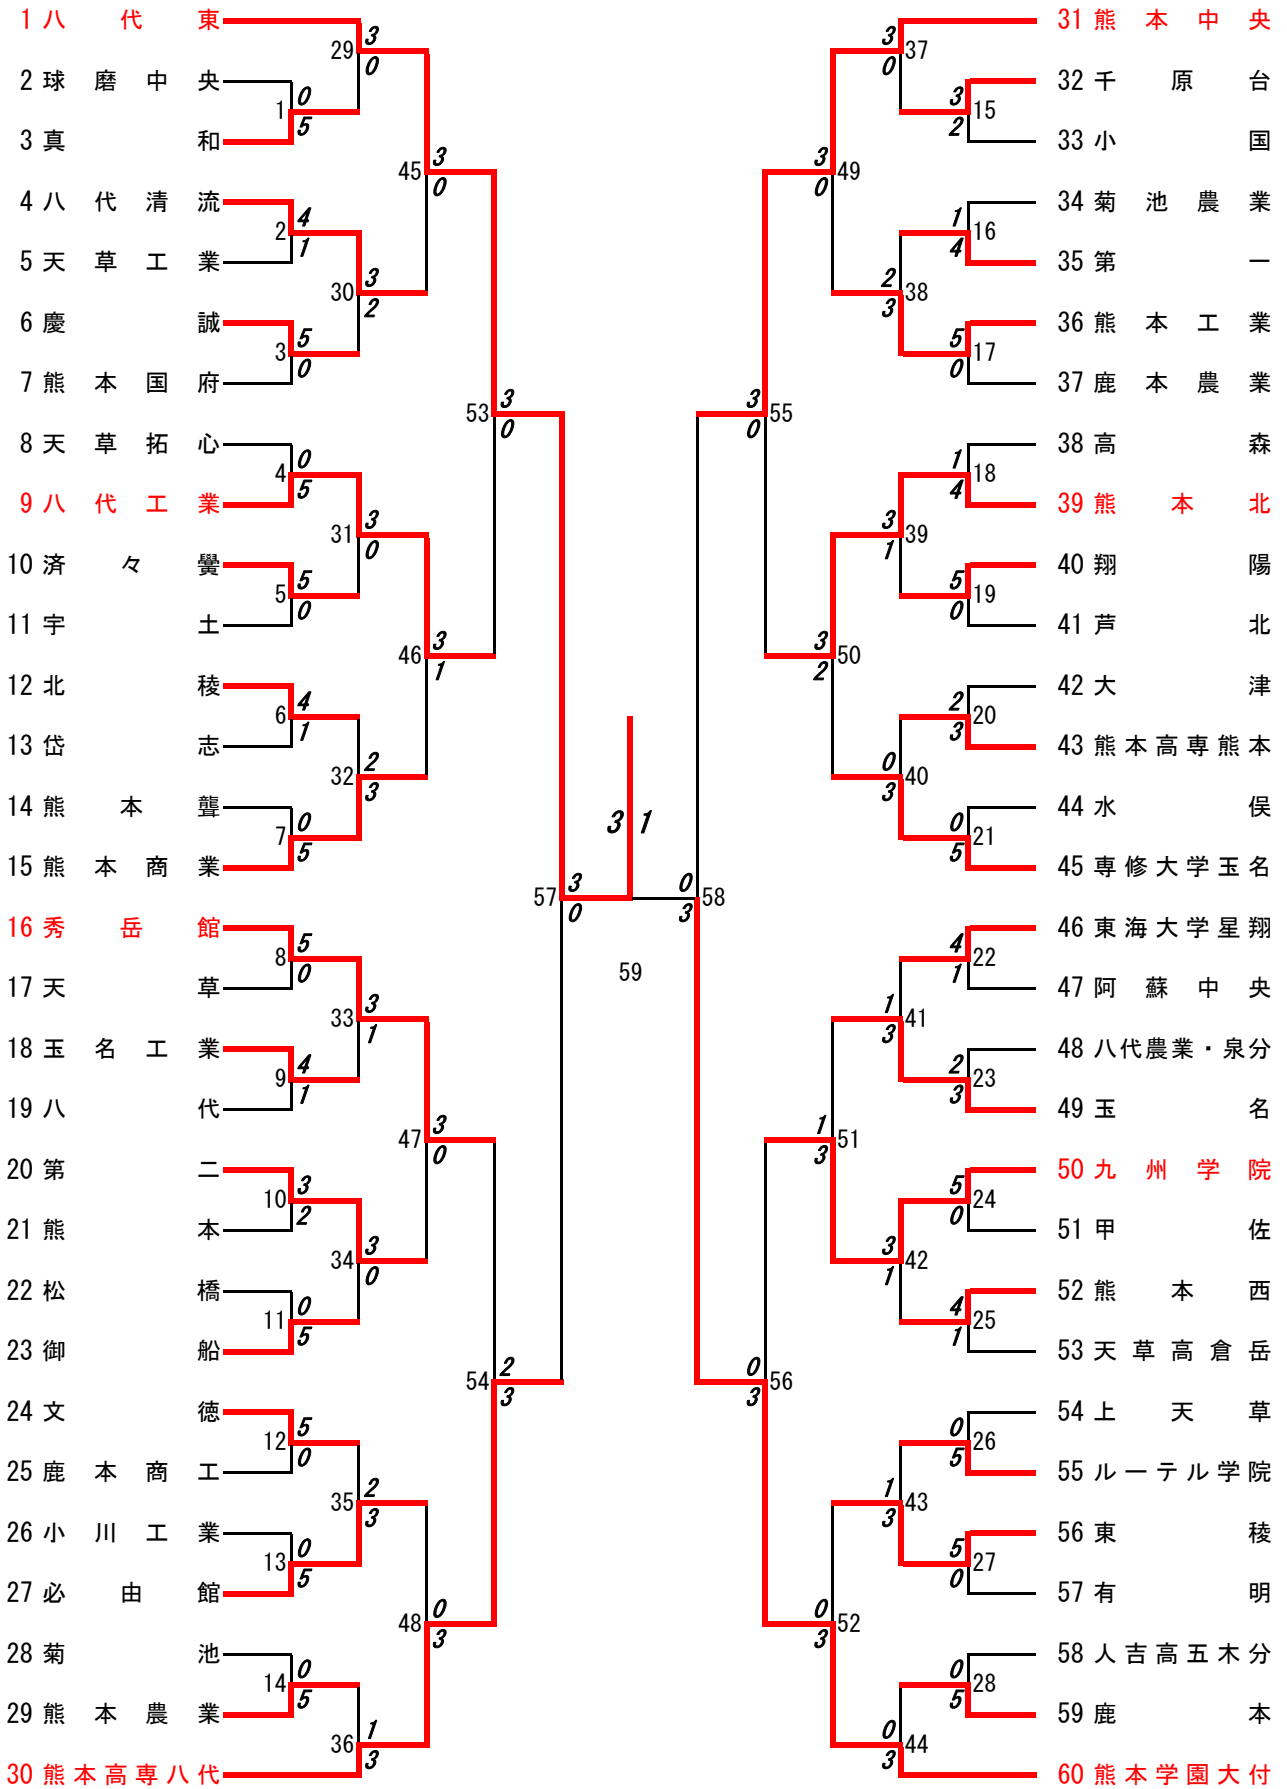

令和元年度 高校総体：バドミントン：男子団体

名前の赤色はベスト8

優勝：八代東

3位決定戦：熊本中央 ③ 対 0 熊本高専八代

令和元年度 高校総体：バドミントン：男子ダブルス

第1ブロック

名前の赤色はベスト16

第2ブロック