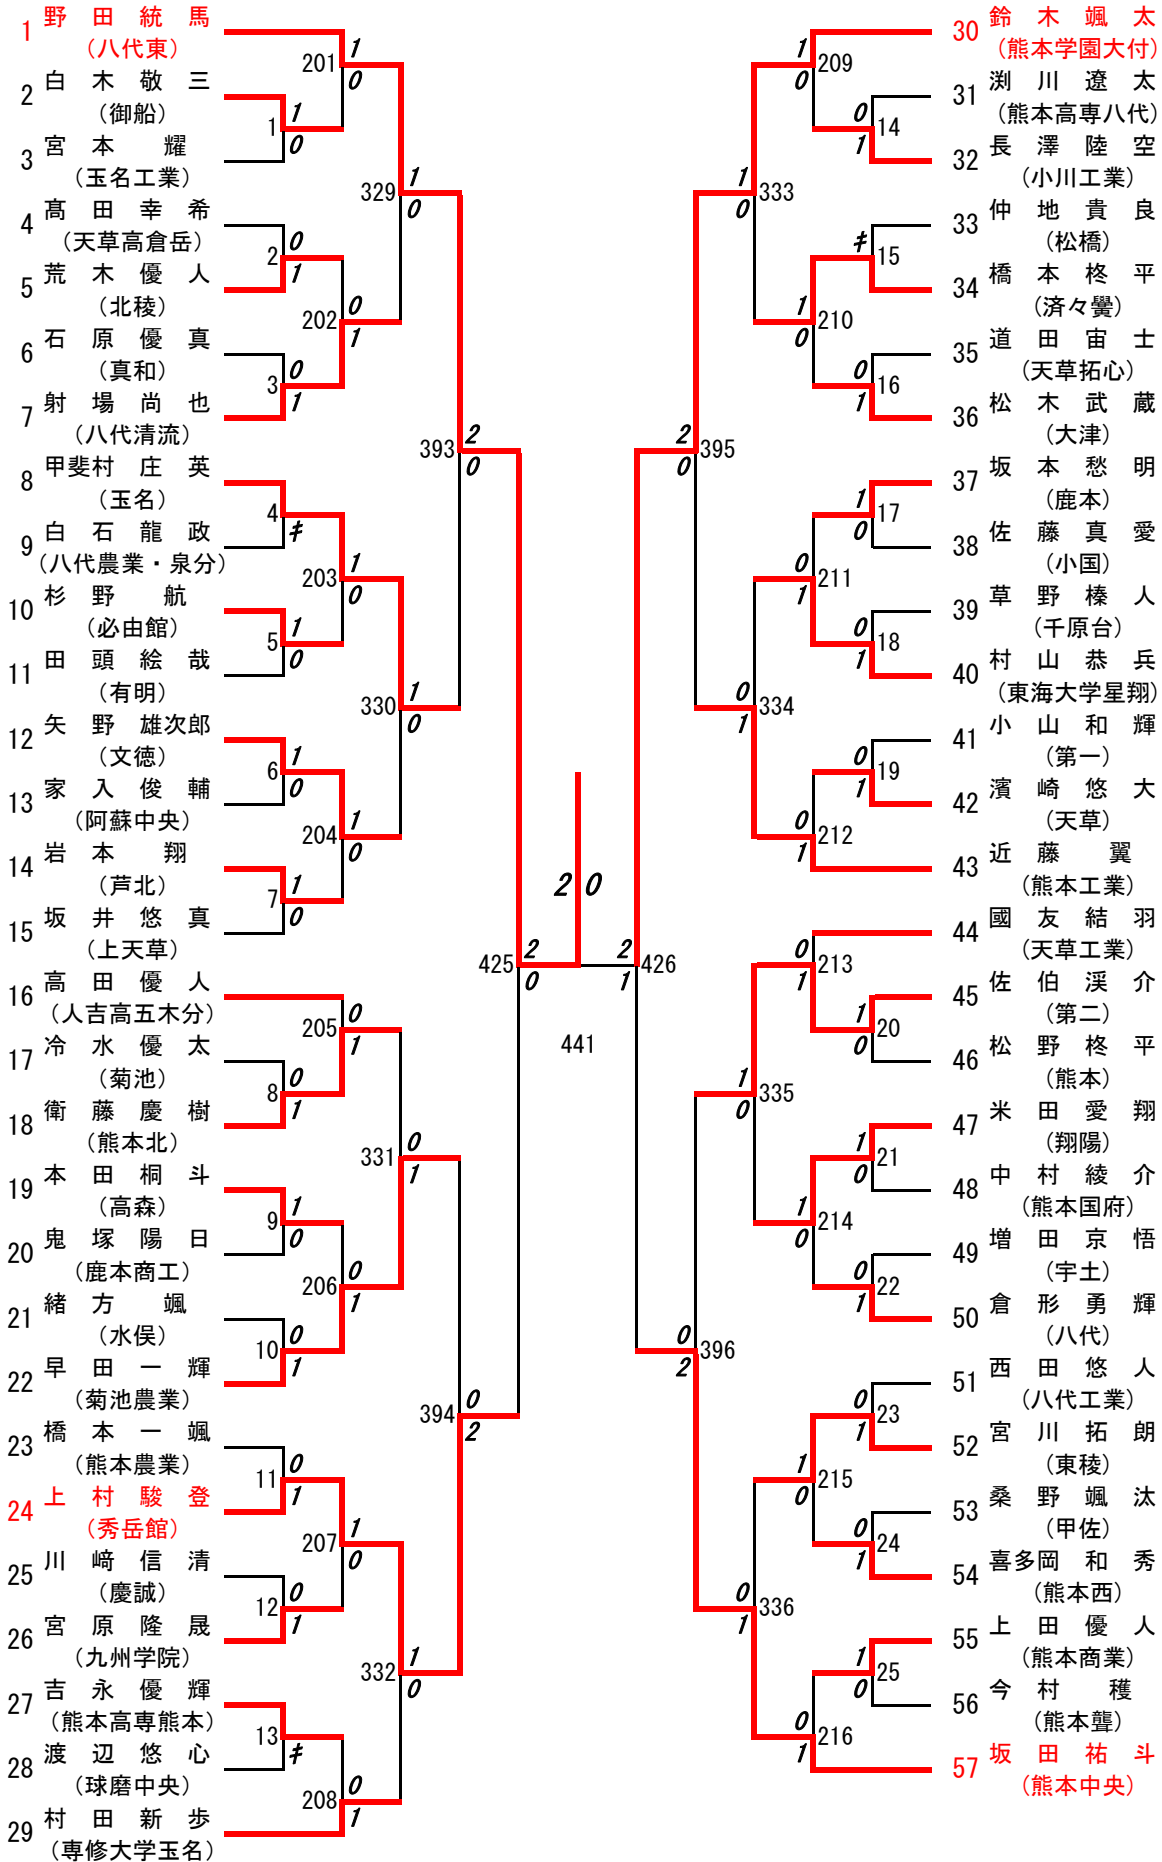

優勝：野田統馬・浦隆斗(八代東)

3位決定戦：松村純哉・早川翔夢(八代東B) 1対2 北崎駿・地方陸人(八代東)

令和元年度高校総体:バドミントン:ベスト32(参加組数:456)

池端元哉 (熊本学園大付)

令和元年度 高校総体：バドミントン：男子シングルス

第1ブロック

名前の赤色はベスト32

第2ブロック