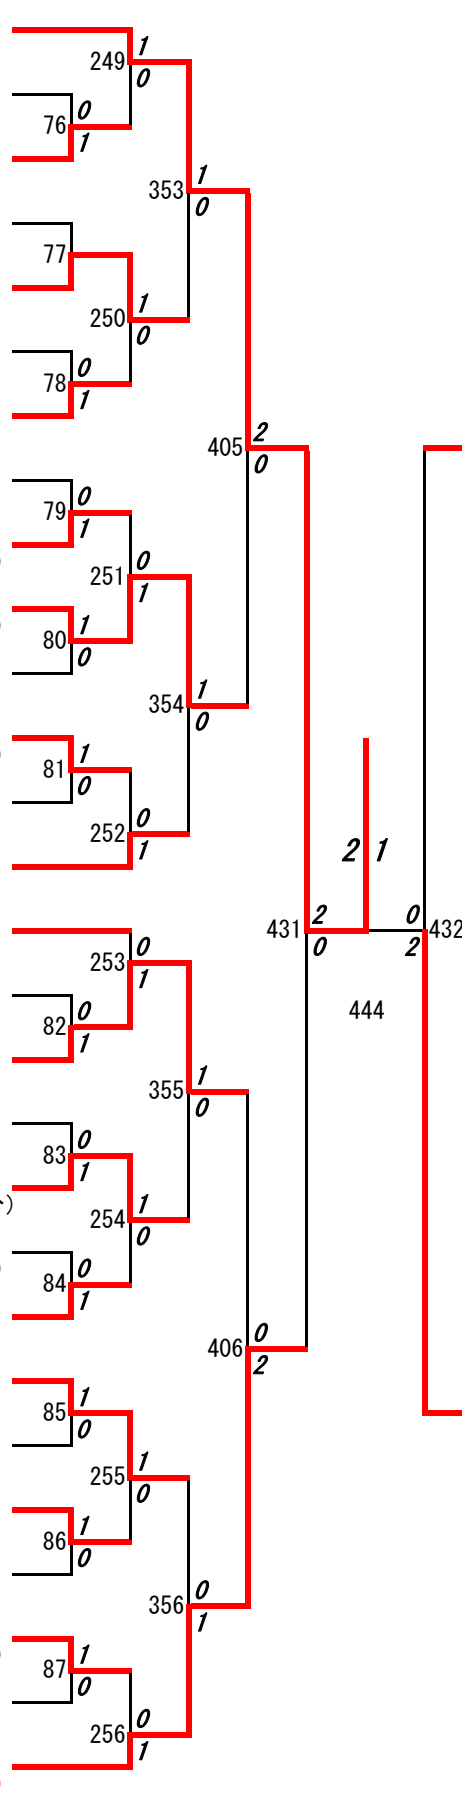

第7ブロック

- 172 松村純哉 (八代東)
- 173 宮原龍之介 (玉名工業)
- 174 遠山凜汰朗 (熊本)
- 175 山並優斗 (天草高倉岳)
- 176 江藤悠太 (熊本工業)
- 177 甲斐龍王 (小国)
- 178 内山凌希 (球磨中央)
- 179 那須翔瑛 (湧心館)
- 180 坂元稜介 (東海大学星翔)
- 181 前田幸輝 (熊本高専八代)
- 182 吉田橋平 (有明)
- 183 黒田峻平 (ルーテル学院)
- 184 東幹太 (熊本西)
- 185 男澤大和 (菊池)
- 186 北島奈於 (天草拓心)
- 187 永武瞭 (玉名)
- 188 田中陽大 (九州学院)
- 189 森高大晟 (必由館)
- 190 廣岡稜人 (八代農業・泉分)
- 191 瓜生俊太 (人吉高五木分)
- 192 惣田将聖 (上天草)
- 193 山崎維月 (済々黌)
- 194 川口大空 (御船)
- 195 戸次崇司 (水俣)
- 196 久富麻翔 (鹿本農業)
- 197 今福陽向 (専修大学玉名)
- 198 岡田佑人 (高森)
- 199 金子将馬 (熊本学園大付)