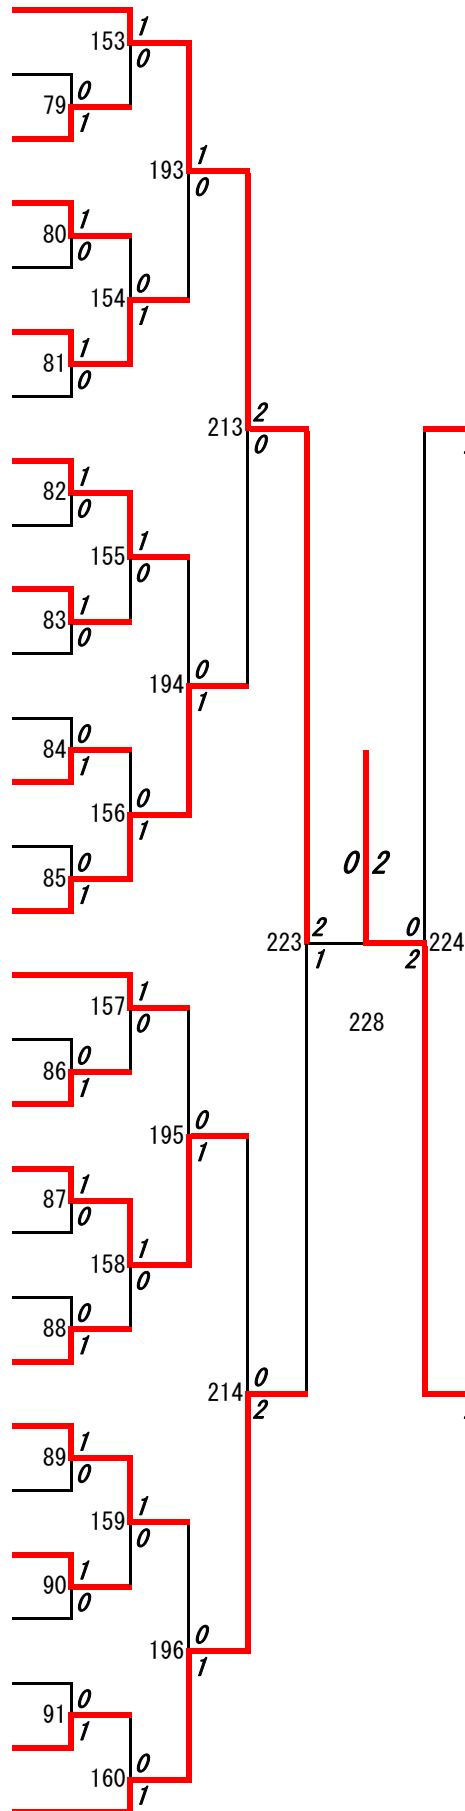

第7ブロック

- 175 上田大来・川上力
  (八代東)
- 176 柳川賢佑・吉古典志
  (人吉高五木分)
- 177 濱崎悠大・濱崎鐘大
  (天草)
- 178 吉村章・矢野公汰朗
  (熊本鷹)
- 179 滝川凜之佑・崎山智生
  (真和)
- 180 岩崎皓輝・福岡駿斗
  (八代工業)
- 181 金田俊介・東竣仁
  (大津)
- 182 坂本歩・吉本力輝
  (熊本北)
- 183 関俊輔・兼田蒔臣
  (第一)
- 184 緒方優希・上野晋太郎
  (文徳)
- 185 道田宙士・田中秀人
  (天草拓心)
- 186 有吉証稀・三宅晃平
  (必由館)
- 187 山浦直・猪口拓磨
  (天草工業)
- 188 山崎康平・村上透
  (熊本)
- 189 宮本拓海・遠藤青空
  (東海大学星翔)
- 190 三苦涼陞・城戸双汰朗
  (熊本中央)
- 191 主計裕聖・陣内侑成
  (鹿本)
- 192 野尻駿・谷口朋杜
  (高森)
- 193 山村翔斗・中村大耀
  (秀岳館)
- 194 永武瞭・境大飛
  (玉名)
- 195 谷崎弘嗣・杉村秀真
  (鹿本商工)
- 196 遠山力哉・中村亮哉
  (八代清流)
- 197 宮川敬晟・水上楓
  (東稜)
- 198 内山凌希・上村駿介
  (球磨中央)
- 199 三根慧太郎・佐藤立樹
  (第二)
- 200 谷川遥哉・辻本翼
  (湧心館)
- 201 岩永壮磨・金城遼
  (御船)
- 202 矢住佳樹・本多功大
  (熊本国府)
- 203 山本京汰・谷村彰太
  (熊本学園大付)