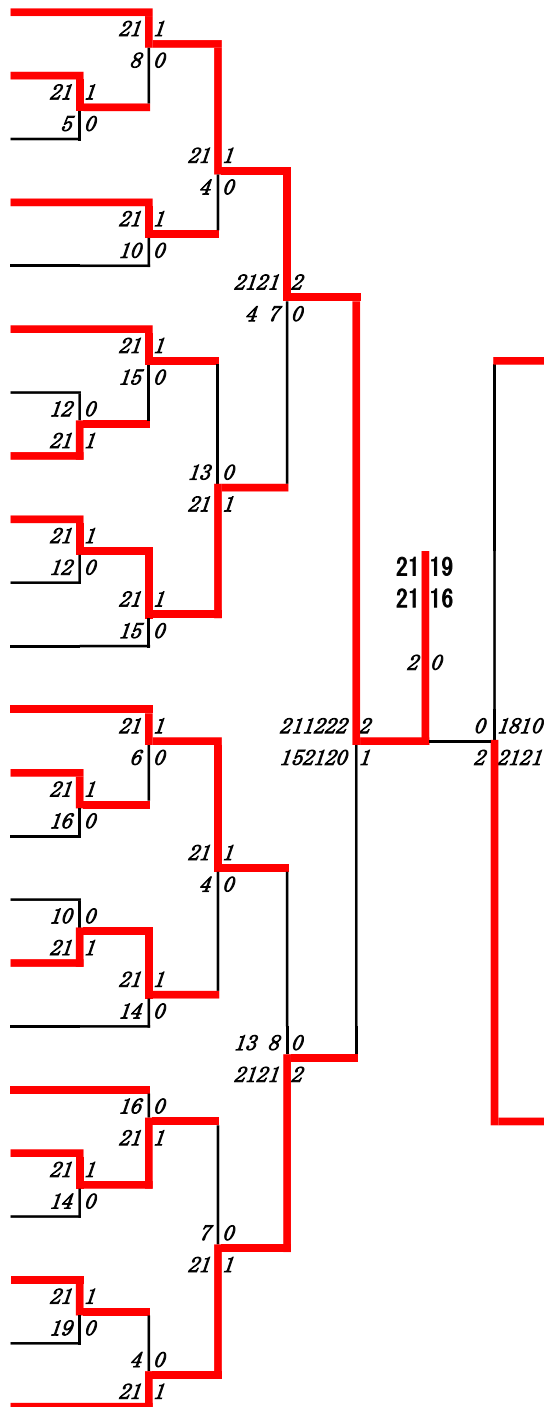

第7ブロック

- 138 坂田優笑・鷹尾明歩
  (玉名女子)
- 139 西村綾音・吉本咲良
  (秀岳館)
- 140 後藤妃奈・澤田真帆
  (尚綱)
- 141 山下陽向・市原陽菜
  (熊本工業)
- 142 菊川妃乃・高木愛美
  (菊池)
- 143 沖田裕理・吉村みなみ
  (熊本商業)
- 144 山崎静華・生田瑠菜
  (天草工業)
- 145 鬼塚美侑・養田千都
  (水俣)
- 146 山本優花・松本縁
  (済々黌)
- 147 緒方友香・坂本莉菜
  (真和)
- 148 田浦日奈子・矢野仁菜
  (ルーテル学院)
- 149 村中侑生・上田優衣香
  (八代白百合)
- 150 西上葵・奥村友麻
  (御船)
- 151 松井恋花・辻村結華
  (湧心館)
- 152 山崎結月・坂梨理紗
  (阿蘇中央)
- 153 北村花凜・鍋嶋蒼依
  (熊本国府)
- 154 栗原乃愛・藤田華菜
  (鹿本)
- 155 今村優那・米村未奈
  (翔陽)
- 156 田尻奈菜・都留紗矢香
  (東海大学星翔)
- 157 上村優佳・前田理愛
  (文徳)
- 158 槌野由梨・山本望月
  (東稜)
- 159 田中ゆら・馬場美咲
  (宇土)
- 160 井上和華・土田美幸
  (信愛女学院)