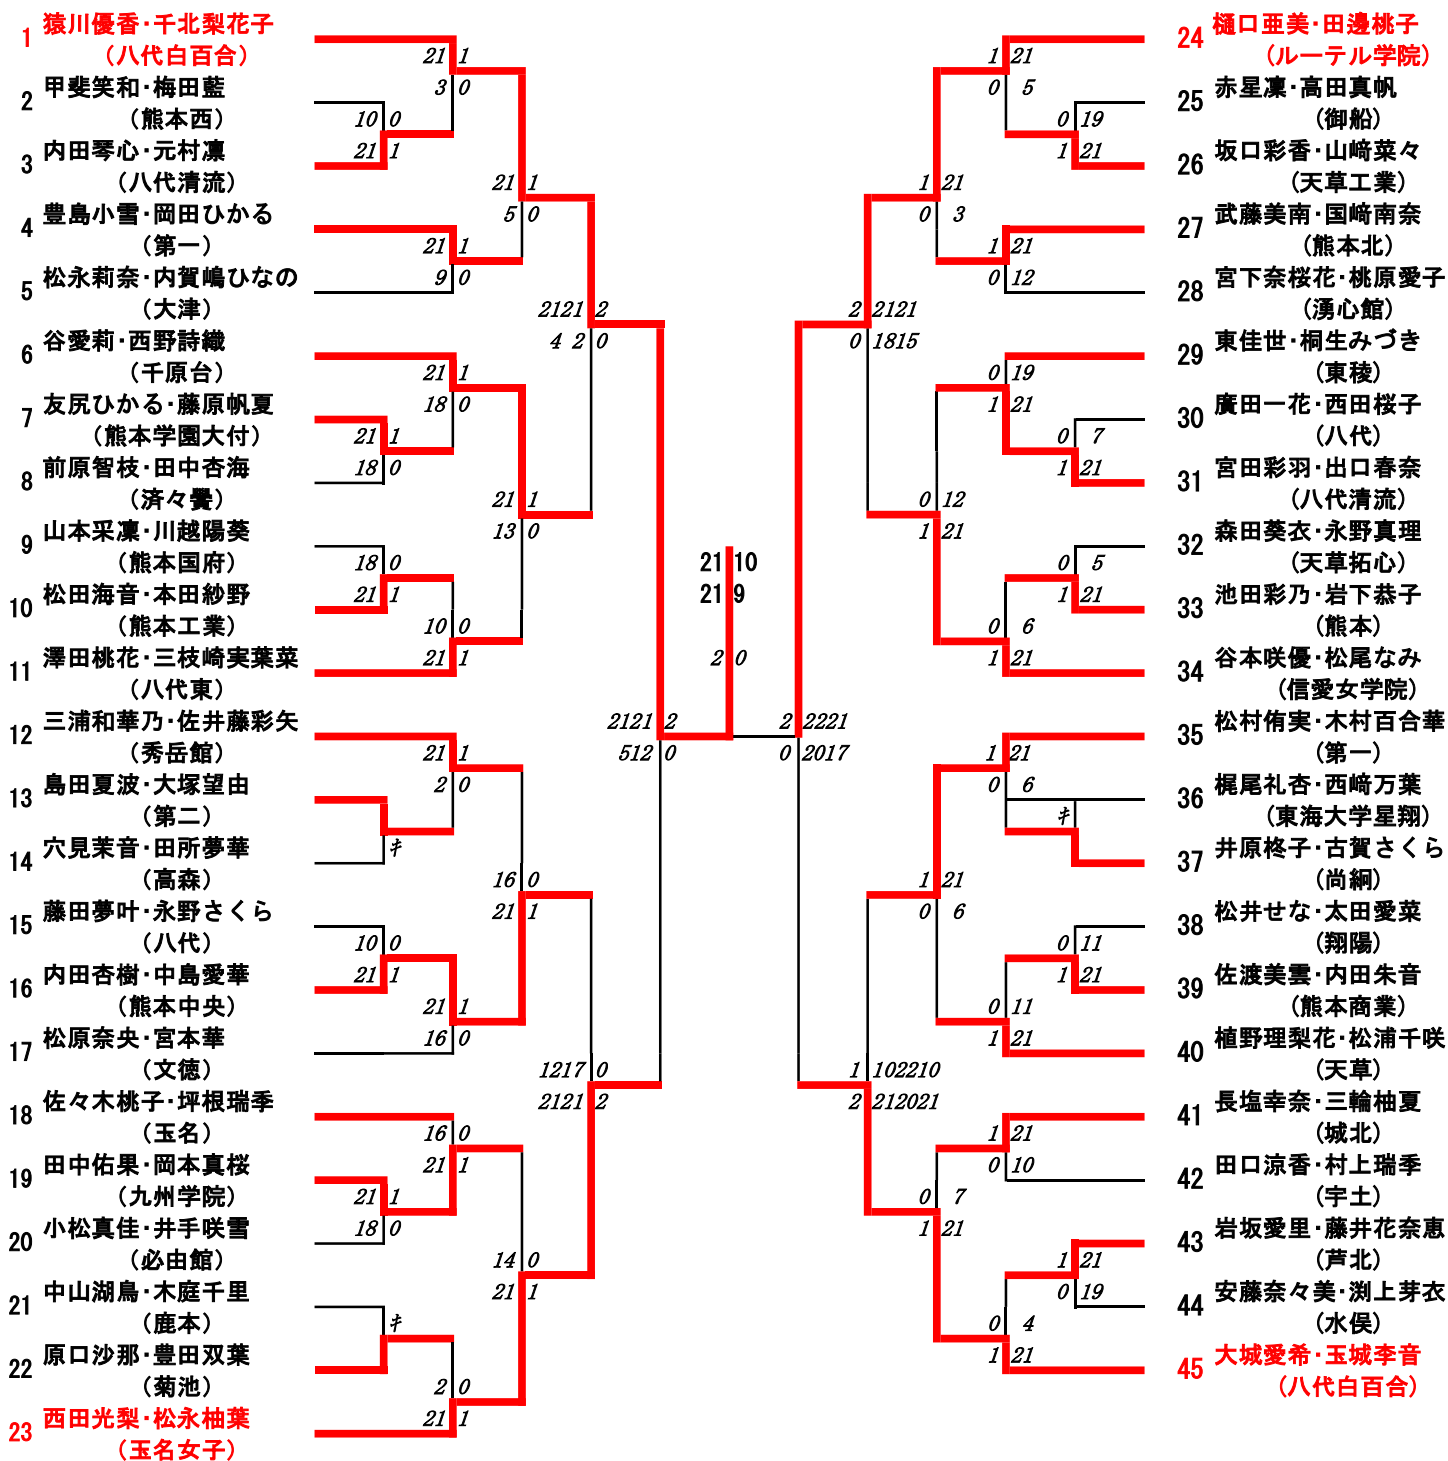

令和3年度 新人戦 : バドミントン : 女子ダブルス

第1ブロック

名前の赤色はベスト16

第2ブロック