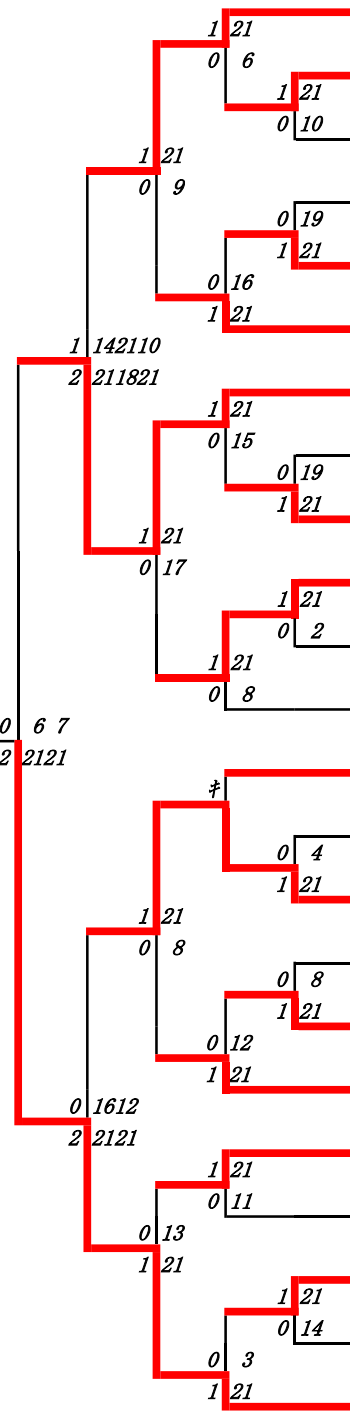

第 12 ブロック

- 252 大城愛希 (八代百合)
- 253 岩下恭子 (熊本)
- 254 木原葉月 (熊本農業)
- 255 宮田陽香理 (第一)
- 256 濱崎心希 (芦北)
- 257 松岡葵 (東稜)
- 258 中島愛 (秀岳館)
- 259 山本優花 (済々黌)
- 260 東彩愛 (小国)
- 261 若杉南未 (熊本学園大付)
- 262 高木愛美 (菊池)
- 263 稻田凜 (天草工業)
- 264 村上瑠南 (鹿本)
- 265 近藤祐未 (第二)
- 266 元梅聖 (玉名女子)
- 267 大山真実 (御船)
- 268 中村瞳月 (熊本西)
- 269 浅井奈那美 (有明)
- 270 藤田夢叶 (八代)
- 271 佐藤菜々美 (翔陽)
- 272 安藤奈々美 (水俣)
- 273 那須聖花 (熊本北)
- 274 土田美幸 (信愛女学院)