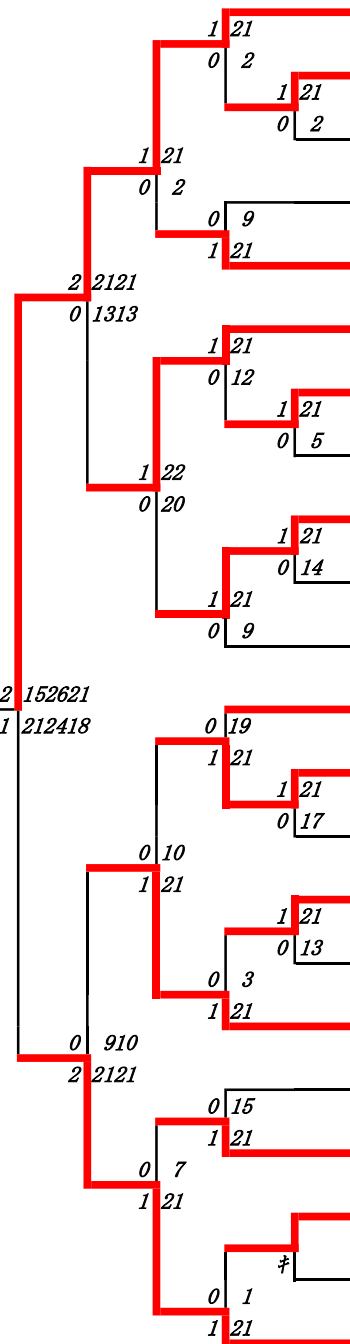

第10ブロック

- 207 高本 香風 (玉名女子)
- 208 山田 華凜 (八代清流)
- 209 立居場 晴香 (慶誠)
- 210 高木 泉綺 (鹿本)
- 211 前田 彩花 (宇土)
- 212 堀本 夢来 (専修大学玉名)
- 213 太田 愛菜 (翔陽)
- 214 弓掛 凜 (真和)
- 215 迫田 海侑 (八代白百合)
- 216 岩本 朱華 (天草)
- 217 岡崎 真奈花 (熊本西)
- 218 馬場 祐希 (熊本)
- 219 前田 瑞枝 (信愛女学院)
- 220 佐々木 桃子 (玉名)
- 221 集 世菜 (芦北)
- 222 藤森 千晶 (第一)
- 223 中島 愛華 (熊本中央)
- 224 石山 和 (熊本商業)
- 225 佐井藤 彩矢 (秀岳館)
- 226 大塚 望由 (第二)
- 227 小川 愛由美 (天草工業)
- 228 角田 弥央 (ルーテル学院)