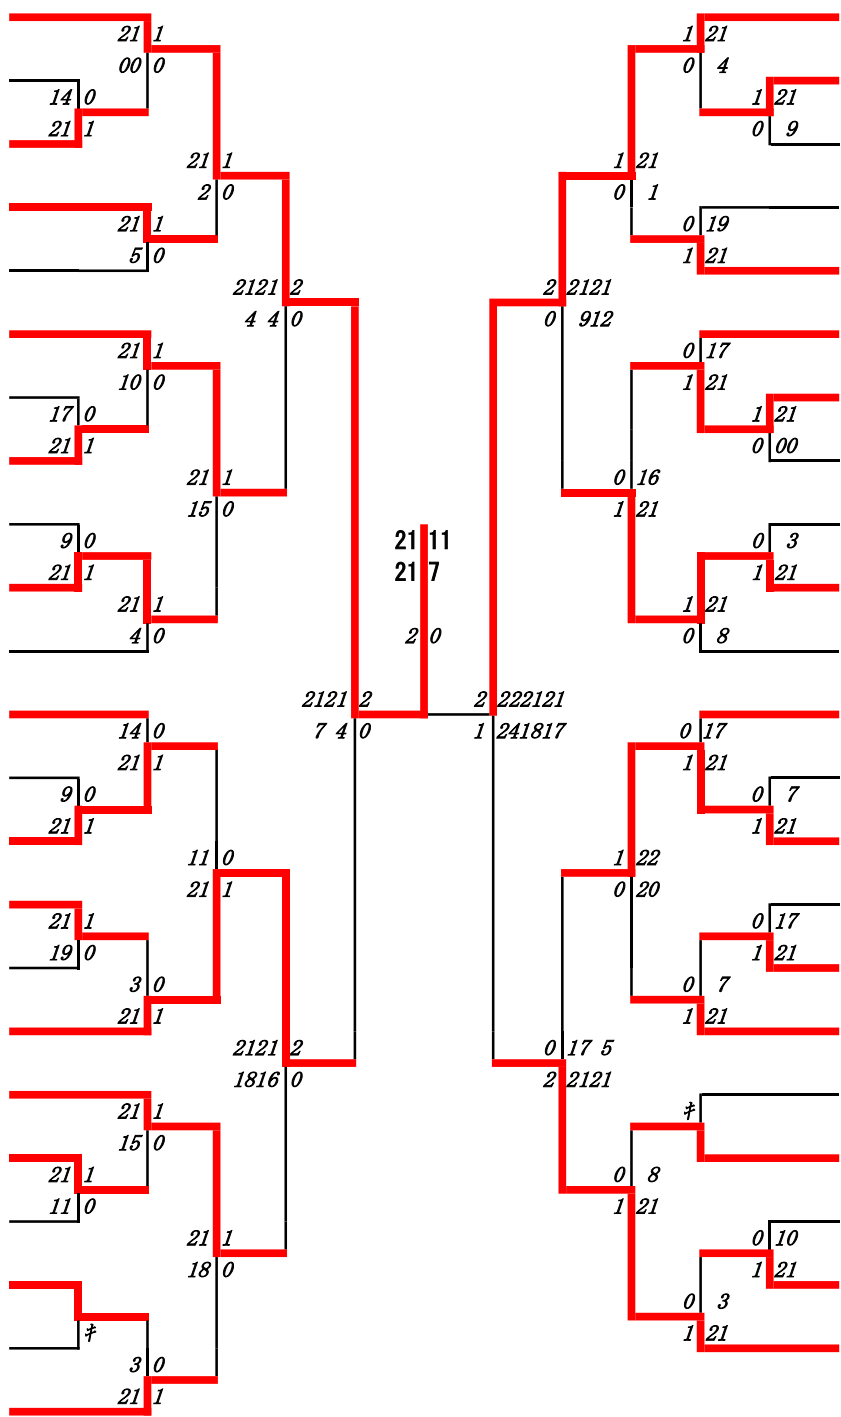

# 令和3年度 新人戦 : バドミントン : 女子シングルス

第1ブロック

名前の赤色はベスト32

第2ブロック

- 1 猿川優香 (八代白百合)
- 2 木庭鈴奈 (必由館)
- 3 高宮瑠愛 (宇土)
- 4 岩元愛弥 (大津)
- 5 高木璃緒 (慶誠)
- 6 穴見羽音 (専修大学玉名)
- 7 岡本菜々華 (東稜)
- 8 上杉鈴奈 (済々黉)
- 9 本村紅羽 (御船)
- 10 田浦日奈子 (ルーテル学院)
- 11 下原真優 (天草拓心)
- 12 植野理梨花 (天草)
- 13 浅尾茉雛 (熊本北)
- 14 山本月 (文徳)
- 15 佐々木千麟 (天草工業)
- 16 井原柊子 (尚綱)
- 17 松永柚葉 (玉名女子)
- 18 木村百合華 (第一)
- 19 永野さくら (八代)
- 20 稻村茜利 (八代工業)
- 21 志賀美聡 (八代清流)
- 22 西村歩 (湧心館)
- 23 橋本采実 (東海大学星翔)