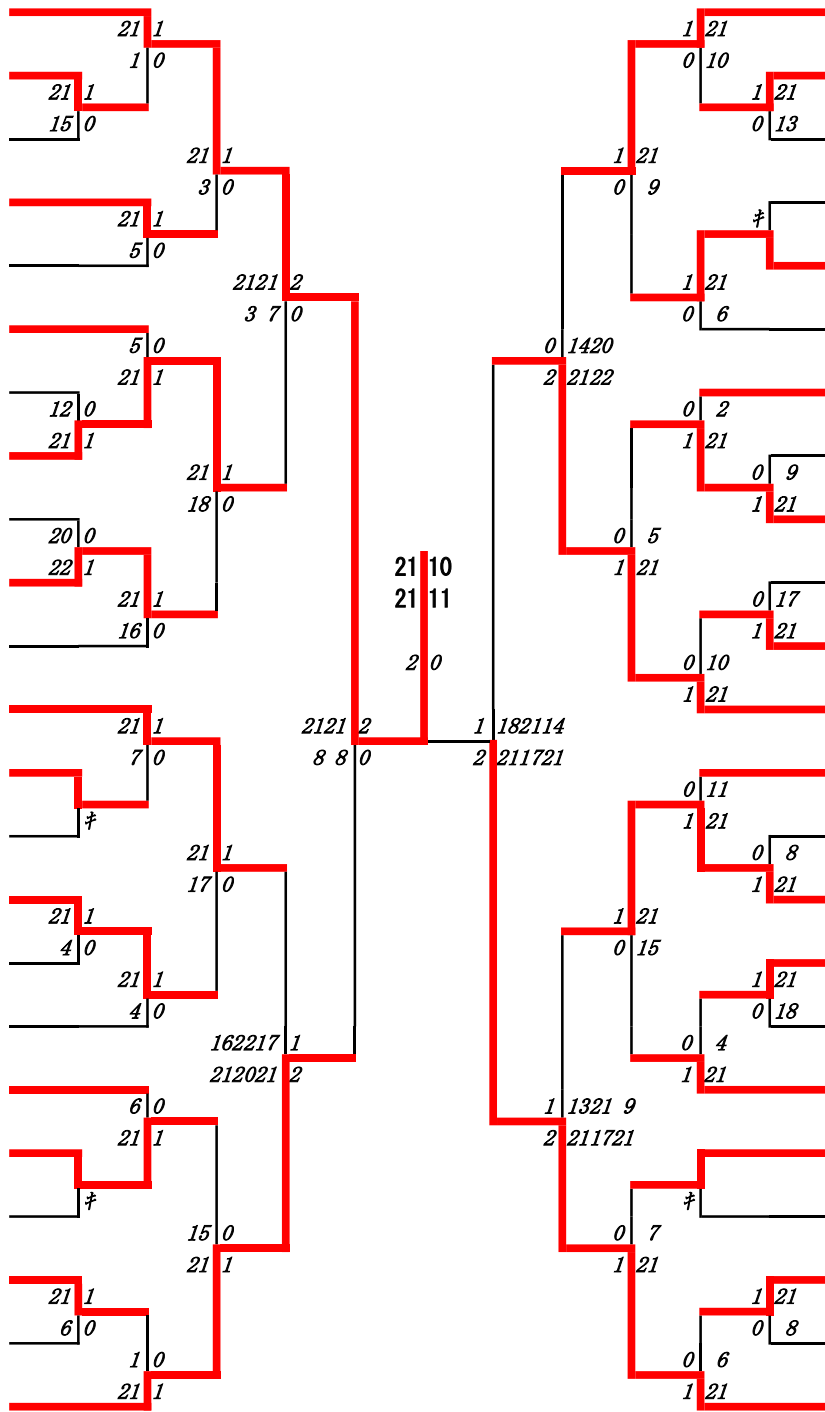

第 5 ブロック

- 92 中 橋 澄 玲
  (玉名女子)
- 93 三 角 彩 都
  (必由館)
- 94 喜 田 真 陽 菜
  (水俣)
- 95 林 田 華 音
  (熊本西)
- 96 山 村 愛 里
  (八代農業・泉分)
- 97 伊 藤 悠 莉
  (甲佐)
- 98 原 田 結 衣
  (済々黉)
- 99 西 島 百 瀬
  (玉名)
- 100 藤 本 葉 奈
  (九州学院)
- 101 西 野 詩 織
  (千原台)
- 102 上 村 美 環
  (芦北)
- 103 角 田 茉 央
  (八代)
- 104 島 田 夏 波
  (第二)
- 105 山 崎 静 華
  (天草工業)
- 106 村 中 侑 生
  (八代白百合)
- 107 植 田 瑠 那
  (上天草)
- 108 岩 下 咲 花
  (城北)
- 109 内 田 瑞 乃
  (熊本)
- 110 宮 崎 碧 海
  (熊本工業)
- 111 田 上 佑 佳
  (北稜)
- 112 河 嶋 桜 子
  (宇土)
- 113 牛 島 涼 香
  (鹿本)
- 114 手 塚 未 菜
  (第一)

第 6 ブロック

- 115 玉 城 李 音
  (八代白百合)
- 116 西 本 夏 妃
  (済々黉)
- 117 久 保 田 美 月
  (文徳)
- 118 田 所 夢 華
  (高森)
- 119 都 留 紗 矢 香
  (東海大学星翔)
- 120 松 川 宝 乃 加
  (松橋)
- 121 藤 森 香 里 奈
  (熊本国府)
- 122 宮 崎 陽 葵
  (東稜)
- 123 田 尻 愛 里
  (熊本商業)
- 124 城 愛 美
  (熊本北)
- 125 吉 本 心 美
  (専修大学玉名)
- 126 有 働 理 花
  (熊本中央)
- 127 米 村 未 奈
  (翔陽)
- 128 木 下 直 那
  (熊本農業)
- 129 村 上 暖 乃 果
  (熊本学園大付)
- 130 角 田 采 優
  (大津)
- 131 岡 田 咲 恵
  (天草)
- 132 出 口 春 奈
  (八代清流)
- 133 坂 本 美 咲
  (慶誠)
- 134 澤 田 真 帆
  (尚綱)
- 135 養 田 莉 与
  (秀岳館)
- 136 伊 藤 萌 衣
  (御船)
- 137 樋 口 亜 美
  (ルーテル学院)