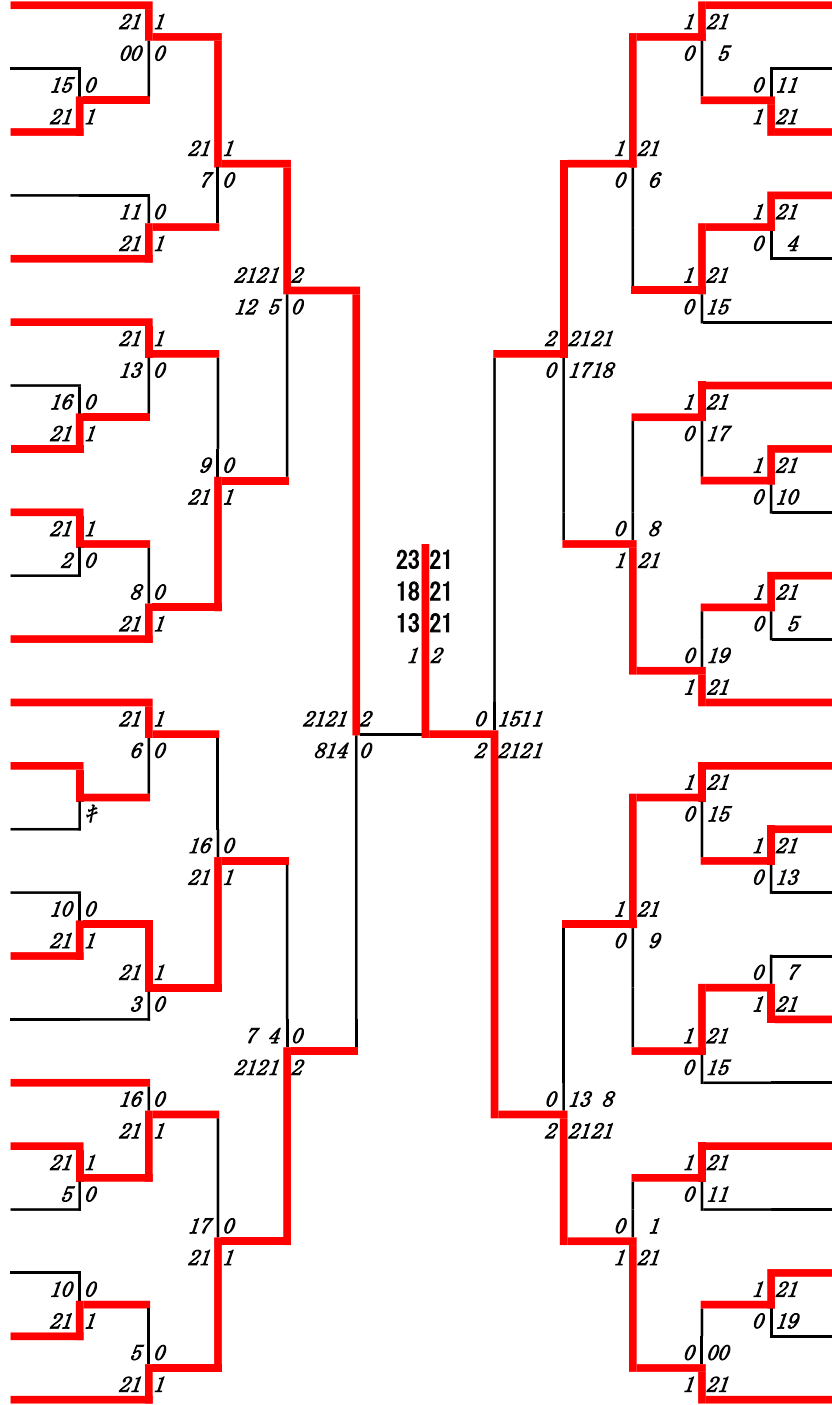

第3ブロック

- 46 高本香風・橋本羽瑠
  (玉名女子)
- 47 石川ひなた・瀬戸口瑞希
  (千原台)
- 48 内田羽奏・吉川結衣
  (東稜)
- 49 植田瑠那・林田果菜
  (上天草)
- 50 浅井奈那美・龍遥花
  (有明)
- 51 上村美環・濱崎心希
  (芦北)
- 52 川口紋未・田中心咲
  (尚綱)
- 53 仲原愛花・山本萌夏
  (秀岳館)
- 54 三井楓・奥田千尋
  (小川工業)
- 55 岩下咲花・庄山明璃
  (城北)
- 56 橋本采実・岡本夢夏
  (東海大学星翔)
- 57 瀨上心花・村上暖乃果
  (熊本学園大付)
- 58 西田愛香・山村愛里
  (八代農業・泉分)
- 59 吉岡優香・北島綾桜
  (第二)
- 60 中村結菜・長村野花
  (水俣)
- 61 岡部和奏・諸岡悠
  (ルーテル学院)
- 62 本村紅羽・吉永咲紅羅
  (御船)
- 63 角田葉央・進理子
  (八代)
- 64 大井和・藤本葉奈
  (九州学院)
- 65 松本葉・中山麻央
  (天草工業)
- 66 久保田美月・近藤侑葉
  (文徳)
- 67 徳永みく・川崎羽香奈
  (熊本工業)
- 68 小森美空・宮崎咲
  (八代百合台)

第4ブロック

- 69 那須野乃香・佐々木满月
  (玉名女子)
- 70 立・倅愛・森下穂和美
  (翔陽)
- 71 牧嶋梨乃・岩永理沙
  (玉名)
- 72 原田晏李・中原咲瑛
  (必由館)
- 73 上田華暢・村中姫奈里
  (鹿本)
- 74 馬場祐希・田島日菜
  (熊本)
- 75 九郎丸実奈・白水愛子
  (宇土)
- 76 佐々木乃里佳・平原愛子
  (第二)
- 77 渡辺夢・河内あさひ
  (天草)
- 78 松岡葵・伊波恋音
  (東稜)
- 79 横田摩耶・飯川柚名
  (菊池)
- 80 穴見羽音・堀本夢来
  (専修大学玉名)
- 81 中島愛・大平宜香
  (秀岳館)
- 82 小道奏楽・宮田陽香理
  (第一)
- 83 廣田華・細木望友香
  (熊本商業)
- 84 山口彩・桐原愛実
  (熊本国府)
- 85 稲村茜利・高峯麗妃
  (八代工業)
- 86 岡崎真奈花・岡崎咲依花
  (熊本西)
- 87 右働凜・羽野有砂
  (慶誠)
- 88 清住咲良・大谷百華
  (甲佐)
- 89 高橋ひなた・北園真椰
  (熊本北)
- 90 澤田麗・渡邊美月
  (済々黌)
- 91 坂本涼夏・河津杏音
  (熊本中央)