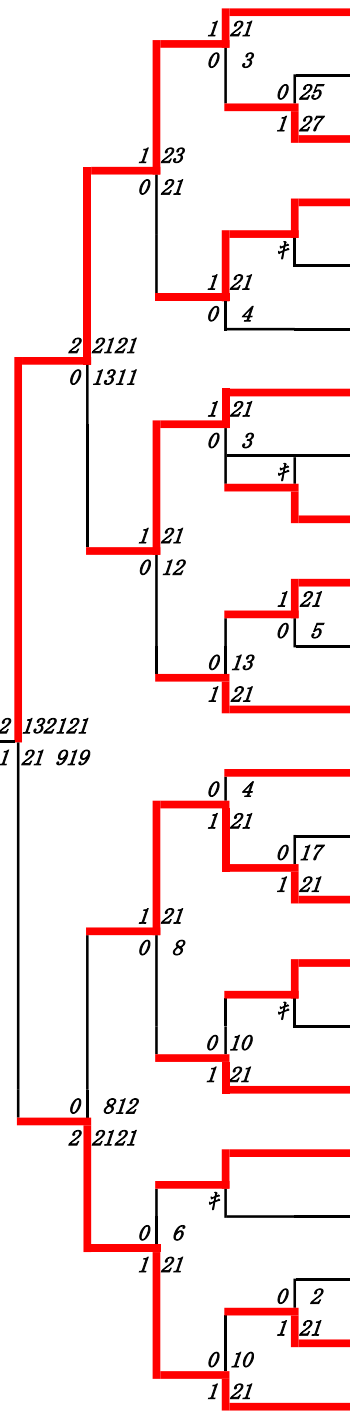

第 14 ブロック

- 298 宮 崎 咲
  (八代白百合)
- 299 岩 永 理 沙
  (玉名)
- 300 橋 あ さ ひ
  (千原台)
- 301 松 村 侑 実
  (第一)
- 302 廣 田 一 花
  (八代)
- 303 清 田 栄 華
  (必由館)
- 304 上 田 悠 愛
  (信愛女学院)
- 305 吉 岡 優 香
  (第二)
- 306 坂 本 美 香
  (天草高倉岳)
- 307 西 田 愛 香
  (八代農業・泉分)
- 308 飯 川 釉 名
  (菊池)
- 309 高 木 伶 維
  (熊本商業)
- 310 右 働 凜
  (慶誠)
- 311 岩 津 由 季
  (済々黉)
- 312 谷 本 美 宇
  (専修大学玉名)
- 313 大 谷 百 華
  (甲佐)
- 314 濱 田 琉 依
  (湧心館)
- 315 甲 斐 笑 和
  (熊本西)
- 316 高 橋 ひ な た
  (熊本北)
- 317 山 崎 菜 々
  (天草工業)
- 318 橋 村 ひ よ り
  (熊本農業)
- 319 稻 田 麻 弥
  (第一)
- 320 榎木田 祐 菜
  (ルーテル学院)