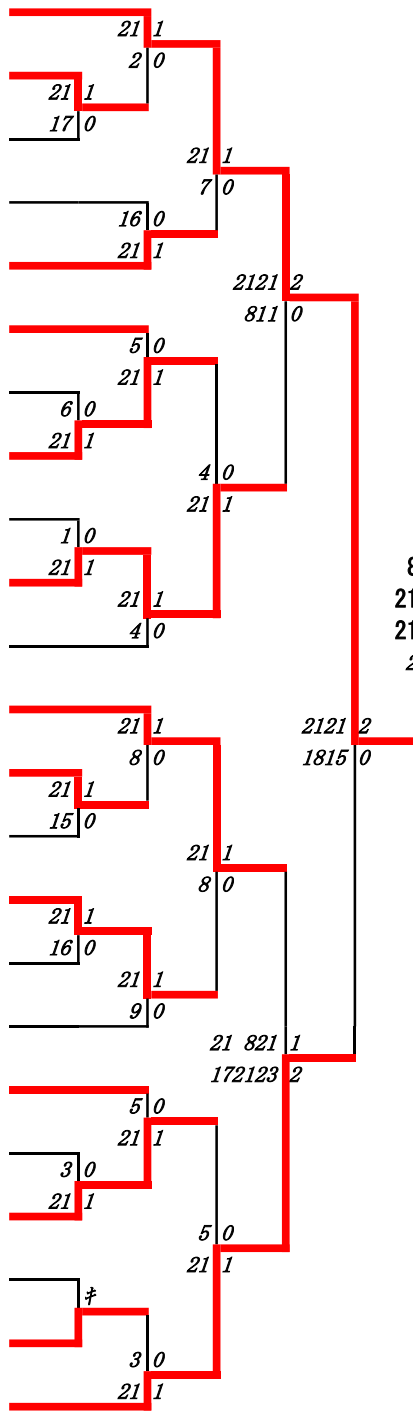

第 11 ブロック

- 229 河津杏音 (熊本中央)
- 230 寺岡音香 (第一)
- 231 浜田幸那 (熊本商業)
- 232 吉野綾 (玉名)
- 233 小橋夢々 (八代清流)
- 234 林田果菜 (上天草)
- 235 松本朱里 (天草拓心)
- 236 桑原いより (天草)
- 237 新屋日香梨 (熊本北)
- 238 岡部和奏 (ルーテル学院)
- 239 宮下奈桜花 (湧心館)
- 240 大井和 (九州学院)
- 241 田尻奈菜 (東海大学星翔)
- 242 酒井こはる (必由館)
- 243 三枝崎実葉菜 (八代東)
- 244 木村友香 (千原台)
- 245 羽野有砂 (慶誠)
- 246 田中美優 (大津)
- 247 小杉彩心 (真和)
- 248 古賀さくら (尚綱)
- 249 岡田仁菜 (熊本国府)
- 250 坂田りりこ (熊本工業)
- 251 佐々木満月 (玉名女子)