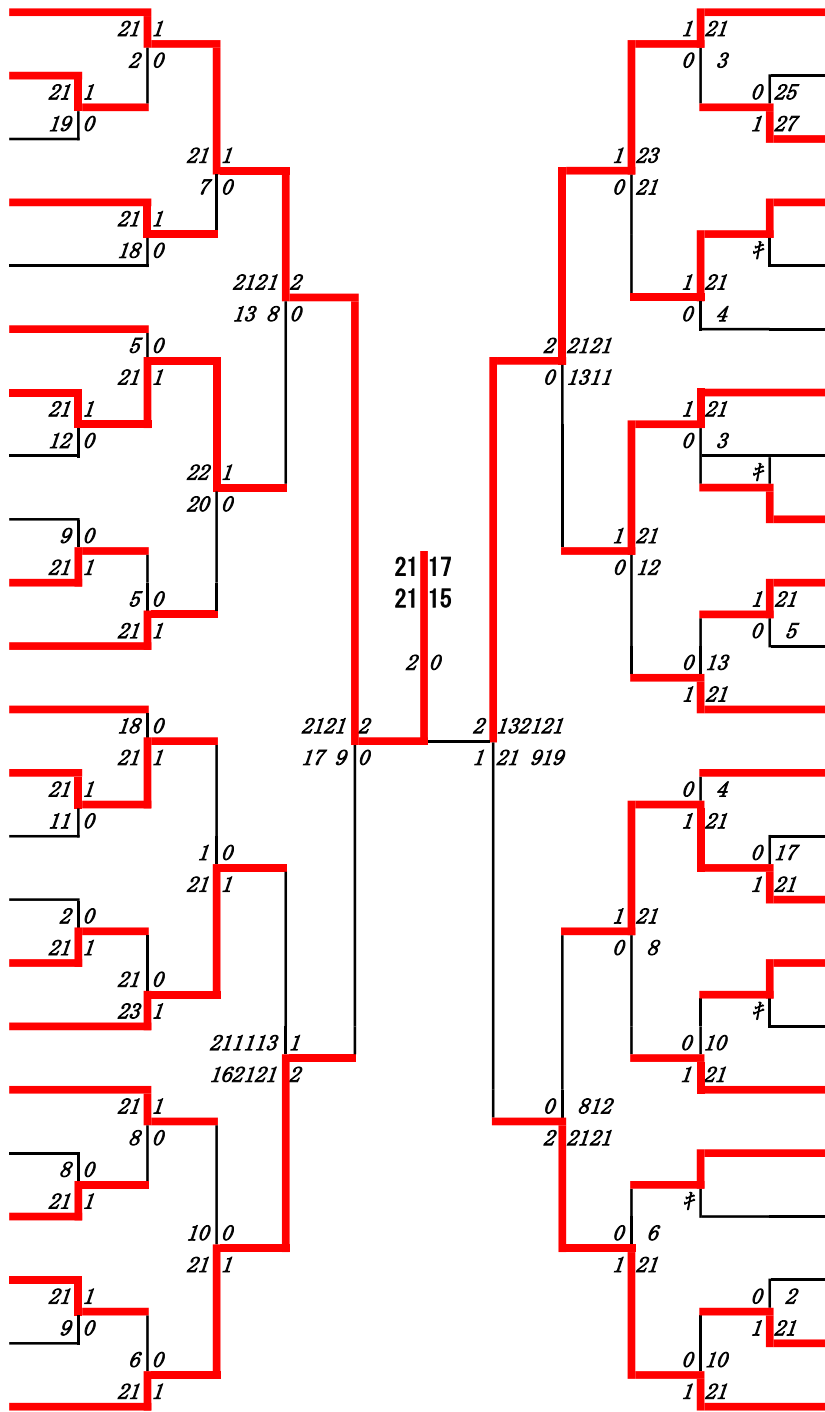

第 13 ブロック

- 275 米 澤 里 彩
  (八代白百合)
- 276 高 田 菫 香
  (天草)
- 277 田 中 心 咲
  (尚綱)
- 278 東 佳 世
  (東稜)
- 279 高 峯 麗 妃
  (八代工業)
- 280 永 野 加 奈
  (真和)
- 281 宮 田 彩 羽
  (八代清流)
- 282 松 田 海 音
  (熊本工業)
- 283 早 田 伊 吹
  (有明)
- 284 鬼 塚 美 侑
  (水俣)
- 285 松 原 奈 央
  (文徳)
- 286 吉 永 咲 紅 羅
  (御船)
- 287 山 本 沙 和
  (熊本)
- 288 田 口 涼 香
  (宇土)
- 289 森 田 葵 衣
  (天草拓心)
- 290 岡 本 真 桜
  (九州学院)
- 291 宝 来 心 美
  (秀岳館)
- 292 横 山 花 帆
  (東海大学星翔)
- 293 下久保 彩 希
  (松橋)
- 294 森 星 南
  (熊本国府)
- 295 中 野 優 里
  (翔陽)
- 296 農 須 々 香
  (大津)
- 297 西 田 光 梨
  (玉名女子)