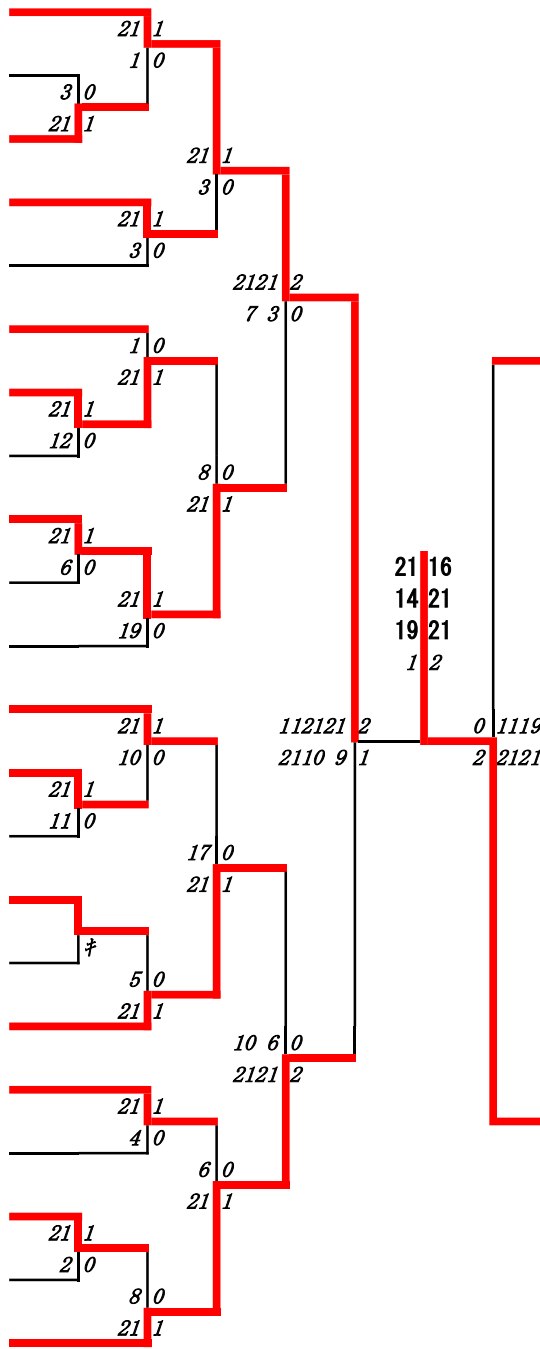

第 15 ブロック

- 321 千北 梨花子 (八代白百合)
- 322 宮田 姫乃 (慶誠)
- 323 澤田 麗 (済々黉)
- 324 松浦 千咲 (天草)
- 325 永野 真理 (天草拓心)
- 326 久保 滋喜 (八代農業・泉分)
- 327 松田 春花 (第一)
- 328 友田 愛桜 (東稜)
- 329 澤田 桃花 (八代東)
- 330 松本 菜 (天草工業)
- 331 大字 心愛 (熊本農業)
- 332 谷 愛莉 (千原台)
- 333 九郎丸 実奈 (宇土)
- 334 濱崎 まりの (熊本西)
- 335 本山 莉子 (熊本商業)
- 336 梶尾 礼杏 (東海大学星翔)
- 337 西村 綾音 (秀岳館)
- 338 益田 日菜梨 (必由館)
- 339 小浦 日菜 (熊本北)
- 340 竹見 綾華 (八代)
- 341 高橋 美和 (御船)
- 342 矢野 仁菜 (ルーテル学院)