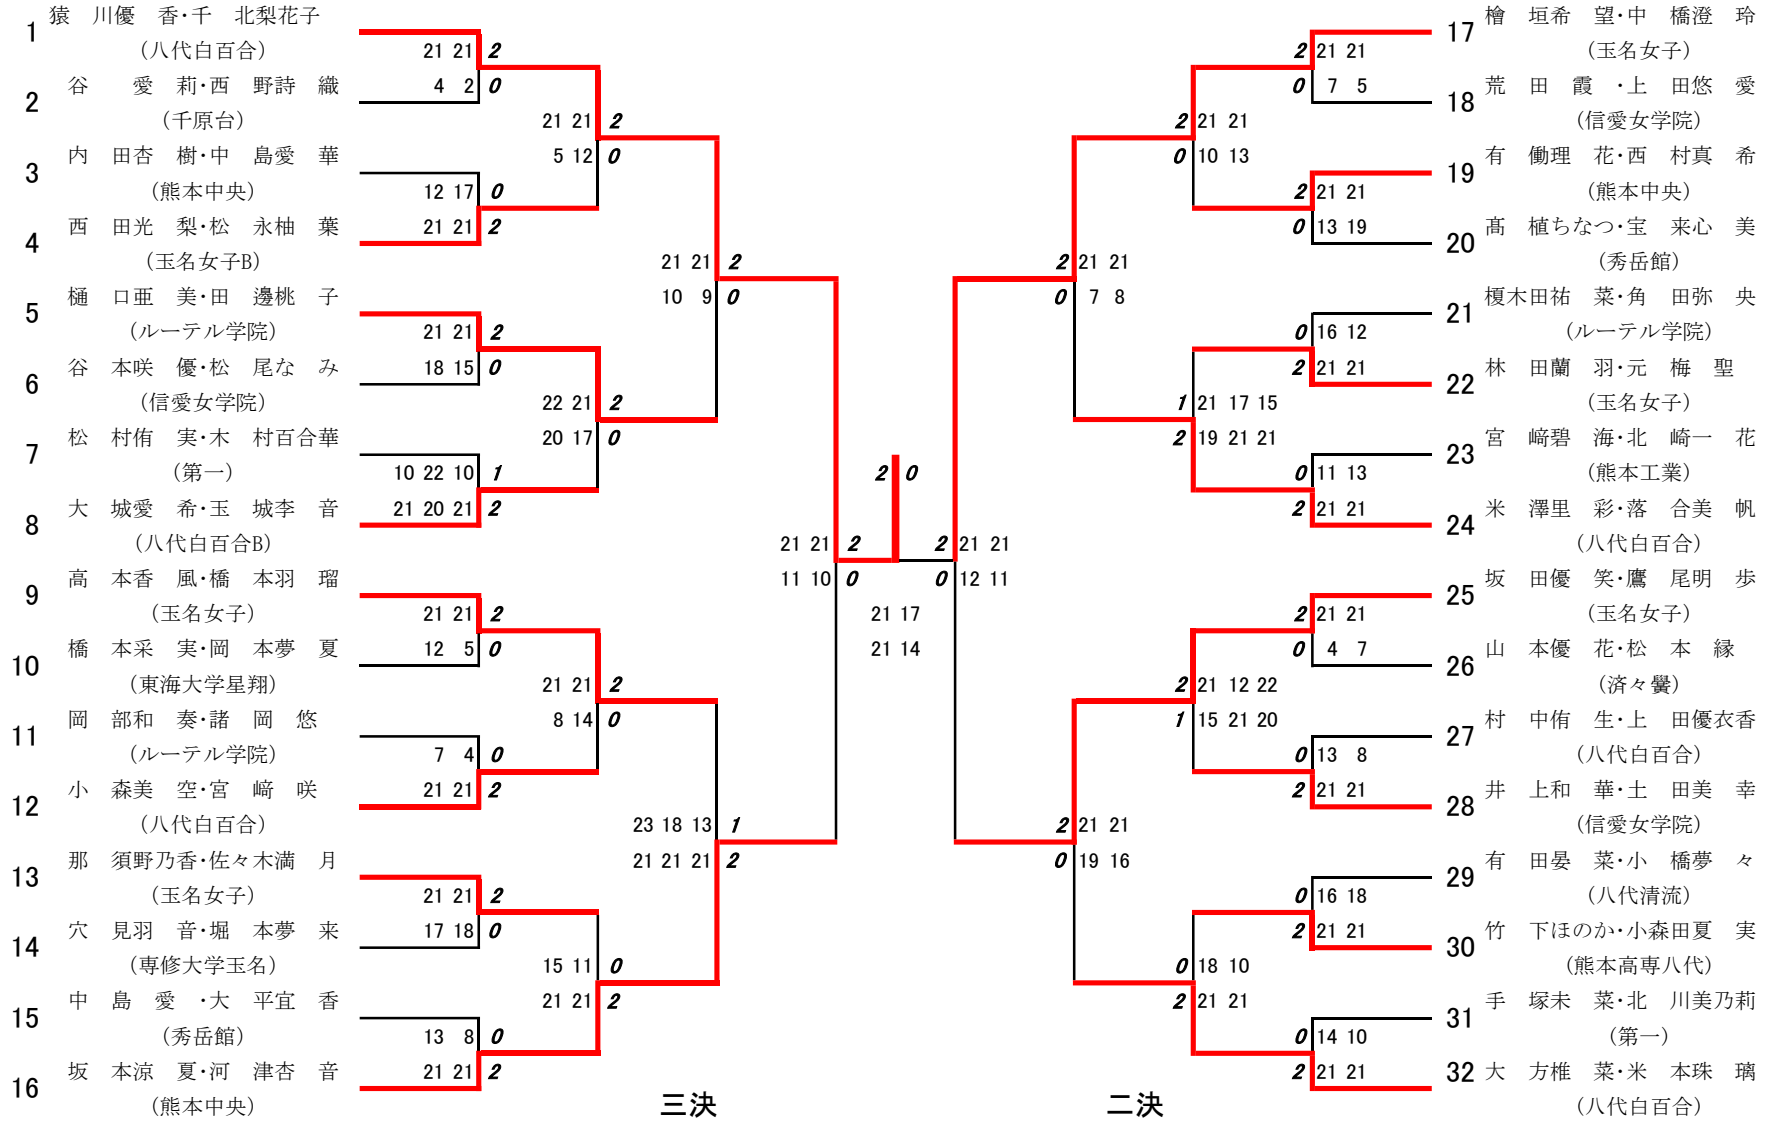

令和3年度新人戦:バドミントン:ベスト32(参加組数:183)

猿川優香・千北梨花子 (八代白百合)

三決

坂本涼夏 2 0
河津杏音 21-14
                  21-16 (熊本中央)

坂田優笑 鷹尾明歩 (玉名女子)

二決

檜垣希望 2 1
中橋澄玲 18-21
                  21-17
                  21-19 (玉名女子)

坂本涼夏 河津杏音 (熊本中央)