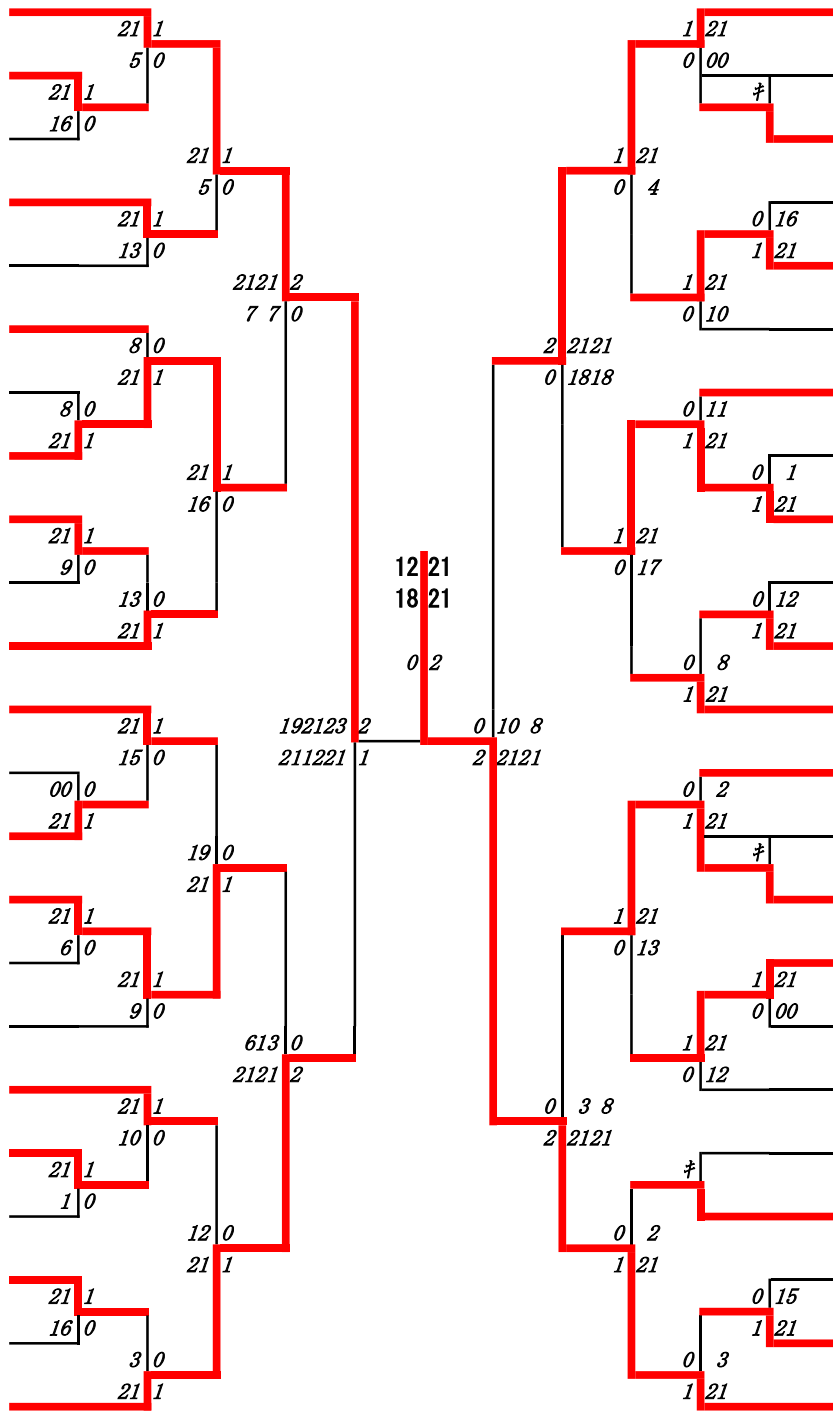

第 3 ブロック

- 46 橋 本 羽 瑠
  (玉名女子)
- 47 山 田 かすみ
  (熊本商業)
- 48 池 田 彩 乃
  (熊本)
- 49 本 田 紗 野
  (熊本工業)
- 50 朝 倉 圭 南
  (東海大学星翔)
- 51 廣 田 柚 奈
  (城北)
- 52 松 井 恋 花
  (湧心館)
- 53 藤 原 帆 夏
  (熊本学園大付)
- 54 小 道 奏 楽
  (第一)
- 55 山 口 彩
  (熊本国府)
- 56 白 水 愛 子
  (宇土)
- 57 小 松 真 佳
  (必由館)
- 58 住 吉 莉 子
  (鹿本)
- 59 吉 本 咲 良
  (秀岳館)
- 60 上 田 優 衣 香
  (八代白百合)
- 61 前 田 理 愛
  (文徳)
- 62 岡 崎 咲 依 花
  (熊本西)
- 63 内 田 杏 樹
  (熊本中央)
- 64 萩 原 ゆ い な
  (第二)
- 65 中 尾 田 結 々
  (真和)
- 66 牧 嶋 梨 乃
  (玉名)
- 67 山?? 貴 子
  (九州学院)
- 68 有 田 晏 菜
  (八代清流)

第 4 ブロック

- 69 那 須 野 乃 香
  (玉名女子)
- 70 川 口 紋 未
  (尚綱)
- 71 坂 口 彩 香
  (天草工業)
- 72 松 尾 杏 香
  (慶誠)
- 73 中 村 結 菜
  (水俣)
- 74 今 村 優 似
  (千原台)
- 75 島 田 響 希
  (八代)
- 76 岩 崎 紗 世
  (熊本農業)
- 77 荒 田 霞
  (信愛女学院)
- 78 松 井 せ な
  (翔陽)
- 79 中 村 彩 乃
  (東稜)
- 80 高 植 ち な つ
  (秀岳館)
- 81 菊 川 妃 乃
  (菊池)
- 82 龍 遥 花
  (有明)
- 83 諸 岡 悠
  (ルーテル学院)
- 84 穴 見 茉 音
  (高森)
- 85 松 本 文 香
  (上天草)
- 86 平 川 こ は る
  (第一)
- 87 森 瑞 稀
  (御船)
- 88 前 原 智 枝
  (済々養)
- 89 荒 田 響 菜
  (熊本北)
- 90 養 田 侑 羽
  (天草)
- 91 小 森 美 空
  (八代白百合)