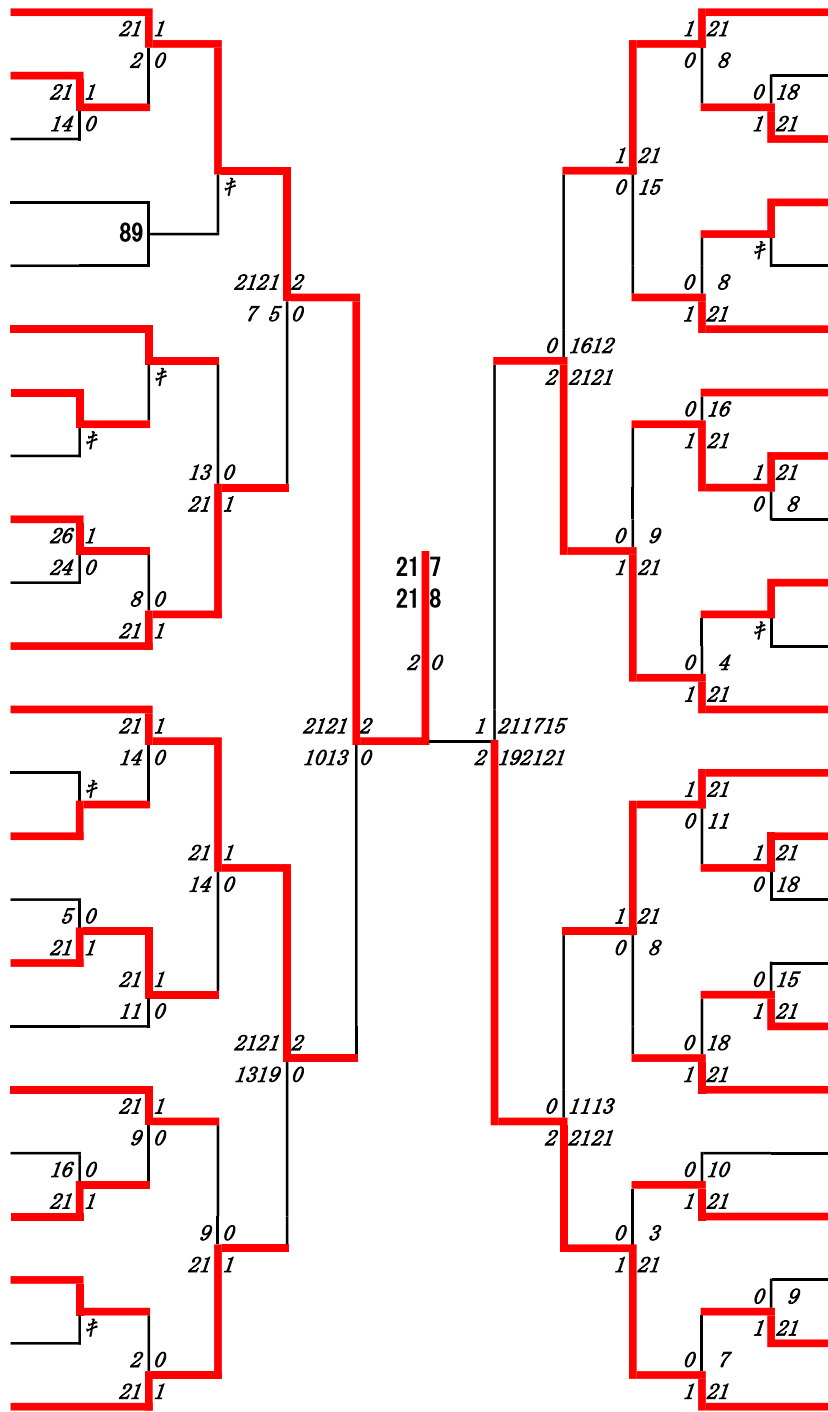

第 5 ブロック

- 92 檜垣希望・中橋澄玲
  (玉名女子)
- 93 近藤祐未・岡村想
  (第二)
- 94 金子侑加・山本涼
  (熊本商業)
- 95 亀田稜・藤山茉鈴
  (八代工業)
- 96 星本怜香・坂梨由葵
  (大津)
- 97 石井輝音・森田杏里
  (尚綱)
- 98 田上佑佳・松田苑愛
  (北稜)
- 99 廣田柚奈・山岡凜桜
  (城北)
- 100 石動谷穂佳・益岡莉子
  (第一)
- 101 志賀美聡・山田華凜
  (八代清流)
- 102 荒田霞・上田悠愛
  (信愛女学院)
- 103 有働理花・西村真希
  (熊本中央)
- 104 佐藤菜々美・小林愛佳
  (翔陽)
- 105 吉本心美・谷本美宇
  (専修大学玉名)
- 106 下原真優・松本朱里
  (天草拓心)
- 107 堀緋奈乃・迫田海侑
  (八代白百合)
- 108 金子千夏・寺田菜称
  (水俣)
- 109 井上紗来・福嶋羽奏
  (済々黌)
- 110 宮崎陽葵・水上侑菜
  (東稜)
- 111 本田瑞葵・林田華音
  (熊本西)
- 112 本田乃安・米原唯葉
  (熊本国府)
- 113 内田瑞乃・高濱桃佳
  (熊本)
- 114 高植ちなつ・宝来心美
  (秀岳館)