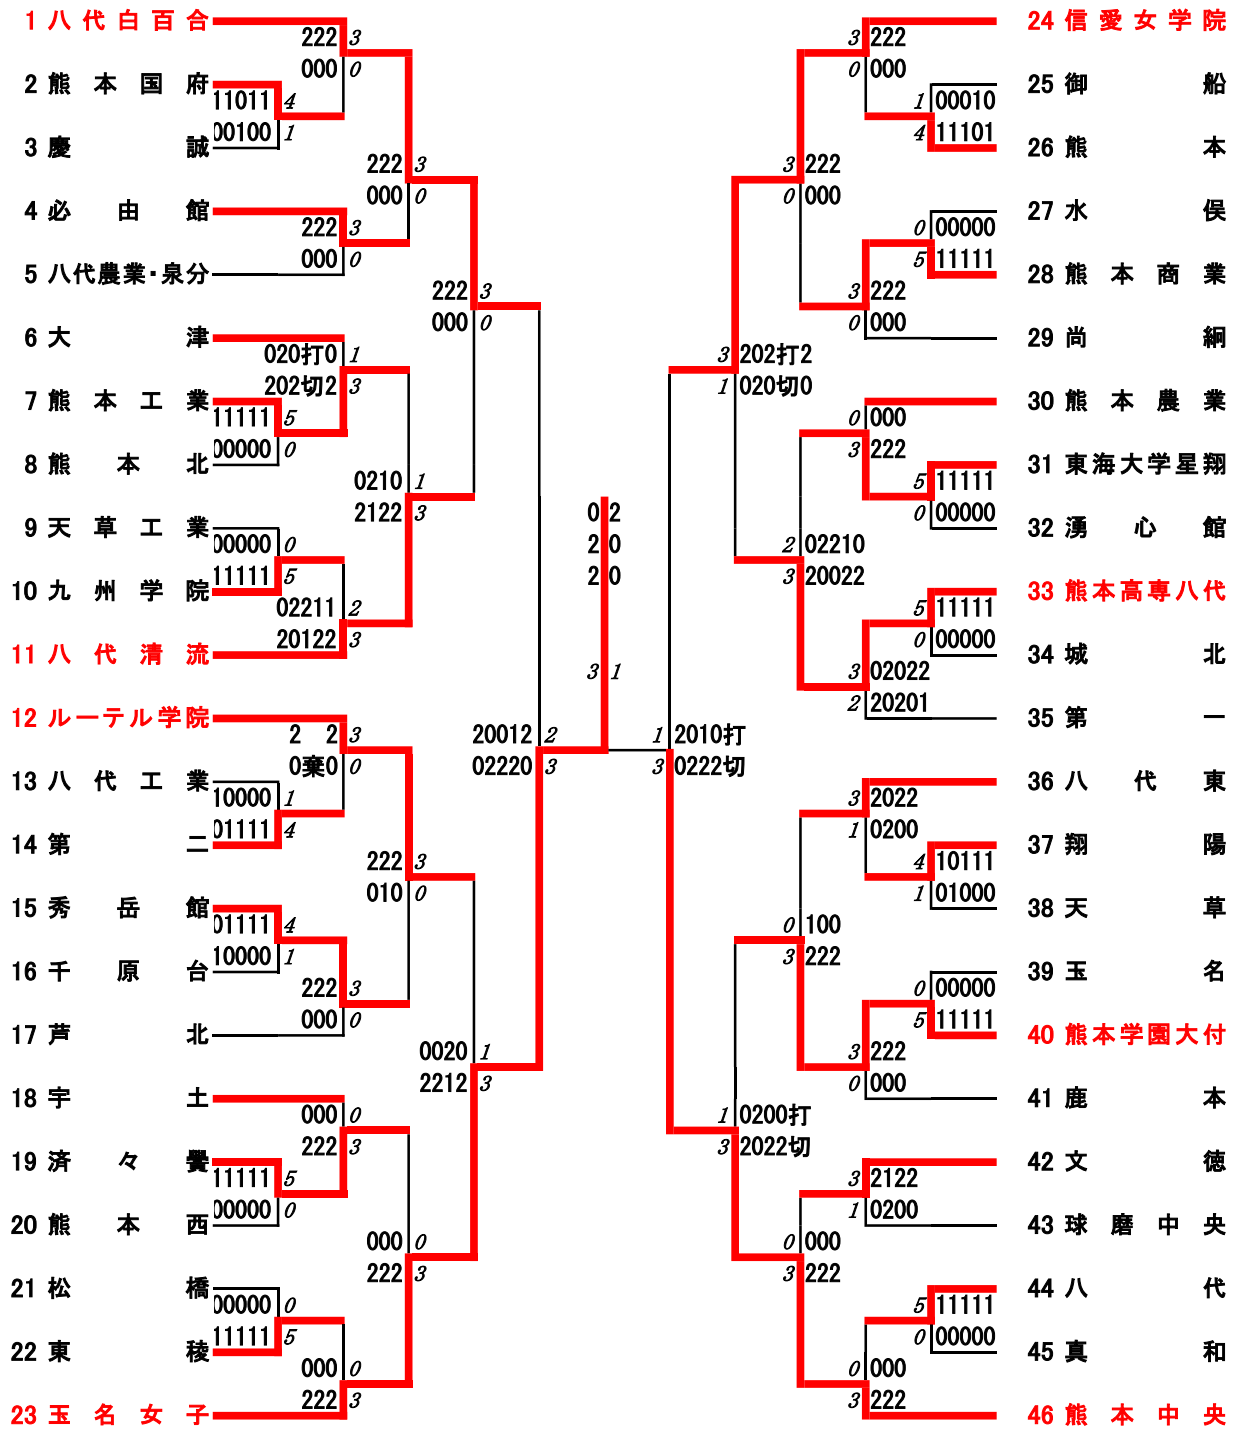

# 令和3年度年度 新人戦：バドミントン：女子学校対抗戦

名前の赤色はベスト8

決勝戦：玉名女子 ③ 対 1 熊本中央  
 3位決定戦：八代白百合 ③ 対 0 信愛女学院  
 2位決定戦：八代白百合 ③ 対 1 熊本中央