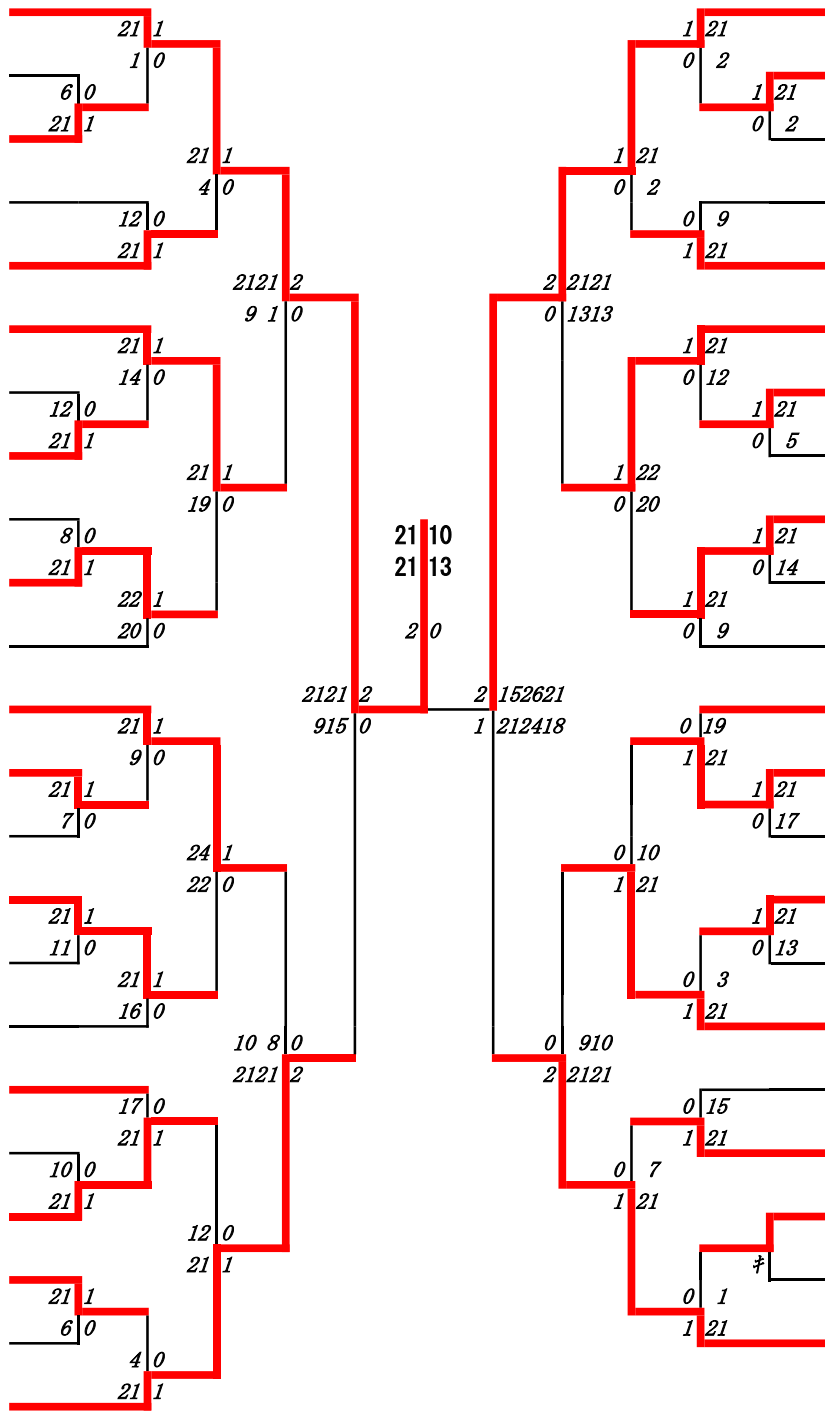

第9ブロック

- 184 大方 椎菜 (八代白百合)
- 185 豊田 双葉 (菊池)
- 186 満尾 葵 (千原台)
- 187 竹本 佑希恵 (湧心館)
- 188 長村 野花 (水俣)
- 189 亀田 稜 (八代工業)
- 190 森田 華怜 (熊本農業)
- 191 山口 貴代佳 (ルーテル学院)
- 192 北田 華凜 (東稜)
- 193 松本 縁 (済々黌)
- 194 古庄 紀佳 (大津)
- 195 北崎 一花 (熊本工業)
- 196 西上 葵 (御船)
- 197 庄山 明璃 (城北)
- 198 友尻 ひかる (熊本学園大付)
- 199 嶽本 涼香 (熊本北)
- 200 岡本 夢夏 (東海大学星翔)
- 201 進 理子 (八代)
- 202 井手 咲雪 (必由館)
- 203 石井 樺音 (尚綱)
- 204 宮邊 馨子 (九州学院)
- 205 清住 咲良 (甲佐)
- 206 鷹尾 明歩 (玉名女子)