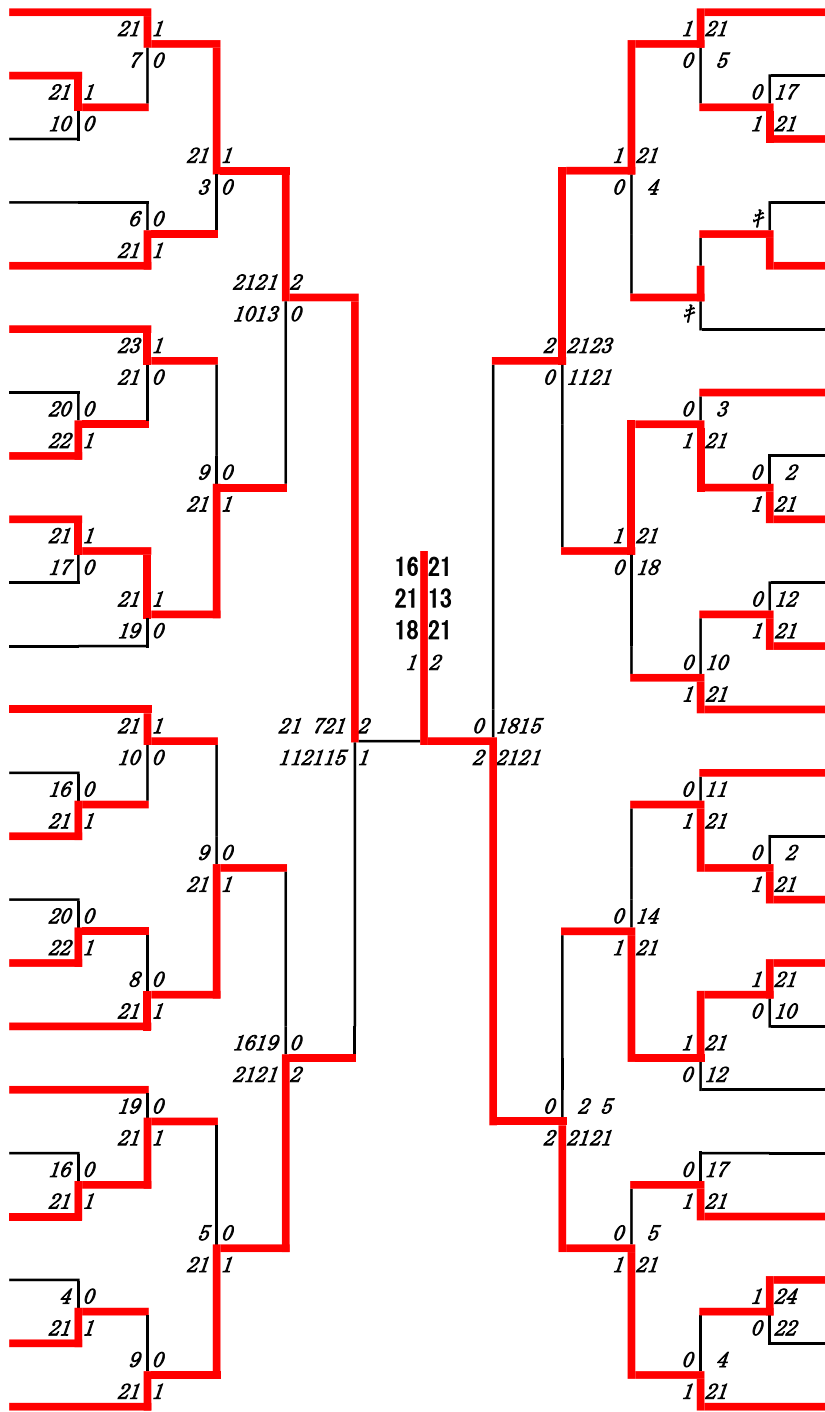

第7ブロック

- 138 米本 珠璃 (八代白百合)
- 139 北島 綾桜 (第二)
- 140 田川 心優 (東稜)
- 141 中田 千鶴 (鹿本)
- 142 中山 麻央 (天草工業)
- 143 吉村 みなみ (熊本商業)
- 144 三浦 和華乃 (秀岳館)
- 145 組崎 花音 (八代東)
- 146 坂口 絢音 (九州学院)
- 147 西田 桜子 (八代)
- 148 森田 杏里 (尚綱)
- 149 寺田 菜称 (水俣)
- 150 山崎 結月 (阿蘇中央)
- 151 吉田 愛季 (熊本北)
- 152 宮本 華 (文徳)
- 153 豊島 小雪 (第一)
- 154 松尾 なみ (信愛女学院)
- 155 田島 日菜 (熊本)
- 156 横田 摩耶 (菊池)
- 157 成松 未珠希 (ルーテル学院)
- 158 桃原 愛子 (湧心館)
- 159 有川 木乃香 (東海大学星翔)
- 160 坂田 優笑 (玉名女子)

第8ブロック

- 161 淵上 心花 (熊本学園大付)
- 162 川上 佳恋 (翔陽)
- 163 梅田 藍 (熊本西)
- 164 藤山 茉鈴 (八代工業)
- 165 馬場 美咲 (宇土)
- 166 松永 梨里 (甲佐)
- 167 上田 遼 (有明)
- 168 宮本 優菜 (天草拓心)
- 169 田邊 桃子 (ルーテル学院)
- 170 奥村 友麻 (御船)
- 171 岩下 なつき (玉名)
- 172 井上 紗来 (済々黌)
- 173 植田 緋那 (上天草)
- 174 植田 彩羽 (松橋)
- 175 堀 緋奈乃 (八代白百合)
- 176 元村 凜 (八代清流)
- 177 宮澤 妃那果 (千原台)
- 178 天津 美海 (八代農業・泉分)
- 179 渡辺 唯 (天草)
- 180 福田 美月 (熊本農業)
- 181 山下 陽向 (熊本工業)
- 182 小西 葵 (必由館)
- 183 坂本 涼夏 (熊本中央)