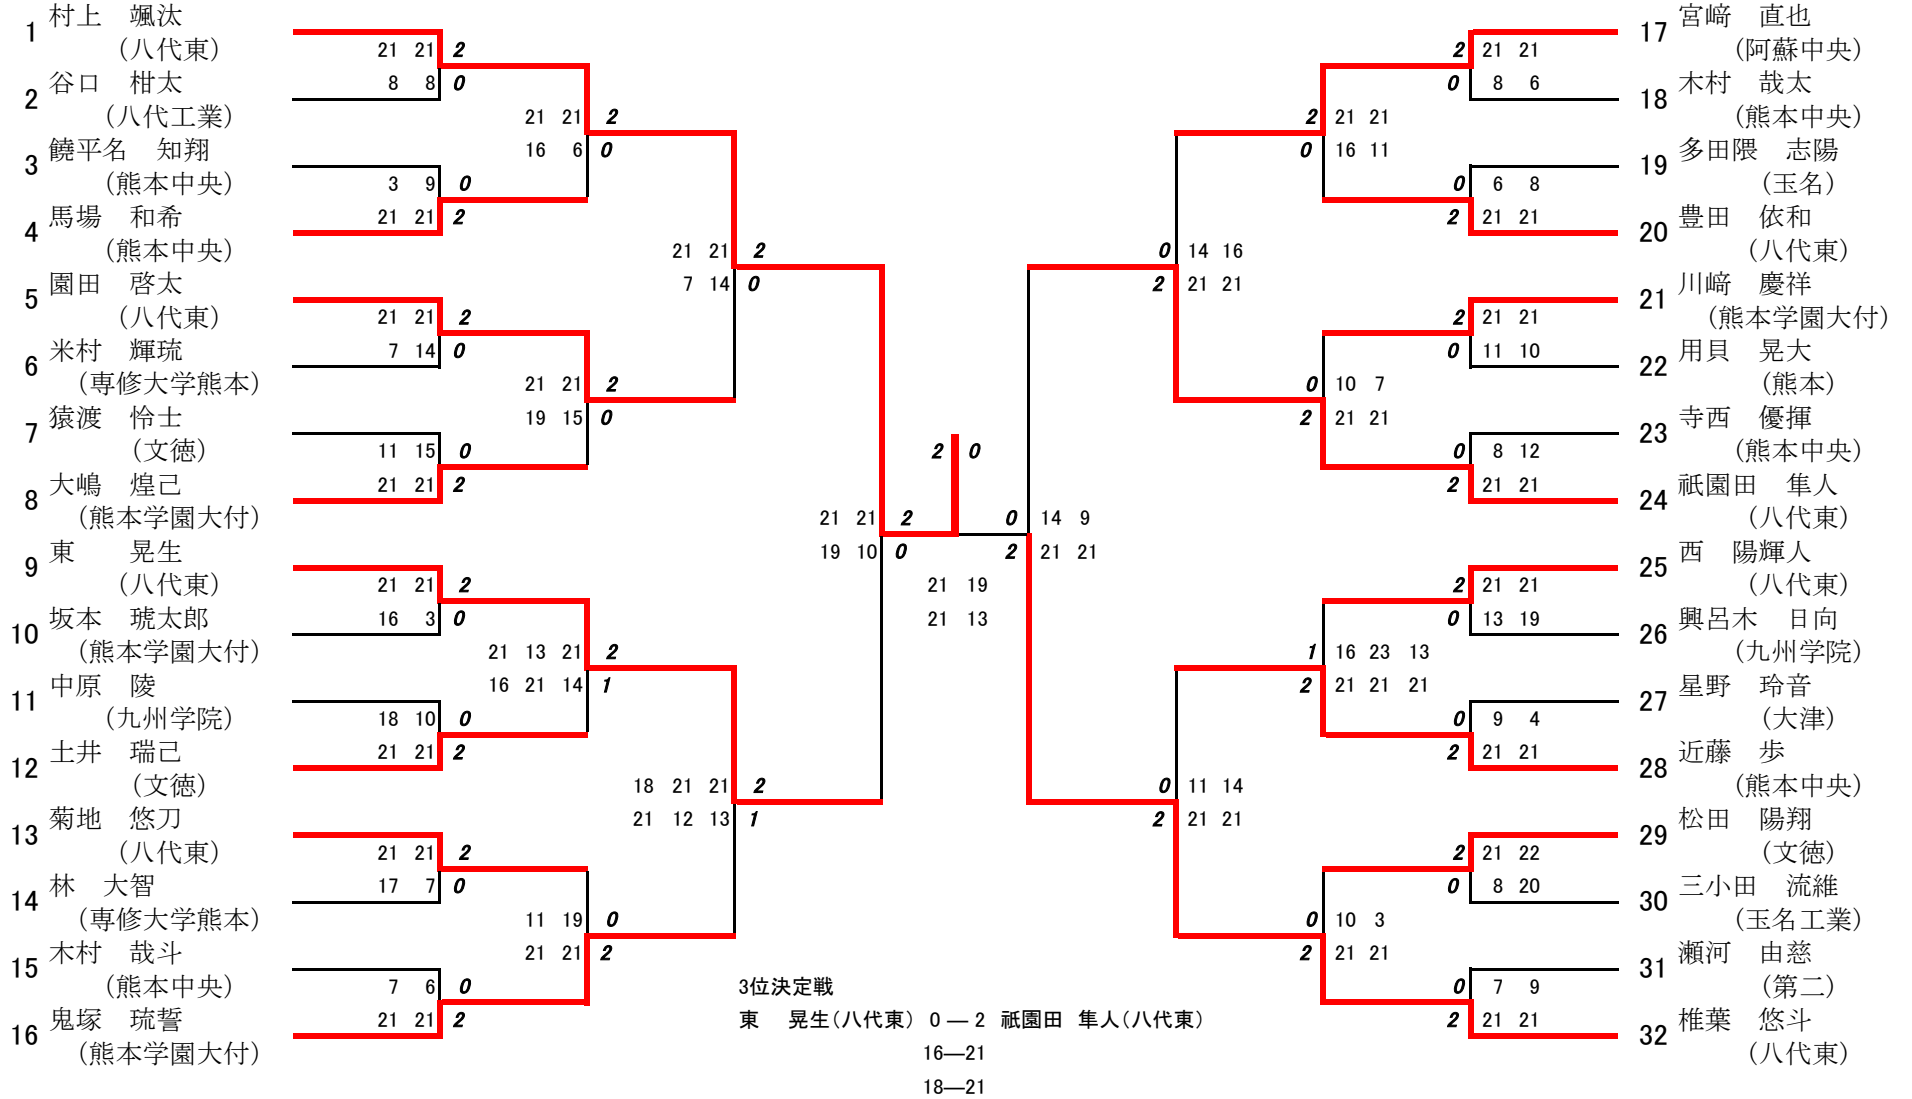

令和5年度 1年男子シングルス:ベスト32(参加組数:389)

村上颯汰 (八代東)