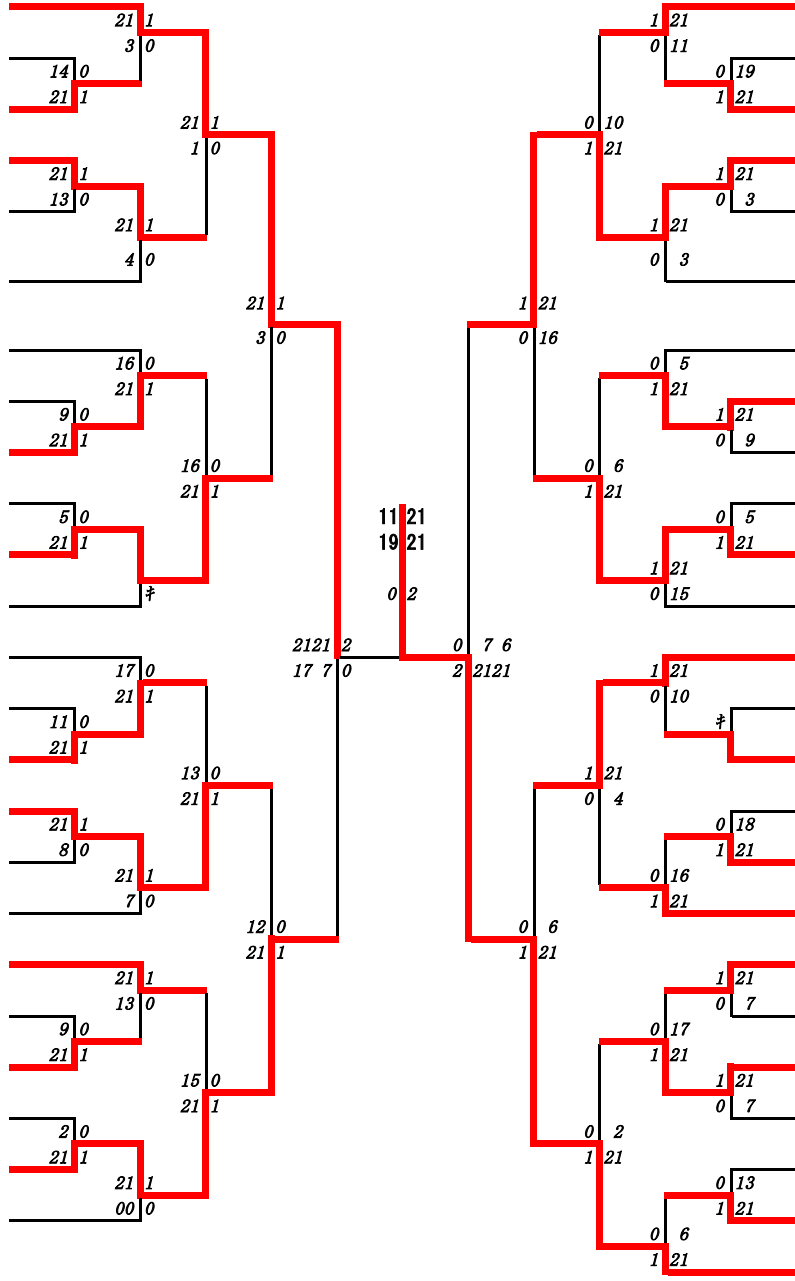

第7ブロック

第8ブロック

- 147 菊地 悠刀 (八代東)
- 148 梅井 祐樹 (翔陽)
- 149 岩崎 柊哉 (水俣)
- 150 東 祐聖 (熊本国府)
- 151 山本 龍輝 (小川工業)
- 152 姫野 脩平 (熊本北)
- 153 財津 世羅 (御船)
- 154 植村 托音 (熊本西)
- 155 吉山 智也 (小国)
- 156 八木 治樹 (松橋)
- 157 中川 哲哉 (第二)
- 158 成嶋 奏 (熊本工業)
- 159 朝倉 大翔 (熊本商工)
- 160 中島 悠希 (千原台)
- 161 福岡 将 (熊本商業)
- 162 下藤 璃空 (済々養)
- 163 川端 一輝 (湧心館)
- 164 栗根 暖采 (小川工業)
- 165 高木 佛馳 (大津)
- 166 村上 翔樹 (八代農業・泉分)
- 167 古澤 洋翔 (東海大学星翔)
- 168 後田 龍我 (球磨中央)
- 169 林 大智 (専修大学熊本)
- 170 中村 凌基 (玉名工業)

- 171 畠村 裕介 (宇土)
- 172 吉村 俊太郎 (第二)
- 173 相坂 健人 (阿蘇中央)
- 174 木村 哉斗 (熊本中央)
- 175 家吉 龍理 (天草)
- 176 岡村 健心 (熊本農業)
- 177 谷口 悠人 (東稜)
- 178 当房 遼太郎 (翔陽)
- 179 碓山 大登 (熊本商業)
- 180 瀧口 竣也 (玉名)
- 181 坂本 鈴音 (玉名工業)
- 182 田中 真生 (甲佐)
- 183 上田 龍雲 (八代)
- 184 吉田 櫻汰 (八代清流)
- 185 原 柊真 (玉名工業)
- 186 合志 一矩 (熊本商業)
- 187 上野 悠介 (八代工業)
- 188 栗田 智瑠 (必由館)
- 189 橋之口 陽大 (第一)
- 190 金子 陽斗 (天草拓心)
- 191 池田 諺輝 (熊本)
- 192 稲富 響 (熊本北)
- 193 清水 晴斗 (阿蘇中央)
- 194 榎谷 隆久 (熊本工業)
- 195 鬼塚 琉誓 (熊本学園大付)