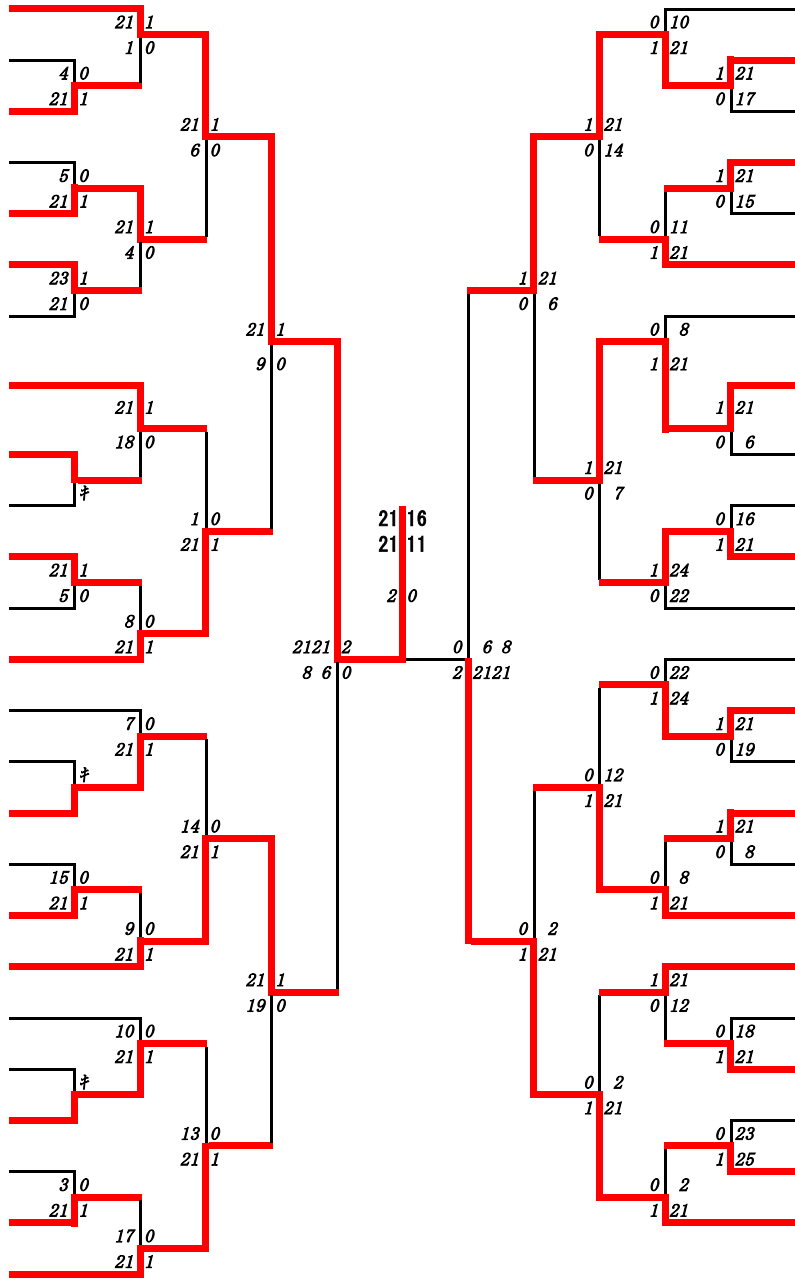

第9ブロック

第10ブロック

- 196 宮崎 直也 (阿蘇中央)
- 197 中山 太陽 (宇土)
- 198 松崎 喜音 (熊本)
- 199 義川 友貴 (大津)
- 200 窪田 樹 (八代清流)
- 201 清水 悠羽 (八代工業)
- 202 倉吉 悠生 (東海大学星翔)
- 203 細野 碧海 (八代農業・泉分)
- 204 平山 稜久 (玉名工業)
- 205 田中 袴翔 (小川工業)
- 206 久保田 宇一 (文徳)
- 207 緒方 智 (水俣)
- 208 田原 滉太郎 (小国)
- 209 長島 颯太 (御船)
- 210 渡辺 瑞輝 (高森)
- 211 戸田 樹嗣 (八代)
- 212 中村 颯汰 (真和)
- 213 足立 優人 (甲佐)
- 214 木村 哉太 (熊本中央)
- 215 川口 倫弘 (熊本国府)
- 216 大場 徠暉 (湧心館)
- 217 木村 颯飛 (八代工業)
- 218 後藤 匡希 (第二)
- 219 藤森 康佑 (熊本商業)
- 220 五島 蒼隼 (東稜)

- 221 山内 大暉 (熊本商業)
- 222 多田 限 志陽 (玉名)
- 223 倉内 湧摩 (熊本工業)
- 224 森崎 颯太 (球磨中央)
- 225 平野 優樹 (天草)
- 226 北嶋 太陽 (済々黈)
- 227 松田 理恒 (熊本北)
- 228 梅田 圭汰 (熊本中央)
- 229 藤本 斗亜 (玉名工業)
- 230 今村 魁杏 (小川工業)
- 231 村山 琉偉 (第二)
- 232 川口 海里 (天草工業)
- 233 正代 元氣 (第一)
- 234 吉良山 葉卯瑠 (翔陽)
- 235 茂見 拓翔 (玉名工業)
- 236 内田 佑樹 (宇土)
- 237 松田 優月 (天草拓心)
- 238 堤 柗哉 (熊本北)
- 239 甲斐 雅士 (熊本商工)
- 240 原口 直也 (熊本)
- 241 山下 凌采 (熊本農業)
- 242 谷山 咲久真 (済々黈)
- 243 角田 和摩 (湧心館)
- 244 豊田 依和 (八代東)