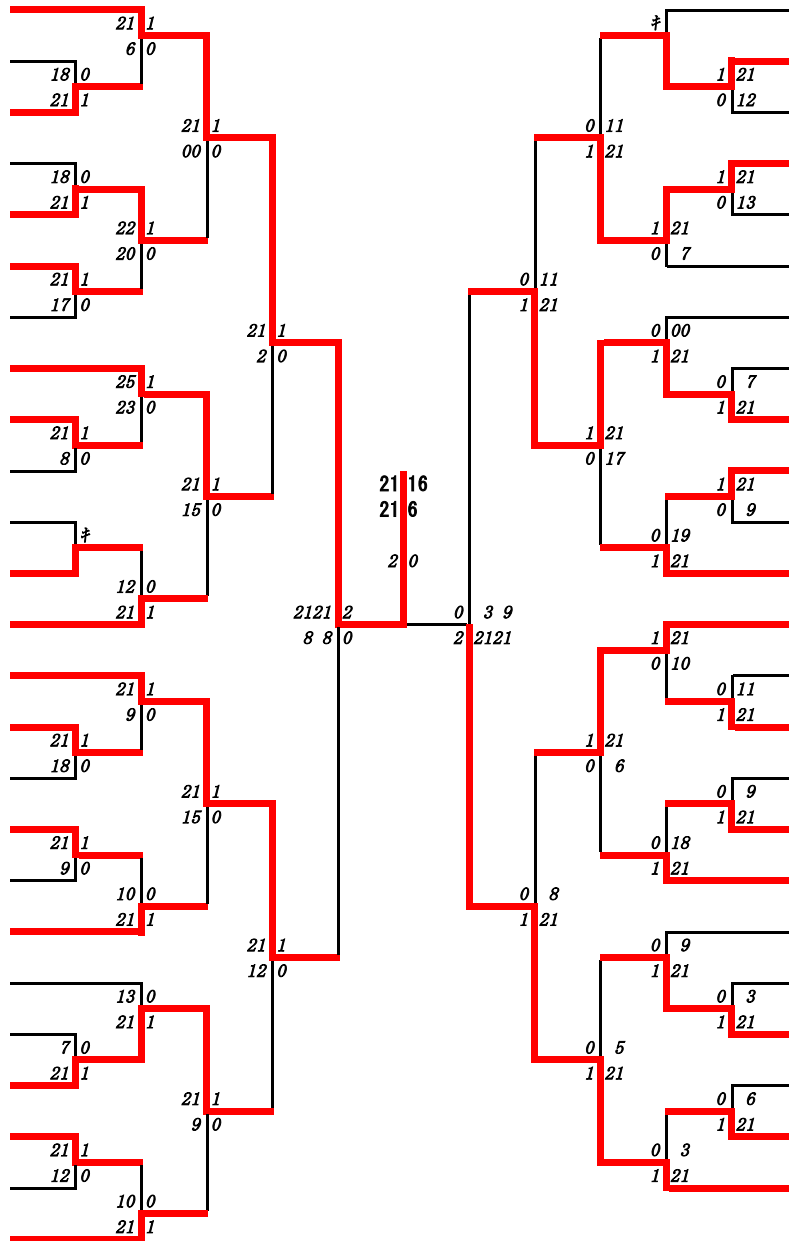

令和5年度 学年別：バドミントン：男子シングルス1年

名前の赤色はベスト32

第1ブロック

第2ブロック

- 1 村上 颯汰 (八代東)
- 2 有村 綾真 (八代)
- 3 西田 陽翔 (玉名工業)
- 4 下城 柊斗 (阿蘇中央)
- 5 信岡 晶 (小国)
- 6 渡 勸介 (済々費)
- 7 竹田 壮志 (鹿本商工)
- 8 登 遠太 (玉名)
- 9 ？？本 藍 (熊本工業)
- 10 藤田 偉心 (第二)
- 11 千原 大響 (小川工業)
- 12 鈴木 博翔 (東海大学星翔)
- 13 岡田 怜士 (熊本商業)
- 14 谷口 柑太 (八代工業)
- 15 坂本 義明 (東稜)
- 16 緒方 優心 (水俣)
- 17 倉本 海音 (御船)
- 18 白石 遼也 (天草拓心)
- 19 鬼塚 翔太 (九州学院)
- 20 酒井 悠成 (必由館)
- 21 岡田 隼 (宇土)
- 22 北岡 輝誠 (玉名工業)
- 23 宮崎 大樹 (熊本)
- 24 植山 拓海 (第二)
- 25 立石 歩翔 (翔陽)

- 26 霧田 昇真 (小川工業)
- 27 中熊 琉斗 (秀岳館)
- 28 福田 侑雅 (宇土)
- 29 田端 琉臥 (松橋)
- 30 春田 優人 (玉名)
- 31 本田 奨馬 (熊本工業)
- 32 深水 祐智 (八代農業・泉分)
- 33 西尾 剛 (熊本西)
- 34 熊平名 知翔 (熊本中央)
- 35 西田 周平 (済々費)
- 36 相原 悠人 (御船)
- 37 河内 優翔 (球磨中央)
- 38 福永 将大 (千原台)
- 39 大川内 暖 (熊本学園大付)
- 40 吉村 優音 (熊本北)
- 41 ？？本 真太 (天草工業)
- 42 上村 太偉志 (八代工業)
- 43 坂之下 陵 (熊本商業)
- 44 村上 笙之介 (湧心館)
- 45 山口 和真 (第二)
- 46 川崎 泰寿 (翔陽)
- 47 吉川 航 (熊本農業)
- 48 阿部 琉希 (玉名工業)
- 49 馬場 和希 (熊本中央)