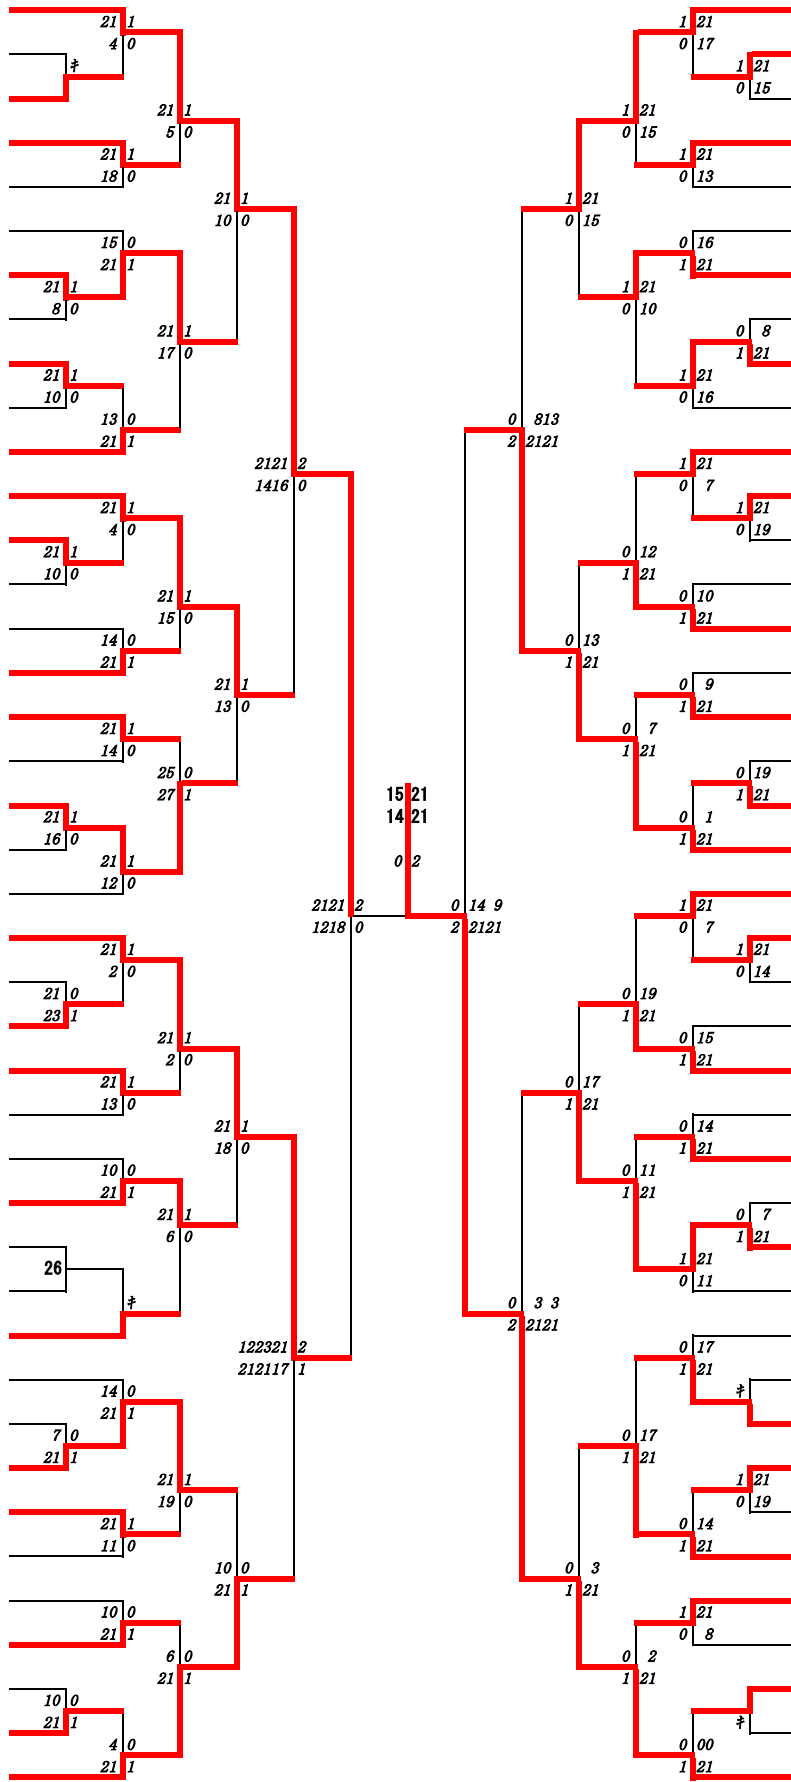

第3ブロック

第4ブロック

- 84 豊田依和・園田啓太 (八代東)
- 85 浦島渉・西辻聖 (玉名工業)
- 86 岡田怜士・松盛眞太郎 (熊本商業)
- 87 深水祐誓・新谷珀斗 (八代農業・泉分)
- 88 荒木大智・宮本秀斗 (天草)
- 89 佐伯柊哉・村上笙之介 (湧心館)
- 90 上村麻陽・田原滉太郎 (小国)
- 91 井大和・下城柊斗 (阿蘇中央)
- 92 西田周平・上西川原響 (済々養)
- 93 安藤大翔・堀晃之祐 (第一)
- 94 川元乃・森佑貴 (東海大学星翔)
- 95 谷口柑太・木村颯飛 (八代工業)
- 96 吉村烈生・財津世羅 (御船)
- 97 川上裕喜・和田温貴 (第二)
- 98 家入煌汰・??本藍 (熊本工業)
- 99 窪田樹・久保星斗 (八代清流)
- 100 上田雄大・中島勇気 (秀岳館)
- 101 仁木一希・鬼塚翔太 (九州学院)
- 102 山田輝一・志水駿希 (玉名)
- 103 中村豪・田中比呂斗 (東稜)
- 104 畠村裕介・川中健寛 (宇土)
- 105 川崎慶祥・坂本誠太郎 (熊本学園大付)
- 106 大塚琉生・森崎颯太 (球磨中央)
- 107 御手洗太陽・春田優人 (玉名)
- 108 前田大介・柴本陽生 (熊本)
- 109 川崎琉聖・小林大斗 (第二)
- 110 藤本斗亜・原柊真 (玉名工業)
- 111 吉村優音・堤柊哉 (熊本北)
- 112 井芹勇斗・堀洗吏 (御船)
- 113 小崎燎・上村夏生 (熊本工業)
- 114 田中凌真・坂本真太郎 (天草工業)
- 115 足立優人・田中真生 (甲佐)
- 116 細川真輝・甲斐琉己亜 (熊本国府)
- 117 上田直士・岩切優和 (熊本中央)
- 118 中川颯・福岡将 (熊本商業)
- 119 福永将大・池田昇太 (千原台)
- 120 金子陽斗・津組凛成 (天草拓心)
- 121 岩崎柊哉・緒方智 (水俣)
- 122 西野颯太・栗田智瑠 (必由館)
- 123 川崎泰寿・久野滉太 (翔陽)
- 124 三小田流維・石田球聖 (玉名工業)

- 125 下重璃空・北嶋太陽 (済々養)
- 126 山田蓮・瀧口峻也 (玉名)
- 127 坂本義明・吉田康成 (東稜)
- 128 倉内湧摩・椋谷隆久 (熊本工業)
- 129 山迫剛史・義川友貴 (大津)
- 130 平野夢斗・飯星優吾 (熊本商工)
- 131 宮崎悠・藤田偉心 (第二)
- 132 宮内大和・藤原愛灯 (玉名工業)
- 133 倉吉悠生・古澤洋翔 (東海大学星翔)
- 134 山内大暉・碓山大登 (熊本商業)
- 135 友田陽仁・川野心聖 (熊本国府)
- 136 田中雅貴・姫野脩平 (熊本北)
- 137 岡田隼・下田蒼空 (宇土)
- 138 井手口氷河・北岡輝誠 (玉名工業)
- 139 上田龍雲・戸田樹嗣 (八代)
- 140 稻田陽斗・高田寿希也 (熊本農業)
- 141 立石步翔・松崎杏志 (翔陽)
- 142 奥村正太郎・塘琥博 (熊本西)
- 143 窪田知仁・川上雄也 (熊本)
- 144 馬場和希・寺西優輝 (熊本中央)
- 145 淵川颯太・下田悠喜 (必由館)
- 146 松川龍河・田上祐寿 (御船)
- 147 堂上恭都・岩下爽真 (小川工業)
- 148 阿部琉希・茂見拓翔 (玉名工業)
- 149 飯星由翔・西川悠斗 (熊本国府)
- 150 永井蒼馬・緒方風介 (第二)
- 151 古賀誠士郎・山根悠陽 (慶誠)
- 152 宮崎大樹・塘田慧士 (熊本)
- 153 猿渡怜士・久保田宇一 (文徳)
- 154 廣瀬樹・幸野大吉 (熊本北)
- 155 堀脇貴翔・大塚飛龍 (菊池)
- 156 大場侖暉・川端一輝 (湧心館)
- 157 熊川魁斗・相坂健人 (阿蘇中央)
- 158 藤田雄大・貴島蓮都 (熊本商業)
- 159 嶋中優斗・田端琉臥 (松橋)
- 160 橋之口陽大・正代元氣 (第一)
- 161 浅尾龍於・瀧美快飛 (翔陽)
- 162 上村太偉志・鋤先徳次郎 (八代工業)
- 163 山本真暉・大塚巧真 (天草工業)
- 164 内直貴・阪口惺音 (千原台)
- 165 祇園田隼人・菊地悠刀 (八代東)

決勝戦：村上颯汰・椎葉悠斗(八代東) 2対0 祇園田隼人・菊地悠刀(八代東)

3位決定戦：林大智・米村輝琉(専修大学熊本) 0対2 豊田依和・園田啓太(八代東)