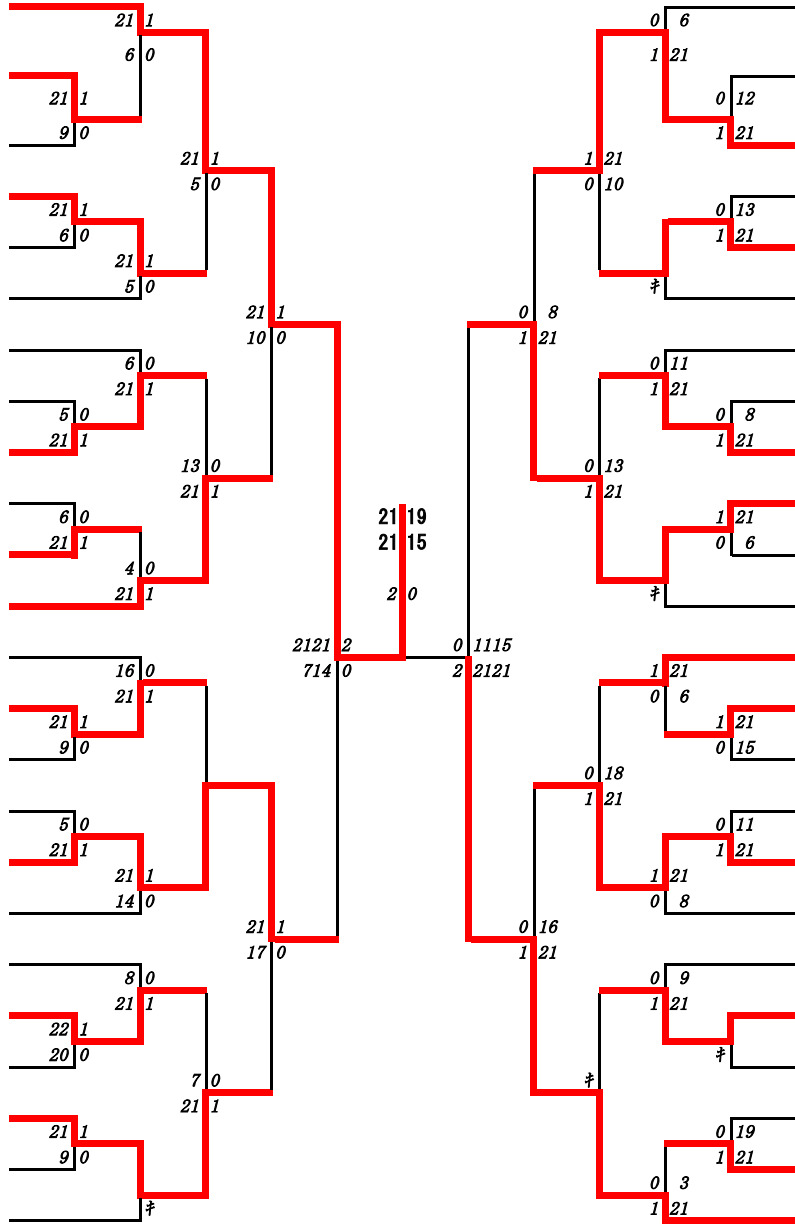

第3ブロック

- 50 園田 啓太 (八代東)
- 51 片山 和輝 (熊本北)
- 52 瀧美 快飛 (翔陽)
- 53 田中 一琉 (済々黉)
- 54 小林 大斗 (第二)
- 55 貴島 颯都 (熊本商業)
- 56 奥村 正太郎 (熊本西)
- 57 藤原 愛灯 (玉名工業)
- 58 田代 和寿 (玉名)
- 59 高田 寿希也 (熊本農業)
- 60 市原 朝日 (阿蘇中央)
- 61 佐川 陽 (九州学院)
- 62 川元 乃 (東海大学星翔)
- 63 上田 直士 (熊本中央)
- 64 森口 亮太郎 (必由館)
- 65 前田 大介 (熊本)
- 66 米村 輝琉 (専修大学熊本)
- 67 佐渡 成泰 (高森)
- 68 西村 涼輔 (小川工業)
- 69 上村 夏生 (熊本工業)
- 70 山内 託海 (鹿本商工)
- 71 西本 頼矢 (東稜)
- 72 富高 雄斗 (玉名工業)
- 73 淵川 颯太 (必由館)

第4ブロック

- 74 高田 総二郎 (小川工業)
- 75 緒方 風介 (第二)
- 76 川野 心聖 (熊本国府)
- 77 赤峰 悠貴 (済々黉)
- 78 岩本 理玖 (御船)
- 79 阪口 惺吾 (千原台)
- 80 大塚 飛龍 (菊池)
- 81 坂口 康平 (水俣)
- 82 永野 啓太 (熊本工業)
- 83 猿渡 怜士 (文徳)
- 84 福本 悠太 (大津)
- 85 中村 優惺 (天草)
- 86 久保 星斗 (八代清流)
- 87 木村 優太 (熊本商業)
- 88 堀 晃之祐 (第一)
- 89 古閑 寛都 (湧心館)
- 90 堤 嘉史 (玉名工業)
- 91 財津 圭吾 (宇土)
- 92 瀬脇 颯太 (八代工業)
- 93 油谷 龍哉 (八代)
- 94 井芹 勇斗 (御船)
- 95 本山 悌暉 (玉名)
- 96 坂本 貢太郎 (天草工業)
- 97 大嶋 煌己 (熊本学園大付)