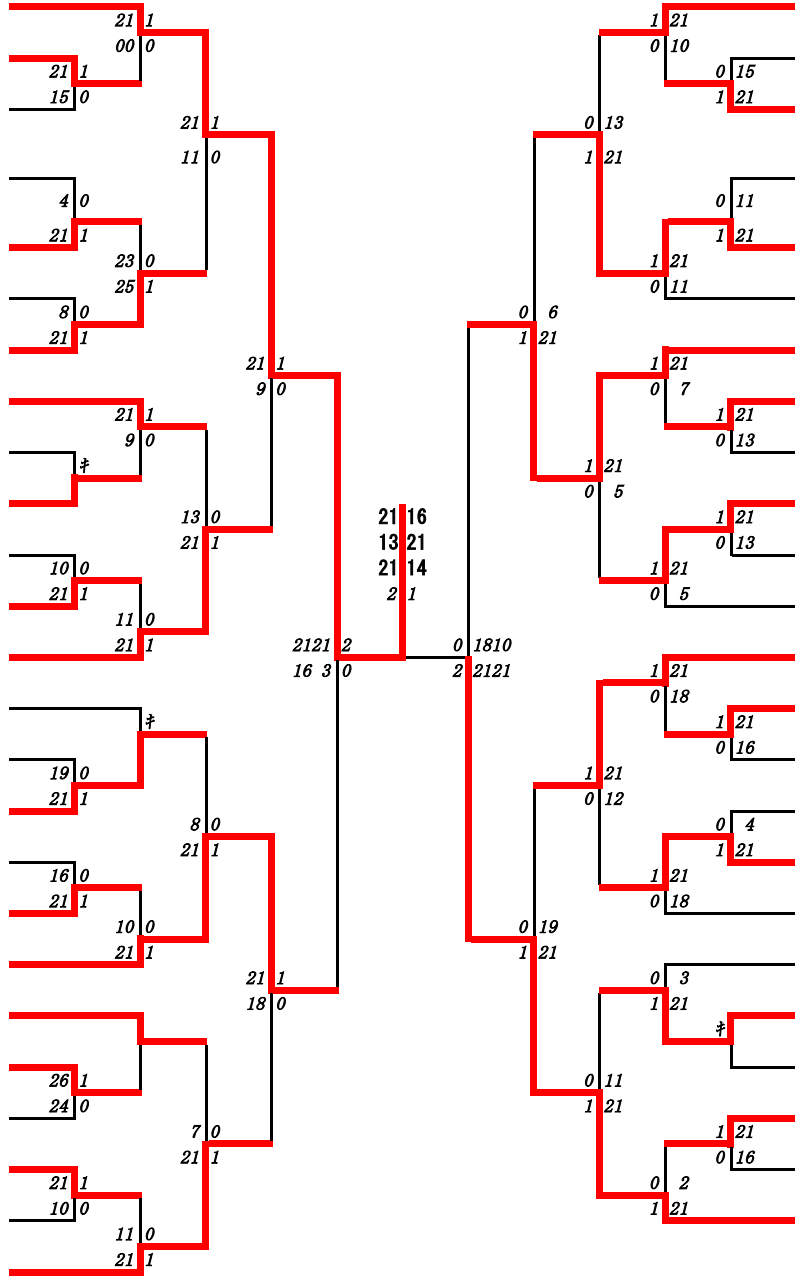

第5ブロック

- 98 東 晃生 (八代東)
- 99 和田 遥貴 (第二)
- 100 窪田 知仁 (熊本)
- 101 田上 和真 (小川工業)
- 102 村山 斗哉 (八代工業)
- 103 中村 眺嘉 (宇土)
- 104 山迫 剛史 (大津)
- 105 成瀬 紘太郎 (第一)
- 106 富田 馨仁 (阿蘇中央)
- 107 宮本 秀斗 (天草)
- 108 宮崎 新基 (熊本西)
- 109 奥羽 禾一 (水俣)
- 110 石田 琉聖 (玉名工業)
- 111 上村 彪月 (天草拓心)
- 112 岩下 爽真 (小川工業)
- 113 隅田 蒼真 (東海大学星翔)
- 114 今村 優希 (高森)
- 115 原 優惺 (熊本)
- 116 坂本 琉太郎 (熊本学園大付)
- 117 松川 龍河 (御船)
- 118 嶋中 優斗 (松橋)
- 119 大塚 琉生 (球磨中央)
- 120 江島 大稀 (済々費)
- 121 大塚 巧真 (天草工業)
- 122 岩下 健星 (熊本商業)

第6ブロック

- 123 山本 真弘 (熊本工業)
- 124 一ノ瀬 一真 (湧心館)
- 125 田中 雅貴 (熊本北)
- 126 矢ノ根 翔吾 (熊本中央)
- 127 植田 大輝 (真和)
- 128 椎葉 遼玖 (玉名工業)
- 129 中原 陵 (九州学院)
- 130 山本 蓮太郎 (第二)
- 131 原田 丈瑠 (小川工業)
- 132 飯星 由翔 (熊本国府)
- 133 飯星 優吾 (熊本商工)
- 134 谷崎 弘基 (済々費)
- 135 上田 雄大 (秀岳館)
- 136 志水 駿希 (玉名)
- 137 上村 麻陽 (小国)
- 138 廣瀬 樹 (熊本北)
- 139 高本 唯人 (専修大学熊本)
- 140 中村 豪 (東稜)
- 141 倍 琉真 (熊本商業)
- 142 成瀬 絢真 (翔陽)
- 143 西辻 聖 (玉名工業)
- 144 古賀 海聖 (八代工業)
- 145 濱寄 拓真 (必由館)
- 146 土井 瑞己 (文徳)