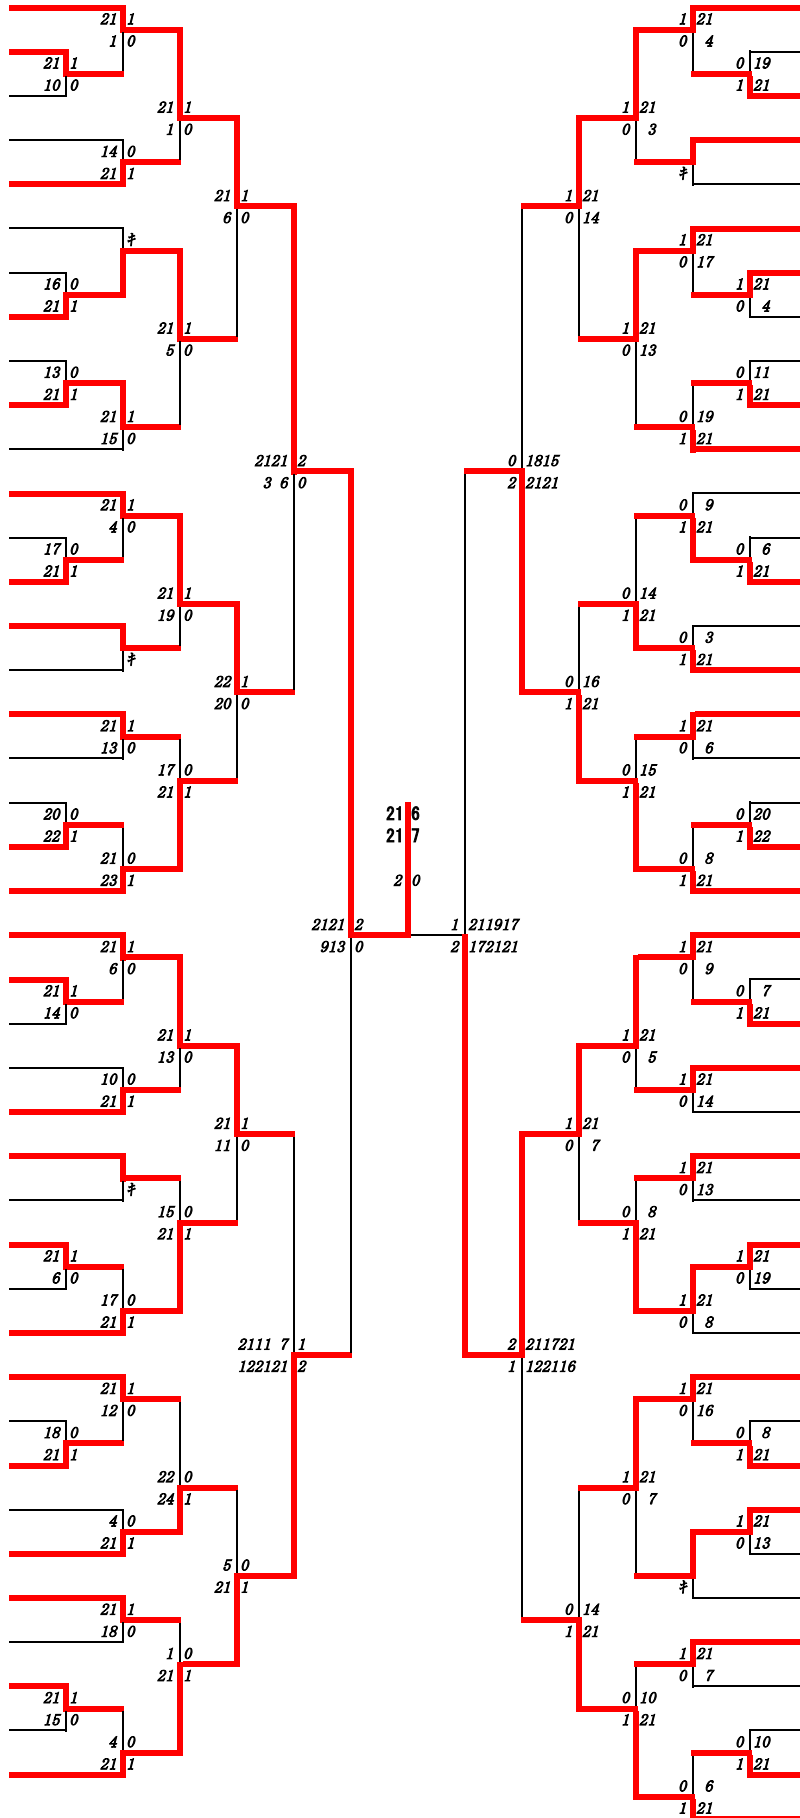

令和5年度 学年別：バドミントン：男子ダブルス1年

第1ブロック

名前の赤色はベスト16

第2ブロック

- 1 村上颯汰・椎葉悠斗 (八代東)
- 2 松岡愛樹・永野啓太 (熊本工業)
- 3 満井琉生・隅田蒼真 (東海大学星洲)
- 4 西尾剛・石田駿介 (熊本西)
- 5 森田開士・江島大稀 (済々囊)
- 6 中村優悟・大田幸之介 (天草)
- 7 岡本幸也・河端凌希 (熊本北)
- 8 松永優生・椎葉遼玖 (玉名工業)
- 9 古荘拓実・原口直也 (熊本)
- 10 中村祥太・財津圭吾 (宇土)
- 11 ？？本真太・大塚悠翔 (天草工業)
- 12 池田純哉・堤嘉史 (玉名工業)
- 13 竹田壮志・甲斐雅士 (熊本商工)
- 14 谷口悠人・相川夢希 (東稜)
- 15 白石大和・成瀬翔真 (翔陽)
- 16 霧田昇真・郷翔馬 (小川工業)
- 17 眞弓結貴・八木治樹 (松橋)
- 18 古賀海聖・上野悠介 (八代工業)
- 19 信岡晶・吉山智也 (小国)
- 20 原田真輝・坂之下陵 (熊本商業)
- 21 中川哲哉・村山琉偉 (第二)
- 22 宮崎直也・富田馨仁 (阿蘇中央)
- 23 内田佑樹・中村眺嘉 (宇土)
- 24 宮田優星・福本悠太 (大津)
- 25 倍琉真・高木雄生 (熊本商業)
- 26 田代和寿・多田隠志陽 (玉名)
- 27 大村洋人・本田奨馬 (熊本工業)
- 28 田上凜翔・西田陽翔 (玉名工業)
- 29 矢ノ根翔吾・饒平名知翔 (熊本中央)
- 30 山本蓮太郎・高木海渡 (第二)
- 31 倉本海音・長島颯太 (御船)
- 32 用具晃大・原優悟 (熊本)
- 33 園田怜大・成瀬敏太郎 (第一)
- 34 伊藤快晟・酒井悠成 (必由館)
- 35 山下凌采・岡村健心 (熊本農業)
- 36 河内優翔・尾方真生 (球磨中央)
- 37 東祐聖・川口倫弘 (熊本国府)
- 38 西崎健人・清水悠羽 (八代工業)
- 39 花木洋斗・池富大稀 (熊本北)
- 40 角田和摩・一ノ瀬一真 (湧心館)
- 41 松田陽翔・村上蓮 (文徳)