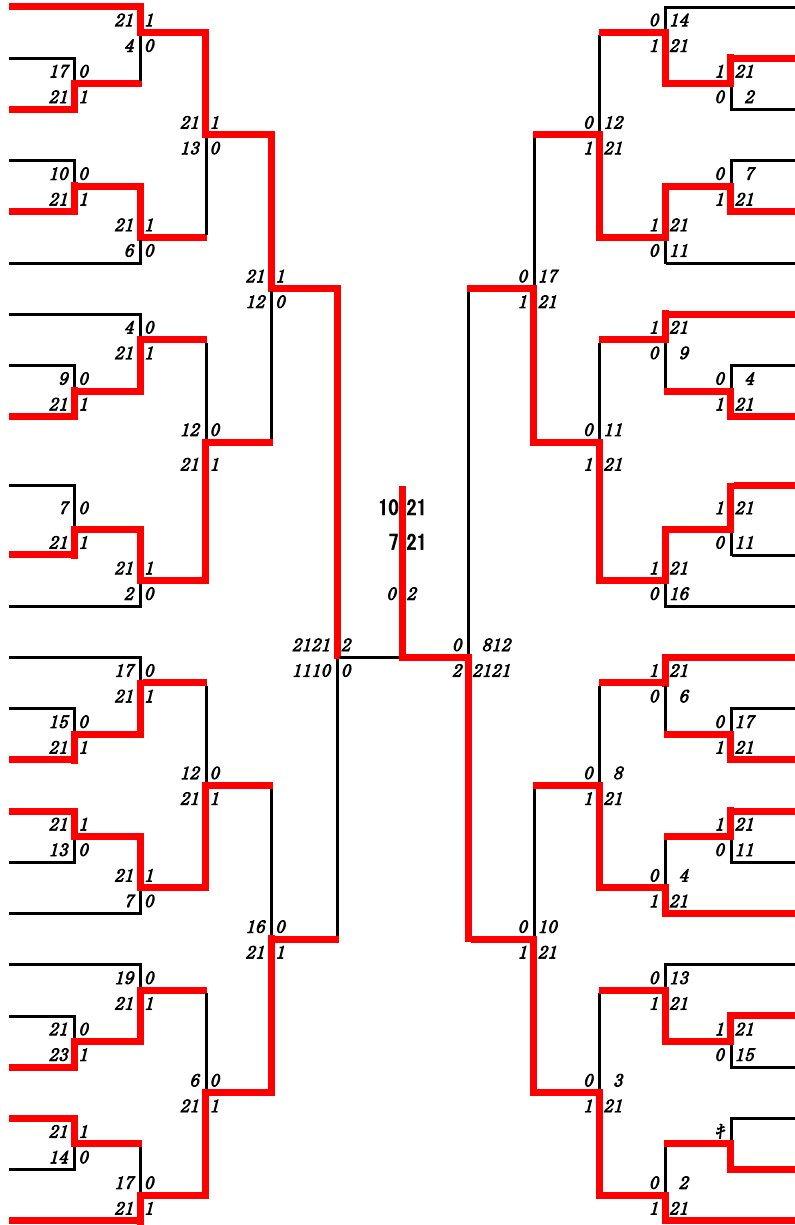

第 11 ブロック

- 245 川崎 慶祥
  (熊本学園大付)
- 246 井 大和
  (阿蘇中央)
- 247 浦島 渉
  (玉名工業)
- 248 小崎 燎
  (熊本工業)
- 249 中島 勇気
  (秀岳館)
- 250 大塚 悠翔
  (天草工業)
- 251 萩野 典
  (済々曇)
- 252 塘 琥博
  (熊本西)
- 253 藤田 雄大
  (熊本商業)
- 254 永井 蒼馬
  (第二)
- 255 下田 悠喜
  (必由館)
- 256 牧本 泰芽
  (御船)
- 257 一藤 幸樹
  (水俣)
- 258 原 栄二郎
  (鹿本商工)
- 259 山田 蓮
  (玉名)
- 260 宮崎 琉隼
  (熊本工業)
- 261 杉本 有翼
  (玉名工業)
- 262 鋤先 徳次郎
  (八代工業)
- 263 江藤 新
  (矢部)
- 264 宮崎 悠
  (第二)
- 265 古賀 誠士郎
  (慶誠)
- 266 白石 大和
  (翔陽)
- 267 森 佑貴
  (東海大学星翔)
- 268 用貝 晃大
  (熊本)

第 12 ブロック

- 269 栗原 睦紀
  (小川工業)
- 270 櫻井 尚都
  (有明)
- 271 酒井 蒼太
  (第二)
- 272 中川 羅尉治
  (御船)
- 273 丸山 拓海
  (熊本北)
- 274 園田 怜大
  (第一)
- 275 田崎 雅也
  (済々曇)
- 276 井上 晴也
  (大津)
- 277 荒木 大智
  (天草)
- 278 寺西 優揮
  (熊本中央)
- 279 堀脇 貴翔
  (菊池)
- 280 友田 陽仁
  (熊本国府)
- 281 眞弓 結貴
  (松橋)
- 282 中田 結都
  (宇土)
- 283 池田 昇太
  (千原台)
- 284 吉田 康成
  (東稜)
- 285 津組 凜成
  (天草拓心)
- 286 村上 蓮
  (文徳)
- 287 猿渡 翔真
  (玉名工業)
- 288 郷 翔馬
  (小川工業)
- 289 吉村 侑真
  (必由館)
- 290 金子 悠
  (甲佐)
- 291 高木 雄生
  (熊本商業)
- 292 祇園田 隼人
  (八代東)