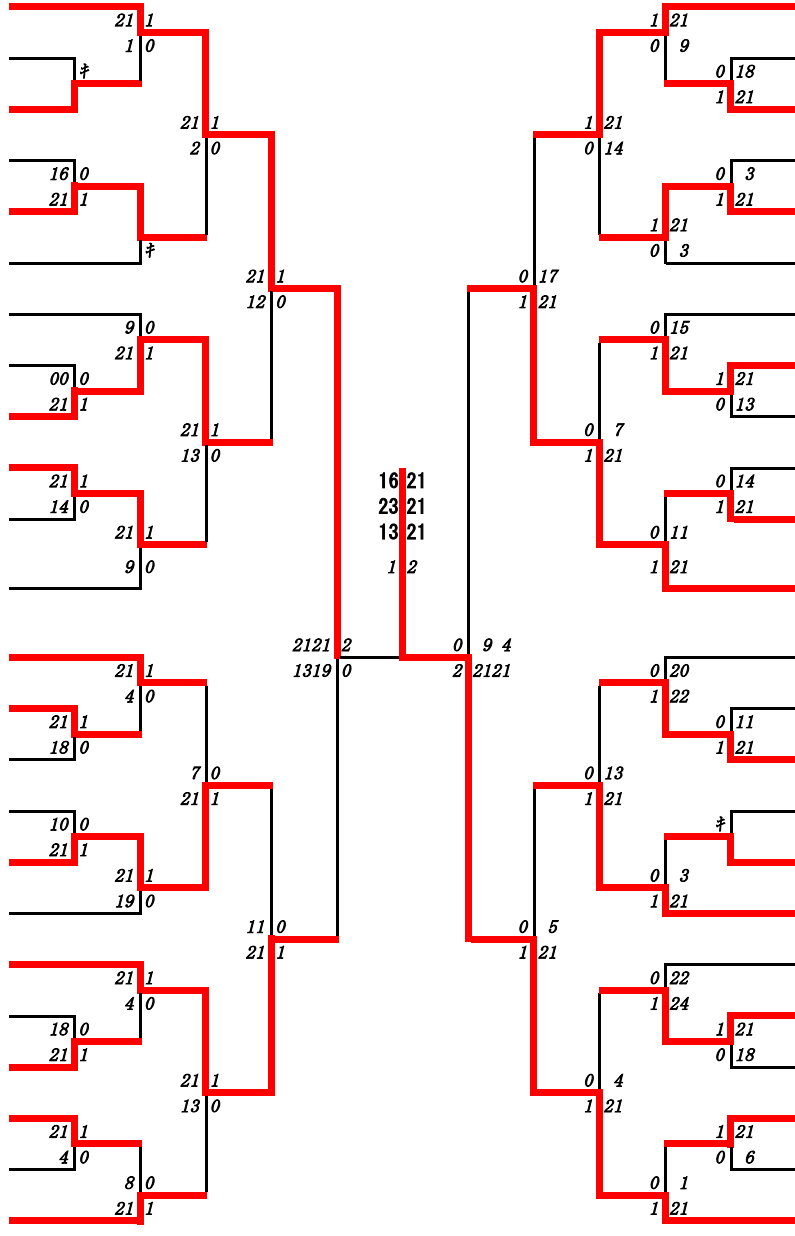

第 13 ブロック

- 293 西 陽輝人 (八代東)
- 294 井手上 理希 (慶誠)
- 295 霜村 板斗 (済々費)
- 296 大田 幸之介 (天草)
- 297 川上 裕喜 (第二)
- 298 鹿耳 政希 (御船)
- 299 細川 真輝 (熊本国府)
- 300 川上 雄也 (熊本)
- 301 松崎 杏志 (翔陽)
- 302 岡本 幸也 (熊本北)
- 303 家入 煌汰 (熊本工業)
- 304 西崎 健人 (八代工業)
- 305 佐伯 柊哉 (湧心館)
- 306 松岡 愛樹 (熊本工業)
- 307 柴本 陽生 (熊本)
- 308 伊藤 快晟 (必由館)
- 309 興梠 湘菜 (八代工業)
- 310 池田 絢哉 (玉名工業)
- 311 興呂木 日向 (九州学院)
- 312 尾方 真生 (球磨中央)
- 313 原田 真輝 (熊本商業)
- 314 平野 夢斗 (鹿本商工)
- 315 岩本 空大 (水俣)
- 316 山田 輝一 (玉名)

第 14 ブロック

- 317 松永 優生 (玉名工業)
- 318 熊川 魁斗 (阿蘇中央)
- 319 吉村 烈生 (御船)
- 320 奥村 龍慎 (東稜)
- 321 田尻 陸人 (千原台)
- 322 砂岡 達也 (天草拓心)
- 323 川崎 琉聖 (第二)
- 324 堂上 恭椰 (小川工業)
- 325 中村 祥太 (宇土)
- 326 毛利 劉輝 (芦北)
- 327 森田 開士 (済々費)
- 328 星野 玲音 (大津)
- 329 坂本 英悟 (八代農業・泉分)
- 330 山本 真暉 (天草工業)
- 331 御手洗 太陽 (玉名)
- 332 大塚 吳太郎 (小川工業)
- 333 宮内 大和 (玉名工業)
- 334 田中 比呂斗 (東稜)
- 335 岩井 翔海 (熊本西)
- 336 宮田 悠司 (熊本農業)
- 337 古澤 聖龍 (ひのくに)
- 338 野村 矜 (秀岳館)
- 339 松盛 眞太郎 (熊本商業)
- 340 近藤 歩 (熊本中央)