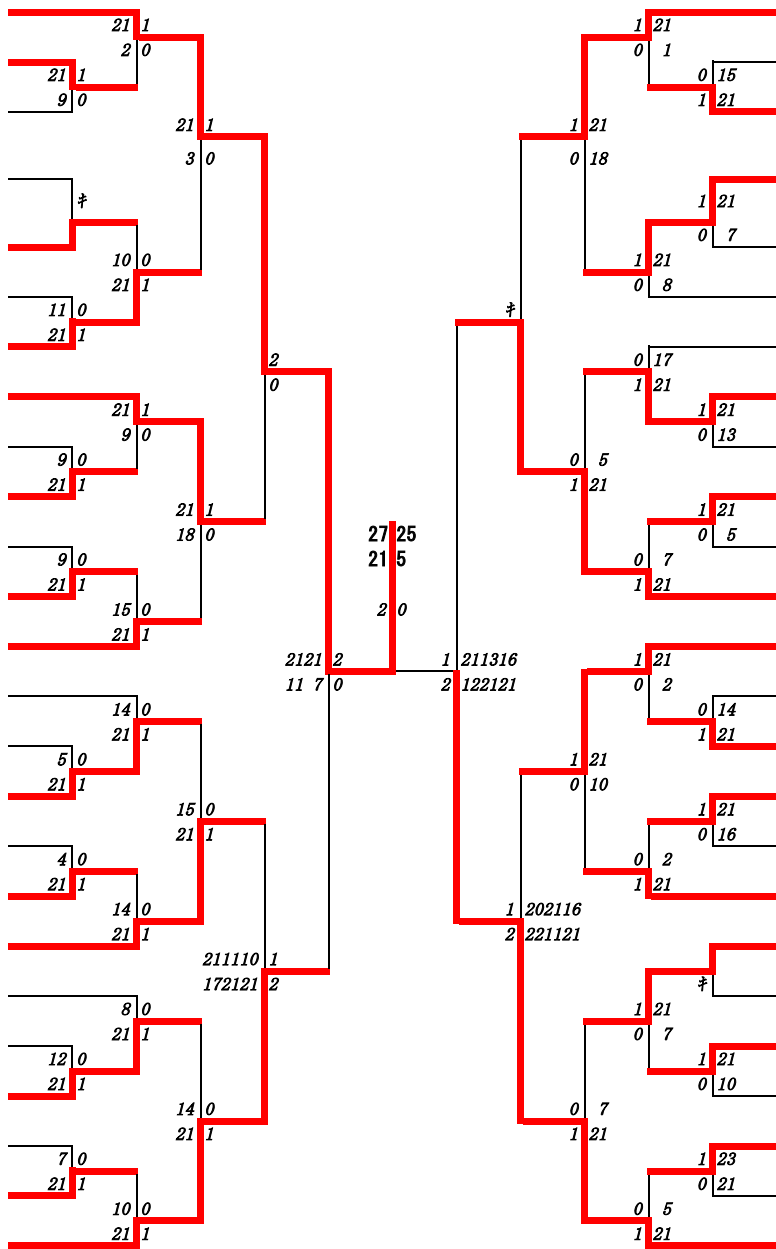

第3ブロック

- 51 富野愛清・淀川愛華 (玉名女子)
- 52 鶴田莉奈・池上七花 (八代)
- 53 永石莉佳・恒松美蒼 (球磨中央)
- 54 北島愛香・山本莉華 (松橋)
- 55 高松千潤・吉田華 (玉名)
- 56 新留咲・木下杏奈 (済々費)
- 57 西橋凛乃・小野愛純 (熊本国府)
- 58 青木美綺・中島瑠那 (熊本商業)
- 59 川原美咲・岩間里緒菜 (湧心館)
- 60 上田ゆき南・藤原梨嘩 (尚綱)
- 61 島中愛来・長尾芽依 (天草)
- 62 清高綾華・麻生梨名 (小国)
- 63 山口来々・中嶋紗良 (宇土)
- 64 川田萌加・金子心月 (天草)
- 65 市野杏莉・坂田愛里香 (熊本北)
- 66 白石茉央理・森心々椽 (八代東)
- 67 藤本結花・内村友香 (熊本)
- 68 鈴木佑彩・大森愛央 (慶誠)
- 69 山崎美月・深草奈央 (第一)
- 70 金子日咲・岩崎未侑 (天草拓心)
- 71 鎌浦千紘・野口瑞歩 (玉名)
- 72 島田千蕙・西村望那 (文徳)
- 73 桑田結羽・坂西莉帆 (第二)
- 74 椎葉そよか・守永莉穂 (済々費)
- 75 村仲紗亜弥・田中夢乃 (秀岳館)

第4ブロック

- 76 高木美那・石丸絢菜 (玉名)
- 77 小山葉月・松田彩奈 (天草)
- 78 岩下葵・下川原明音 (熊本北)
- 79 片岡菜月・鈴木琴 (済々費)
- 80 土村菜菜・橋本真歩 (第二)
- 81 本田奈那・浜渡紫月 (熊本商業)
- 82 光崎夏音・宮永幸乃 (必由館)
- 83 福島悠菜・浜崎愛美 (千原台)
- 84 久保柊花・宮村涼音 (球磨中央)
- 85 佐々木秋香・久保歌暖 (熊本西)
- 86 八木菜々海・白石一花 (阿蘇中央)
- 87 山口絢部・前田悠希 (ルーテル学院)
- 88 坂本虹菜・小西咲輝 (熊本北)
- 89 松井琴羽・小川陽菜 (天草)
- 90 永田彩乃・武田知夏 (済々費)
- 91 増元里緒・杉浦舞菜香 (玉名工業)
- 92 田村美緒・大脇小町 (菊池)
- 93 中路未久・大塚さくら (熊本)
- 94 家富礼奈・樋口杏優 (熊本農業)
- 95 今村堃亜・高森咲希 (大津)
- 96 荒木世菜・岩津穂花 (熊本商業)
- 97 田中美優・服部愛未 (鹿本)
- 98 香月優依・嶋田梨央 (第二)
- 99 片山みつ希・對田帆乃佳 (宇土)
- 100 東愛華・小篠咲南 (熊本中央)

決勝戦：長野心美・篠原心花(八代白百合) 1対2 吉村佳奈子・長塩明奈(玉名女子)

3位決定戦：小野鈴華・橋本日和(玉名女子) 1対2 牛島花菜・岡部美輝(信愛女学院)