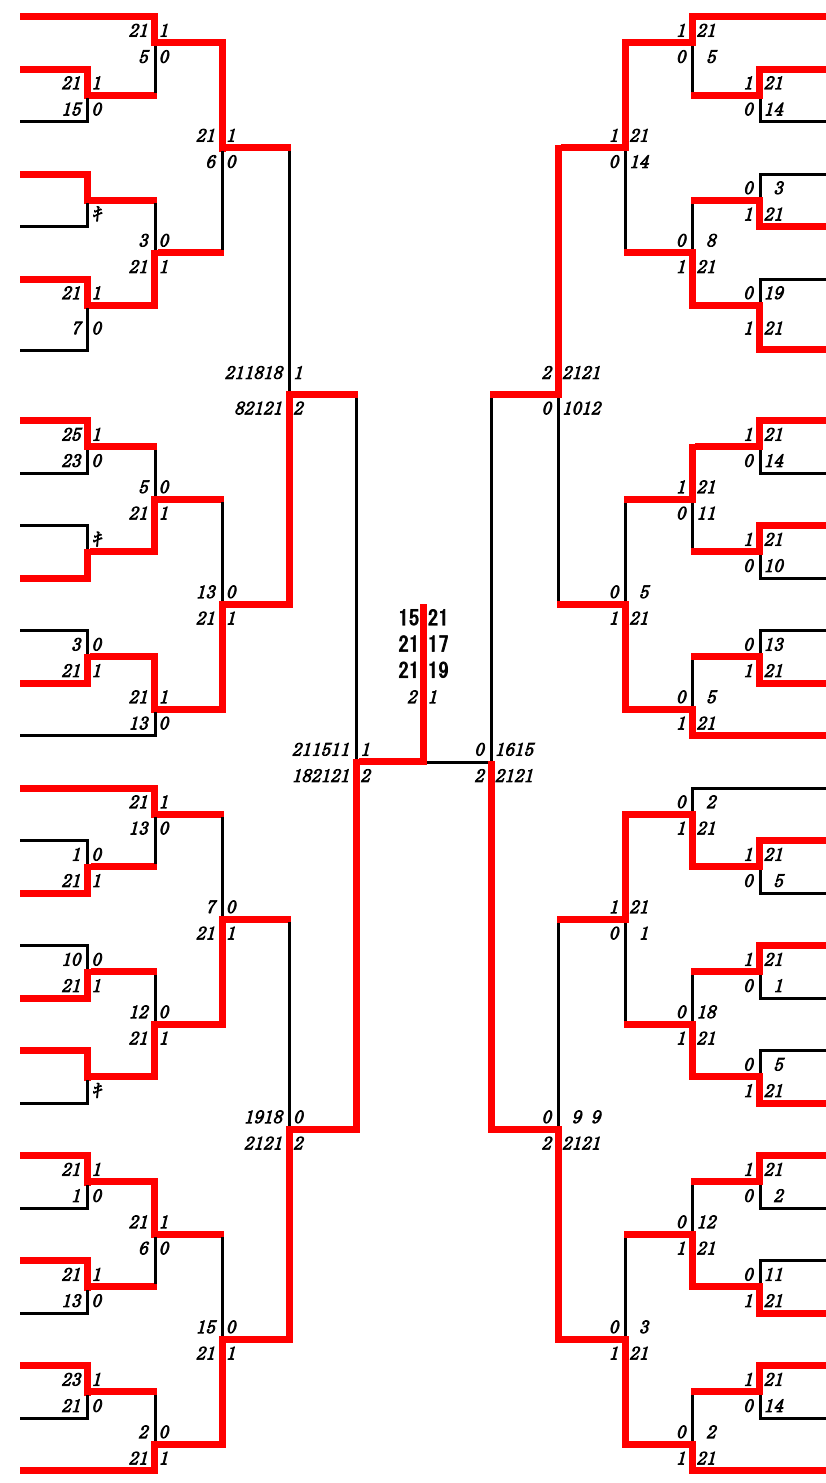

79 岩本 ほのか (九州学院)

80 藤原 梨唯 (尚綱)

81 江口 優羽 (第二)

82 恒松 美蕾 (球磨中央)

83 小野 璃子 (玉名女子)

第4ブロック

84 宮崎 叶 (小国)

85 宮崎 美和里 (必由館)