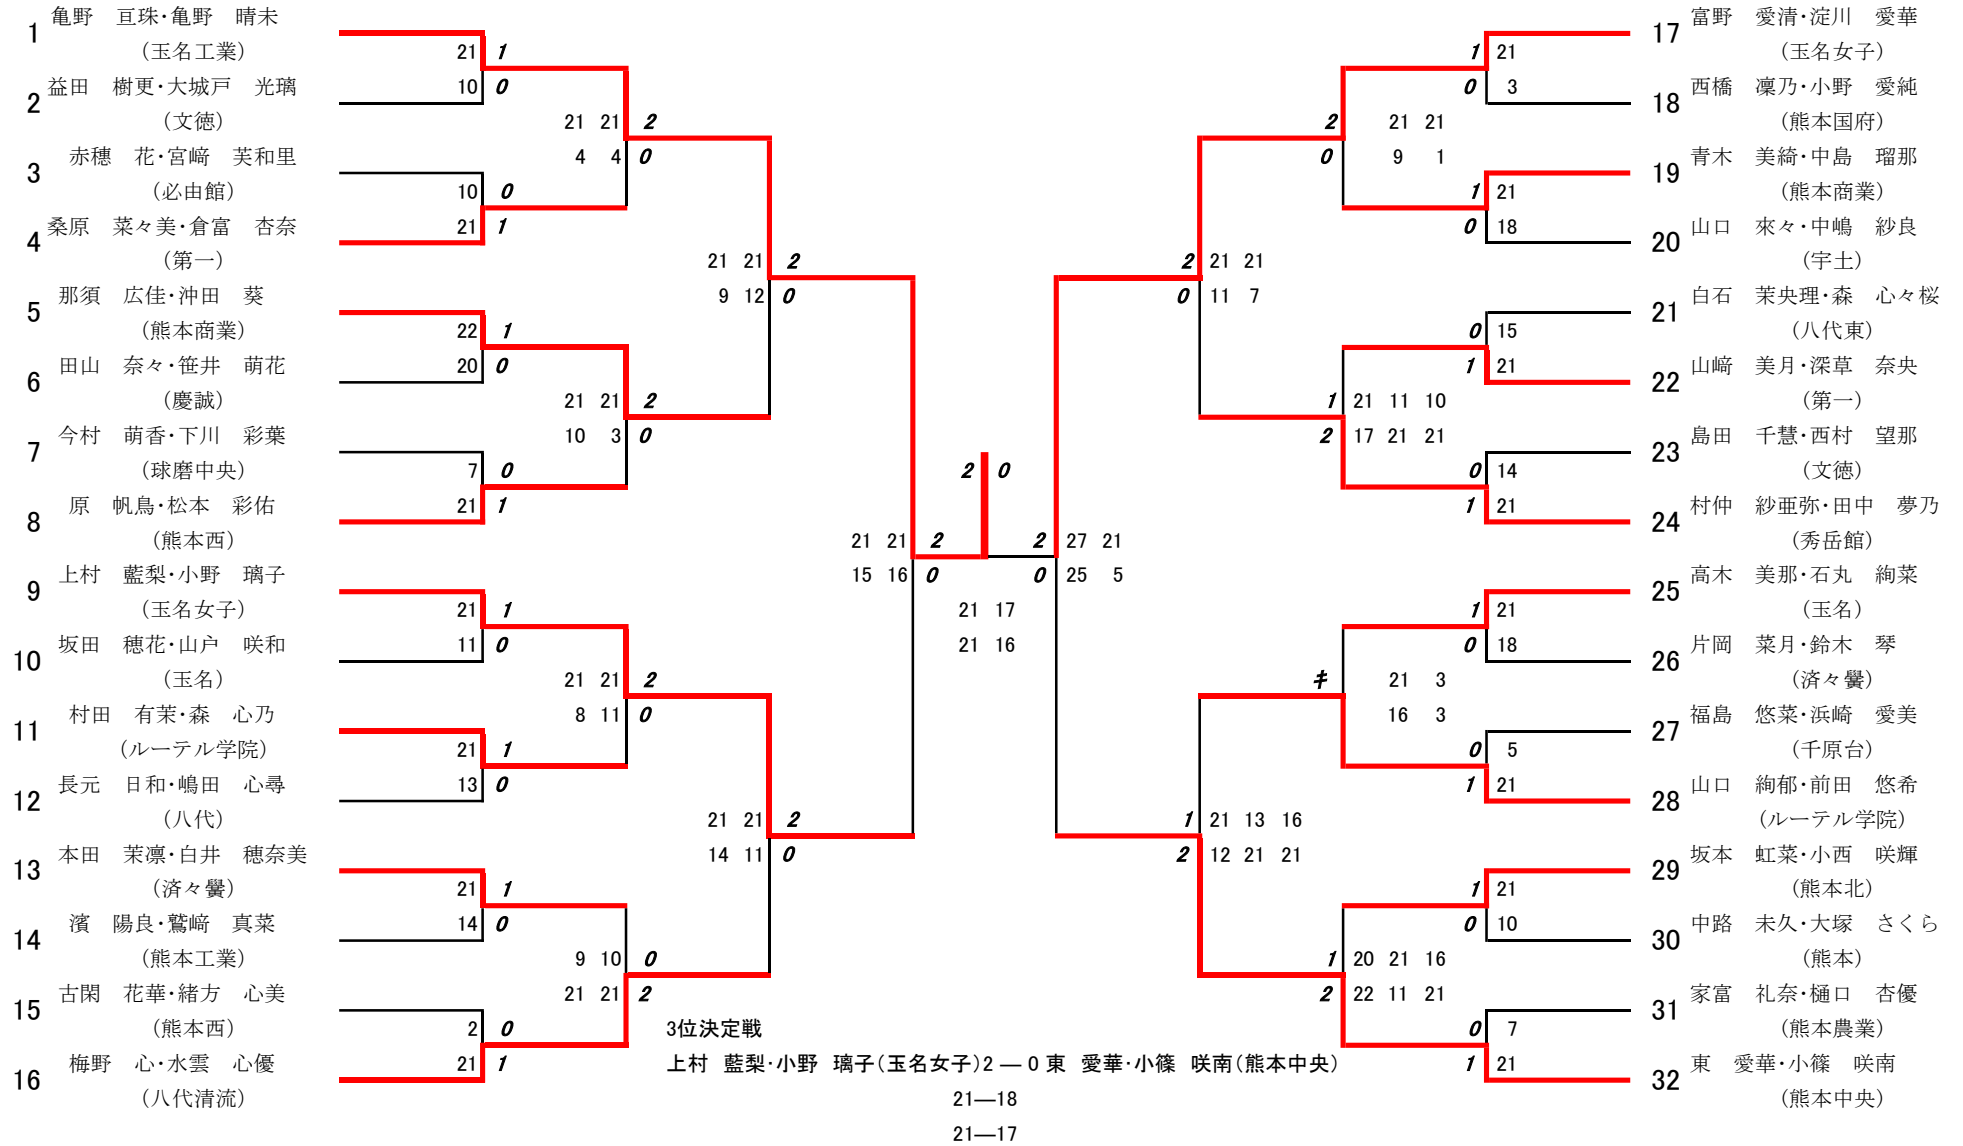

# 令和5年度 1年女子ダブルス:ベスト32(参加組数:100)

亀野 亘珠・亀野 晴未 (玉名工業)

令和5年度 学年別：バドミントン：女子ダブルス1年

第1ブロック

名前の赤色はベスト16

第2ブロック

- 1 亀野亘珠・亀野晴未  
(玉名工業)
- 2 鹿田真央・塩塚友里  
(玉名)
- 3 高松悠花・水野紗生  
(熊本北)
- 4 益田樹更・大城戸光璃  
(文徳)
- 5 松本英子・坂口心菜  
(天草)
- 6 鮑本七海・宮城乃愛  
(宇土)
- 7 枇杷木愛歌・今村珠華  
(菊池)
- 8 中原悠花・梅本六花  
(湧心館)
- 9 長川純凜・林田佳梨  
(天草拓心)
- 10 赤穂花・宮崎美和里  
(必由館)
- 11 中川爽・濱野萌衣  
(済々囊)
- 12 桑原菜々美・倉富杏奈  
(第一)
- 13 岡本春風・宮家花音  
(第二)
- 14 那須広佳・沖田葵  
(熊本商業)
- 15 松田玖瑠実・山中千聖  
(松橋)
- 16 田上梨菜子・梅下千尋  
(八代)
- 17 片山富楓・嶋村沙奈  
(上天草)
- 18 松崎皆穂・茶山みゆき  
(熊本北)
- 19 田山奈々・笹井萌花  
(慶誠)
- 20 星子玲奈・後藤優依  
(第二)
- 21 今村萌香・下川彩葉  
(球磨中央)
- 22 藤本彩花・川口菜々子  
(熊本)
- 23 原帆鳥・松本彩佑  
(熊本西)
- 24 増田菜美・鶴田心音  
(済々囊)
- 25 小田美来・榮田万桜  
(八代白百合)