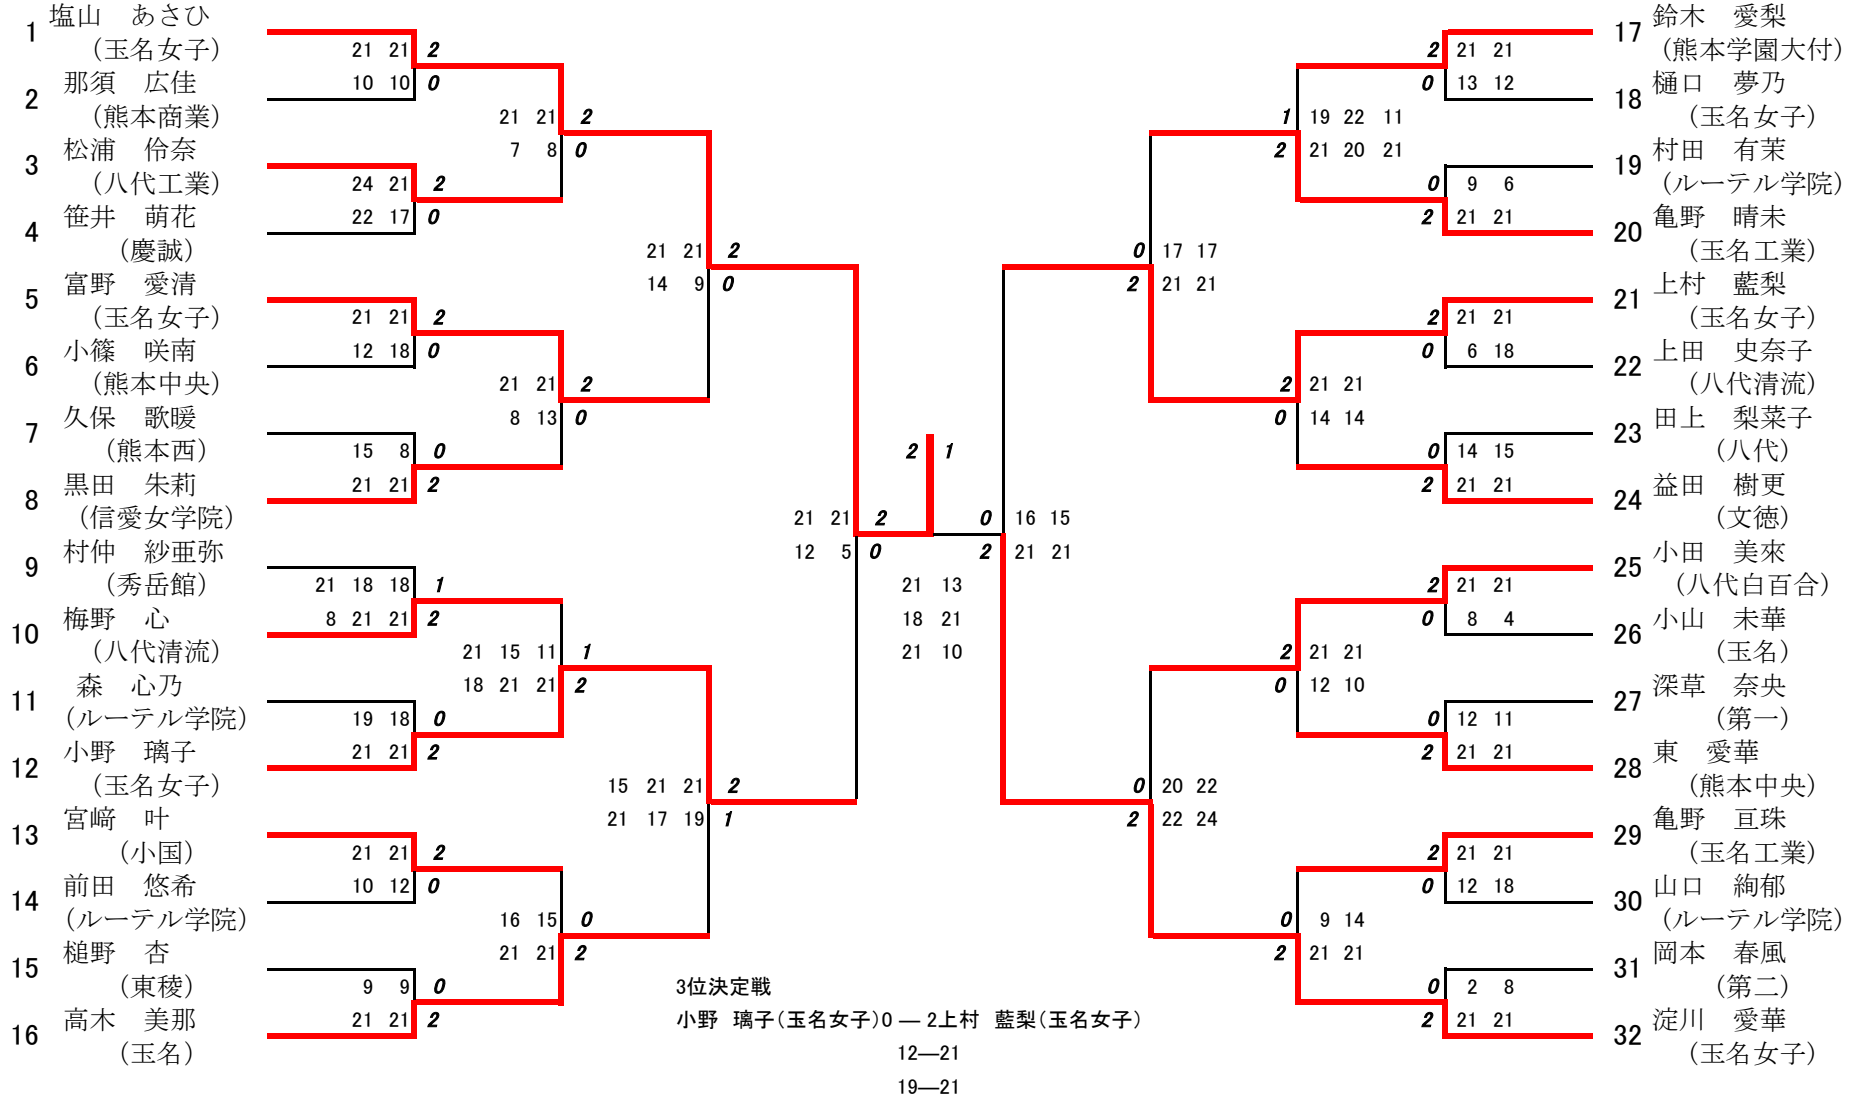

令和5年度 1年女子シングルス:ベスト32(参加組数:222)

塩山あさひ (玉名女子)