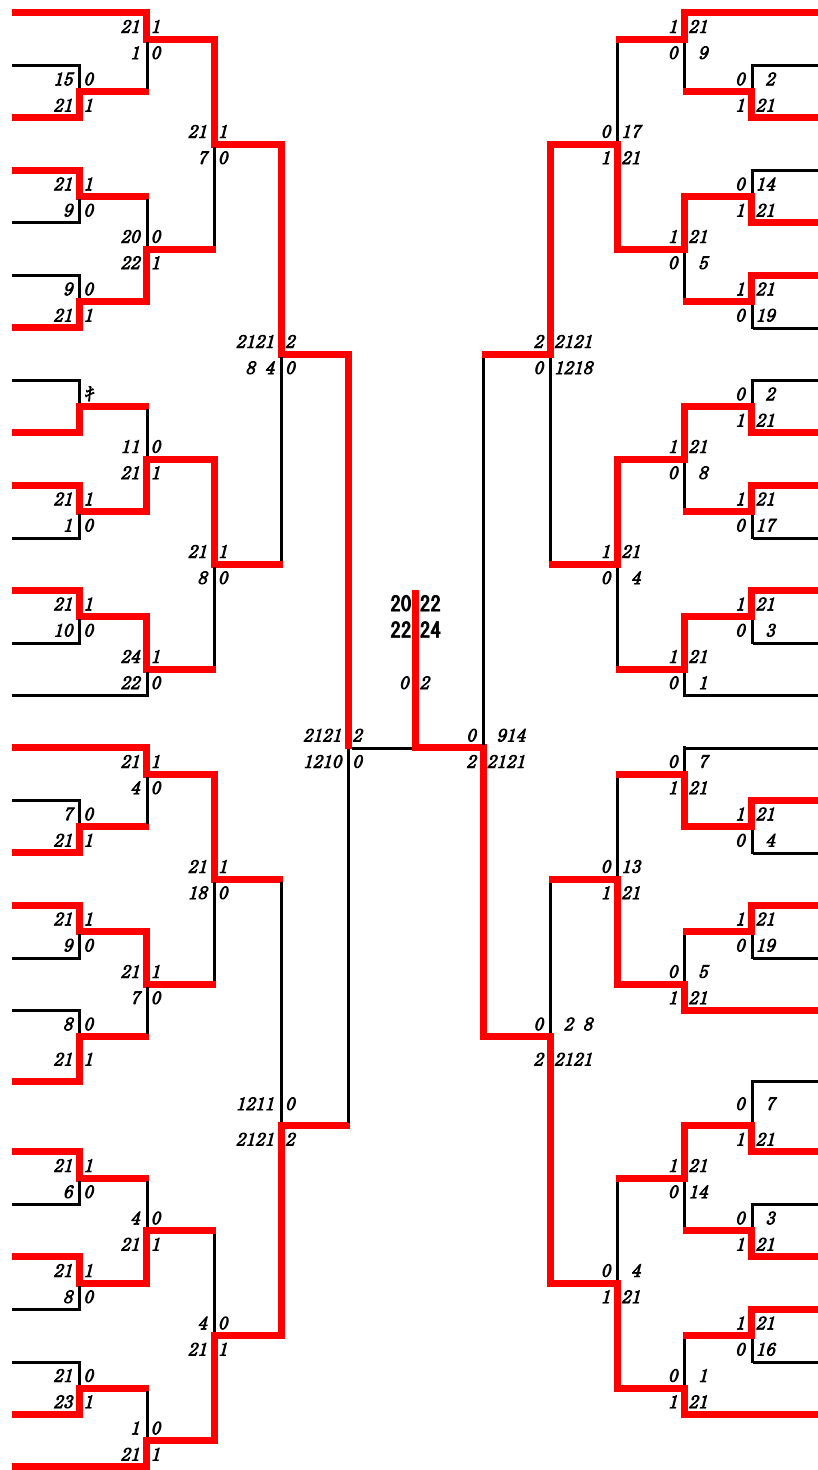

1. 第7ブロック
2. 168 小田 美来 (八代百合)
   - 169 岩間 里緒菜 (湧心館)
   - 170 片山 みつ希 (宇土)
   - 171 濱 陽良 (熊本工業)
   - 172 八本 華歩 (熊本)
   - 173 宮田 彩花 (第二)
   - 174 本田 茉凜 (済々黉)
   - 175 今村 珠華 (菊池)
   - 176 上田 ゆき南 (尚綱)
   - 177 小山 未華 (玉名)
   - 178 小山 葉月 (天草)
   - 179 赤崎 碧 (甲佐)
   - 180 嶋村 沙奈 (上天草)
   - 181 今村 瑩亜 (大津)
   - 182 深草 奈央 (第一)
   - 183 藤本 彩花 (熊本)
   - 184 岩崎 未侑 (天草拓心)
   - 185 大城戸 光璃 (文徳)
   - 186 緒方 心美 (熊本西)
   - 187 井上 美咲 (御船)
   - 188 松本 未夢 (鹿本)
   - 189 星子 玲奈 (第二)
   - 190 鶴田 心音 (済々黉)
   - 191 本嶋 奏音 (八代工業)
   - 192 鎌浦 千紘 (玉名)
   - 193 猪口 聖菜 (天草)
   - 194 今村 萌香 (球磨中央)
   - 195 東 愛華 (熊本中央)

1. 第8ブロック
2. 196 田中 夢乃 (秀岳館)
   - 197 嶋田 梨央 (第二)
   - 198 池上 七花 (八代)
   - 199 沖田 葵 (熊本商業)
   - 200 亀野 亙珠 (玉名工業)
   - 201 積 恵理菜 (熊本西)
   - 202 白石 一花 (阿蘇中央)
   - 203 梅本 六花 (湧心館)
   - 204 山口 絢郁 (ルーテル学院)
   - 205 西村 望那 (文徳)
   - 206 本田 まど香 (尚綱)
   - 207 新留 咲 (済々黉)
   - 208 松井 零羽 (天草)
   - 209 對田 帆乃佳 (宇土)
   - 210 金子 日咲 (天草拓心)
   - 211 桑原 菜々美 (第一)
   - 212 宮村 涼音 (球磨中央)
   - 213 清高 綾華 (小国)
   - 214 田中 美優 (鹿本)
   - 215 岡本 春風 (第二)
   - 216 松本 英子 (天草)
   - 217 加来 茉結子 (熊本農業)
   - 218 田村 美緒 (菊池)
   - 219 茶山 みゆき (熊本北)
   - 220 塩塚 友里 (玉名)
   - 221 藤本 結花 (熊本)
   - 222 淀川 愛華 (玉名女子)

決勝戦：塩山あさひ(玉名女子) 2 対 1 淀川愛華(玉名女子)

3位決定戦：小野璃子(玉名女子) 0 対 2 上村藍梨(玉名女子)