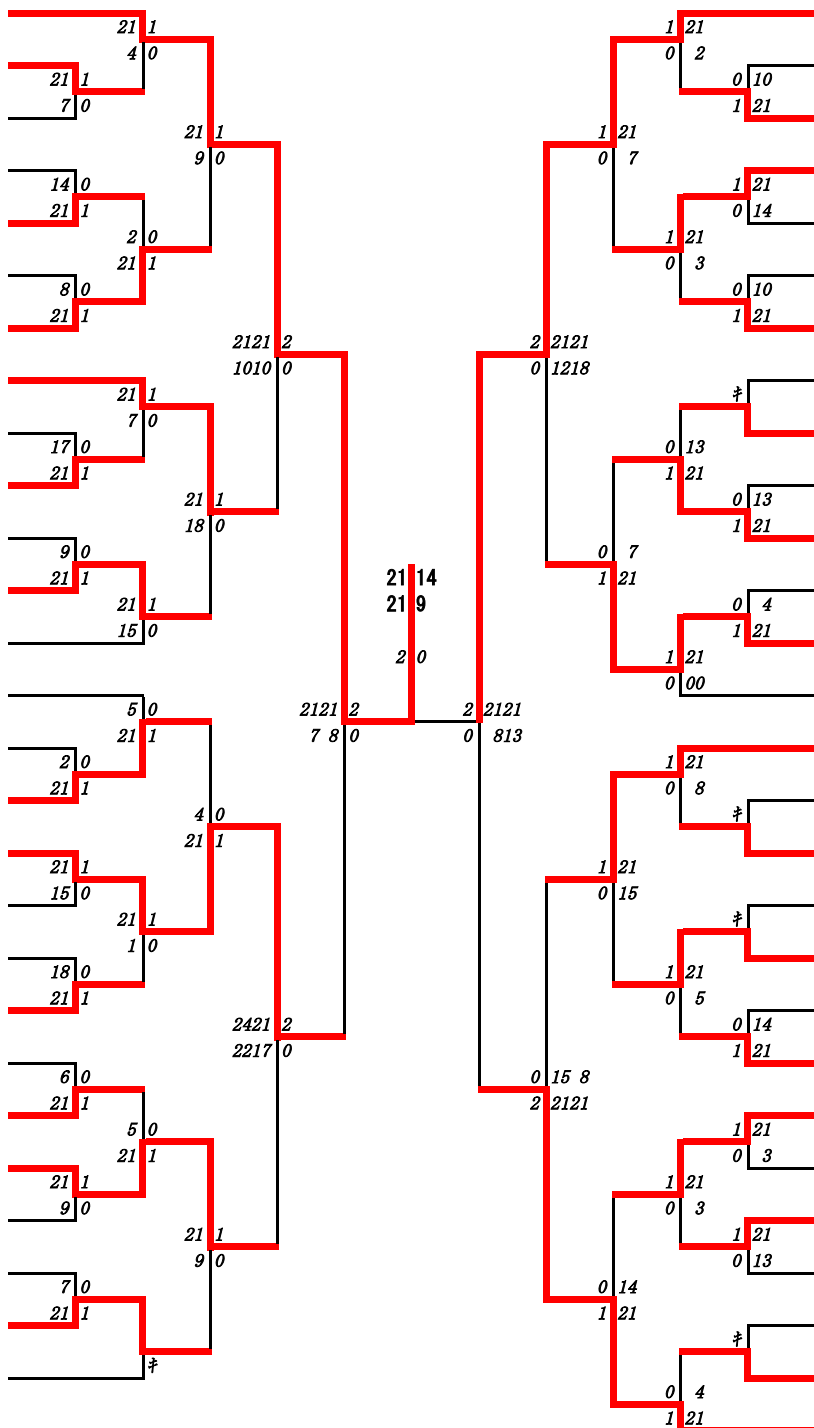

# 令和5年度 1年女子シングルス:ベスト32(参加組数:222)

塩山あさひ (玉名女子)

令和5年度 学年別：バドミントン：女子シングルス1年

第1ブロック

名前の赤色はベスト16

第2ブロック

- 1 塩山 あさひ (玉名女子)
- 2 増田 菜美 (済々黉)
- 3 辻 清香 (熊本北)
- 4 北野 睦実 (天草)
- 5 片山 富楓 (上天草)
- 6 澤幡 美佐 (東稜)
- 7 長元 日和 (八代)
- 8 那須 広佳 (熊本商業)
- 9 臼井 初穂 (熊本学園大付)
- 10 坂西 莉帆 (第二)
- 11 光崎 夏音 (必由館)
- 12 坂田 穂花 (玉名)
- 13 中路 未久 (熊本)
- 14 中原 悠花 (湧心館)
- 15 森元 悠瑞羽 (甲佐)
- 16 山崎 美月 (第一)
- 17 松浦 伶奈 (八代工業)
- 18 池野 純怜 (ルーテル学院)
- 19 濱田 菜那 (宇土)
- 20 福島 未空 (球磨中央)
- 21 大脳 小町 (菊池)
- 22 宮家 花音 (第二)
- 23 笹井 萌花 (慶誠)
- 24 古閑 花華 (熊本西)
- 25 松田 彩葉 (天草)
- 26 木下 杏奈 (済々黉)
- 27 榮田 万桜 (八代白百合)