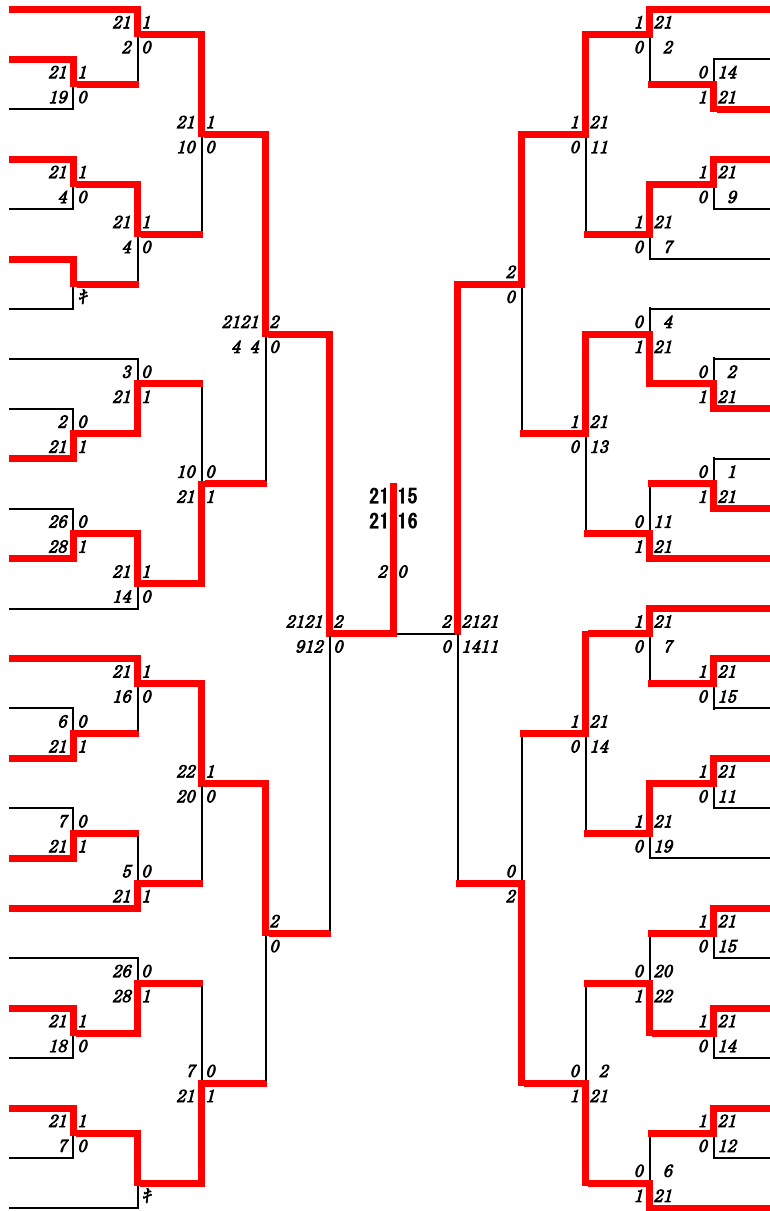

# 令和5年度 1年女子ダブルス:ベスト32(参加組数:100)

亀野 亘珠・亀野 晴未 (玉名工業)

令和5年度 学年別：バドミントン：女子ダブルス1年

第1ブロック

名前の赤色はベスト16

第2ブロック

- 1 亀野亘珠・亀野晴未  
(玉名工業)
- 2 鹿田真央・塩塚友里  
(玉名)
- 3 高松悠花・水野紗生  
(熊本北)
- 4 益田樹更・大城戸光璃  
(文徳)
- 5 松本英子・坂口心菜  
(天草)
- 6 鮑本七海・宮城乃愛  
(宇土)
- 7 枇杷木愛歌・今村珠華  
(菊池)
- 8 中原悠花・梅本六花  
(湧心館)
- 9 長川純凜・林田佳梨  
(天草拓心)
- 10 赤穂花・宮崎美和里  
(必由館)
- 11 中川爽・濱野萌衣  
(済々囊)
- 12 桑原菜々美・倉富杏奈  
(第一)
- 13 岡本春風・宮家花音  
(第二)
- 14 那須広佳・沖田葵  
(熊本商業)
- 15 松田玖瑠実・山中千聖  
(松橋)
- 16 田上梨菜子・梅下千尋  
(八代)
- 17 片山富楓・嶋村沙奈  
(上天草)
- 18 松崎皆穂・茶山みゆき  
(熊本北)
- 19 田山奈々・笹井萌花  
(慶誠)
- 20 星子玲奈・後藤優依  
(第二)
- 21 今村萌香・下川彩葉  
(球磨中央)
- 22 藤本彩花・川口菜々子  
(熊本)
- 23 原帆鳥・松本彩佑  
(熊本西)
- 24 増田菜美・鶴田心音  
(済々囊)
- 25 小田美来・榮田万桜  
(八代白百合)