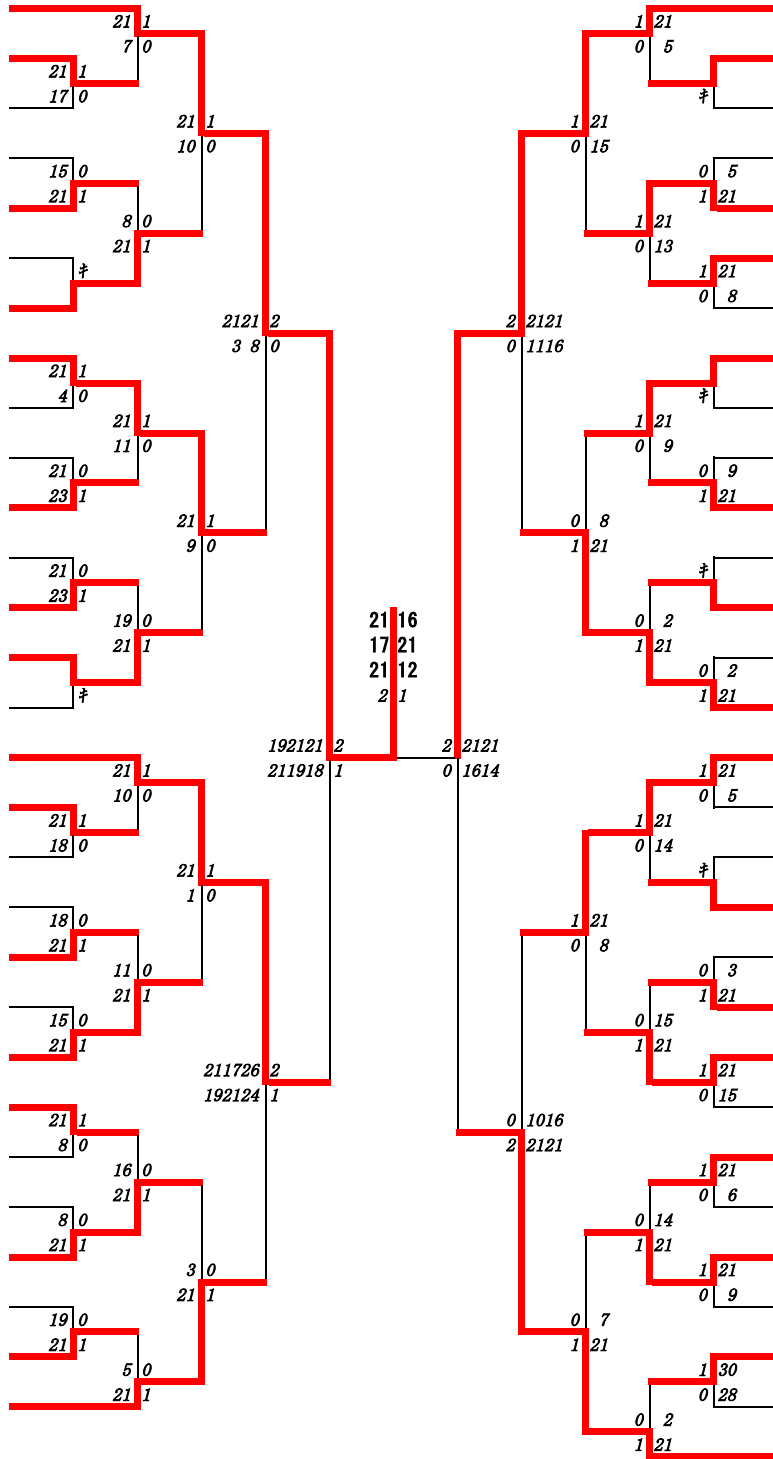

令和5年度 2年女子ダブルス:ベスト32(参加組数:118)

長塩明奈・塩山あさひ (玉名女子)

18—21
 24—26

令和5年度 学年別：バドミントン：女子ダブルス2年

第1ブロック

名前の赤色はベスト16

第2ブロック

- 1 牛島花菜・岡部美輝
(信愛女学院)
- 2 太田黒優菜・北岡若奈
(第一)
- 3 平井天淑・山川聖乃
(熊本北)
- 4 盛下翠・溝口陽琴
(水俣)
- 5 坂本莉桜・岡部瞳
(必由館)
- 6 佐藤翠・渡邊美咲
(天草拓心)
- 7 坂本美湖・菊川美羽
(有明)
- 8 安達友都・中村咲文
(宇土)
- 9 加藤優実・宮田愛香
(千原台)
- 10 森綾乃・池本優珠
(玉名)
- 11 宮川紗妃・仲間佳那
(菊池)
- 12 渡邊海月・西村星南
(熊本商業)
- 13 園村彩・平島愛子
(済々黓)
- 14 赤星あいら・田上遥菜
(東稜)
- 15 赤崎由梨愛・嶽本唯愛
(熊本学園大付)
- 16 宮島陽愛・黒木舞桜
(八代白百合)
- 17 清水咲衣・清水優月
(熊本北)
- 18 養原真子・上田史奈子
(八代清流)
- 19 山村英美・増住華凜
(八代農業・泉分)
- 20 吉田瑞希・桐原愛悠
(慶誠)
- 21 松本莉奈・守田優月
(熊本西)
- 22 松村萌愛・山口萌歌
(天草)
- 23 高浜愛奈・牛島璃依
(必由館)
- 24 塚本滯・吉村絢音
(御船)
- 25 泉妃奈・川村未来
(小国)
- 26 松尾綾乃・植田実花
(熊本農業)
- 27 今村静香・福田桃子
(大津)
- 28 松村莉奈・米田乃愛
(第二)
- 29 鹿田莉花・西田陽菜
(玉名女子)