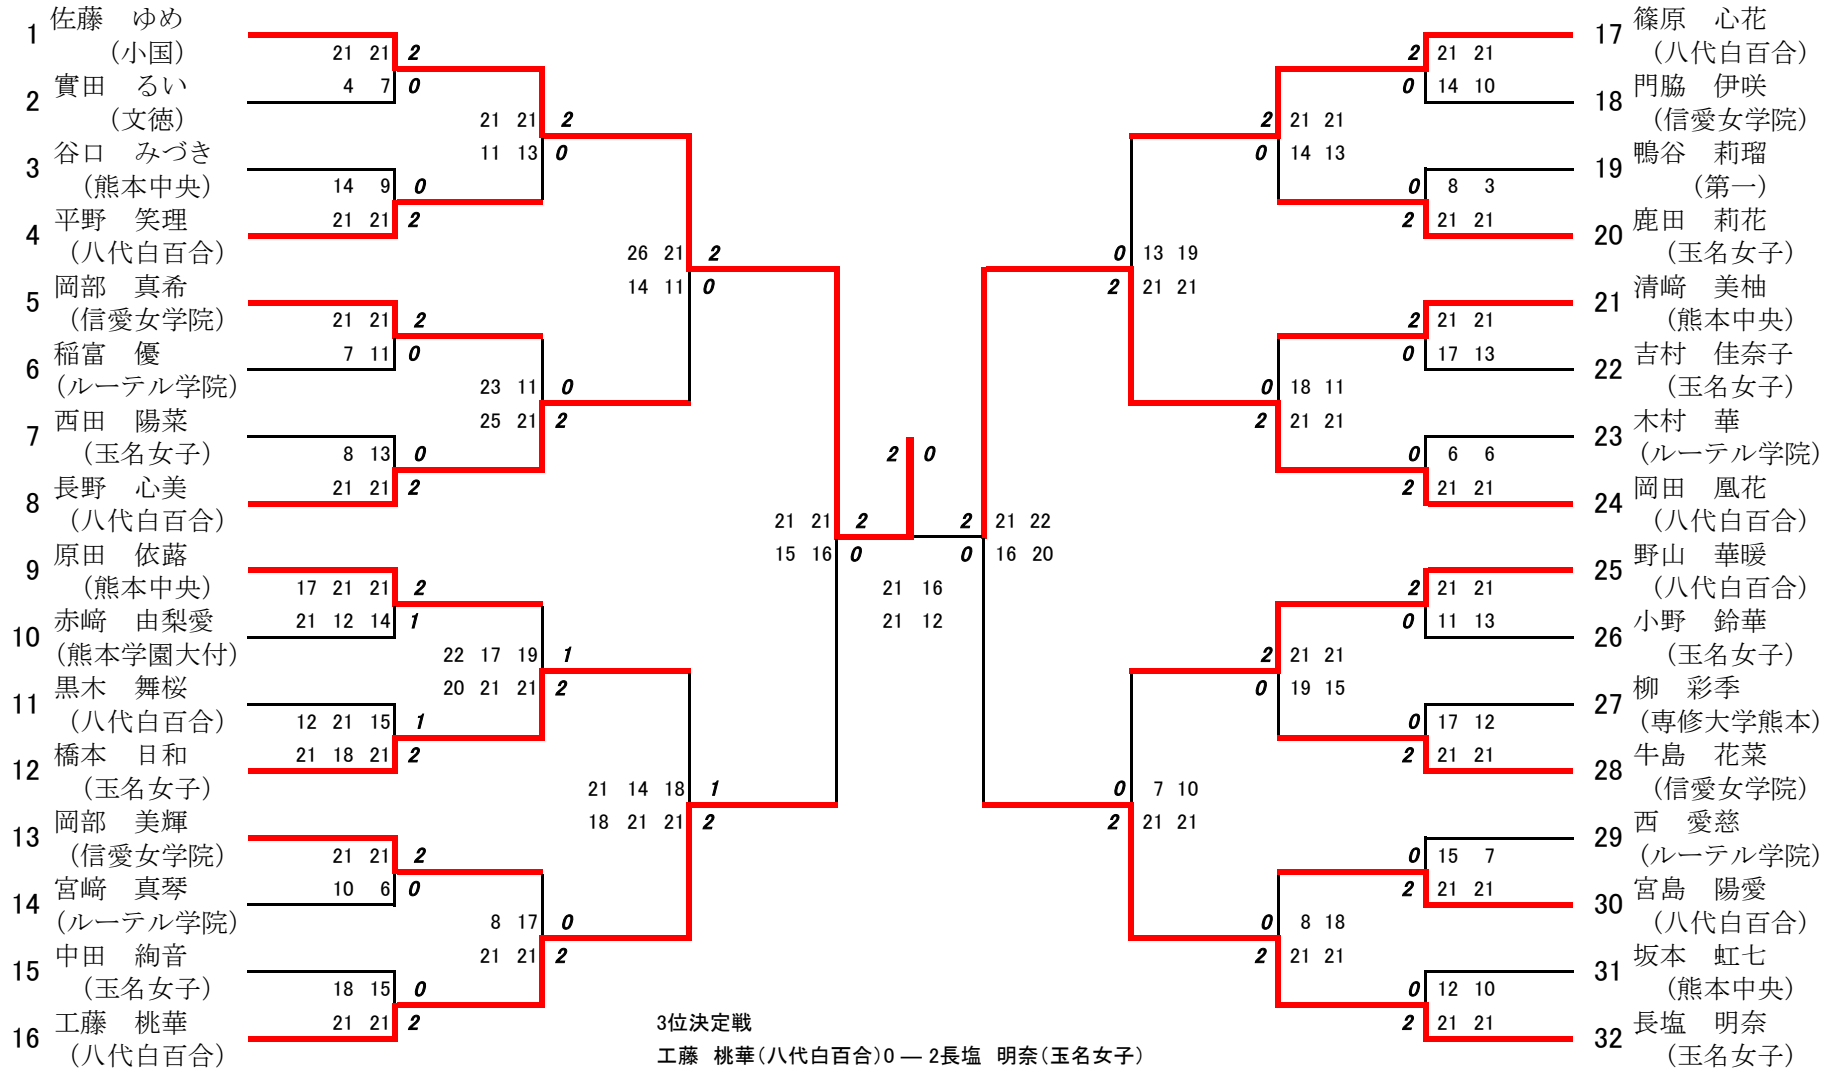

令和5年度 2年女子シングルス:ベスト32(参加組数:224)

佐藤ゆめ (小国)