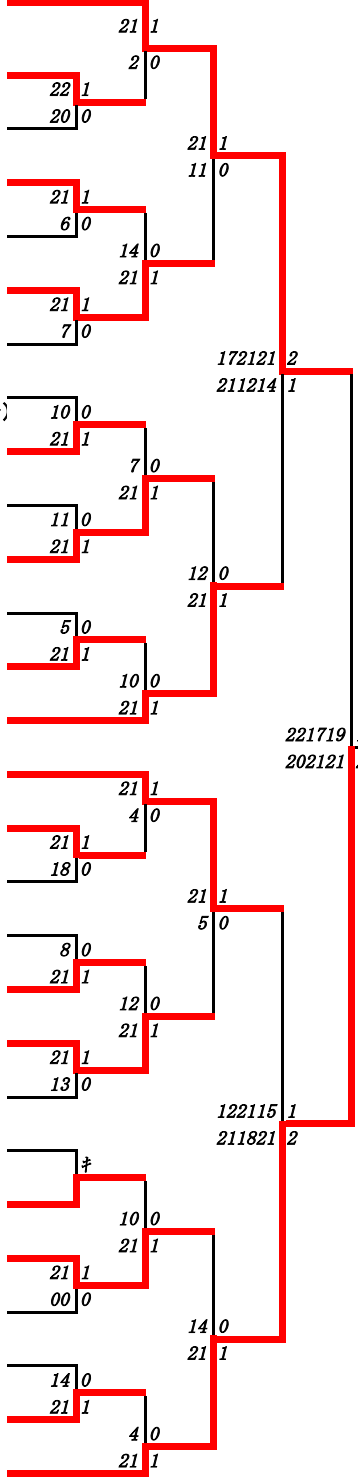

令和5年度 2年女子ダブルス:ベスト32(参加組数:118)

長塩明奈・塩山あさひ (玉名女子)

18—21
 24—26

令和5年度 学年別：バドミントン：女子ダブルス2年

第1ブロック

名前の赤色はベスト16

第2ブロック

- 1 牛島花菜・岡部美輝
(信愛女学院)
- 2 太田黒優菜・北岡若奈
(第一)
- 3 平井天淑・山川聖乃
(熊本北)
- 4 盛下翠・溝口陽琴
(水俣)
- 5 坂本莉桜・岡部瞳
(必由館)
- 6 佐藤翠・渡邊美咲
(天草拓心)
- 7 坂本美湖・菊川美羽
(有明)
- 8 安達友都・中村咲文
(宇土)
- 9 加藤優実・宮田愛香
(千原台)
- 10 森綾乃・池本優珠
(玉名)
- 11 宮川紗妃・仲間佳那
(菊池)
- 12 渡邊海月・西村星南
(熊本商業)
- 13 園村彩・平島愛子
(済々黓)
- 14 赤星あいら・田上遥菜
(東稜)
- 15 赤崎由梨愛・嶽本唯愛
(熊本学園大付)
- 16 宮島陽愛・黒木舞桜
(八代白百合)
- 17 清水咲衣・清水優月
(熊本北)
- 18 養原真子・上田史奈子
(八代清流)
- 19 山村英美・増住華凜
(八代農業・泉分)
- 20 吉田瑞希・桐原愛悠
(慶誠)
- 21 松本莉奈・守田優月
(熊本西)
- 22 松村萌愛・山口萌歌
(天草)
- 23 高浜愛奈・牛島璃依
(必由館)
- 24 塚本滯・吉村絢音
(御船)
- 25 泉妃奈・川村未来
(小国)
- 26 松尾綾乃・植田実花
(熊本農業)
- 27 今村静香・福田桃子
(大津)
- 28 松村莉奈・米田乃愛
(第二)
- 29 鹿田莉花・西田陽菜
(玉名女子)

第3ブロック

原田 依緒

57 (熊本中央)

58 齋藤 優奈 (宇土)

59 瀬戸 桜 (鹿本)

60 中山 優月 (第一)

61 住吉 結奈 (熊本工業)

62 住吉 未悠 (熊本北)

79 平岡 明 (天草)

80 下山 百愛 (八代工業)

81 池田 恵菜 (宇土)

82 宮永 莉乃 (東稜)

83 岡部 瞳 (必由館)

84 橋本 日和 (玉名女子)

第4ブロック

岡部 美輝

85 (信愛女学院)

86 福田 くるみ (天草)

87 飯塚 愛莉 (水俣)

88 平島 愛子 (済々黌)

89 荒木 海未 (上天草)

90 福田 るい (天草工業)

91 三輪 仁七 (必由館)

92 北村 ひとみ (熊本工業)