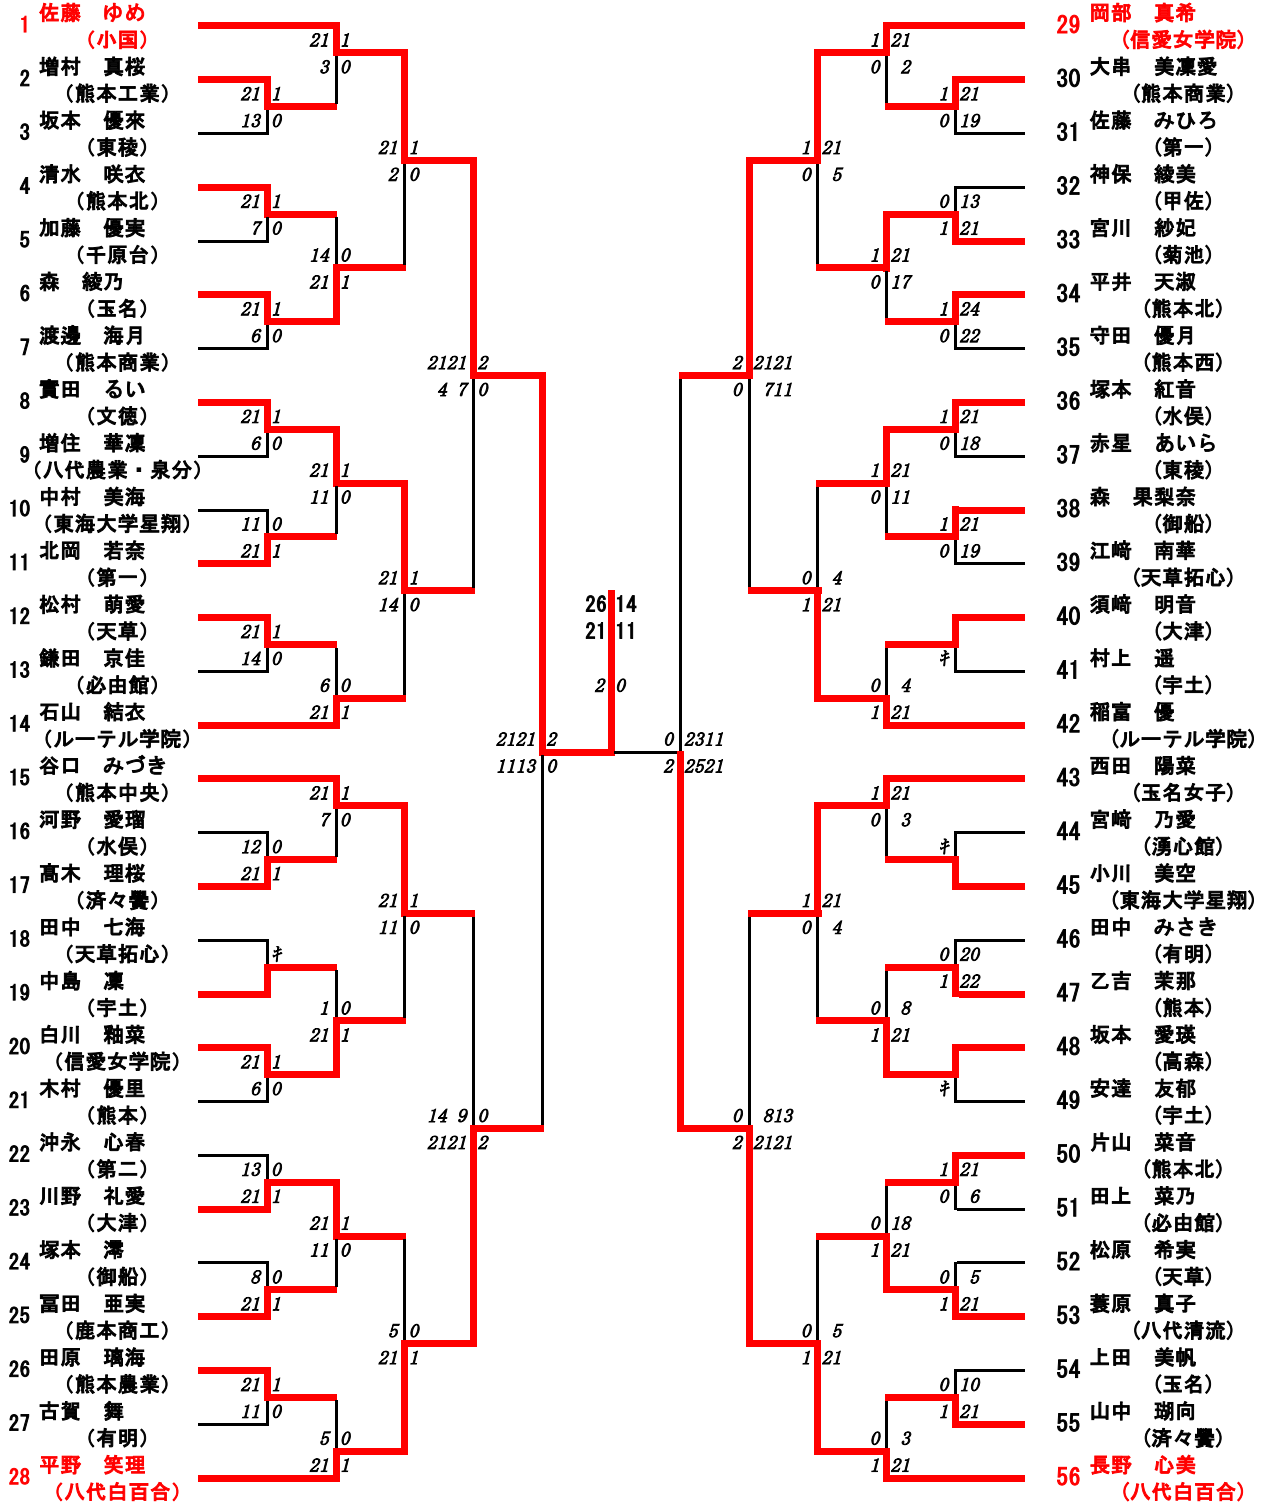

決勝戦：牛島花菜・岡部美輝(信愛女学院) 0対2 長塩明奈・塩山あさひ(玉名女子)

3位決定戦：工藤桃華・岡田風花(八代白百合) 0対2 篠原心花・長野心美(八代白百合)

令和5年度 2年女子シングルス:ベスト32(参加組数:224)

佐藤ゆめ (小国)

令和5年度 学年別：バドミントン：女子シングルス2年

第1ブロック

名前の赤色はベスト16

第2ブロック