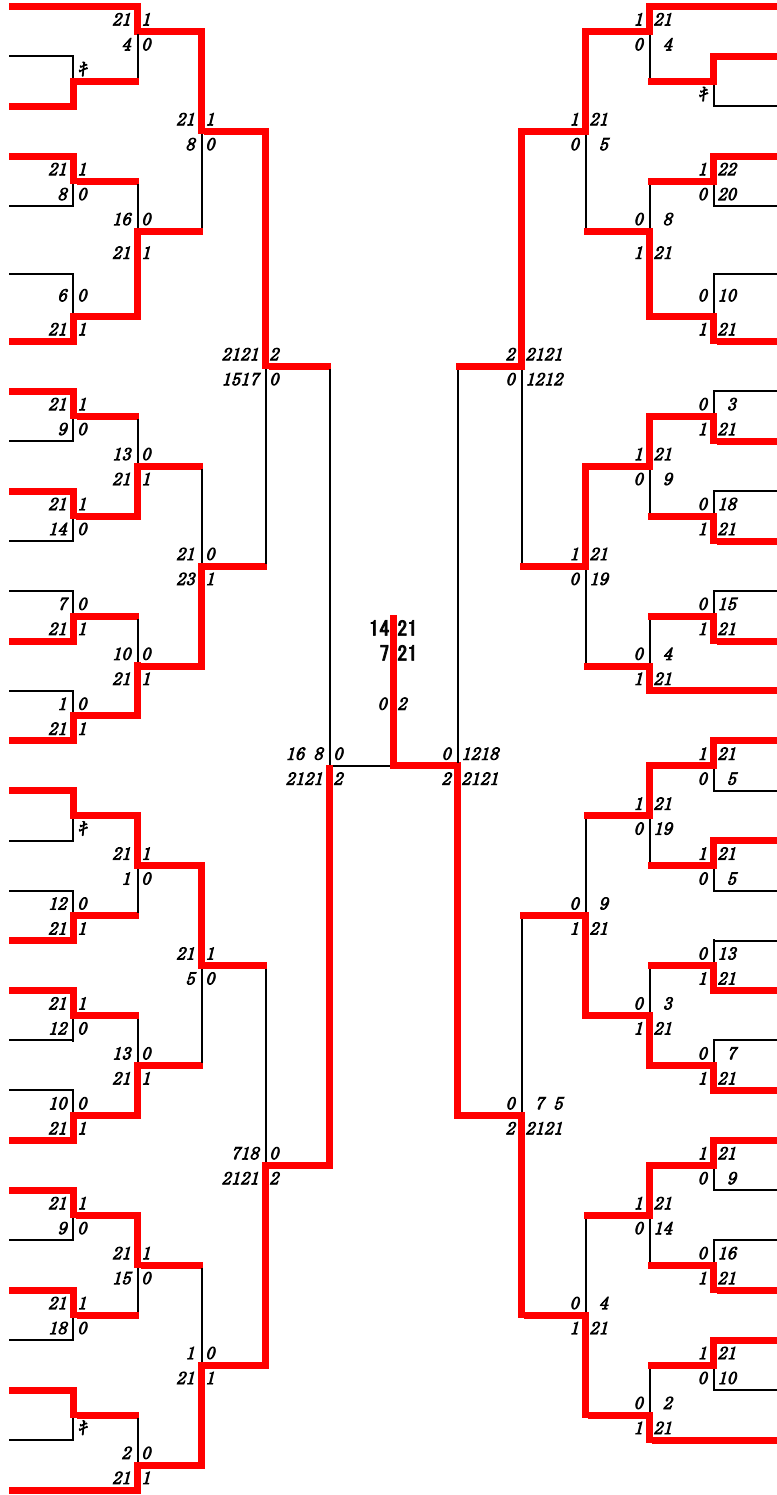

第3ブロック

- 60 原田依藤・谷口みづき
  (熊本中央)
- 61 上田美帆・松本幸花
  (玉名)
- 62 橋口心・小形菜々
  (水俣)
- 63 原園つばさ・須崎明音
  (大津)
- 64 宮原彩華・村山華音
  (人吉高五木分)
- 65 高口里愛・古賀舞
  (有明)
- 66 橋本涼・村上優奈
  (八代清流)
- 67 住吉未悠・嶽本恵実
  (熊本北)
- 68 鎌田京佳・平野心望
  (必由館)
- 69 木村華・池野純伶
  (ルーテル学院)
- 70 中川柊花・福留恋杏
  (東稜)
- 71 富田亜実・北原円加
  (鹿本商工)
- 72 門脇伊咲・白川柚菜
  (信愛女学院)
- 73 野田心愛・佐藤みひろ
  (第一)
- 74 小野鈴華・中田純音
  (玉名女子)
- 75 佐藤ゆめ・宮崎叶
  (小国)
- 76 松下愛花音・宮崎乃愛
  (湧心館)
- 77 徳永百華・神保綾美
  (甲佐)
- 78 平井李花・乙吉茉那
  (熊本)
- 79 山田百優・福永椎菜
  (熊本商業)
- 80 中村和奏・平岡明
  (天草)
- 81 北島佑菜・池田恵菜
  (宇土)
- 82 加嶋優衣・横手友海
  (済々黌)
- 83 山中琴葉・武内美結
  (熊本国府)
- 84 岩吉華蓮・牧花純
  (熊本西)
- 85 増村真桜・星先愛香
  (熊本工業)
- 86 森果梨奈・石田梨乃
  (御船)
- 87 坂本優来・宮永莉乃
  (東稜)
- 88 田中七海・富田琴美
  (天草拓心)
- 89 篠原心花・長野心美
  (八代白百合)

第4ブロック

- 90 野山華暖・平野美理
  (八代白百合)
- 91 渡邊香里菜・藤本梨瑚
  (熊本国府)
- 92 森田幸・宮原紀子
  (熊本)
- 93 江口朋花・片山菜音
  (熊本北)
- 94 宇佐川千尋・橋本那央
  (熊本商業)
- 95 田上菜乃・三輪仁七
  (必由館)
- 96 早高杏菜・藤本日葵里
  (玉名)
- 97 柴田響・赤崎りな
  (天草拓心)
- 98 稻宮優・石山結衣
  (ルーテル学院)
- 99 谷脇理子・田原璃海
  (熊本農業)
- 100 白石えみり・阿南沙紀
  (高森)
- 101 水野心美・萩田朋子
  (宇土)
- 102 中本新菜・松原希実
  (天草)
- 103 岡部真希・黒田朱莉
  (信愛女学院)
- 104 白石愛琉・平井里奈
  (九州学院)
- 105 山本さくら・小島未来
  (東稜)
- 106 大内田清佳・中村紗也
  (翔陽)
- 107 淵田さくら・増田遥華
  (尚綱)
- 108 福元優良・末吉陽菜子
  (第二)
- 109 塚本紅音・中村百花
  (水俣)
- 110 吉岡李桜・坂口愛喜
  (八代農業・泉分)
- 111 山崎夏姫・小野日向子
  (第一)
- 112 本田莉緒奈・川元美沙
  (熊本西)
- 113 中村美海・門内藍奈
  (東海大学星翔)
- 114 勝枝奈央・坂本莉心
  (熊本北)
- 115 北村ひとみ・櫻井瑞稀
  (熊本工業)
- 116 山中瑚向・宮崎紗良
  (済々黌)
- 117 齋藤優奈・佐久間朱梨
  (宇土)
- 118 長塩明奈・塩山あさひ
  (玉名女子)

決勝戦：牛島花菜・岡部美輝(信愛女学院) 0対2 長塩明奈・塩山あさひ(玉名女子)

3位決定戦：工藤桃華・岡田風花(八代白百合) 0対2 篠原心花・長野心美(八代白百合)