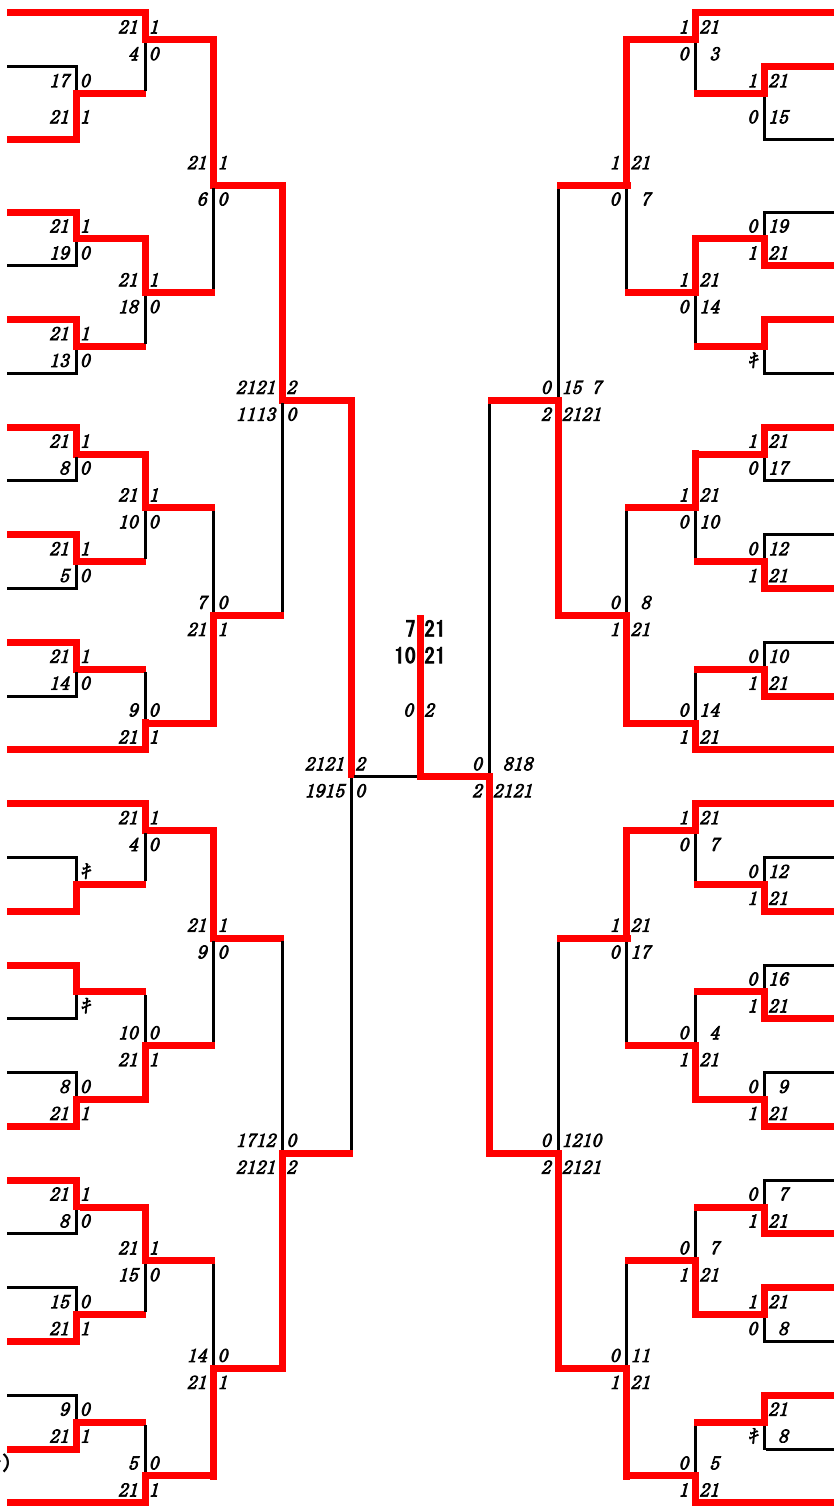

第7ブロック

- 169 野山 華暖 (八代白百合)
- 170 高口 里愛 (有明)
- 171 春田 琴美 (熊本西)
- 172 小島 未来 (東稜)
- 173 大内田 清佳 (翔陽)
- 174 奥浜 真那 (熊本工業)
- 175 岩崎 心暖 (宇土)
- 176 加嶋 優衣 (済々黌)
- 177 寺澤 萌絵 (天草)
- 178 福元 優良 (第二)
- 179 野田 心愛 (第一)
- 180 山田 百優 (熊本商業)
- 181 中山 芽愛 (熊本北)
- 182 小野 鈴華 (玉名女子)
- 183 柳 彩季 (専修大学熊本)
- 184 大森 南実 (大津)
- 185 松下 愛花音 (湧心館)
- 186 小形 奈々 (水俣)
- 187 徳永 百華 (甲佐)
- 188 森田 幸 (熊本)
- 189 橋本 涼 (八代清流)
- 190 早高 杏菜 (玉名)
- 191 坂本 莉桜 (必由館)
- 192 坂本 莉心 (熊本北)
- 193 山本 さくら (東稜)
- 194 富田 琴美 (天草拓心)
- 195 山村 英美 (八代農業・泉分)
- 196 牛島 花菜 (信愛女学院)

第8ブロック

- 197 西 愛慈 (ルーテル学院)
- 198 星先 愛香 (熊本工業)
- 199 山川 聖乃 (熊本北)
- 200 園村 彩 (済々黌)
- 201 平野 心望 (必由館)
- 202 末永 柚夏 (天草拓心)
- 203 中村 真衣 (宇土)
- 204 原園 つばさ (大津)
- 205 川元 美沙 (熊本西)
- 206 門内 藍奈 (東海大学星翔)
- 207 西村 星南 (熊本商業)
- 208 中村 和奏 (天草)
- 209 三井 あかり (小川工業)
- 210 宮島 陽愛 (八代白百合)
- 211 坂本 虹七 (熊本中央)
- 212 田上 遥菜 (東稜)
- 213 谷脇 理子 (熊本農業)
- 214 島田 芽衣 (鹿本)
- 215 川村 未来 (小国)
- 216 溝口 陽季 (水俣)
- 217 小野 日向子 (第一)
- 218 仲間 佳那 (菊池)
- 219 中村 咲文 (宇土)
- 220 杉本 晏奈 (千原台)
- 221 江口 朋花 (熊本北)
- 222 萩原 真梨奈 (熊本商業)
- 223 宮原 紀子 (熊本)
- 224 長塩 明奈 (玉名女子)

決勝戦：佐藤ゆめ(小国) 2 対 0 岡田凰花(八代白百合)

3位決定戦：工藤桃華(八代白百合) 0 対 2 長塩明奈(玉名女子)