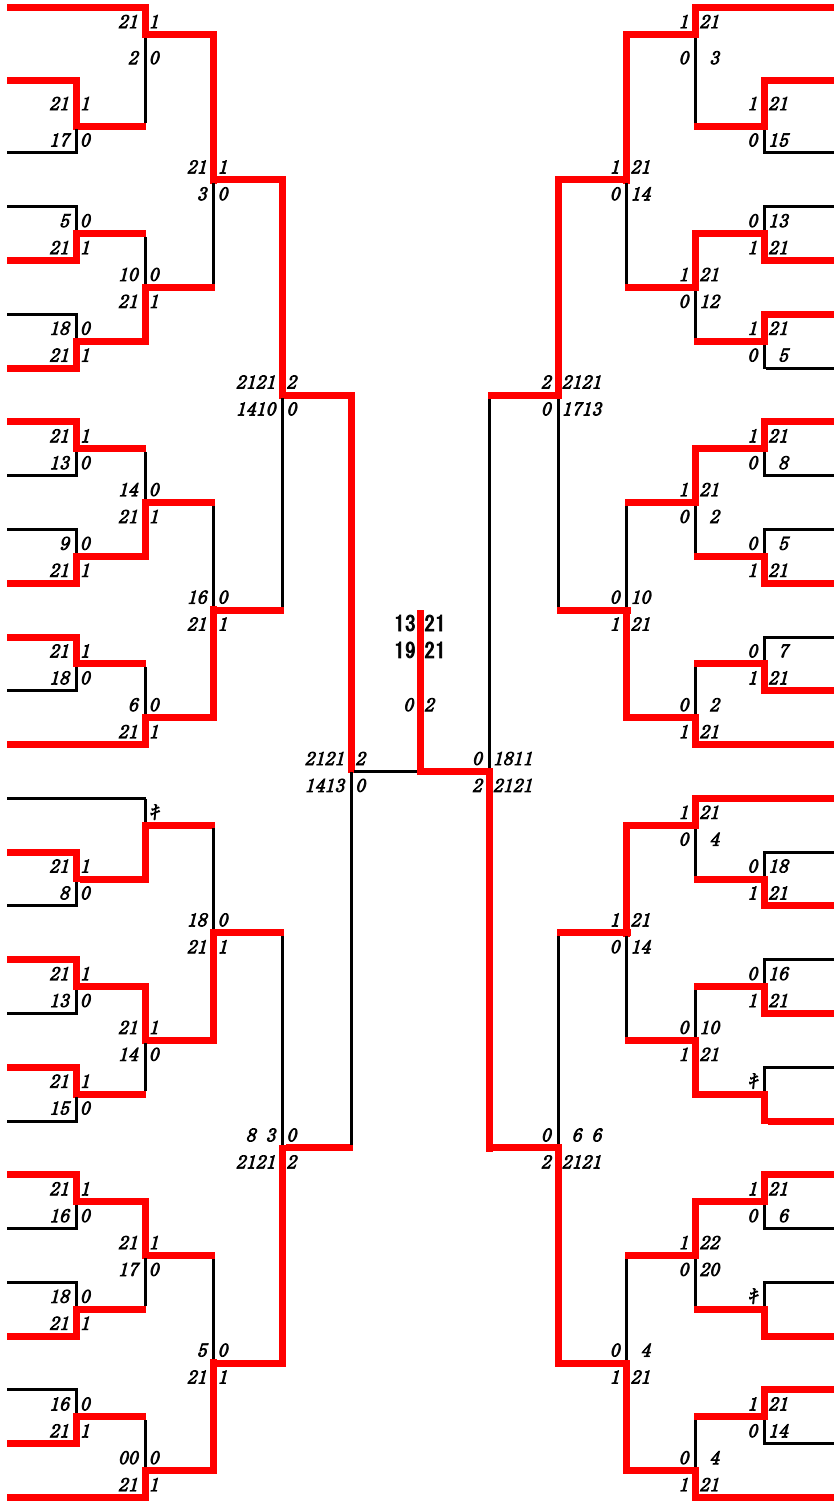

第 5 ブロック

第 6 ブロック

- 113 篠原 心花
  (八代白百合)
- 114 益田 陽向
  (天草)
- 115 橋口 心
  (水俣)
- 116 福永 椎菜
  (熊本商業)
- 117 古瀬 千晶
  (熊本)
- 118 平井 里奈
  (九州学院)
- 119 古長 葵夏
  (熊本西)
- 120 隈部 千代乃
  (東稜)
- 121 北島 佑菜
  (宇土)
- 122 宮崎 紗良
  (済々黓)
- 123 坂本 美湖
  (有明)
- 124 高浜 愛奈
  (必由館)
- 125 清水 優月
  (熊本北)
- 126 門脇 伊咲
  (信愛女学院)
- 127 嶽本 唯愛
  (熊本学園大付)
- 128 櫻井 瑞稀
  (熊本工業)
- 129 宮田 愛香
  (千原台)
- 130 鴨谷 莉瑠
  (第一)
- 131 中本 瑠南
  (上天草)
- 132 山里 彩奈
  (文徳)
- 133 佐藤 雫
  (天草拓心)
- 134 藤田 桃子
  (東海大学星翔)
- 135 松岡 心愛
  (八代清流)
- 136 林田 夏菜
  (必由館)
- 137 池本 優珠
  (玉名)
- 138 末吉 陽菜子
  (第二)
- 139 吉村 絢音
  (御船)
- 140 鹿田 莉花
  (玉名女子)

- 141 清崎 美柚
  (熊本中央)
- 142 岩本 梨音
  (済々黓)
- 143 太田黒 優菜
  (第一)
- 144 中村 百花
  (水俣)
- 145 大谷 玲奈
  (熊本工業)
- 146 上田 姫菜莉
  (熊本北)
- 147 石田 梨乃
  (御船)
- 148 古閑 智美
  (熊本商業)
- 149 中本 新菜
  (天草)
- 150 佐久間 朱梨
  (宇土)
- 151 泉 妃奈
  (小国)
- 152 淵田 さくら
  (尚綱)
- 153 松村 莉奈
  (第二)
- 154 吉村 佳奈子
  (玉名女子)
- 155 木村 華
  (ルーテル学院)
- 156 萩田 朋子
  (宇土)
- 157 山口 萌歌
  (天草)
- 158 北原 円加
  (熊本商工)
- 159 松本 莉奈
  (熊本西)
- 160 松本 幸花
  (玉名)
- 161 中川 桜花
  (東稜)
- 162 藤井 詩音
  (八代東)
- 163 赤崎 りな
  (天草拓心)
- 164 宮本 梨乎
  (有明)
- 165 植田 実花
  (熊本農業)
- 166 泉 奈菜子
  (必由館)
- 167 福田 咲子
  (大津)
- 168 岡田 鳳花
  (八代白百合)