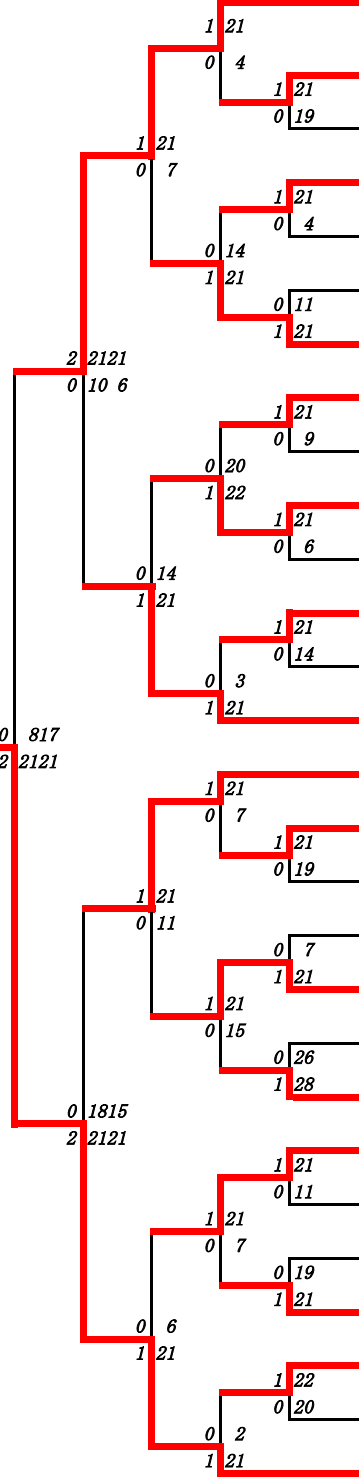

第4ブロック

岡部 美輝

85 (信愛女学院)

86 福田 くるみ (天草)

87 飯塚 愛莉 (水俣)

88 平島 愛子 (済々黌)

89 荒木 海未 (上天草)

90 福田 るい (天草工業)

91 三輪 仁七 (必由館)

92 北村 ひとみ (熊本工業)

93 本田 陽菜 (九州学院)

94 菊川 美羽 (有明)

95 坂口 愛喜 (八代農業・泉分)

96 宮内 愛美 (天草高倉岳)

97 水野 心美 (宇土)

98 宮崎 真琴 (ルーテル学院)

99 中田 絢音 (玉名女子)

100 今村 静香 (大津)

101 西村 理恵 (熊本西)

102 福留 恋杏 (東稜)

103 山崎 夏姫 (第一)

104 藤木 日葵里 (玉名)

105 牛島 璃依 (必由館)

106 白石 えみり (高森)

107 米田 乃愛 (第二)

108 宇佐川 千尋 (熊本商業)

109 勝枝 奈央 (熊本北)

110 田村 奈那 (天草拓心)

111 平江 瑠衣 (宇土)

112 工藤 桃華 (八代白百合)