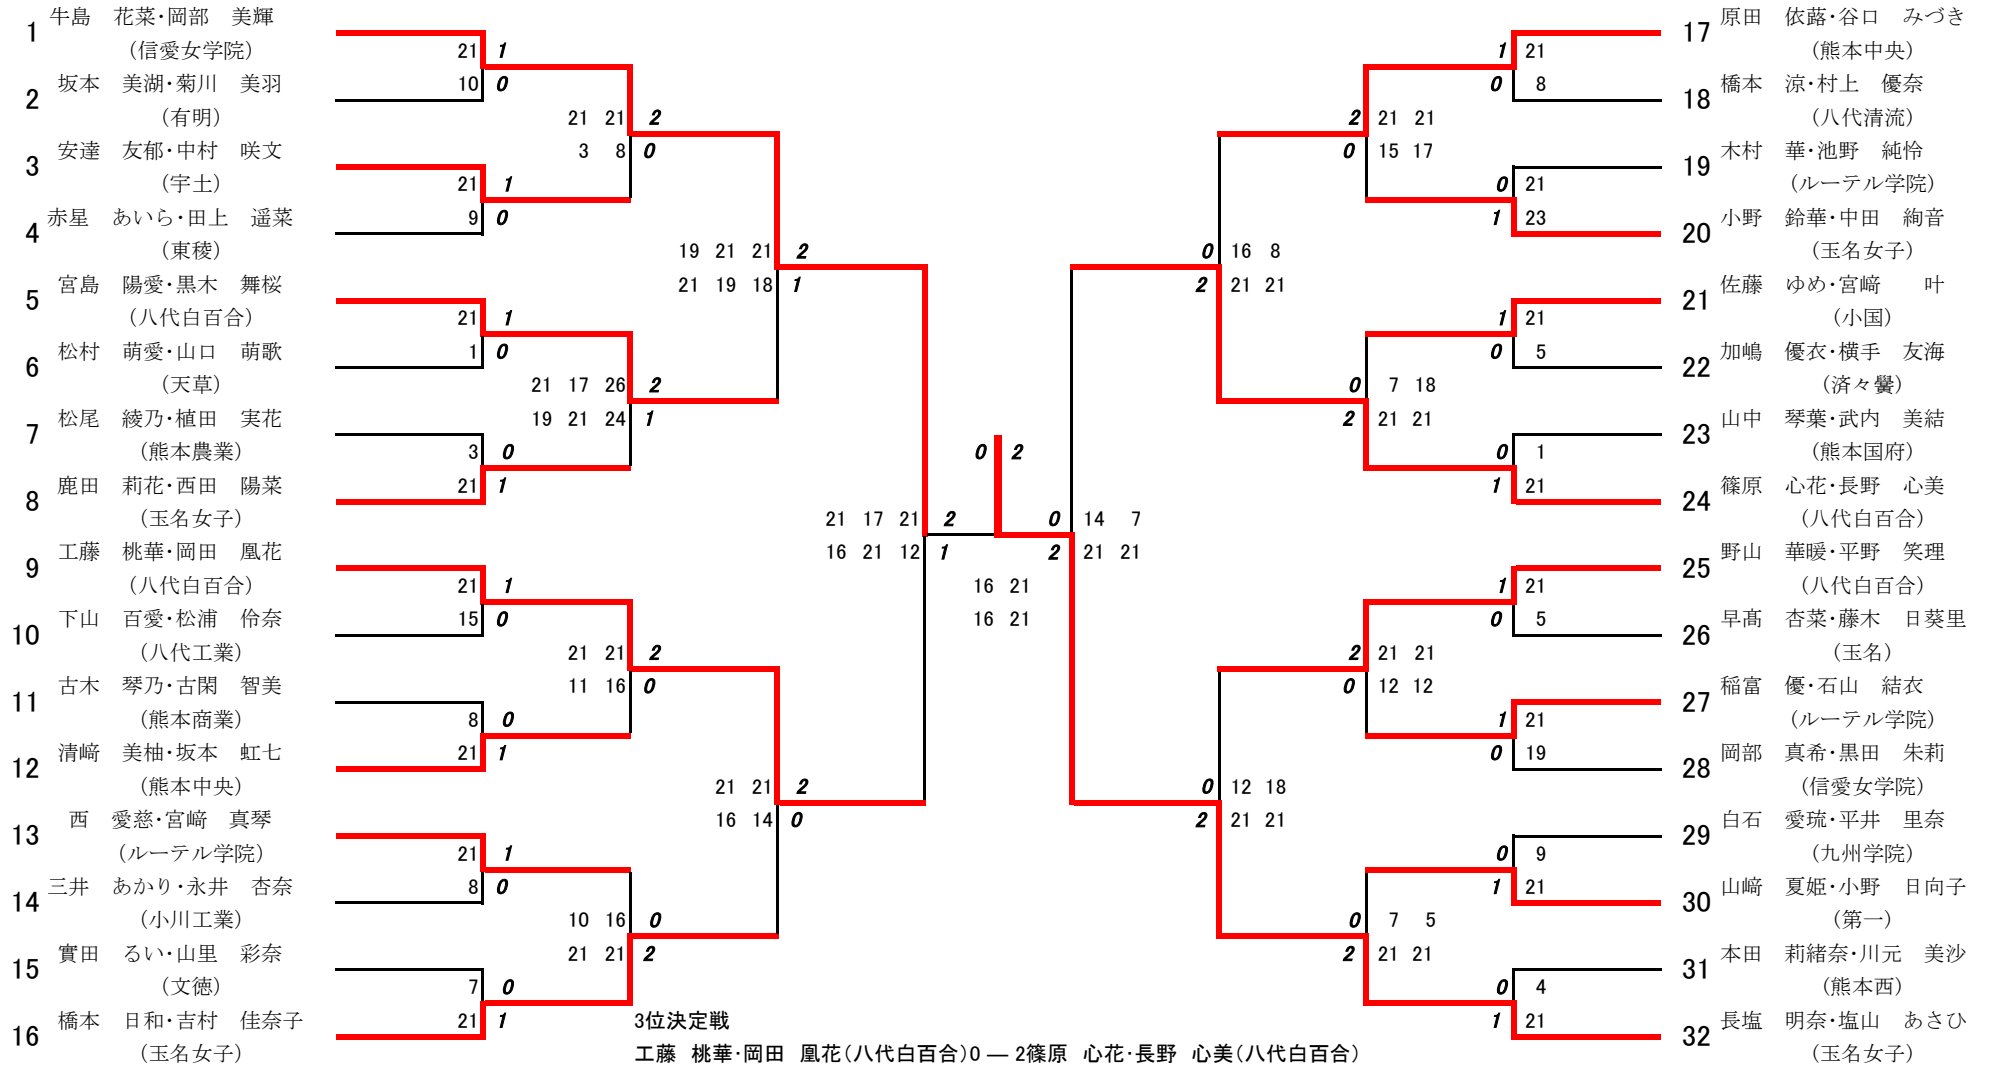

令和5年度 2年女子ダブルス:ベスト32(参加組数:118)

長塩明奈・塩山あさひ (玉名女子)

18—21
 24—26

令和5年度 学年別：バドミントン：女子ダブルス2年

第1ブロック

名前の赤色はベスト16

第2ブロック

- 1 牛島花菜・岡部美輝
(信愛女学院)
- 2 太田黒優菜・北岡若奈
(第一)
- 3 平井天淑・山川聖乃
(熊本北)
- 4 盛下翠・溝口陽琴
(水俣)
- 5 坂本莉桜・岡部瞳
(必由館)
- 6 佐藤翠・渡邊美咲
(天草拓心)
- 7 坂本美湖・菊川美羽
(有明)
- 8 安達友都・中村咲文
(宇土)
- 9 加藤優実・宮田愛香
(千原台)
- 10 森綾乃・池本優珠
(玉名)
- 11 宮川紗妃・仲間佳那
(菊池)
- 12 渡邊海月・西村星南
(熊本商業)
- 13 園村彩・平島愛子
(済々黓)
- 14 赤星あいら・田上遥菜
(東稜)
- 15 赤崎由梨愛・嶽本唯愛
(熊本学園大付)
- 16 宮島陽愛・黒木舞桜
(八代白百合)
- 17 清水咲衣・清水優月
(熊本北)
- 18 養原真子・上田史奈子
(八代清流)
- 19 山村英美・増住華凜
(八代農業・泉分)
- 20 吉田瑞希・桐原愛悠
(慶誠)
- 21 松本莉奈・守田優月
(熊本西)
- 22 松村萌愛・山口萌歌
(天草)
- 23 高浜愛奈・牛島璃依
(必由館)
- 24 塚本滯・吉村絢音
(御船)
- 25 泉妃奈・川村未来
(小国)
- 26 松尾綾乃・植田実花
(熊本農業)
- 27 今村静香・福田桃子
(大津)
- 28 松村莉奈・米田乃愛
(第二)
- 29 鹿田莉花・西田陽菜
(玉名女子)