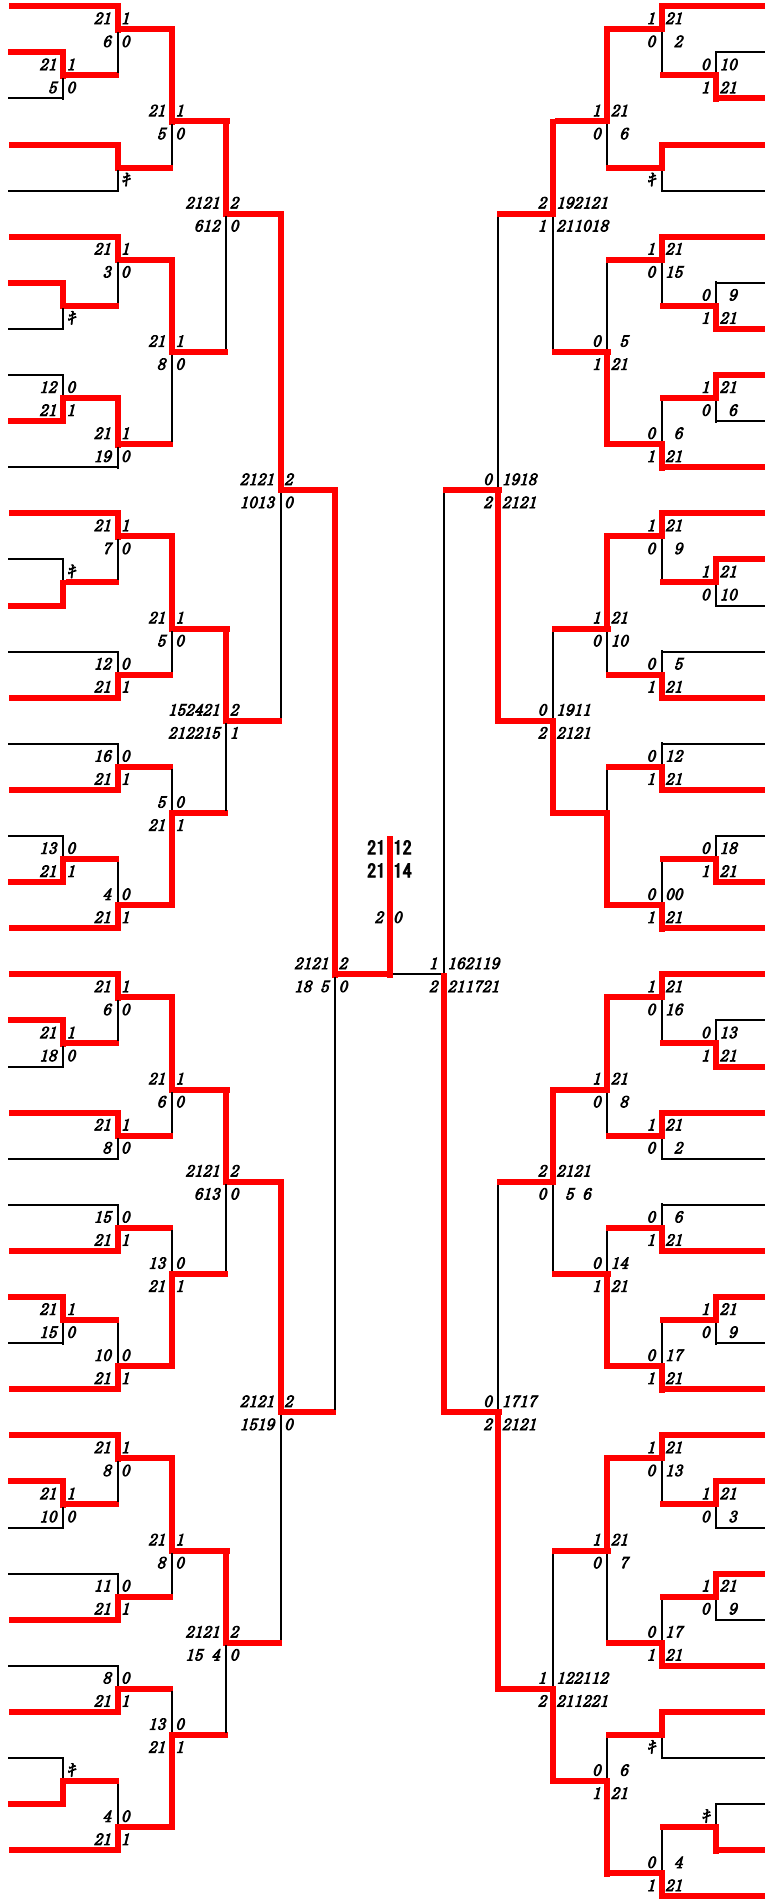

篠原 心花・長野 心美(八代白百合) 2 — 1 工藤 桃華・岡田 凰花(八代白百合)
 14 — 21
 21 — 9
 21 — 10

令和5年度 新人戦：バドミントン：女子ダブルス

第1ブロック

名前の赤色はベスト16

第2ブロック

- 1 篠原心花・長野心美 (八代白百合)
- 2 嶋田こはる・池本優珠 (玉名)
- 3 永石莉佳・恒松美音 (球磨中央)
- 4 橋本涼・村上優奈 (八代清流)
- 5 仲原悠花・岩間里緒菜 (湧心館)
- 6 岡本春風・吉川陽花 (第二)
- 7 渡邊海月・西村星南 (熊本商業)
- 8 山野来夢・永田莉奈 (城北)
- 9 大森南実・今村静香 (大津)
- 10 中村和美・松原希実 (天草)
- 11 山中琴葉・武内美結 (熊本国府)
- 12 西愛慈・宮崎真琴 (ルーテル学院)
- 13 泉妃奈・川村未来 (小国)
- 14 長元日和・池上七花 (八代)
- 15 上田ゆき南・吉永真来 (尚綱)
- 16 緒方満都・石田梨乃 (御船)
- 17 桑原菜々美・倉富杏奈 (第一)
- 18 住吉結奈・増村真桜 (熊本工業)
- 19 園村彩・宮崎紗良 (済々黓)
- 20 實田るい・柳田結梨 (文徳)
- 21 坂本虹七・東愛華 (熊本中央)
- 22 吉村佳奈子・小野鈴華 (玉名女子)
- 23 森田幸・宮原紀子 (熊本)
- 24 橋本奈都・田上杏奈 (第一)
- 25 本田茉凜・新留咲 (済々黓)
- 26 荒木海未・中本瑠南 (上天草)
- 27 中村百花・小形菜々 (水俣)
- 28 三輪仁七・田上菜乃 (必由館)
- 29 坂本愛瑛・渡邊暖 (高森)
- 30 中村美海・門内藍奈 (東海大学星翔)
- 31 那須広佳・沖田葵 (熊本商業)
- 32 小田美来・柴田万桜 (八代白百合)
- 33 家富礼奈・樋口杏優 (熊本農業)
- 34 高田愛莉・工藤彩 (慶誠)
- 35 古長葵夏・佐々木秋香 (熊本西)
- 36 中川桜花・谷口涼 (東稜)
- 37 山村英美・坂口愛喜 (八代農業・泉分)
- 38 清水咲衣・清水優月 (熊本北)
- 39 宮島美・林田葉菜 (有明)
- 40 岩崎心暖・中島凜 (宇土)
- 41 牛島花菜・黒田朱莉 (信愛女学院)