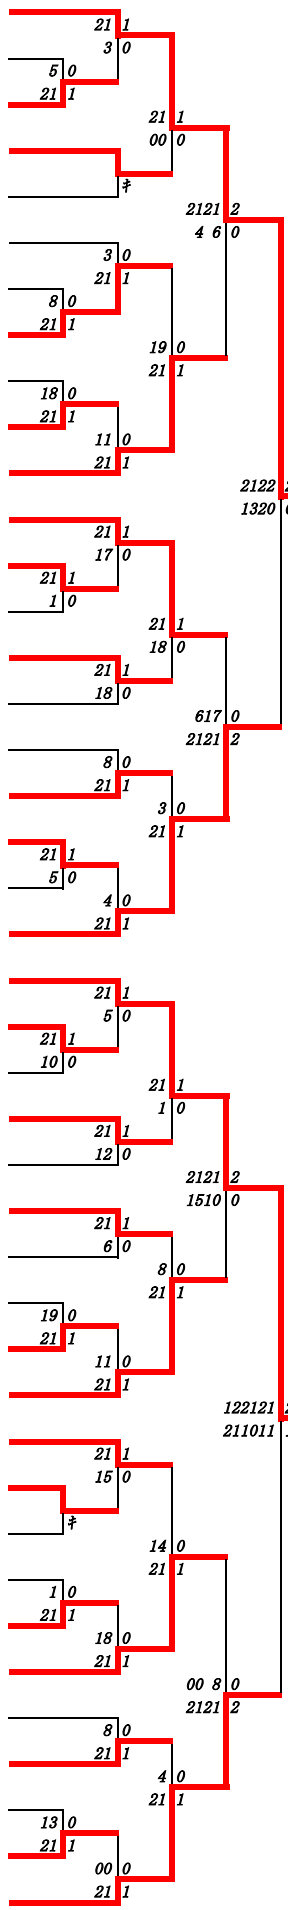

第3ブロック

- 84 工藤桃華・岡田風花 (八代白百合)
- 85 岩崎未侑・金子日咲 (天草拓心)
- 86 谷脇理子・田原璃海 (熊本農業)
- 87 久保桜花・宮村涼音 (球磨中央)
- 88 白石えみり・阿南沙紀 (高森)
- 89 今村珠華・大脳小町 (菊池)
- 90 中村真衣・村上遥 (宇土)
- 91 山田百優・福永椎菜 (熊本商業)
- 92 永井春妃・山崎璃湖 (熊本高専八代)
- 93 福元優良・末吉陽菜子 (第二)
- 94 坂本美湖・菊川美羽 (有明)
- 95 山崎夏姫・小野日向子 (第一)
- 96 藤木日美里・森彩乃 (玉名)
- 97 八木菜々海・白石一花 (阿蘇中央)
- 98 養原真子・上田史奈子 (八代清流)
- 99 田山奈々・笹井萌花 (慶誠)
- 100 飯塚愛莉・稻葉友彩 (水俣)
- 101 藤井詩音・白石菜央理 (八代東)
- 102 江口朋花・中山芽愛 (熊本北)
- 103 加藤優美・宮田愛香 (千原台)
- 104 上村藍梨・小野璃子 (玉名女子)
- 105 西田陽菜・橋本日和 (玉名女子)
- 106 野田心愛・佐藤みひろ (第一)
- 107 梅本六花・江郷下夢夏 (湧心館)
- 108 高浜愛奈・牛島璃依 (必由館)
- 109 嶋田心尋・田上梨菜子 (八代)
- 110 加嶋優衣・横手友海 (済々黈)
- 111 片山富楓・嶋村沙奈 (上天草)
- 112 中路未久・大塚さくら (熊本)
- 113 寺本華奈・嶽本恵実 (熊本北)
- 114 稲富優・村田有菜 (ルーテル学院)
- 115 本田莉緒奈・川元美沙 (熊本西)
- 116 萩原真梨奈・青木美綺 (熊本商業)
- 117 増住華凛・吉岡李桜 (八代農業・泉分)
- 118 石阪遥・多久まつり (鹿本)
- 119 猪原彩愛・隈部千代乃 (東稜)
- 120 大谷玲奈・濱陽良 (熊本工業)
- 121 山田多恵・白石幸穂 (城北)
- 122 中本新菜・福田くるみ (天草)
- 123 増田遥華・淵田さくら (尚綱)
- 124 今村望・高森咲希 (大津)
- 125 原田依藤・谷口みづき (熊本中央)