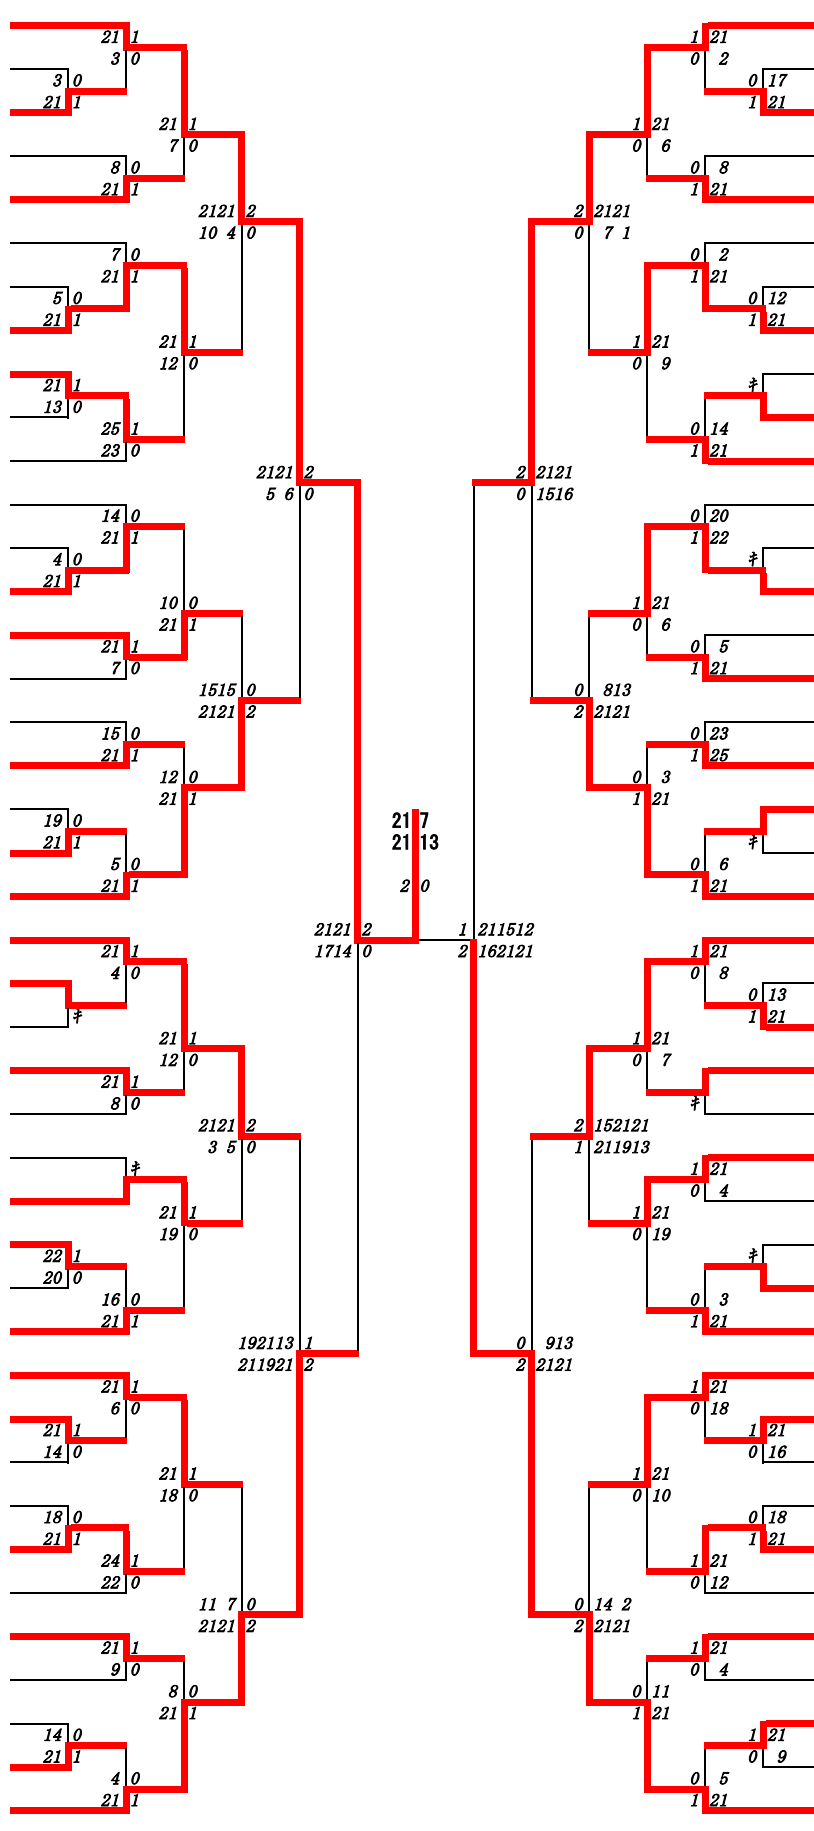

第 5 ブロック

第 6 ブロック

- 170 篠原 心花 (八代白百合)
- 171 川上 瑞樹 (八代農業・泉分)
- 172 河上 和加菜 (第一)
- 173 平井 天淑 (熊本北)
- 174 山戸 咲和 (玉名)
- 175 桐原 愛悠 (慶誠)
- 176 阿南 沙紀 (高森)
- 177 松浦 伶奈 (八代工業)
- 178 古閑 智美 (熊本商業)
- 179 梅下 千尋 (八代)
- 180 中本 瑠南 (上天草)
- 181 原園 つばさ (大津)
- 182 清高 綾華 (小国)
- 183 木村 優里 (熊本)
- 184 石山 結衣 (ルーテル学院)
- 185 小形 菜々 (水俣)
- 186 野田 愛桜 (玉名工業)
- 187 樋口 杏優 (熊本農業)
- 188 岩間 里緒菜 (湧心館)
- 189 古賀 舞 (有明)
- 190 中田 絢音 (玉名女子)
- 191 岡部 真希 (信愛女学院)
- 192 金子 日咲 (天草拓心)
- 193 増田 遥華 (尚綱)
- 194 山崎 美月 (第一)
- 195 永石 莉佳 (球磨中央)
- 196 本田 陽菜 (九州学院)
- 197 山野 来夢 (城北)
- 198 白石 一花 (阿蘇中央)
- 199 中島 凜 (宇土)
- 200 平岡 明 (天草)
- 201 岡本 春風 (第二)
- 202 柴田 明咲 (小川工業)
- 203 伊豆 光温 (真和)
- 204 中川 桜花 (東稜)
- 205 鎌田 京佳 (必由館)
- 206 古長 葵夏 (熊本西)
- 207 大城戸 光璃 (文徳)
- 208 片岡 菜月 (済々養)
- 209 松岡 心愛 (八代清流)
- 210 増村 真桜 (熊本工業)
- 211 清崎 美柚 (熊本中央)

- 212 野山 華暖 (八代白百合)
- 213 今村 望亜 (大津)
- 214 吉村 絢音 (御船)
- 215 本田 美緒 (尚綱)
- 216 平井 李花 (熊本)
- 217 金子 心月 (天草)
- 218 富田 亜実 (熊本商工)
- 219 養原 真子 (八代清流)
- 220 宮内 愛美 (天草高倉岳)
- 221 福永 椎菜 (熊本商業)
- 222 仲間 佳那 (菊池)
- 223 笹井 萌花 (慶誠)
- 224 島田 千慧 (文徳)
- 225 白川 柚菜 (信愛女学院)
- 226 齋藤 優奈 (宇土)
- 227 猪原 彩愛 (東稜)
- 228 佐藤 雫 (天草拓心)
- 229 北島 愛香 (松橋)
- 230 森元 悠瑞羽 (甲佐)
- 231 麻生 梨名 (小国)
- 232 富野 愛清 (玉名女子)
- 233 稲富 優 (ルーテル学院)
- 234 原 帆鳥 (熊本西)
- 235 宮永 幸乃 (必由館)
- 236 土村 菜菜 (第二)
- 237 増住 華凜 (八代農業・泉分)
- 238 東 愛華 (熊本中央)
- 239 加来 菜結子 (熊本農業)
- 240 坂口 奈々 (熊本高専八代)
- 241 島田 芽衣 (熊本)
- 242 大谷 玲奈 (熊本工業)
- 243 杉本 晏奈 (千原台)
- 244 嶋田 こはる (玉名)
- 245 萩原 真梨奈 (熊本商業)
- 246 勝枝 奈央 (熊本北)
- 247 溝口 陽暉 (水俣)
- 248 田中 みさき (有明)
- 249 山崎 夏姫 (第一)
- 250 八木 菜々海 (阿蘇中央)
- 251 宮崎 紗良 (済々養)
- 252 嶋村 沙奈 (上天草)
- 253 淀川 愛華 (玉名女子)