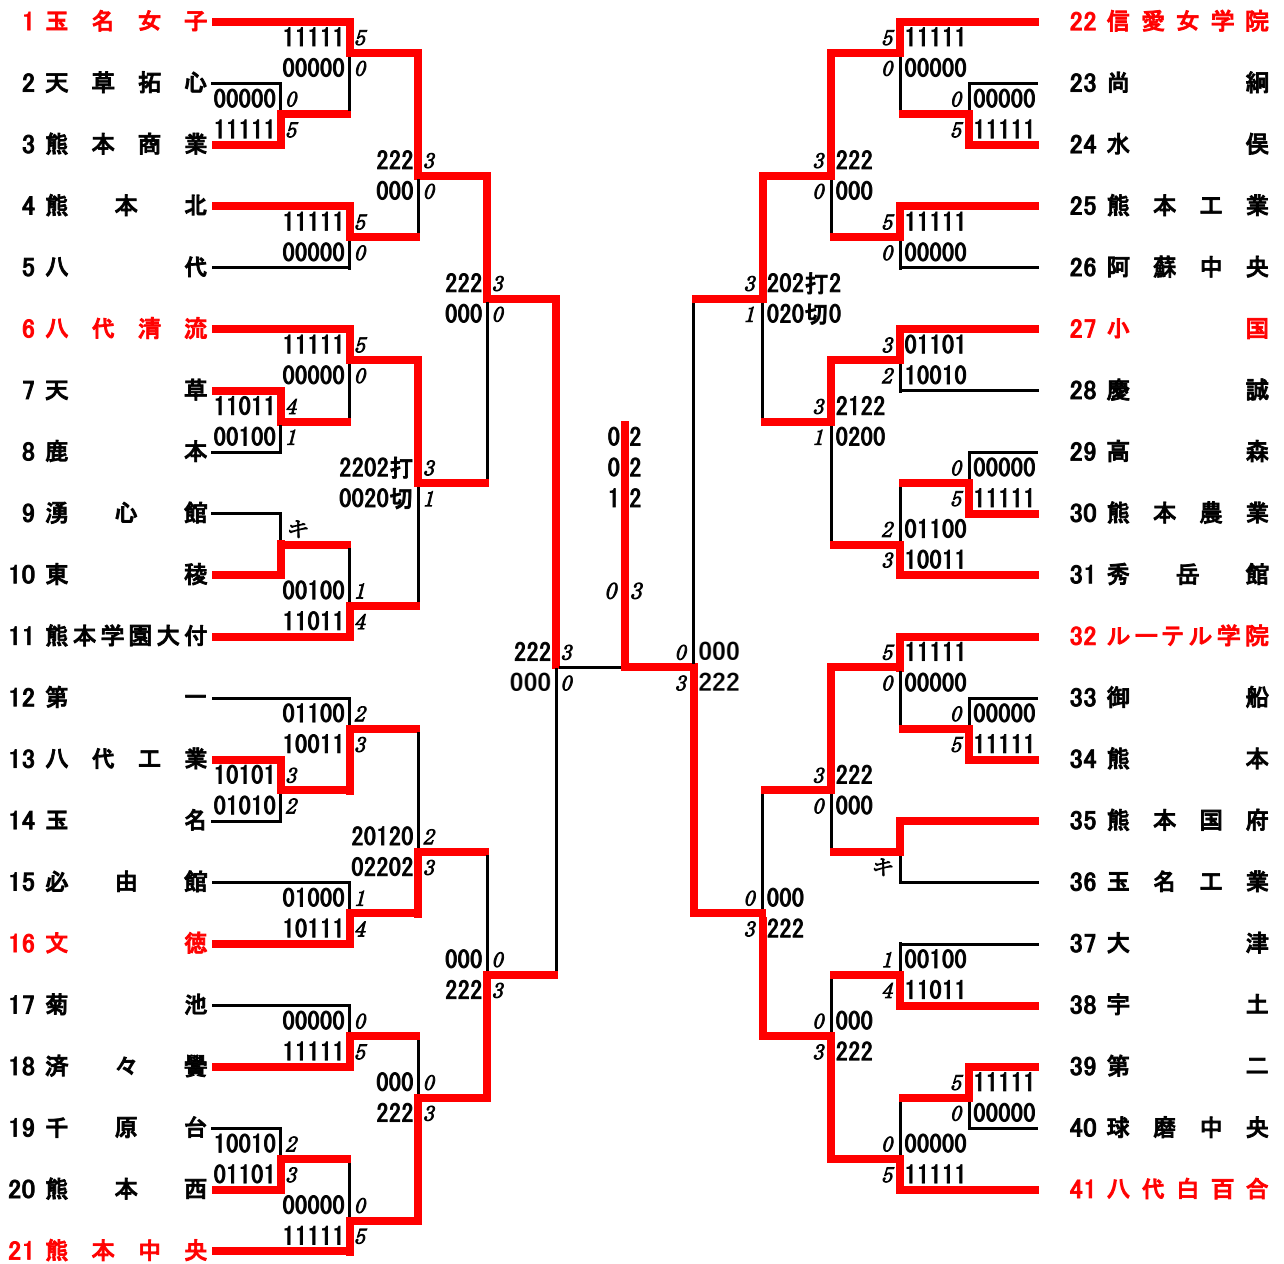

令和5年度 新人戦：バドミントン：女子 学校対抗戦

名前の赤色はベスト8

決勝戦：八代白百合 ③対0 玉名女子
3位決定戦：熊本中央 ③対1 信愛女学院