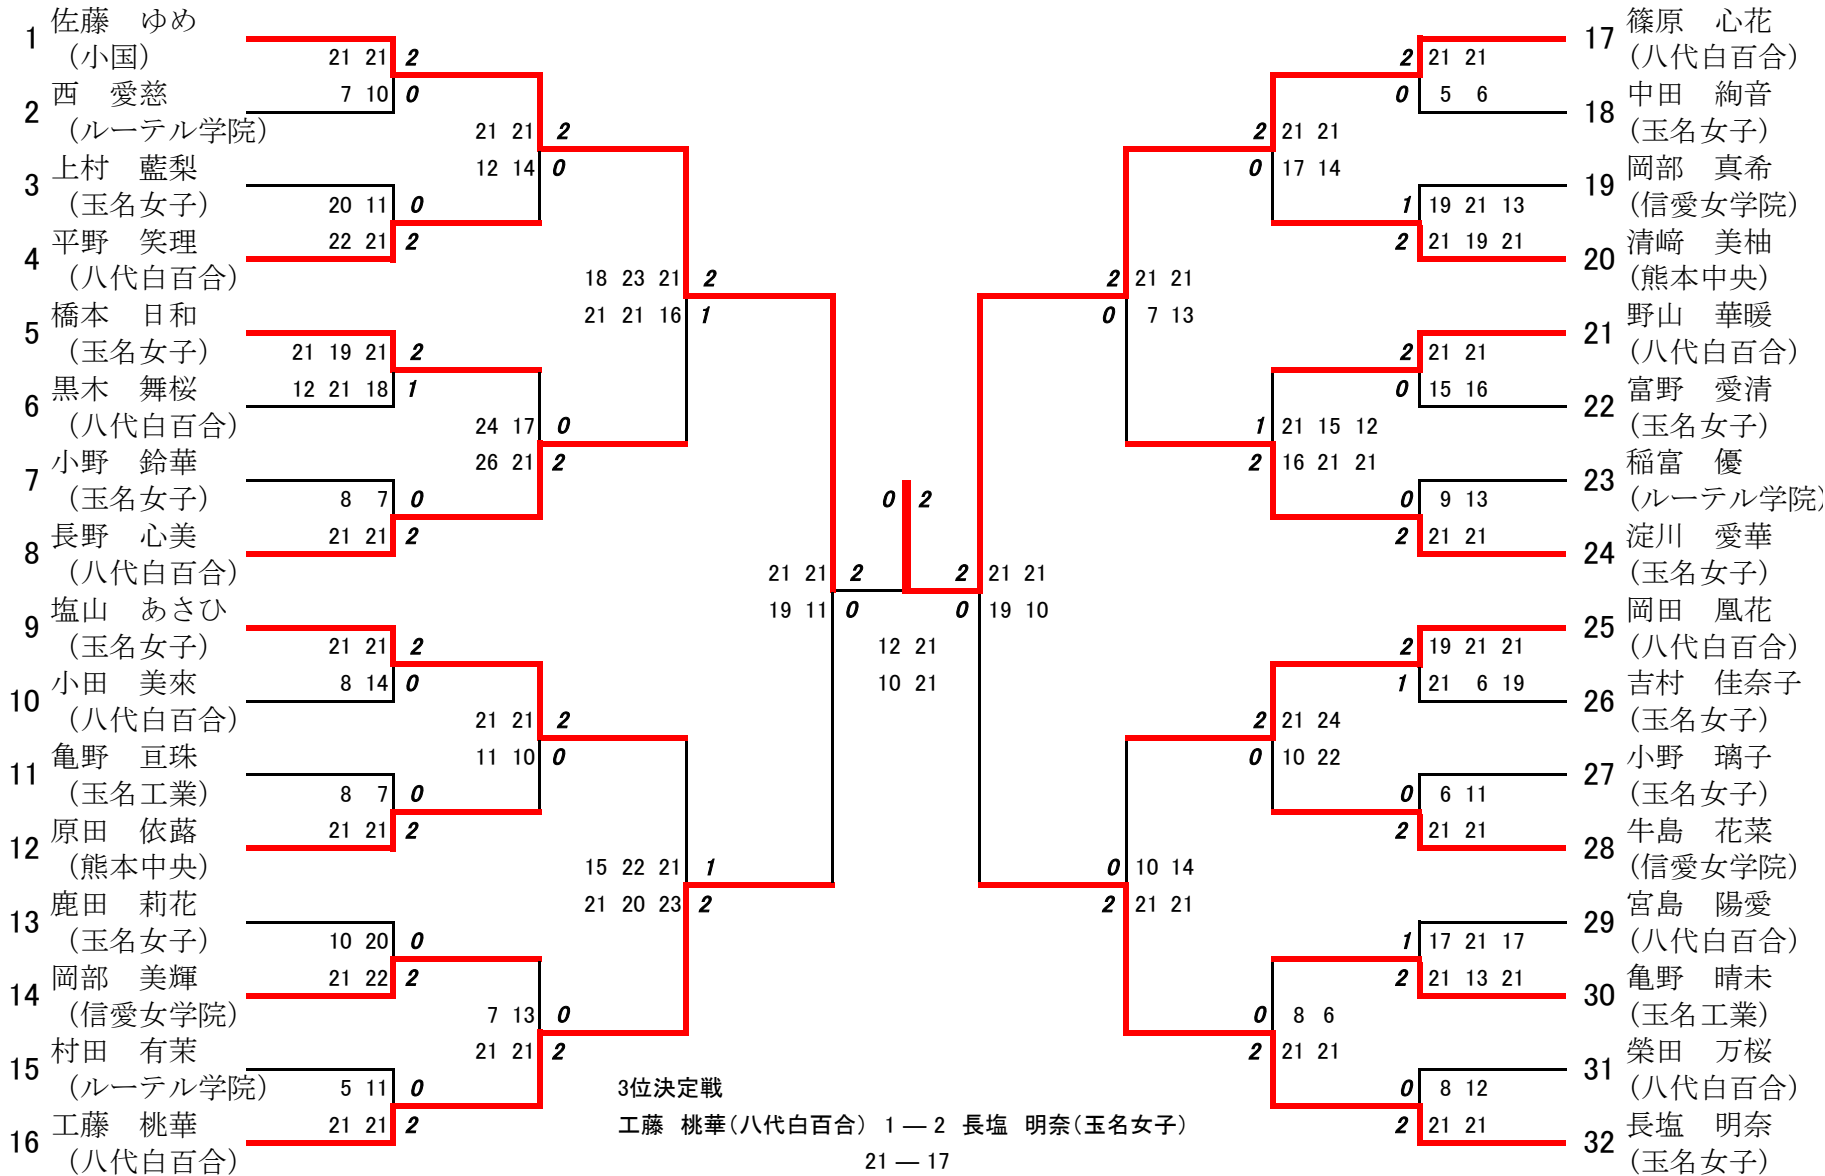

令和5年度新人戦:バドミントン女子シングルス:ベスト32(参加組数:337)

篠原心花 (八代白百合)

3位決定戦
工藤 桃華(八代白百合) 1 — 2 長塩 明奈(玉名女子)
21 — 17
20 — 22
20 — 22

2位決定戦
佐藤 ゆめ(小国) 0 — 2 長塩 明奈(玉名女子)
9 — 21
12 — 21