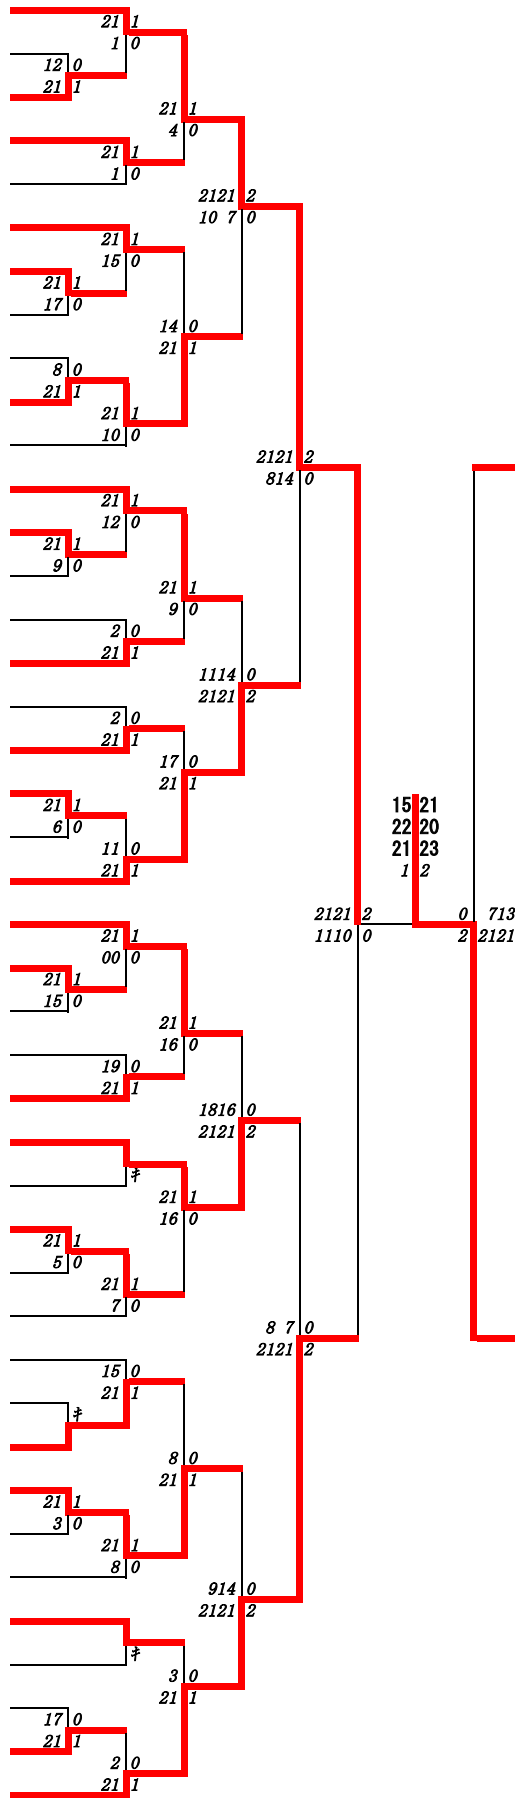

篠原 心花・長野 心美(八代白百合) 2 — 1 工藤 桃華・岡田 凰花(八代白百合)
 14 — 21
 21 — 9
 21 — 10

令和5年度 新人戦：バドミントン：女子ダブルス

第1ブロック

名前の赤色はベスト16

第2ブロック

- 1 篠原心花・長野心美 (八代白百合)
- 2 嶋田こはる・池本優珠 (玉名)
- 3 永石莉佳・恒松美音 (球磨中央)
- 4 橋本涼・村上優奈 (八代清流)
- 5 仲原悠花・岩間里緒菜 (湧心館)
- 6 岡本春風・吉川陽花 (第二)
- 7 渡邊海月・西村星南 (熊本商業)
- 8 山野来夢・永田莉奈 (城北)
- 9 大森南実・今村静香 (大津)
- 10 中村和美・松原希実 (天草)
- 11 山中琴葉・武内美結 (熊本国府)
- 12 西愛慈・宮崎真琴 (ルーテル学院)
- 13 泉妃奈・川村未来 (小国)
- 14 長元日和・池上七花 (八代)
- 15 上田ゆき南・吉永真来 (尚綱)
- 16 緒方満都・石田梨乃 (御船)
- 17 桑原菜々美・倉富杏奈 (第一)
- 18 住吉結奈・増村真桜 (熊本工業)
- 19 園村彩・宮崎紗良 (済々黓)
- 20 實田るい・柳田結梨 (文徳)
- 21 坂本虹七・東愛華 (熊本中央)
- 22 吉村佳奈子・小野鈴華 (玉名女子)
- 23 森田幸・宮原紀子 (熊本)
- 24 橋本奈都・田上杏奈 (第一)
- 25 本田茉凜・新留咲 (済々黓)
- 26 荒木海未・中本瑠南 (上天草)
- 27 中村百花・小形菜々 (水俣)
- 28 三輪仁七・田上菜乃 (必由館)
- 29 坂本愛瑛・渡邊暖 (高森)
- 30 中村美海・門内藍奈 (東海大学星翔)
- 31 那須広佳・沖田葵 (熊本商業)
- 32 小田美来・柴田万桜 (八代白百合)
- 33 家富礼奈・樋口杏優 (熊本農業)
- 34 高田愛莉・工藤彩 (慶誠)
- 35 古長葵夏・佐々木秋香 (熊本西)
- 36 中川桜花・谷口涼 (東稜)
- 37 山村英美・坂口愛喜 (八代農業・泉分)
- 38 清水咲衣・清水優月 (熊本北)
- 39 宮島美・林田葉菜 (有明)
- 40 岩崎心暖・中島凜 (宇土)
- 41 牛島花菜・黒田朱莉 (信愛女学院)

2位決定戦
 佐藤 ゆめ(小国) 0 — 2 長塩 明奈(玉名女子)
 9 — 21
 12 — 21

令和5年度 新人戦：バドミントン：女子シングルス

名前の赤色はベスト32

第3ブロック

- 86 塩山 あさひ (玉名女子)
- 87 松井 琴羽 (天草)
- 88 乙吉 茉那 (熊本)
- 89 大内田 清佳 (翔陽)
- 90 宮本 梨乎 (有明)
- 91 家富 礼奈 (熊本農業)
- 92 佐々木 秋香 (熊本西)
- 93 北島 佑菜 (宇土)
- 94 塚本 澤 (御船)
- 95 白石 愛琉 (九州学院)
- 96 坂口 愛喜 (八代農業・泉分)
- 97 小野 日向子 (第一)
- 98 長元 日和 (八代)
- 99 橋口 心 (水俣)
- 100 瀬戸 桜 (鹿本)
- 101 池野 純怜 (ルーテル学院)
- 102 今村 珠華 (菊池)
- 103 嶽本 哩愛 (熊本学園大付)
- 104 澤橋 美佐 (東稜)
- 105 末吉 陽菜子 (第二)
- 106 小田 美来 (八代白百合)
- 107 高木 美那 (玉名)
- 108 淵田 さくら (尚綱)
- 109 宮田 愛香 (千原台)
- 110 白石 茉央理 (八代東)
- 111 本嶋 奏音 (八代工業)
- 112 亀野 亘珠 (玉名工業)
- 113 川原 美咲 (湧心館)
- 114 山口 絢都 (ルーテル学院)
- 115 荒木 海未 (上天草)
- 116 加嶋 優衣 (済々養)
- 117 赤崎 りな (天草拓心)
- 118 白石 えみり (高森)
- 119 村上 優奈 (八代清流)
- 120 樋口 夢乃 (玉名女子)
- 121 吉田 瑞希 (慶誠)
- 122 高浜 愛奈 (必由館)
- 123 住吉 結奈 (熊本工業)
- 124 高森 咲希 (大津)
- 125 西村 星南 (熊本商業)
- 126 坂本 莉心 (熊本北)
- 127 原田 依藤 (熊本中央)