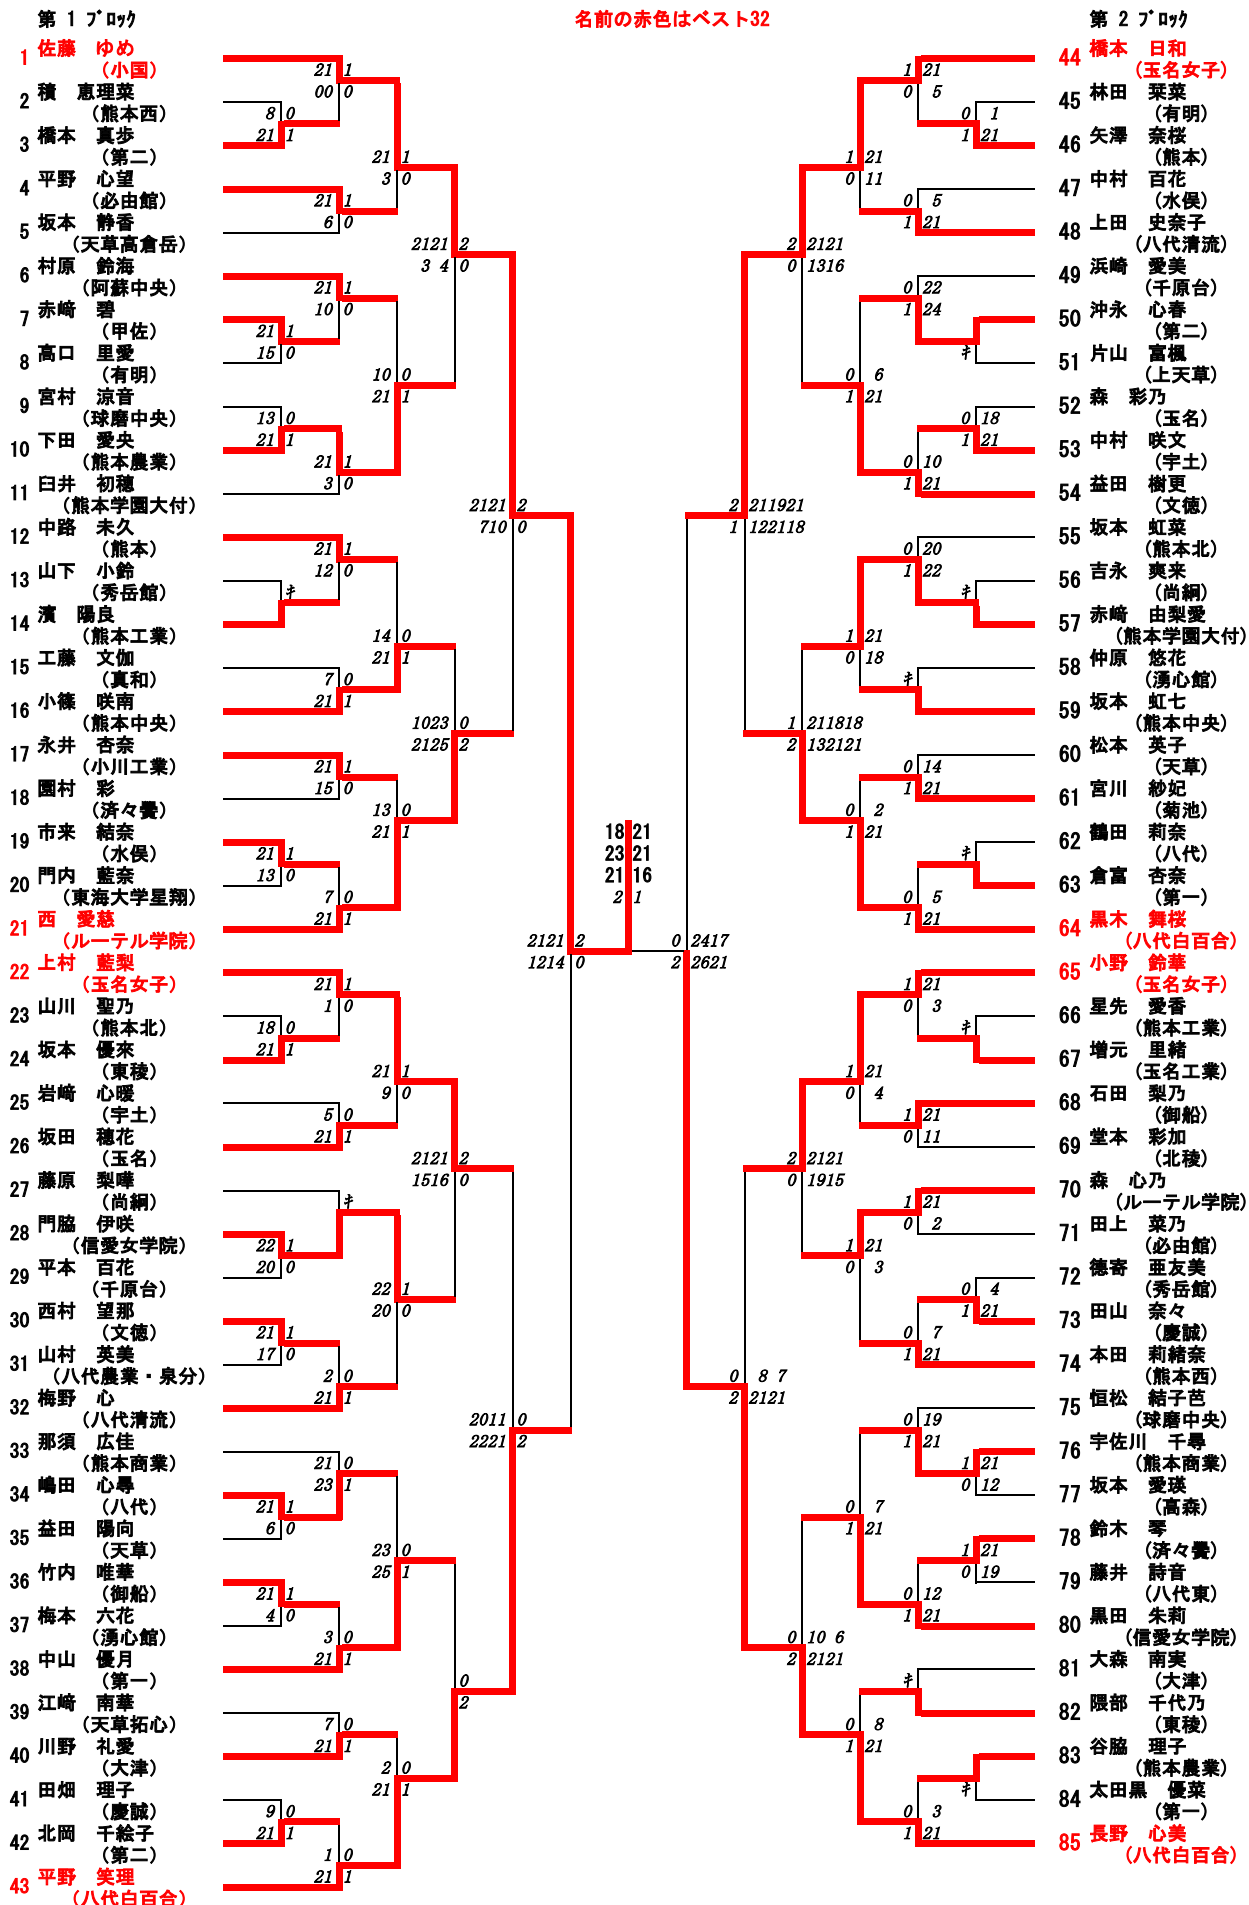

令和5年度 新人戦：バドミントン：女子シングルス

名前の赤色はベスト32