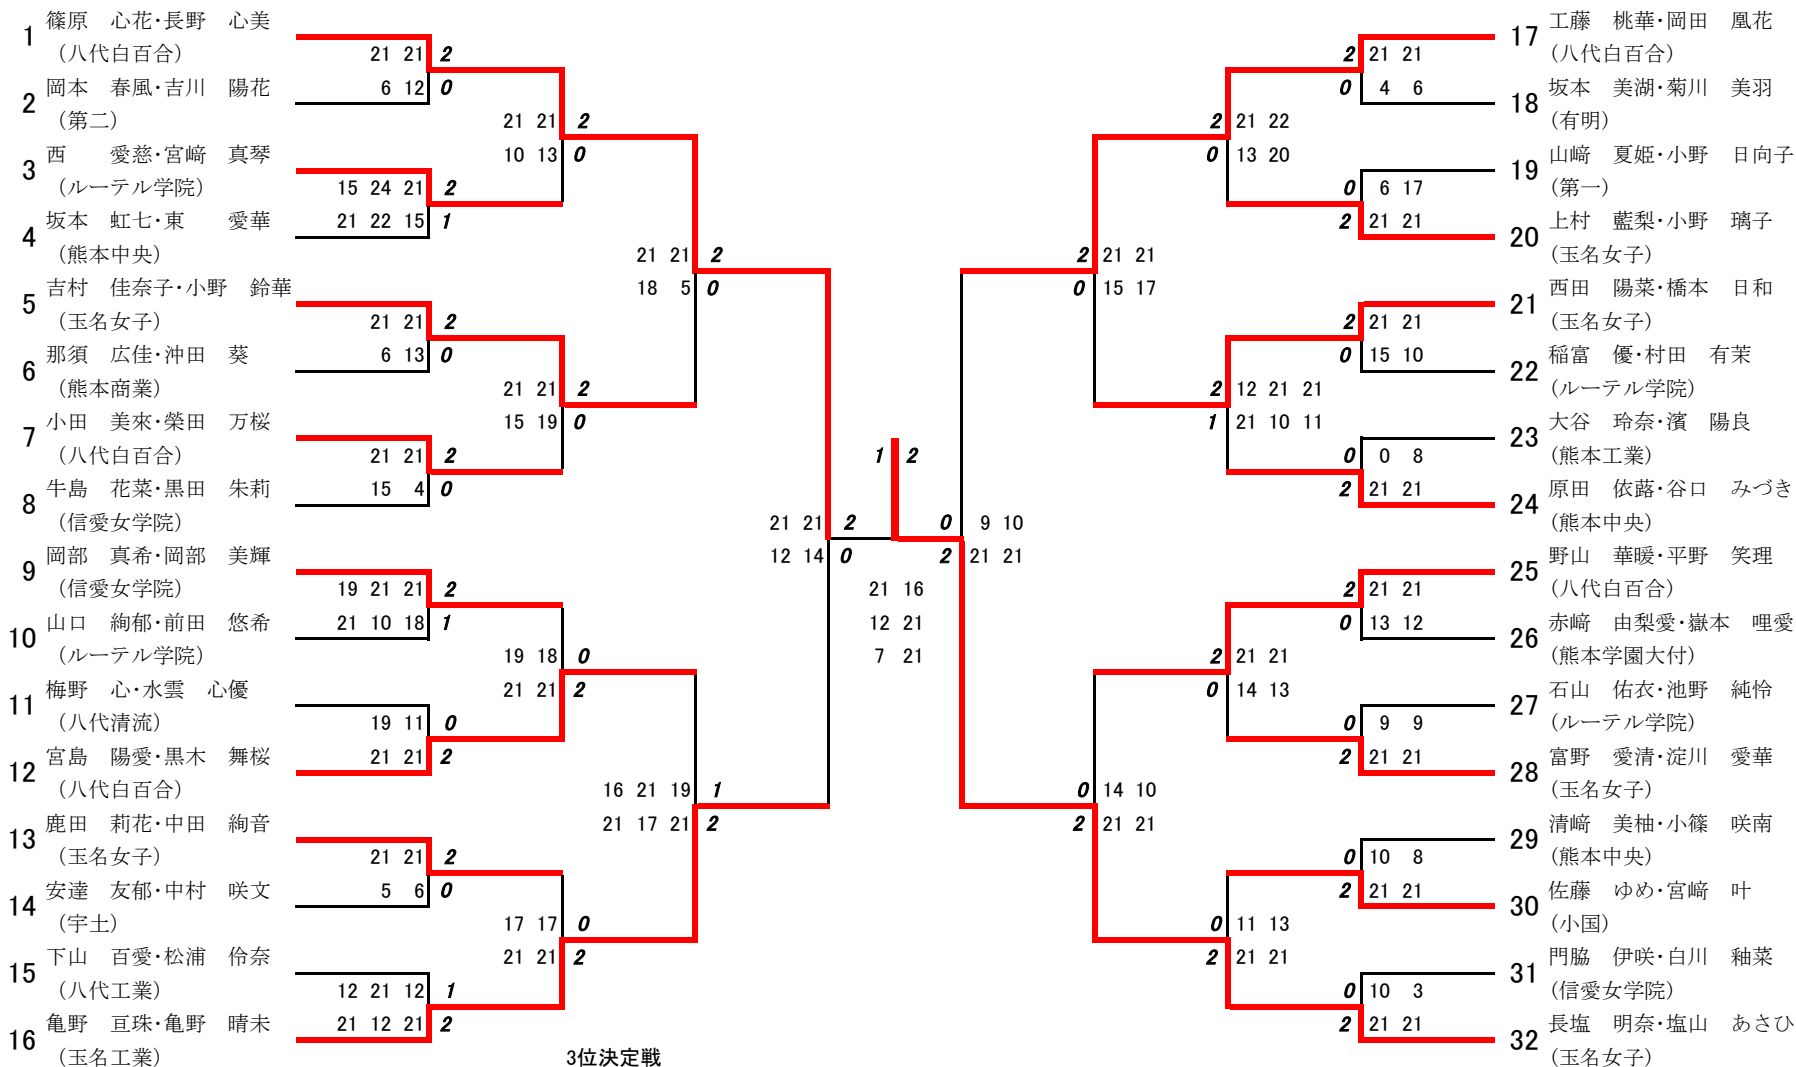

令和5年度 新人戦：バドミントン：女子 学校対抗戦

名前の赤色はベスト8

決勝戦：八代白百合 ③対0 玉名女子
 3位決定戦：熊本中央 ③対1 信愛女学院

令和5年度新人戦:バドミントン女子ダブルス:ベスト32(参加組数:167)

長塩明奈・塩山あさひ (玉名女子)

3位決定戦

亀野 亘珠・亀野 晴未(玉名工業) 0 — 2 工藤 桃華・岡田 凰花(八代白百合)
 21 — 23
 17 — 21

2位決定戦