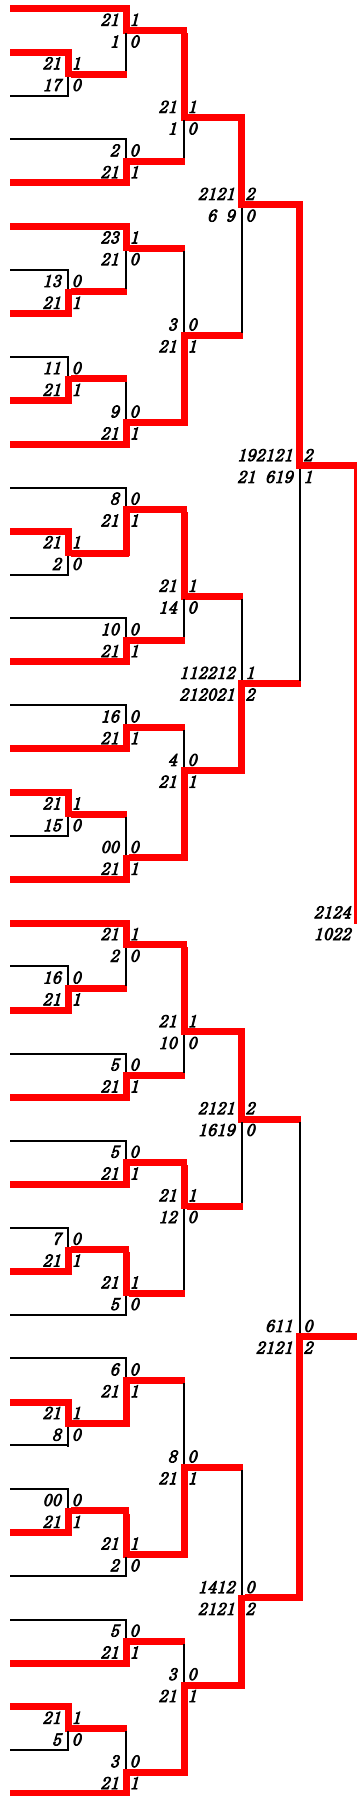

第 7 ブロウ

- 254 岡田 風花 (八代白百合)
- 255 田原 璃海 (熊本農業)
- 256 柳田 結梨 (文徳)
- 257 宮島 葵 (有明)
- 258 早高 杏菜 (玉名)
- 259 森田 幸 (熊本)
- 260 松田 玖璃実 (松橋)
- 261 大森 愛央 (慶誠)
- 262 須崎 明音 (大津)
- 263 小島 未來 (東稜)
- 264 田上 梨菜子 (八代)
- 265 牛島 璃依 (必由館)
- 266 宮崎 叶 (小国)
- 267 中村 美海 (東海大学星翔)
- 268 河野 愛瑠 (水俣)
- 269 古木 琴乃 (熊本商業)
- 270 神保 綾美 (甲佐)
- 271 岡村 凜 (熊本高専熊本)
- 272 岩崎 未侑 (天草拓心)
- 273 井上 美咲 (御船)
- 274 吉村 佳奈子 (玉名女子)
- 275 小野 璃子 (玉名女子)
- 276 右今 咲貴 (阿蘇中央)
- 277 田村 美緒 (菊池)
- 278 福島 悠菜 (千原台)
- 279 櫻井 瑞稀 (熊本工業)
- 280 稲田 るい (天草工業)
- 281 宮崎 真琴 (ルーテル学院)
- 282 福元 優良 (第二)
- 283 橋本 涼 (八代清流)
- 284 原口 華梨 (尚綱)
- 285 松下 愛花音 (湧心館)
- 286 鴨谷 莉瑠 (第一)
- 287 守田 優月 (熊本西)
- 288 下川 彩葉 (球磨中央)
- 289 柳 彩季 (専修大学熊本)
- 290 永井 春妃 (熊本高専八代)
- 291 北野 睦実 (天草)
- 292 清水 咲衣 (熊本北)
- 293 山中 瑚向 (済々黌)
- 294 佐久間 朱梨 (宇土)
- 295 牛島 花菜 (信愛女学院)