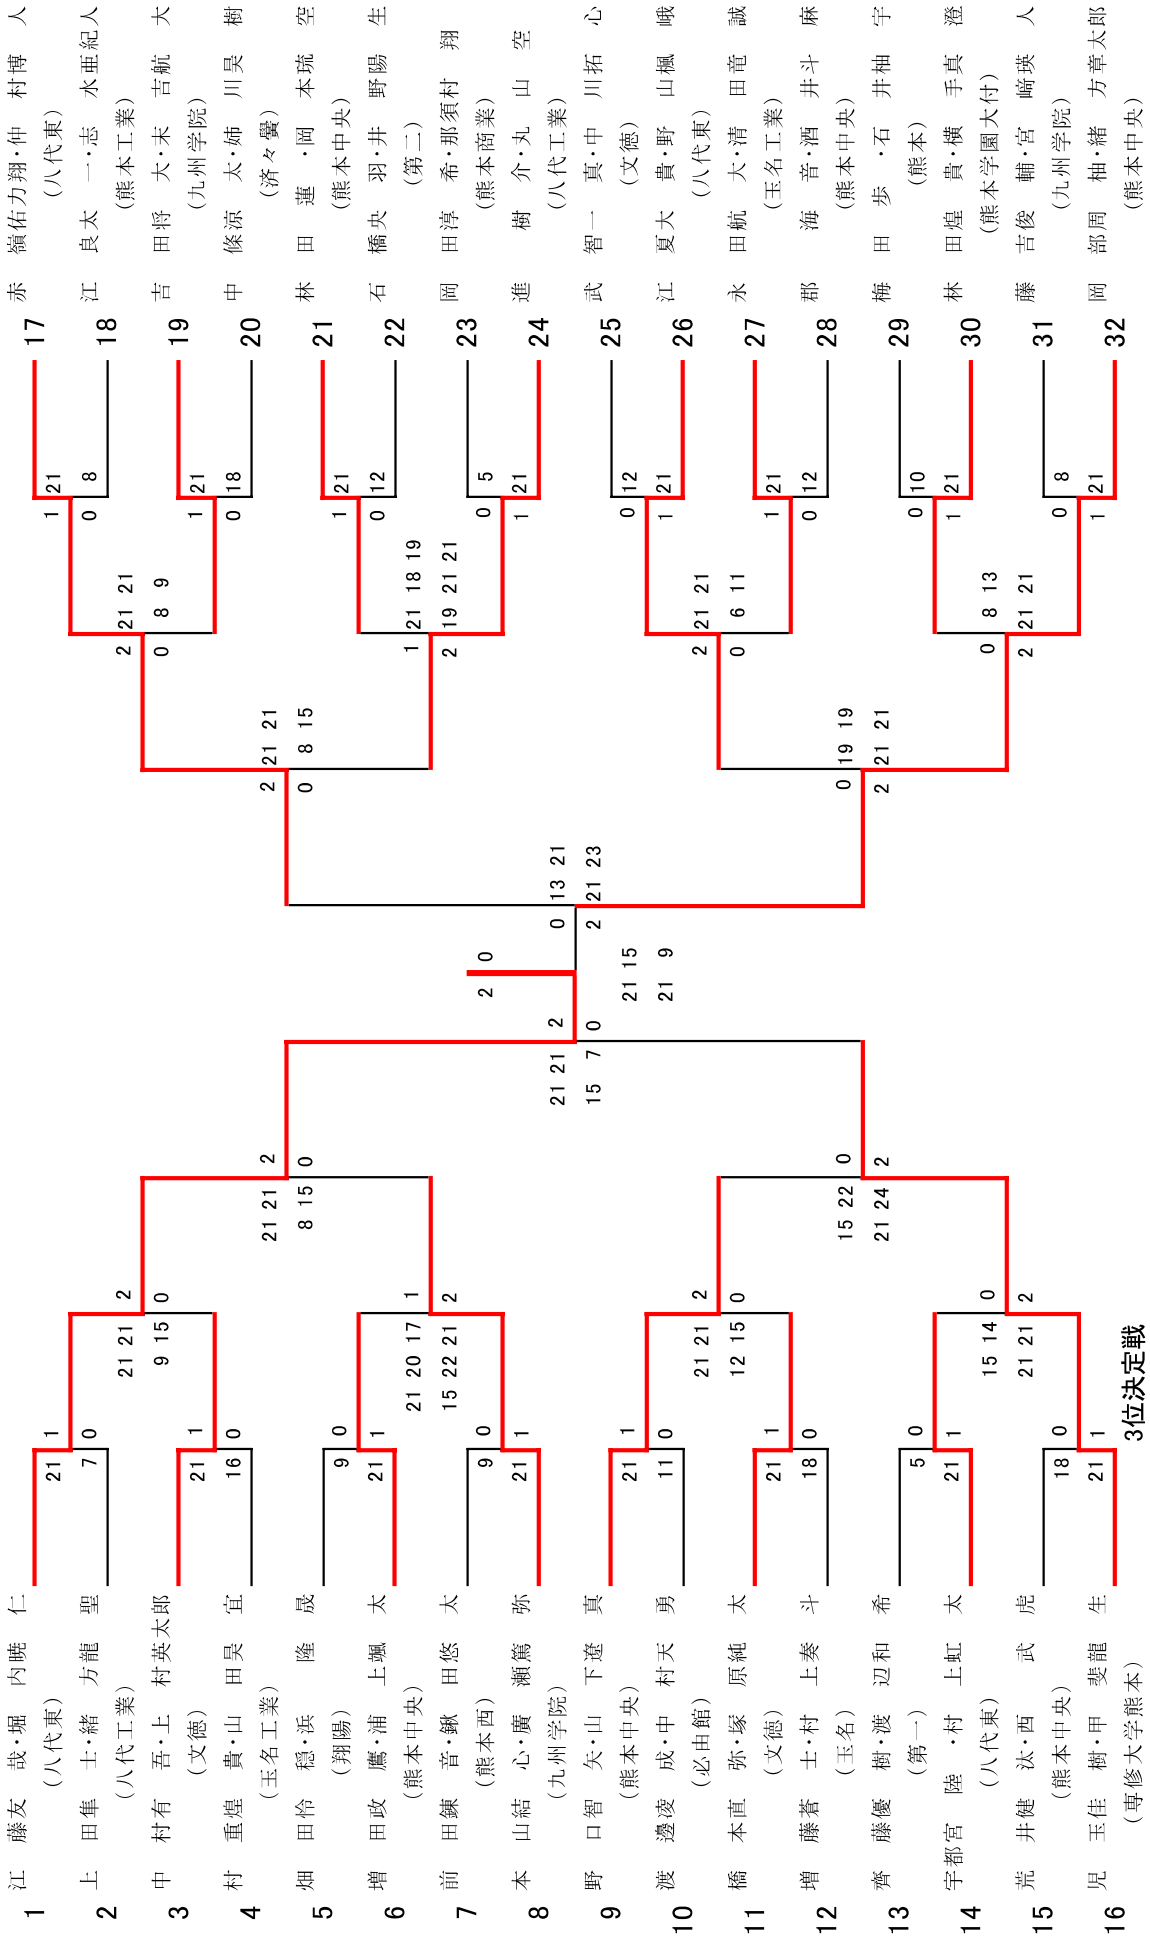

令和6年度 1年男子ダブルス:ベスト32(参加組数:193)

江藤友哉・堀内暁仁 (八代東)

3位決定戦

見 玉佳 樹・甲 斐龍 生(専修大学熊本) 2-0 赤 嶺佑力翔・仲 村博 人(八代東)

21-17

21-17

岡部周柚 (熊本中央)