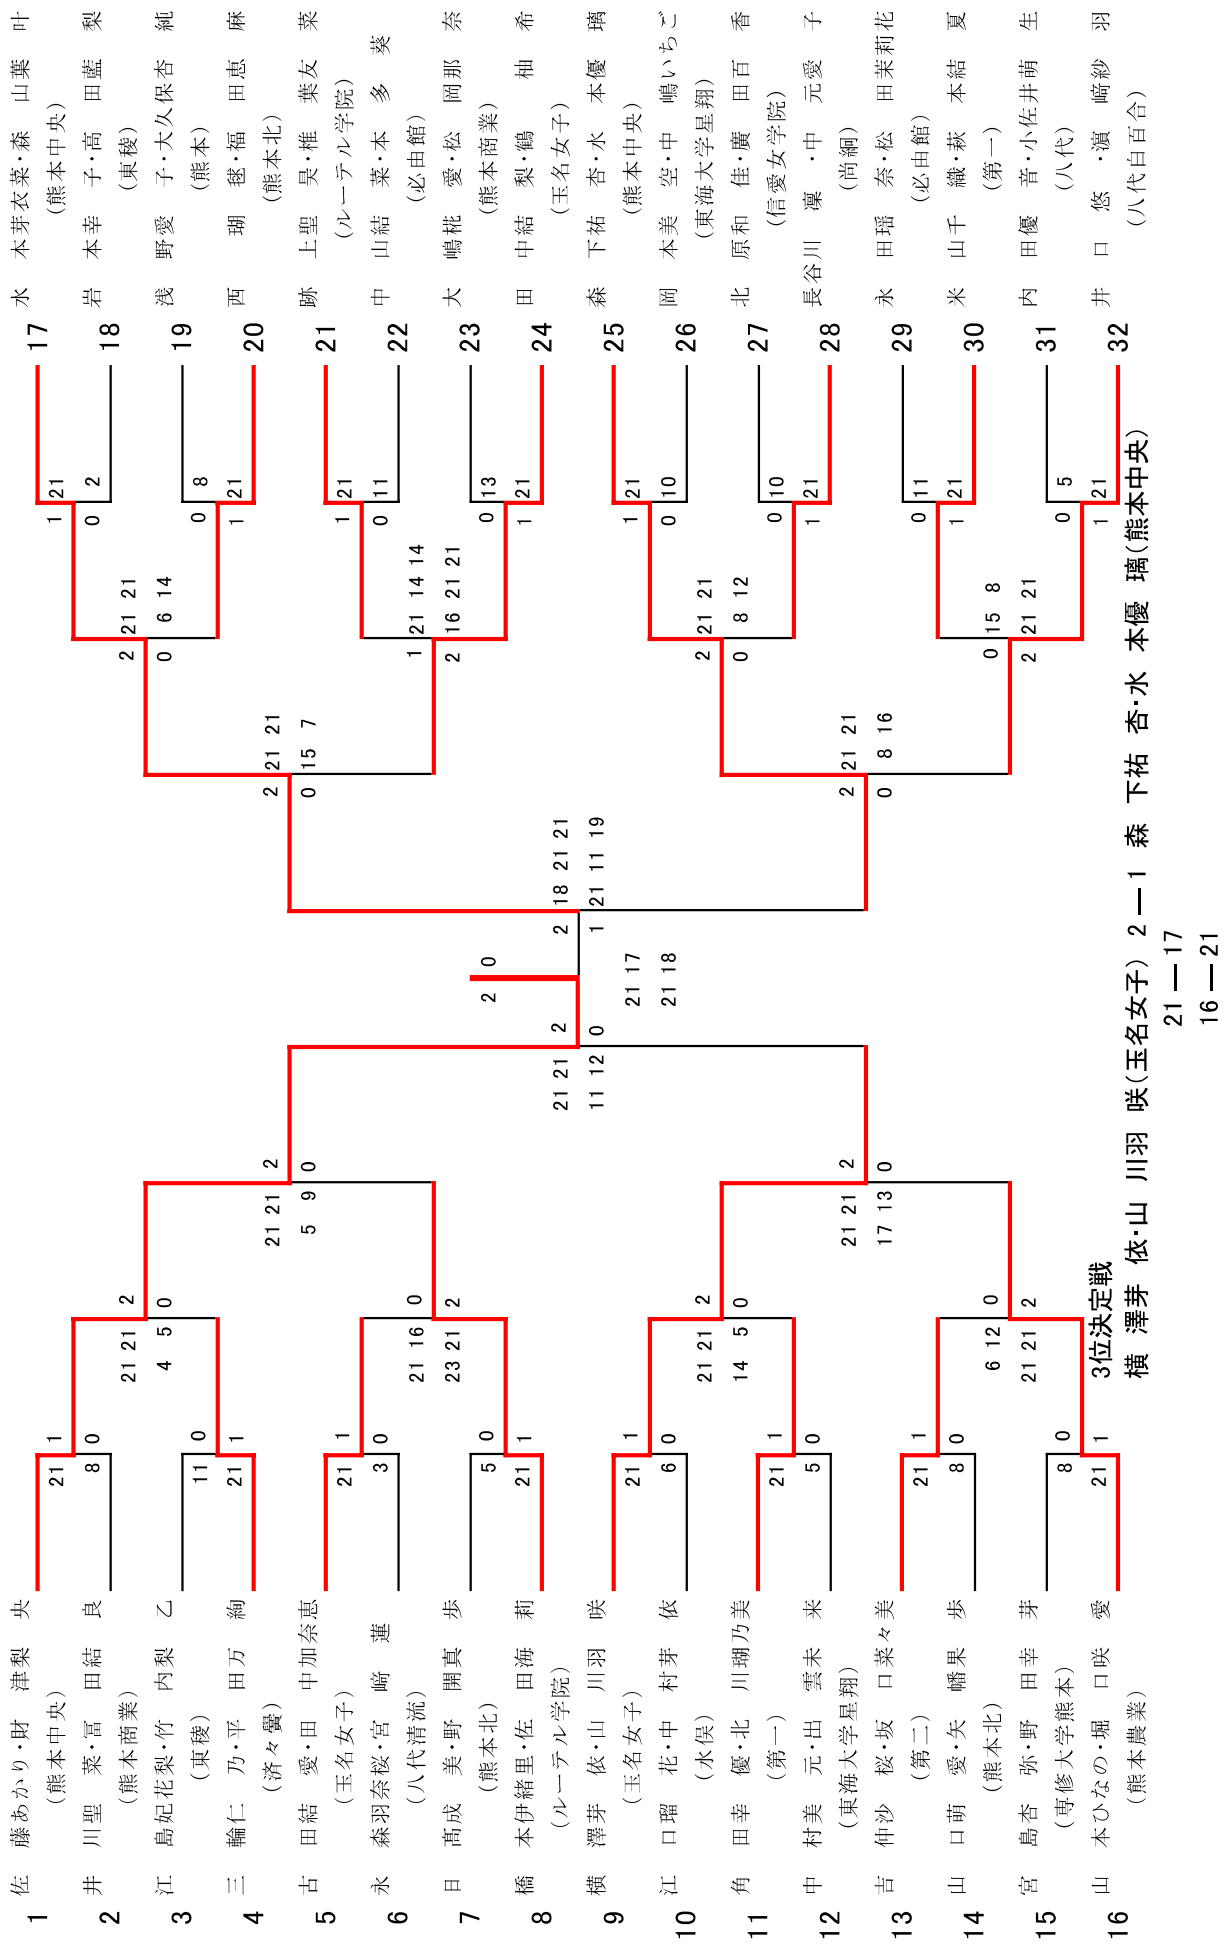

# 令和6年度 1年女子ダブルス:ベスト32(参加組数:112)

佐藤あかり・財津梨央 (熊本中央)

3位決定戦 横澤芽依・山川羽咲(玉名女子) 2-1 森下祐香・水本優璃(熊本中央)

21-17  
16-21

令和6年度 1年女子シングルス: ベスト32 (参加組数: 272)

財津梨央 (熊本中央)

3位決定戦

濱 崎 紗 羽 (八代百合) 1-2 山 川 羽 咲 (玉名女子)

21-18

15-21

20-22