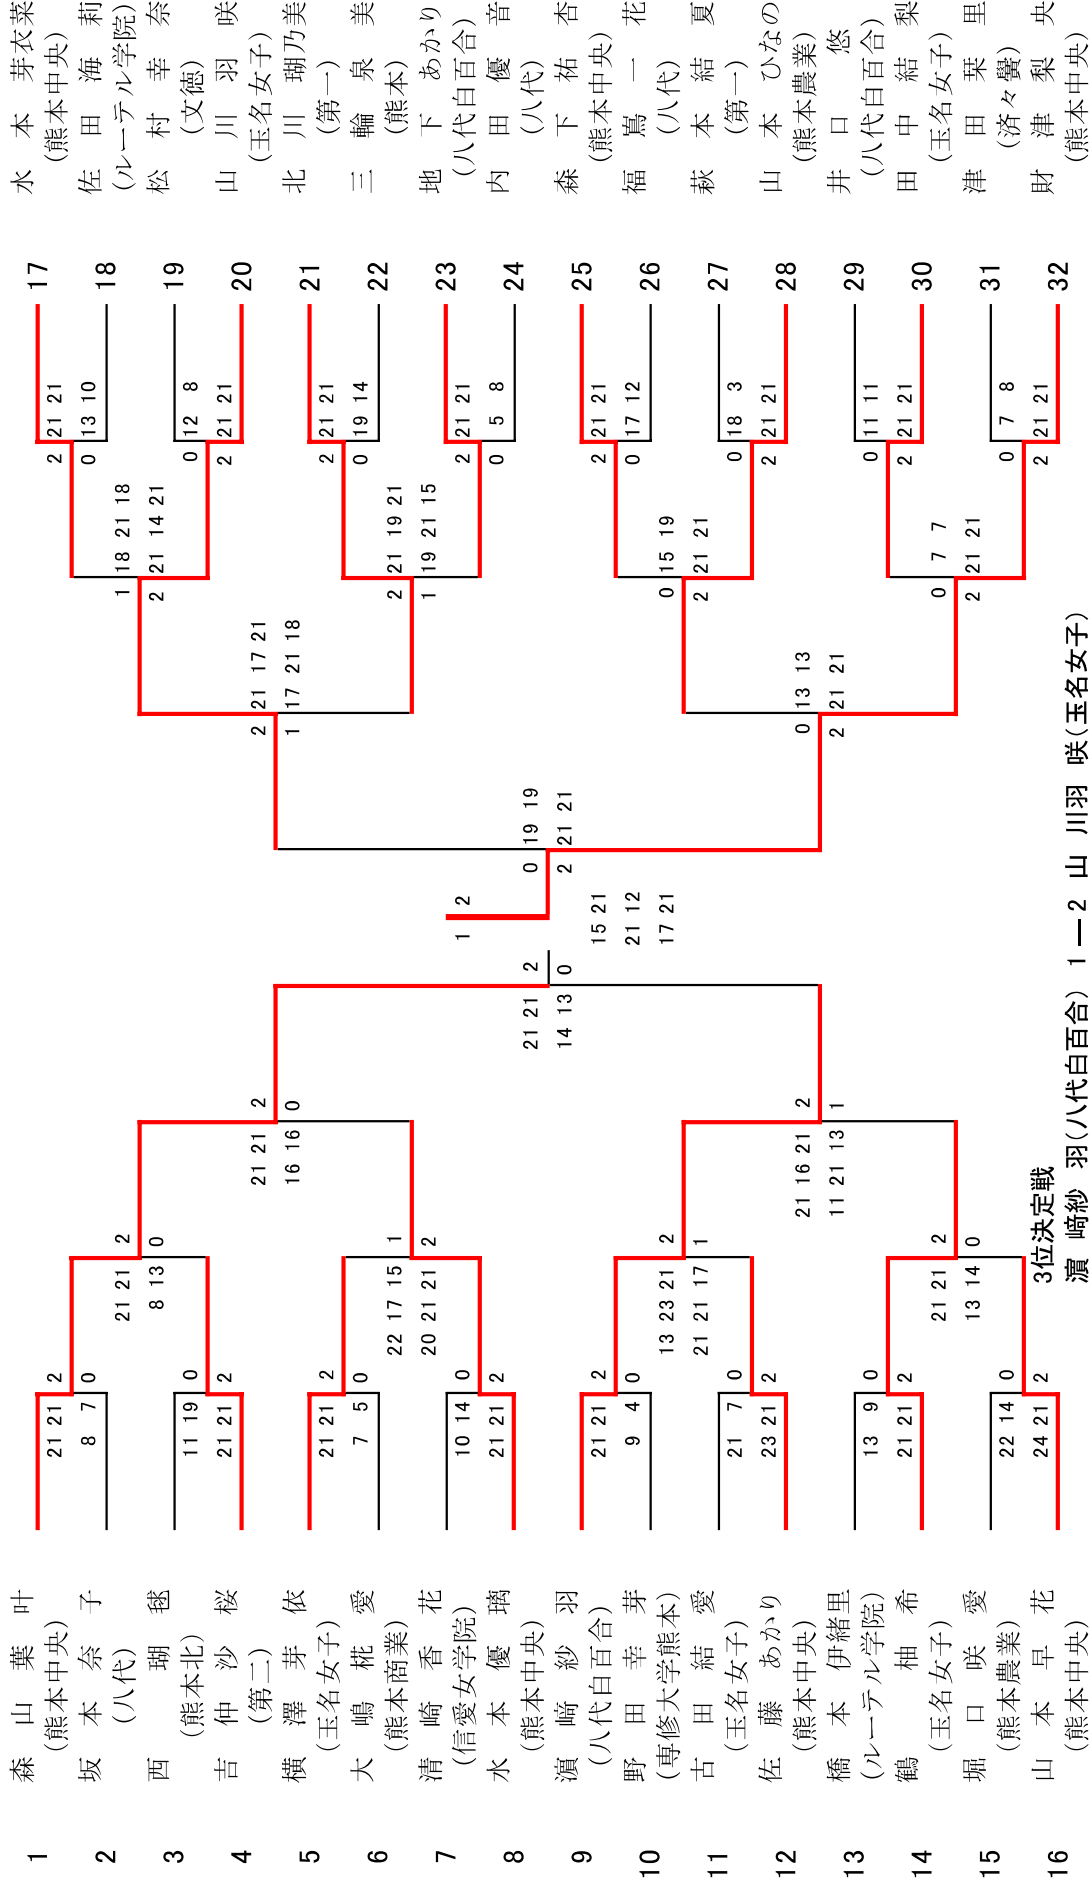

# 令和6年度 1年女子ダブルス:ベスト32(参加組数:112)

佐藤あかり・財津梨央 (熊本中央)

3位決定戦 横澤芽依・山川羽咲(玉名女子) 2-1 森下祐香・水本優璃(熊本中央)

21-17  
16-21

令和6年度 1年女子シングルス: ベスト32 (参加組数: 272)

財津梨央 (熊本中央)

3位決定戦

濱 崎 紗 羽 (八代百合) 1-2 山 川 羽 咲 (玉名女子)

21-18

15-21

20-22