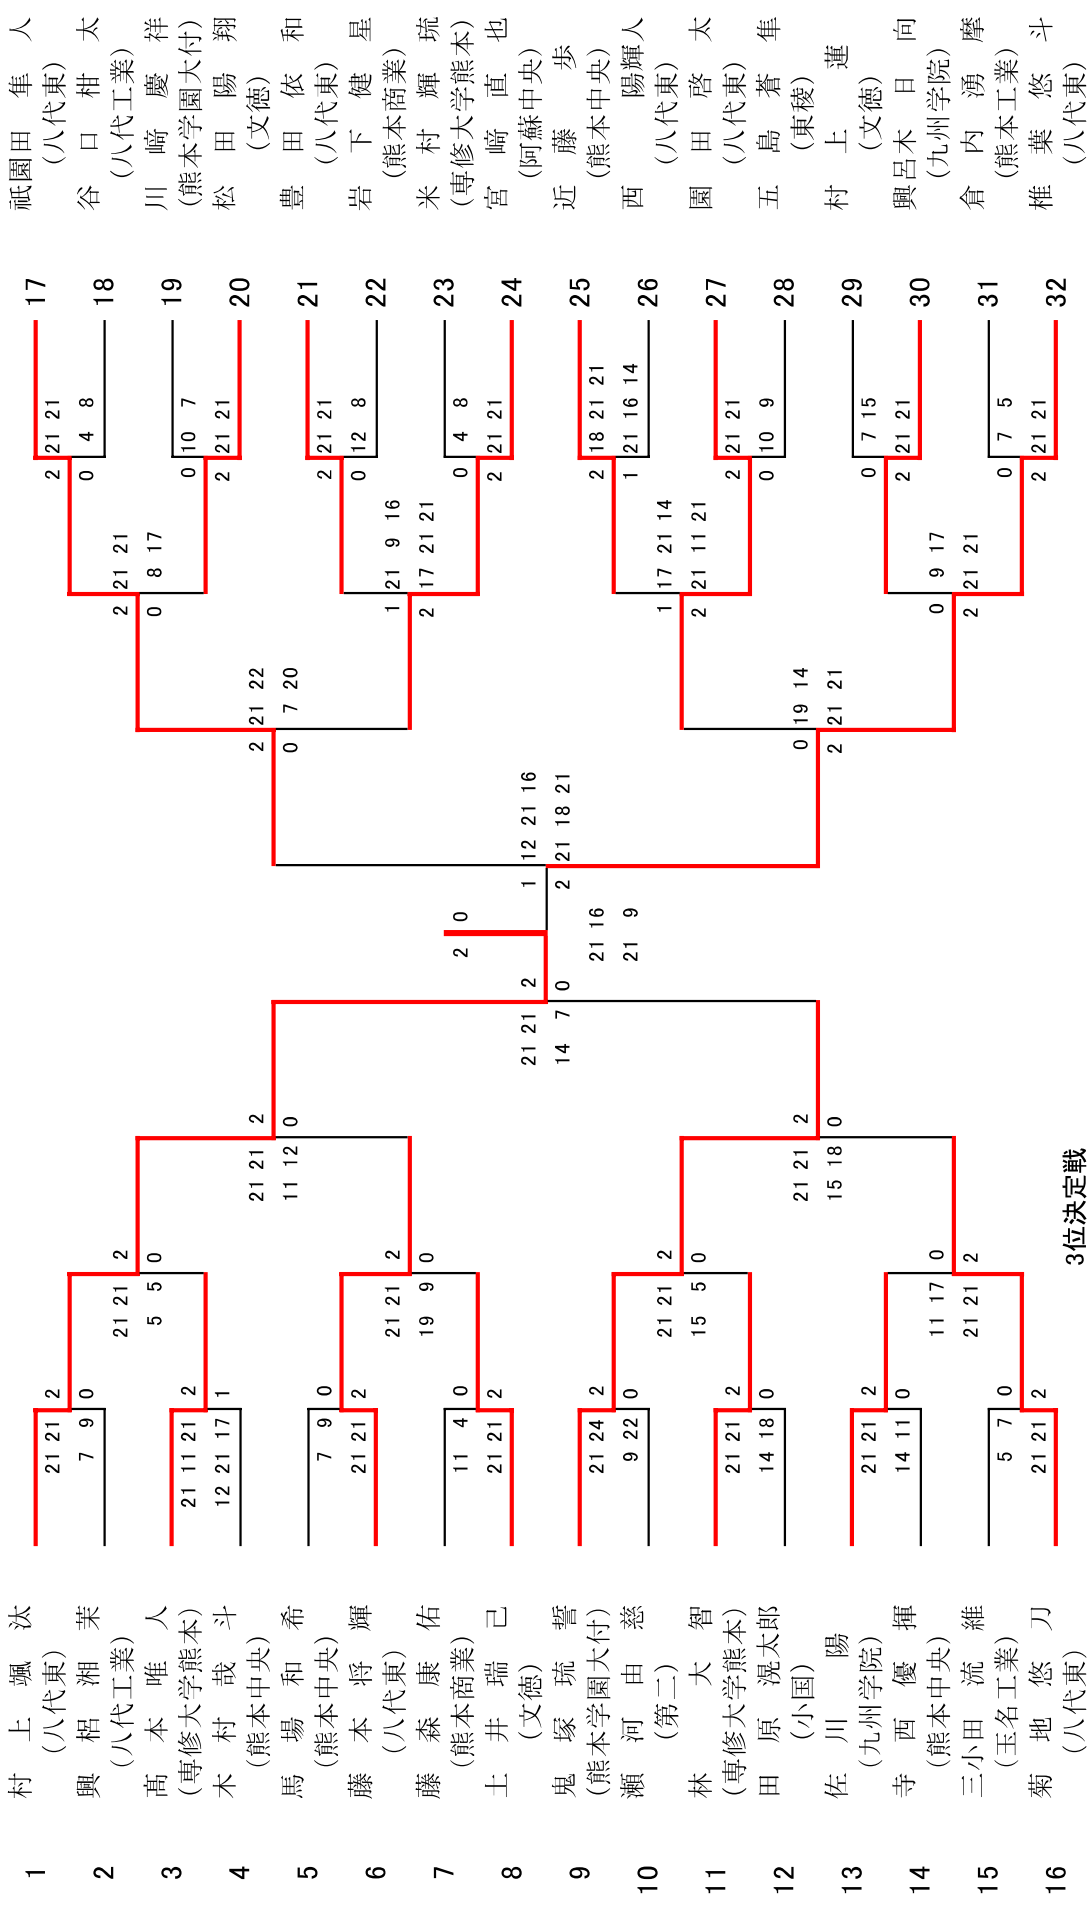

# 令和6年度 2年男子ダブルス: ベスト32 (参加組数: 168)

## 祇園隼人・菊地悠斗 (八代東)

3位決定戦

豊田依和・藤本将輝(八代東) 0-2 園田啓太・東晃生(八代東)

令和6年度 2年男子シングルス: ベスト32 (参加組数: 333)  
 村上颯汰 (八代東)

3位決定戦  
 鬼塚琉誓(熊本学園大付) 0—2 祇園田隼人(八代東)  
 15—21  
 10—21