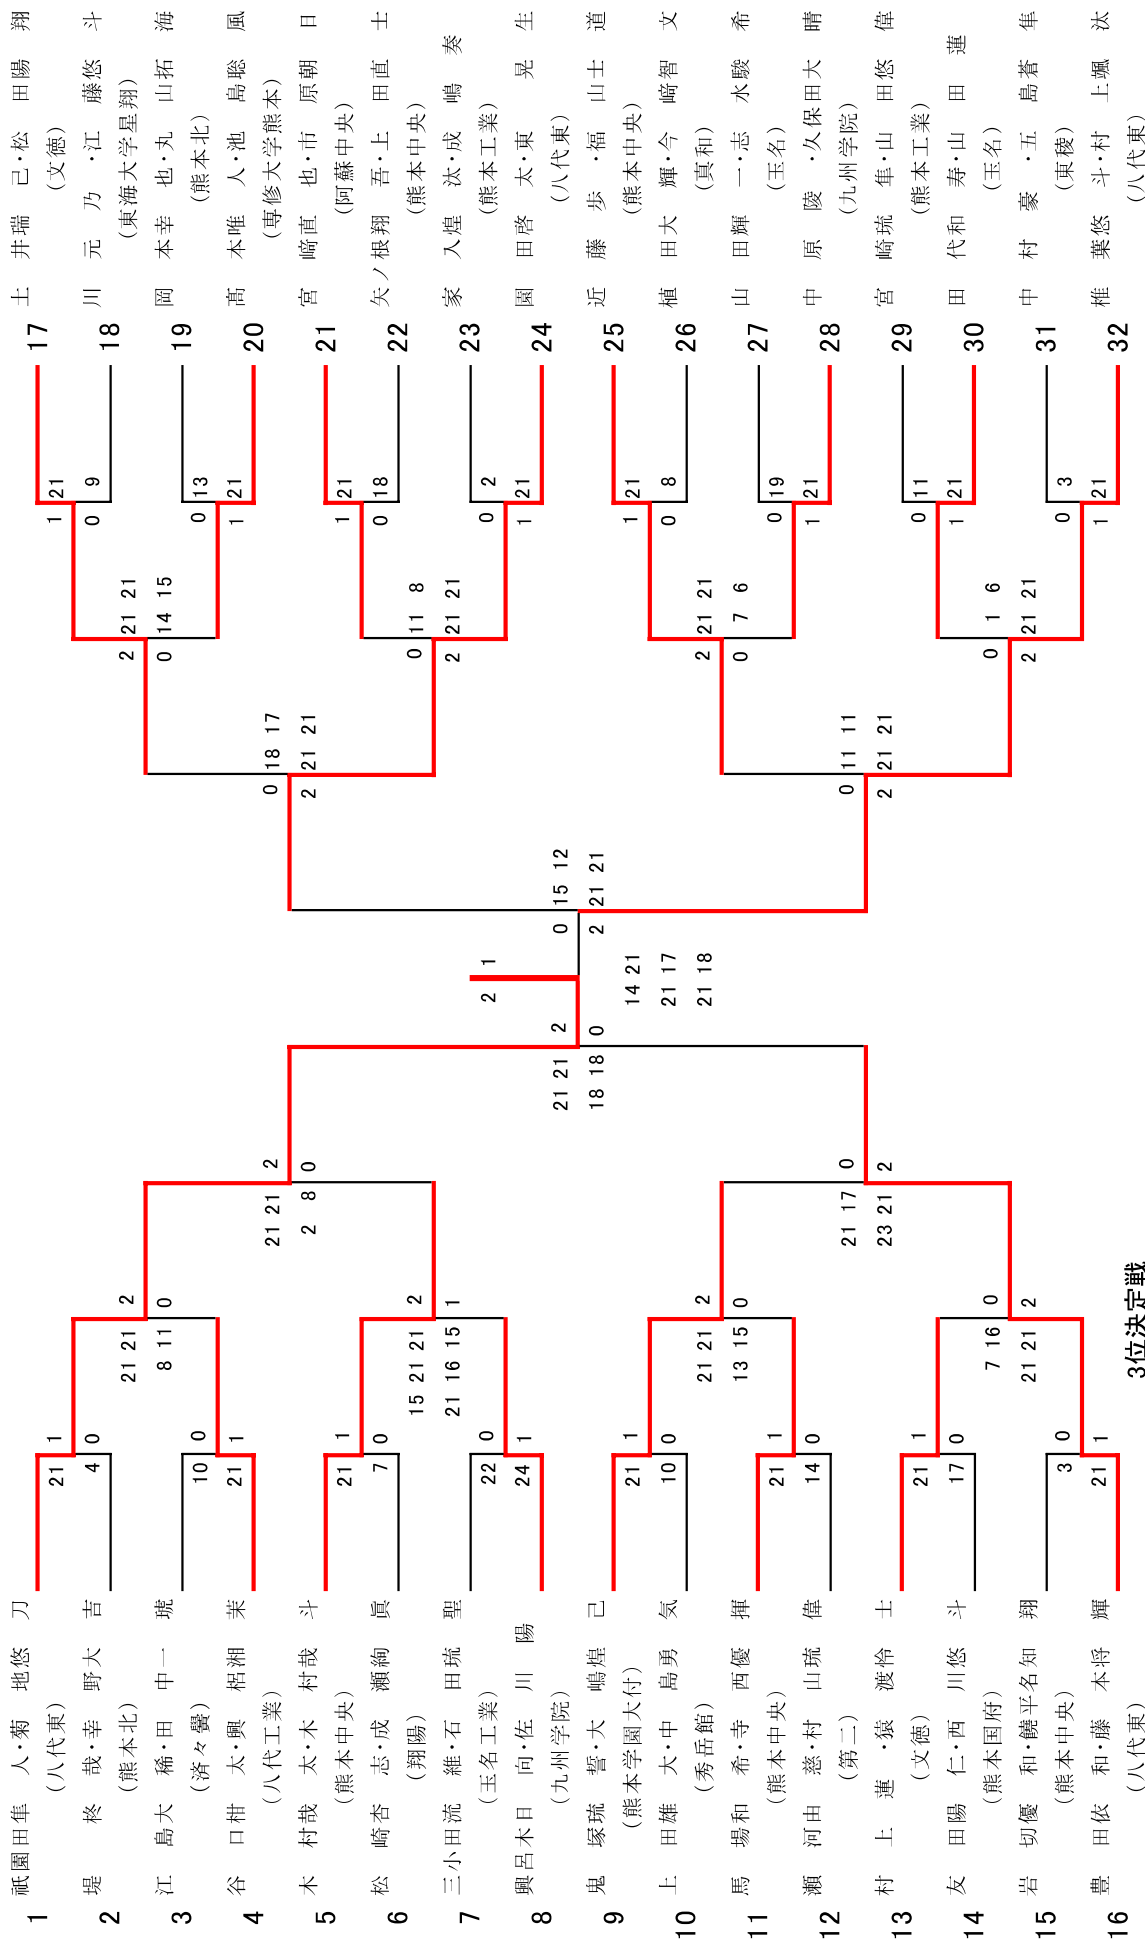

# 令和6年度 2年男子ダブルス: ベスト32 (参加組数: 168)

## 祇園隼人・菊地悠斗 (八代東)

3位決定戦

豊田依和・藤本将輝(八代東) 0-2 園田啓太・東晃生(八代東)

令和6年度 2年男子シングルス: ベスト32 (参加組数: 333)  
 村上颯汰 (八代東)

3位決定戦  
 鬼塚琉誓(熊本学園大付) 0—2 祇園田隼人(八代東)  
 15—21  
 10—21