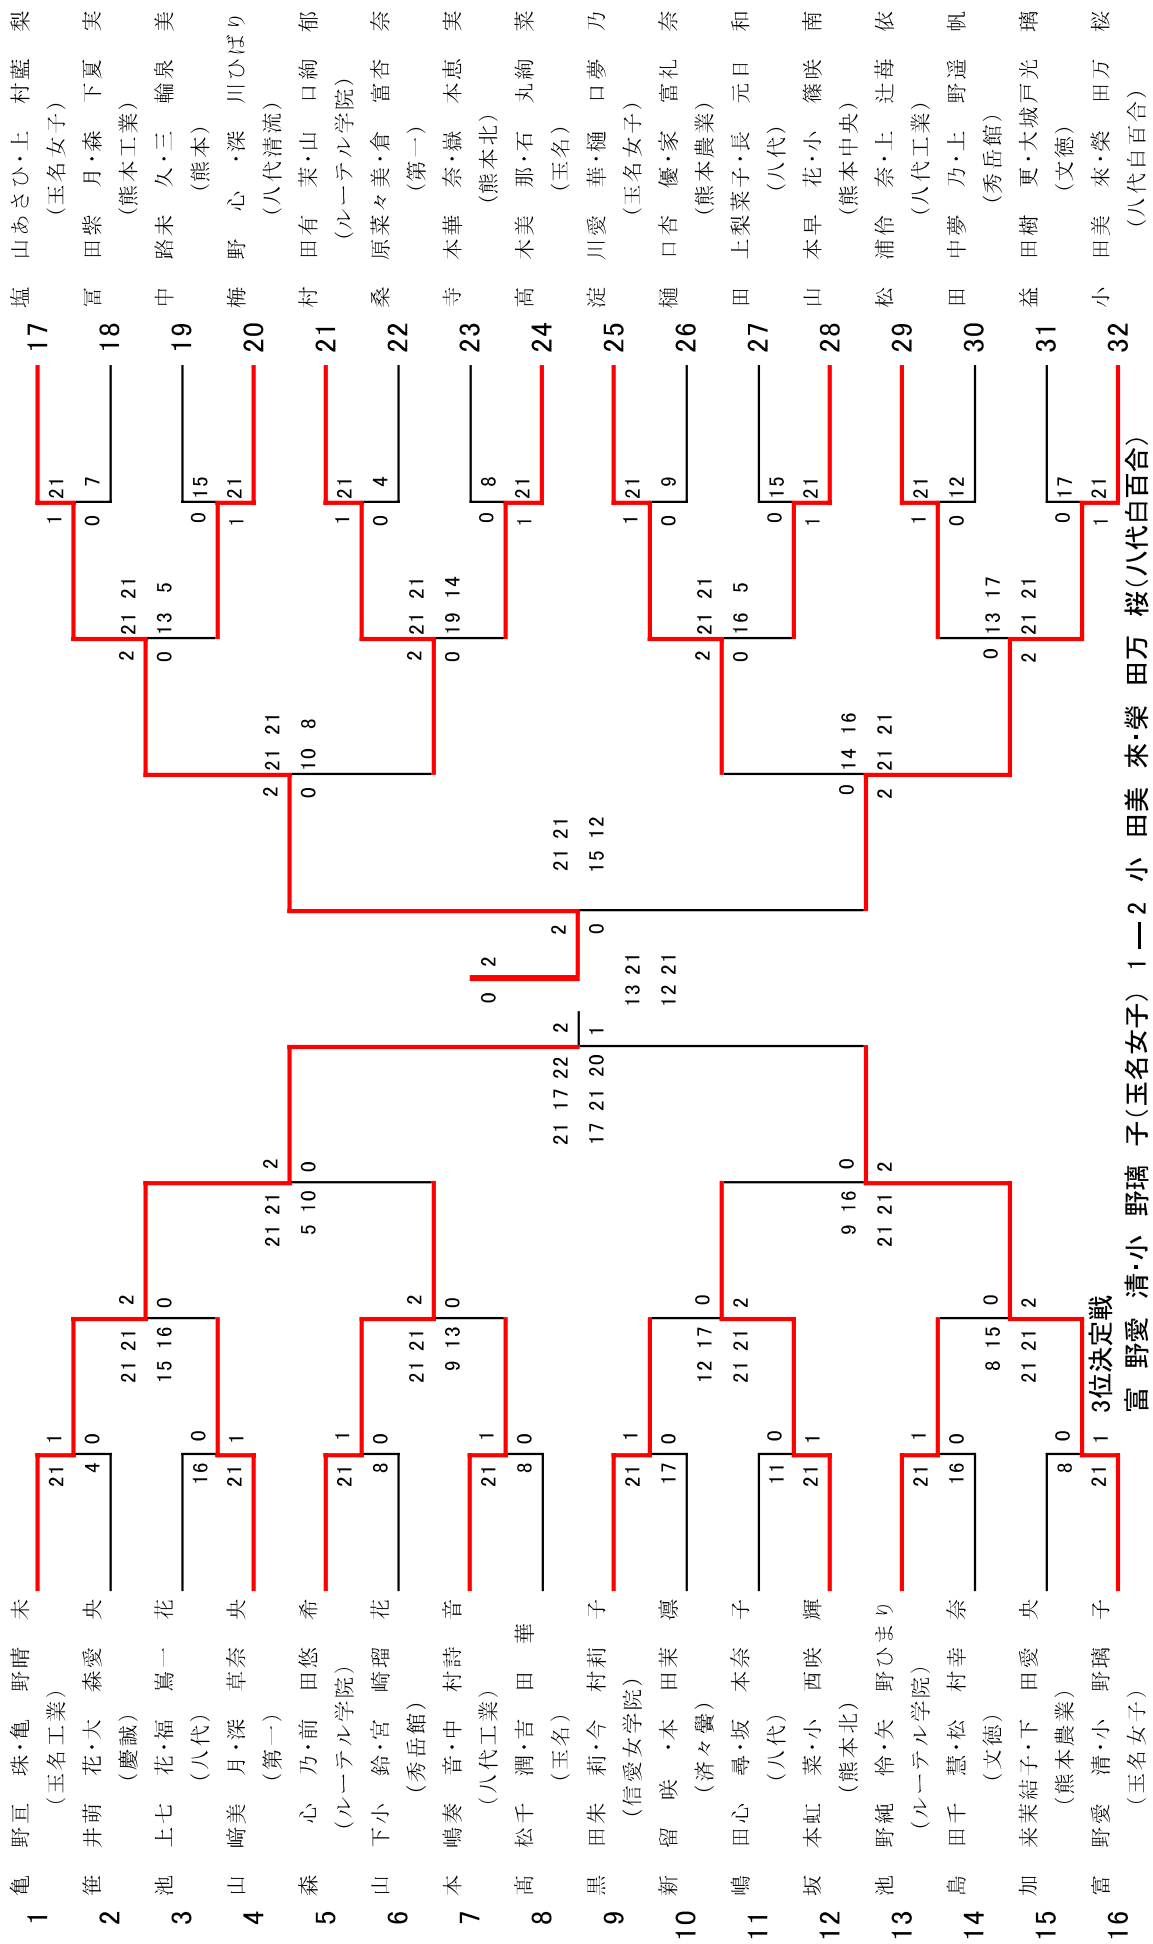

令和6年度 2年女子ダブルス: ベスト32 (参加組数: 120)

塩山あさひ・上村藍梨 (玉名女子)

17 — 21
21 — 19